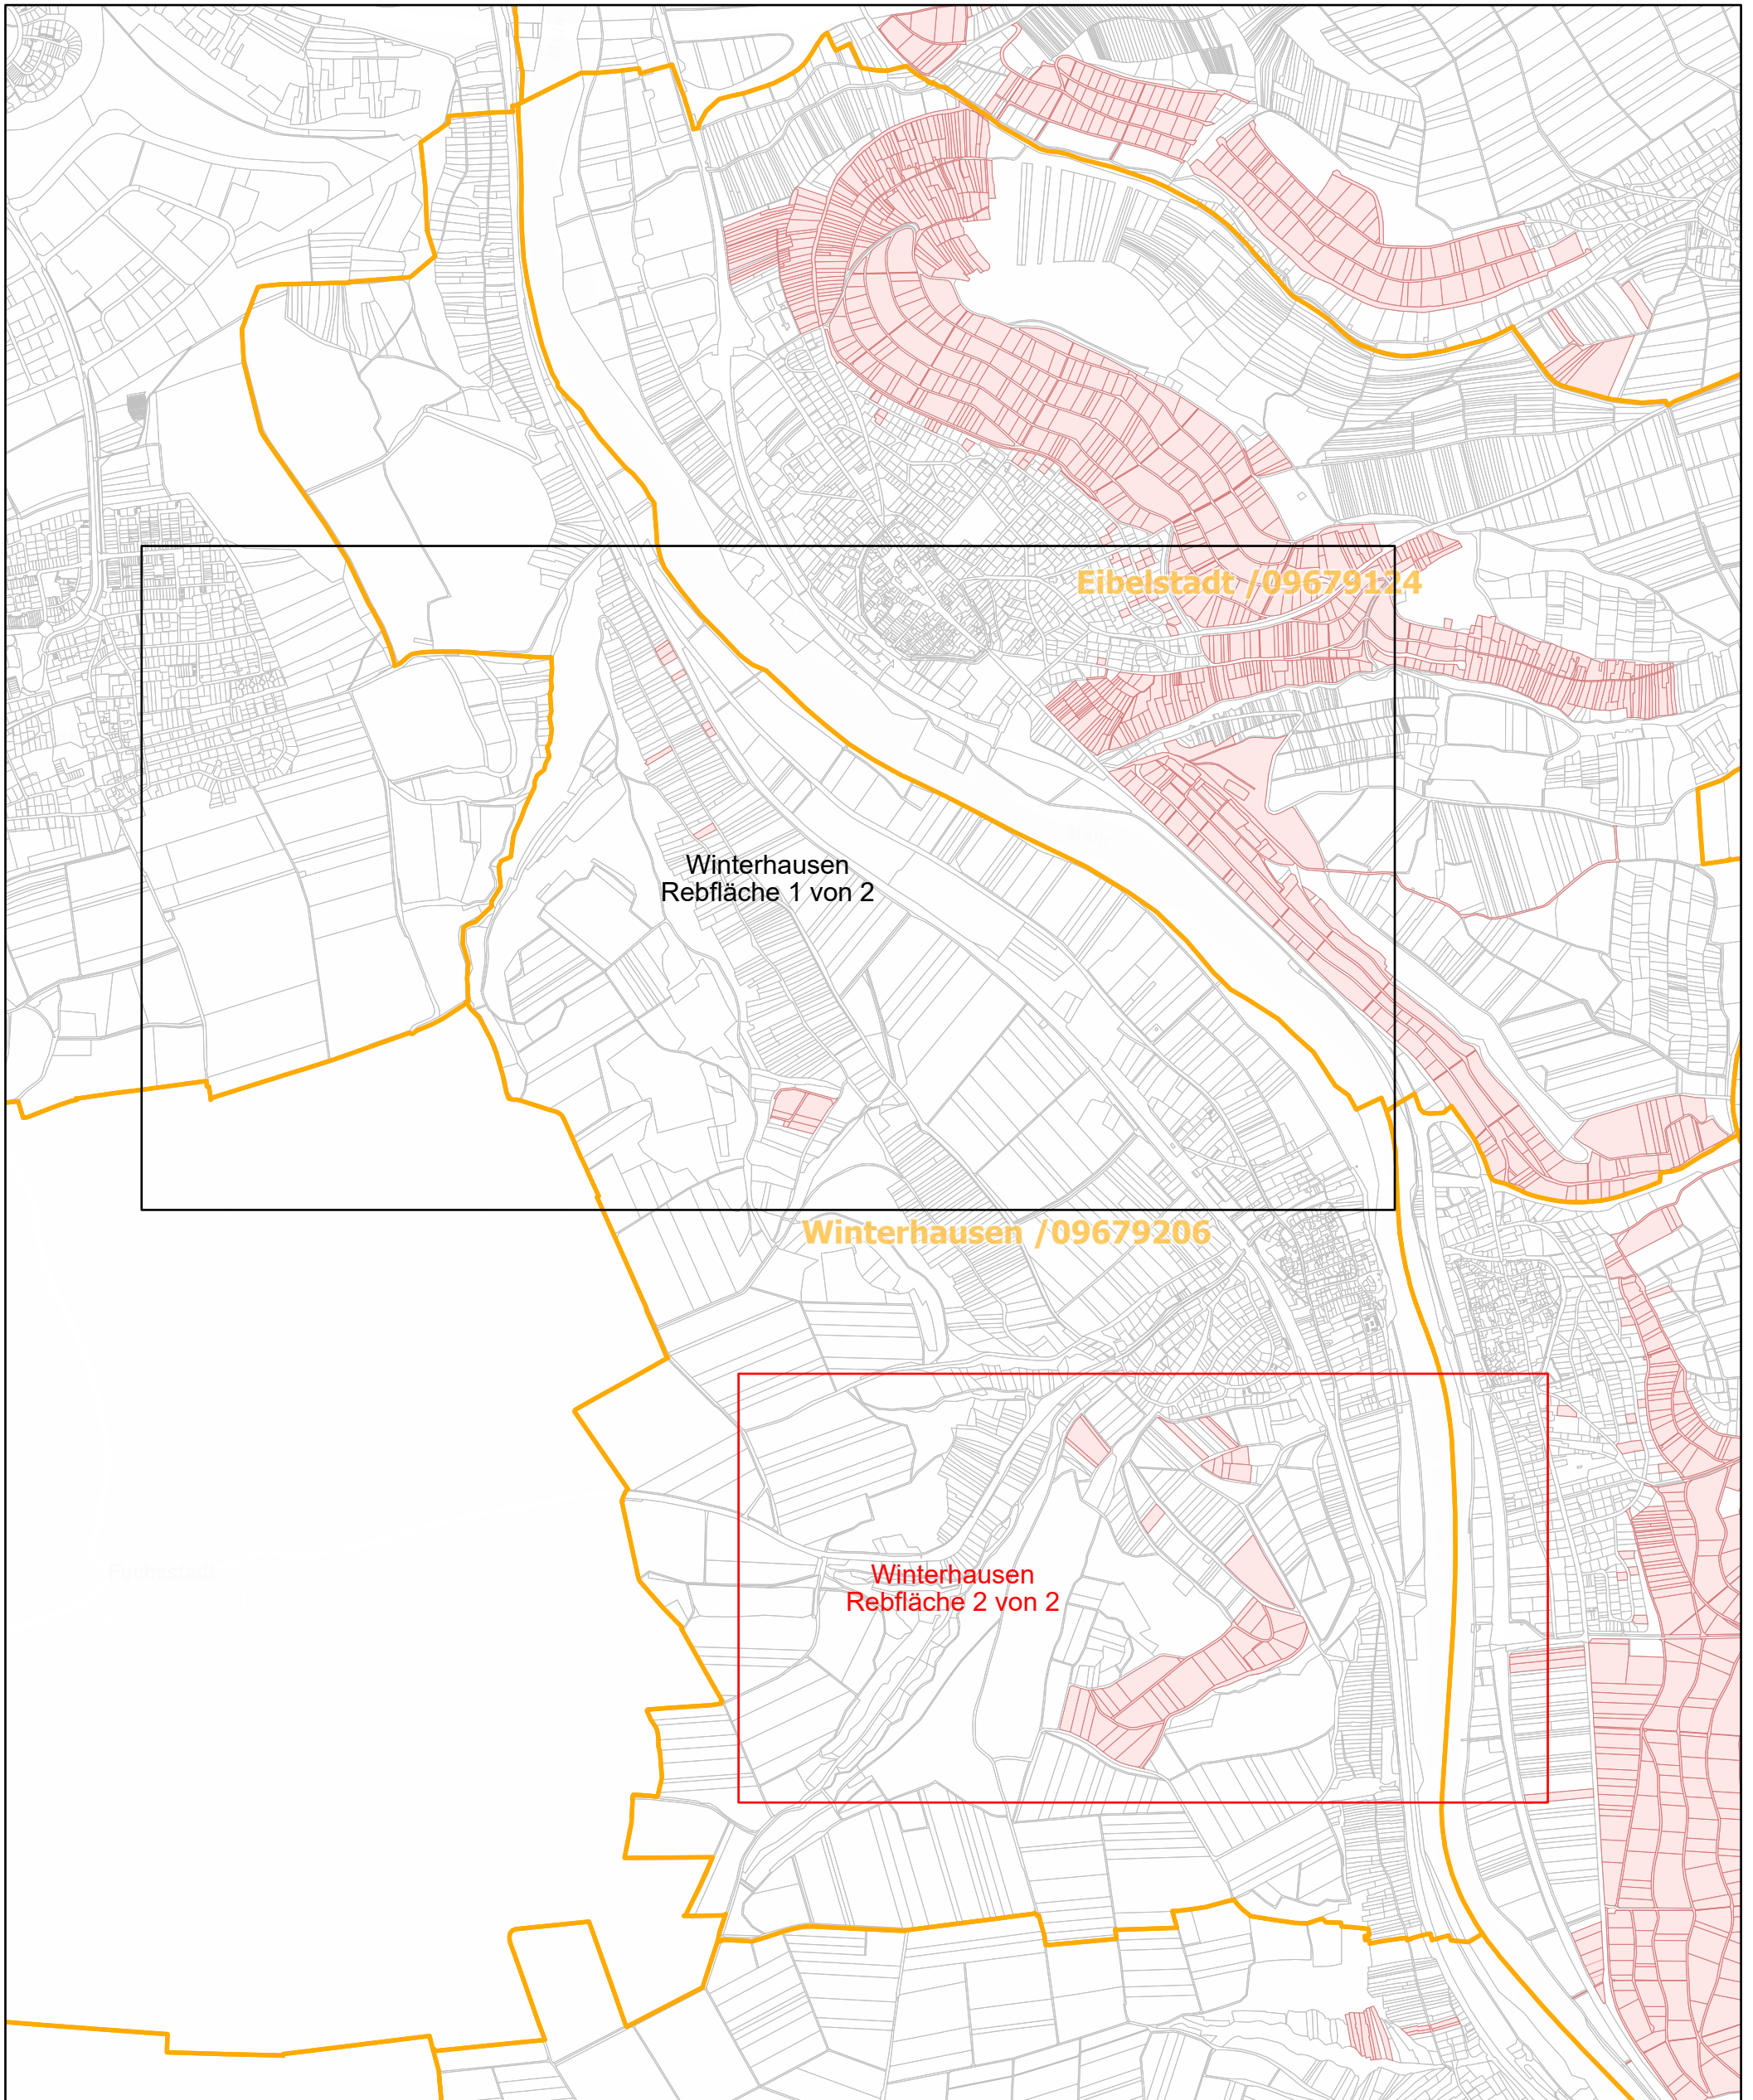

Winterhausen / 09679206

27.9.2022, 13:29:03

-  Gemeinde
-  Rebflächen der g. U. Franken
-  Flurstück

1:28,000

Esri, HERE, Garmin, Foursquare, GeoTechnologies, Inc., METI/NASA, USGS