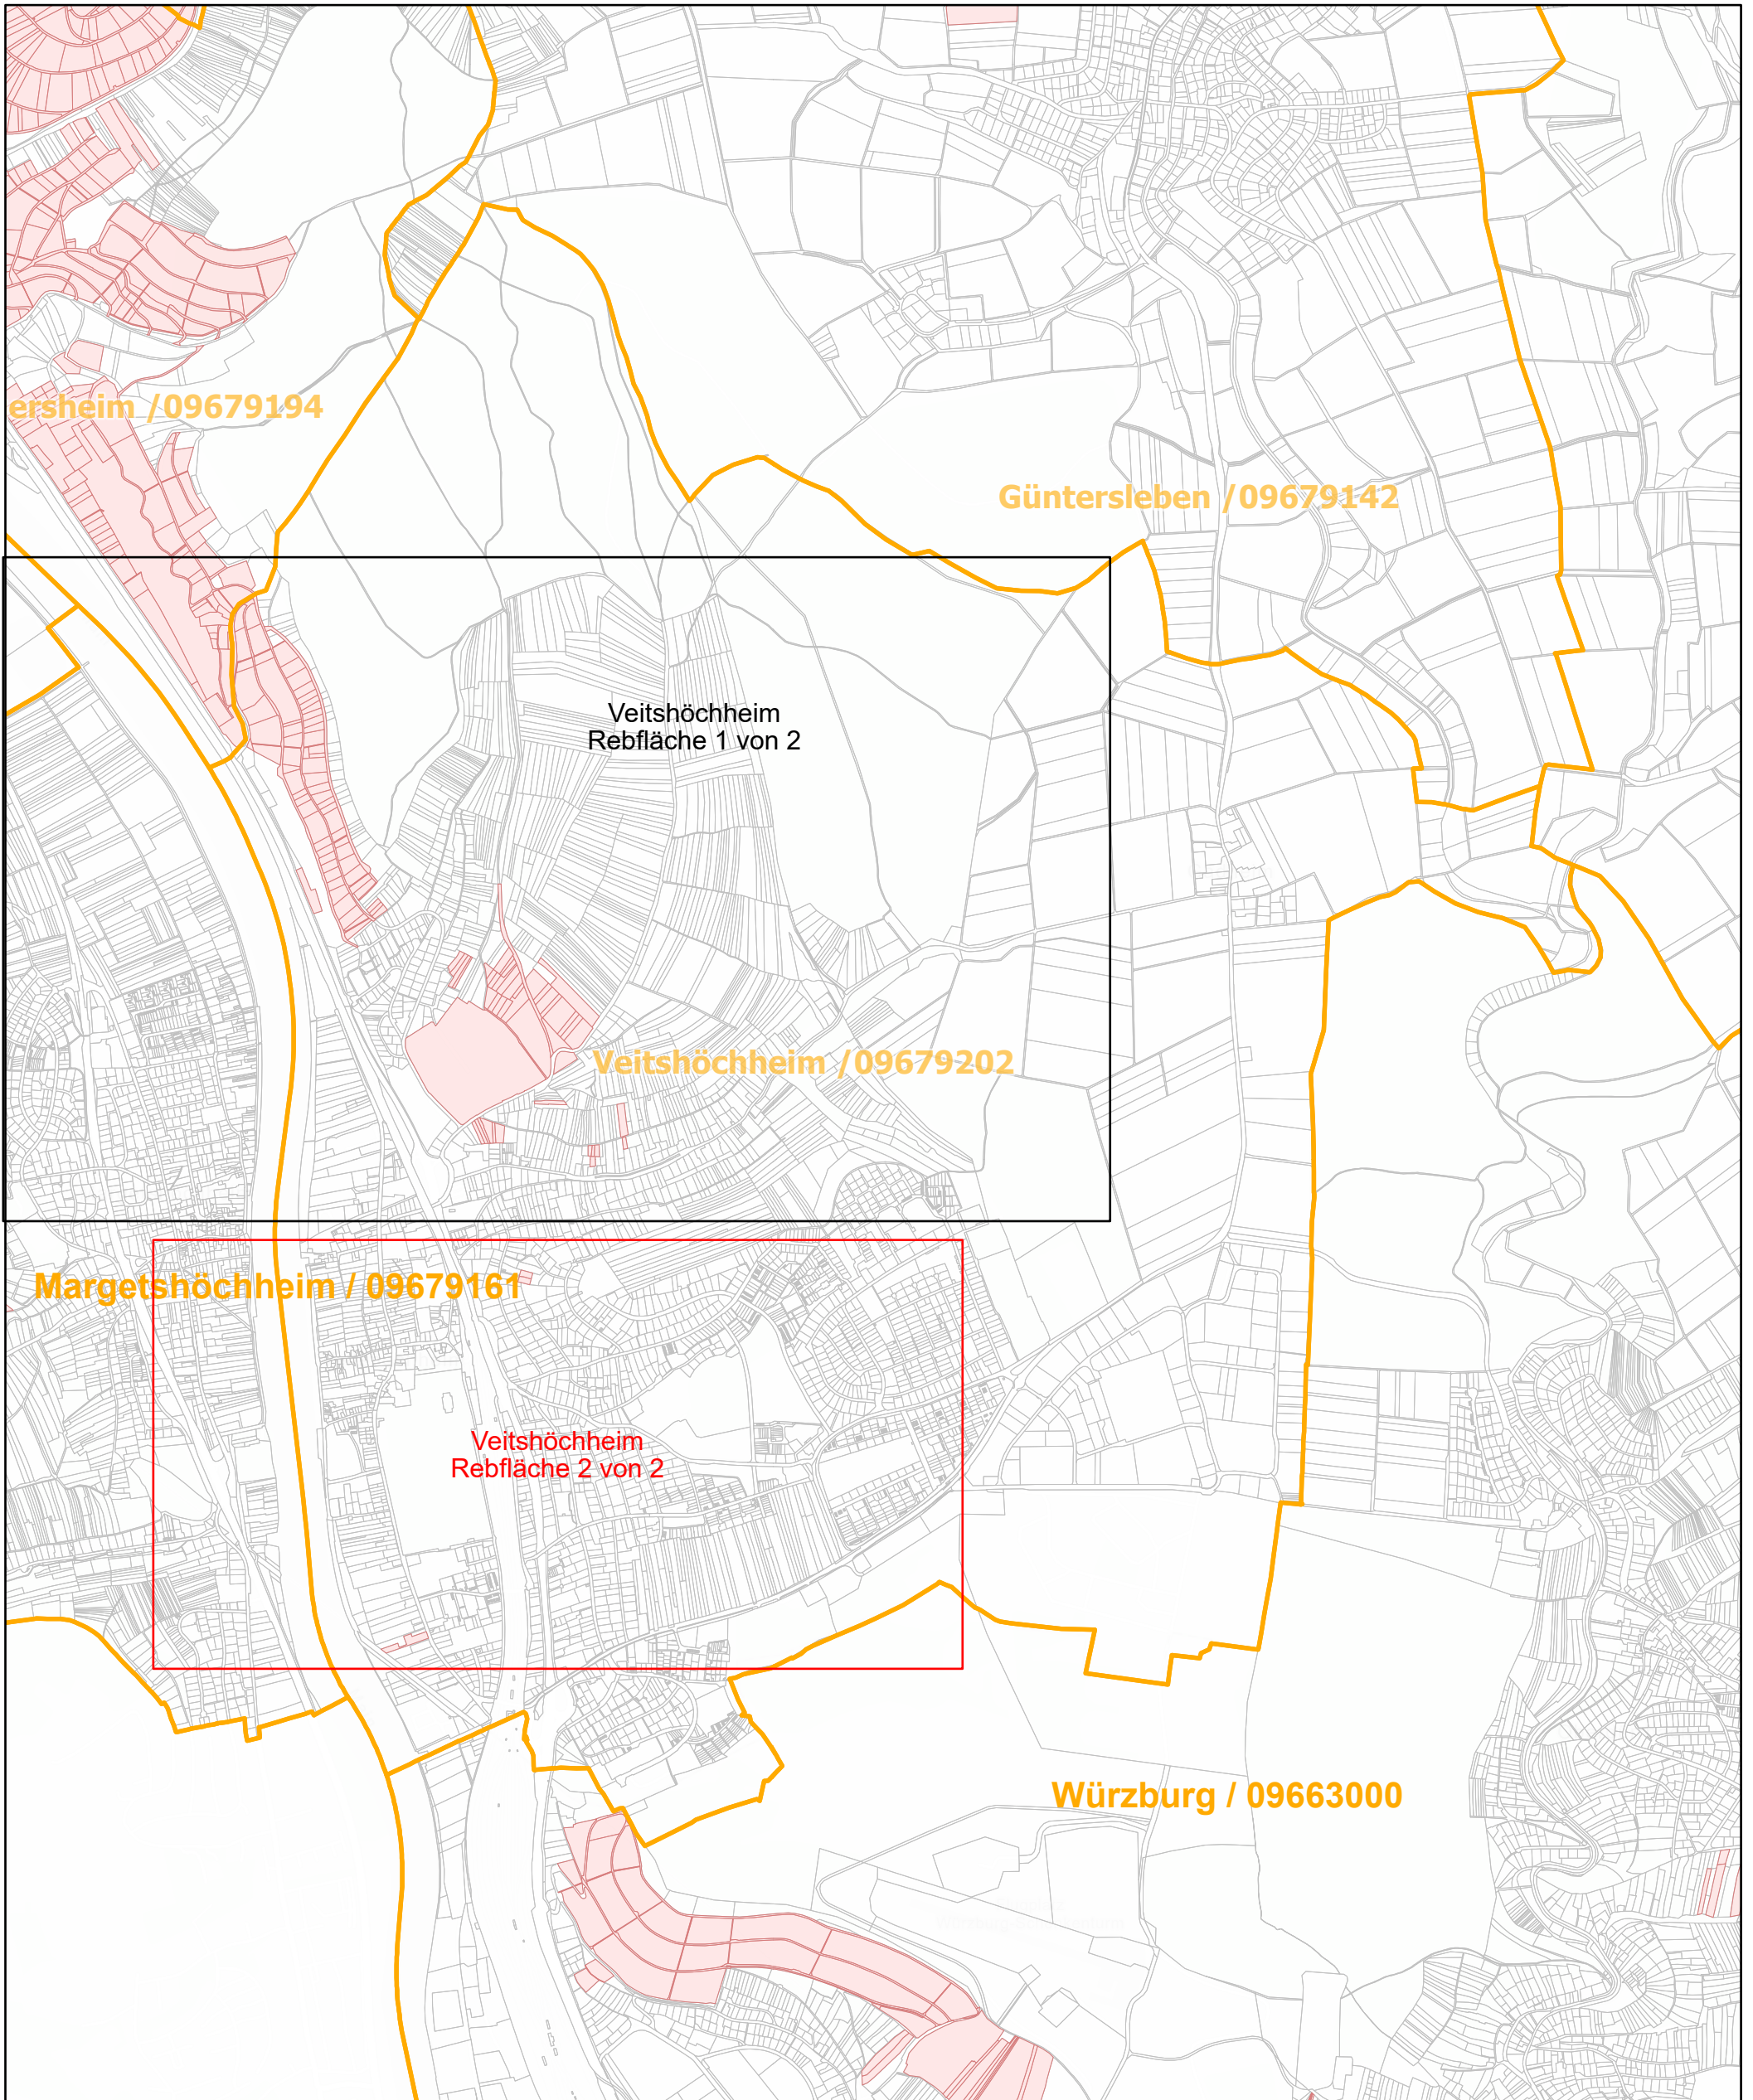

# Veitshöchheim / 09679202

29.9.2022, 14:00:58

-  Gemeinde
-  Rebflächen der g. U. Franken
-  Flurstück

1:28,000

Esri, HERE, Garmin, Foursquare, GeoTechnologies, Inc, METI/NASA, USGS