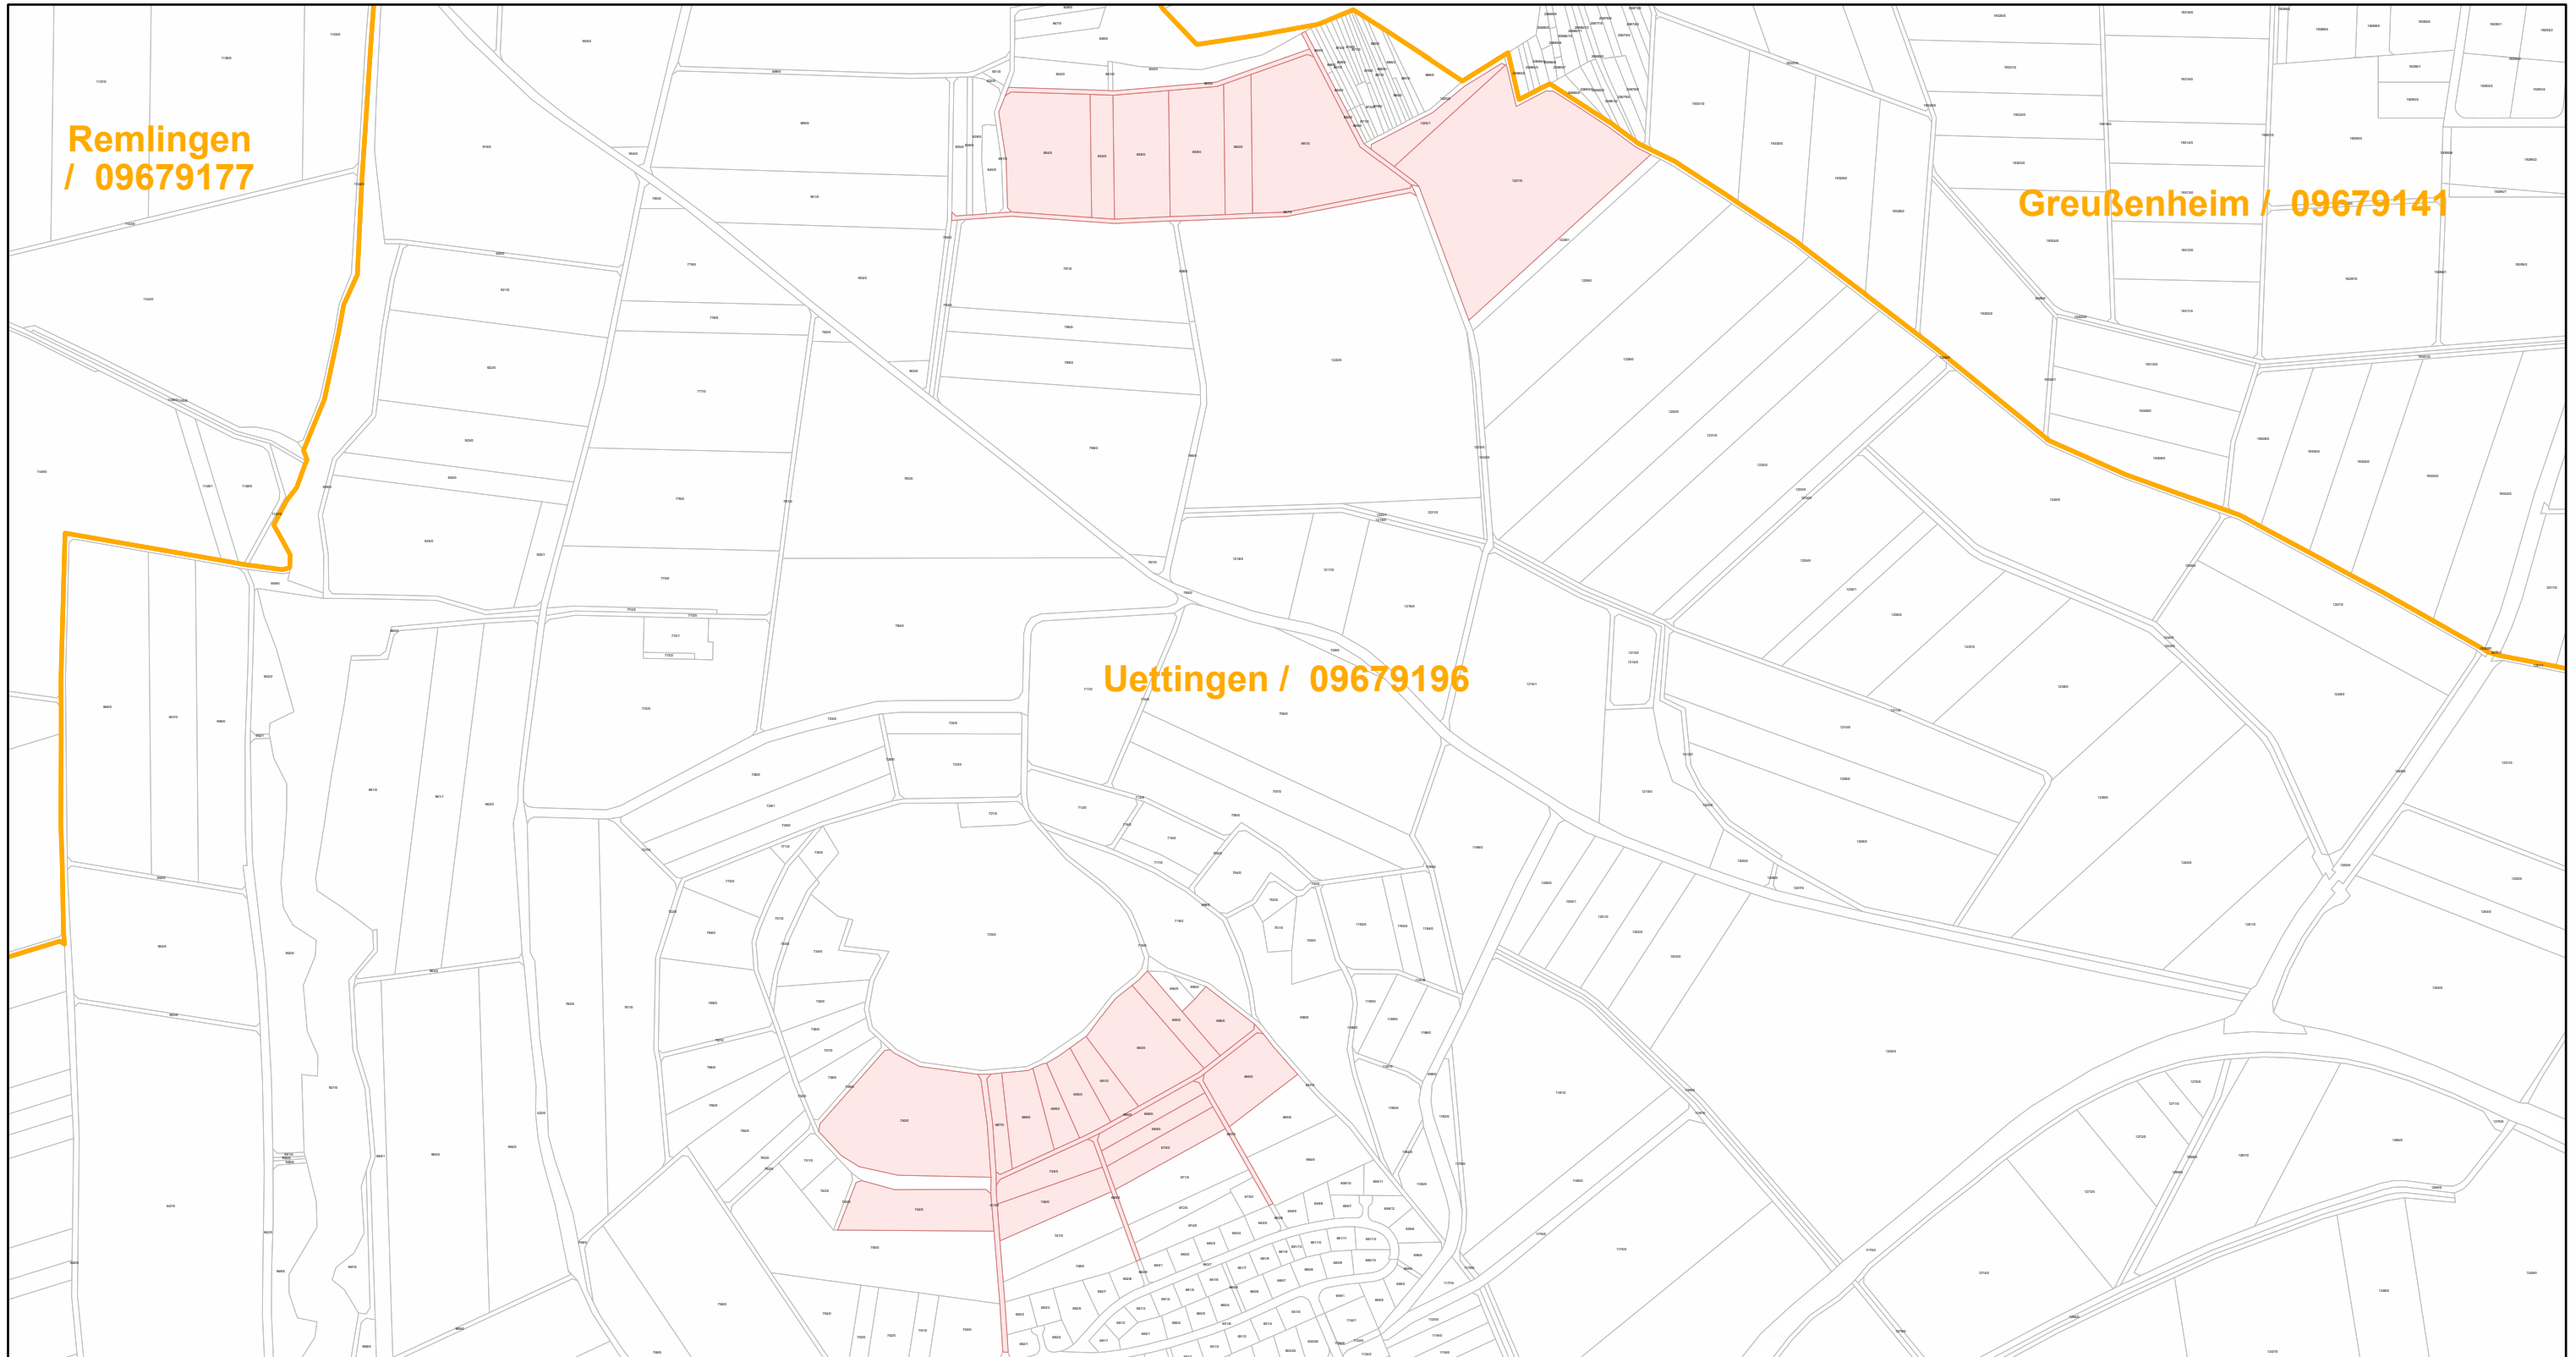

Uettingen / 09679196

27.9.2022, 14:27:28

-  Gemeinde
-  Rebflächen der g. U. Franken
-  Flurstück

Esri Community Maps Contributors, Esri, HERE, Garmin, Foursquare, GeoTechnologies, Inc, METI/NASA, USGS