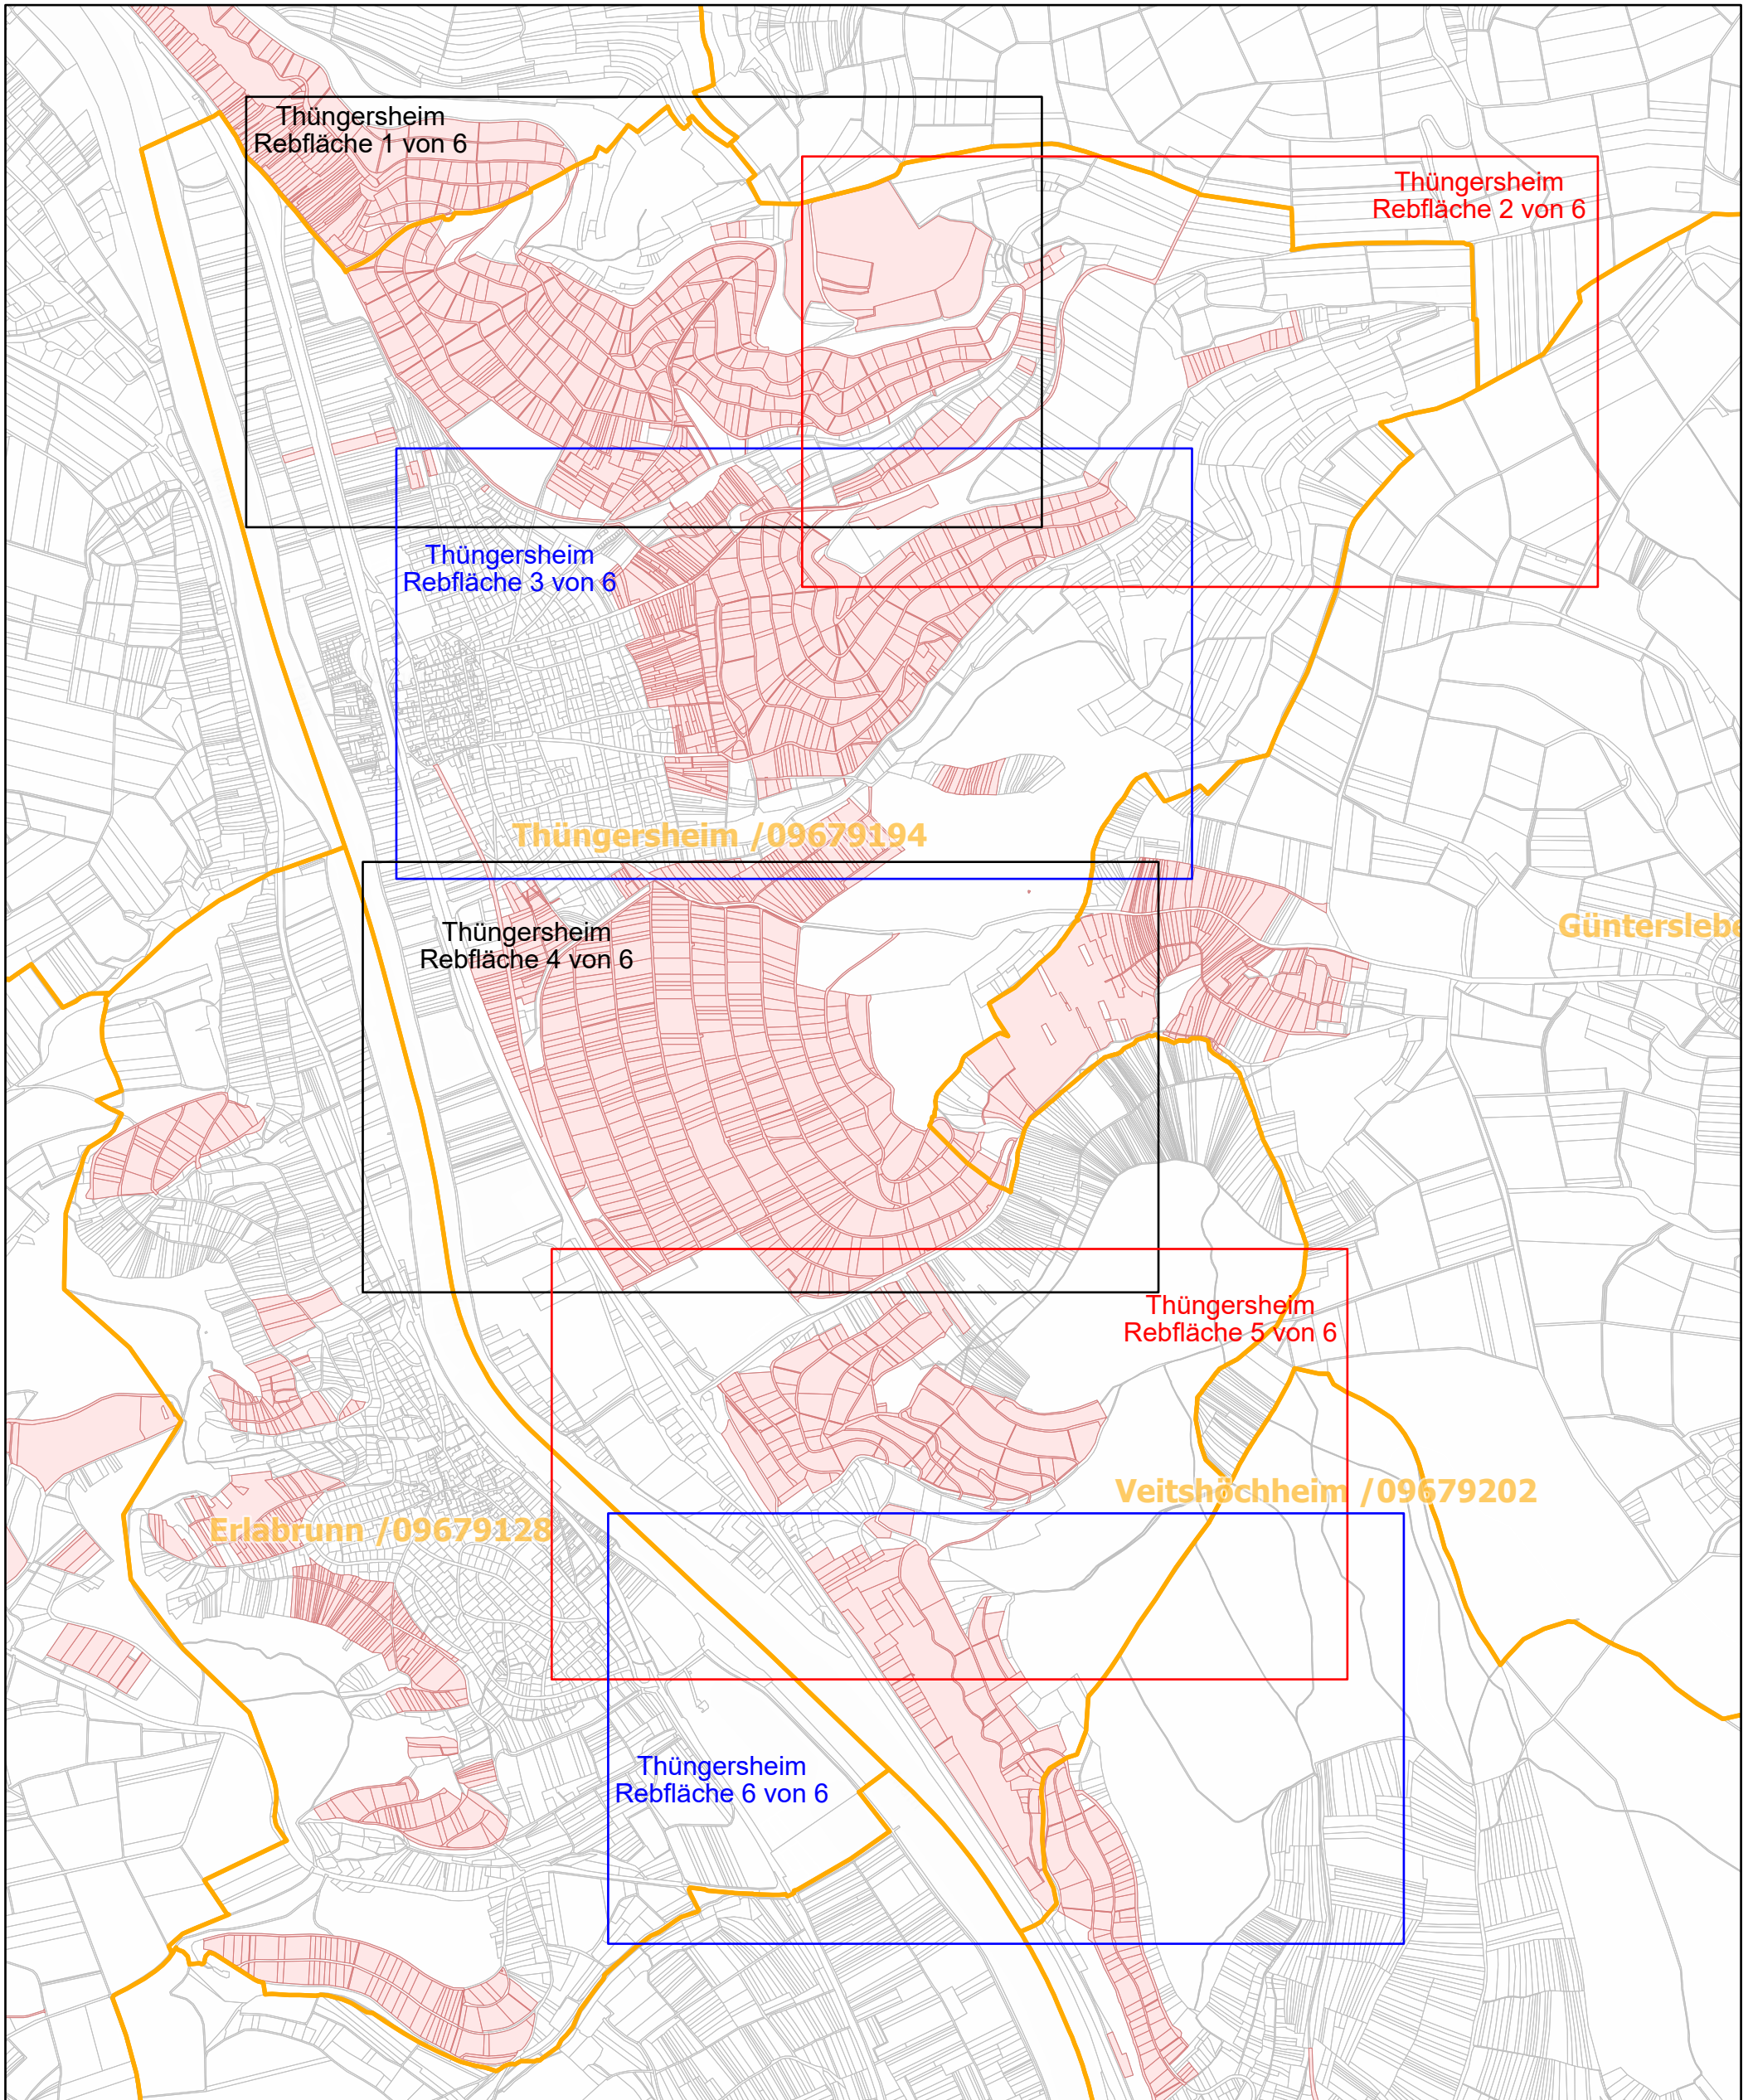

Thüngersheim / 09679194

27.9.2022, 16:07:09

-  Gemeinde
-  Rebflächen der g. U. Franken
-  Flurstück

1:28,000

Esri, HERE, Garmin, Foursquare, GeoTechnologies, Inc., METI/NASA, USGS