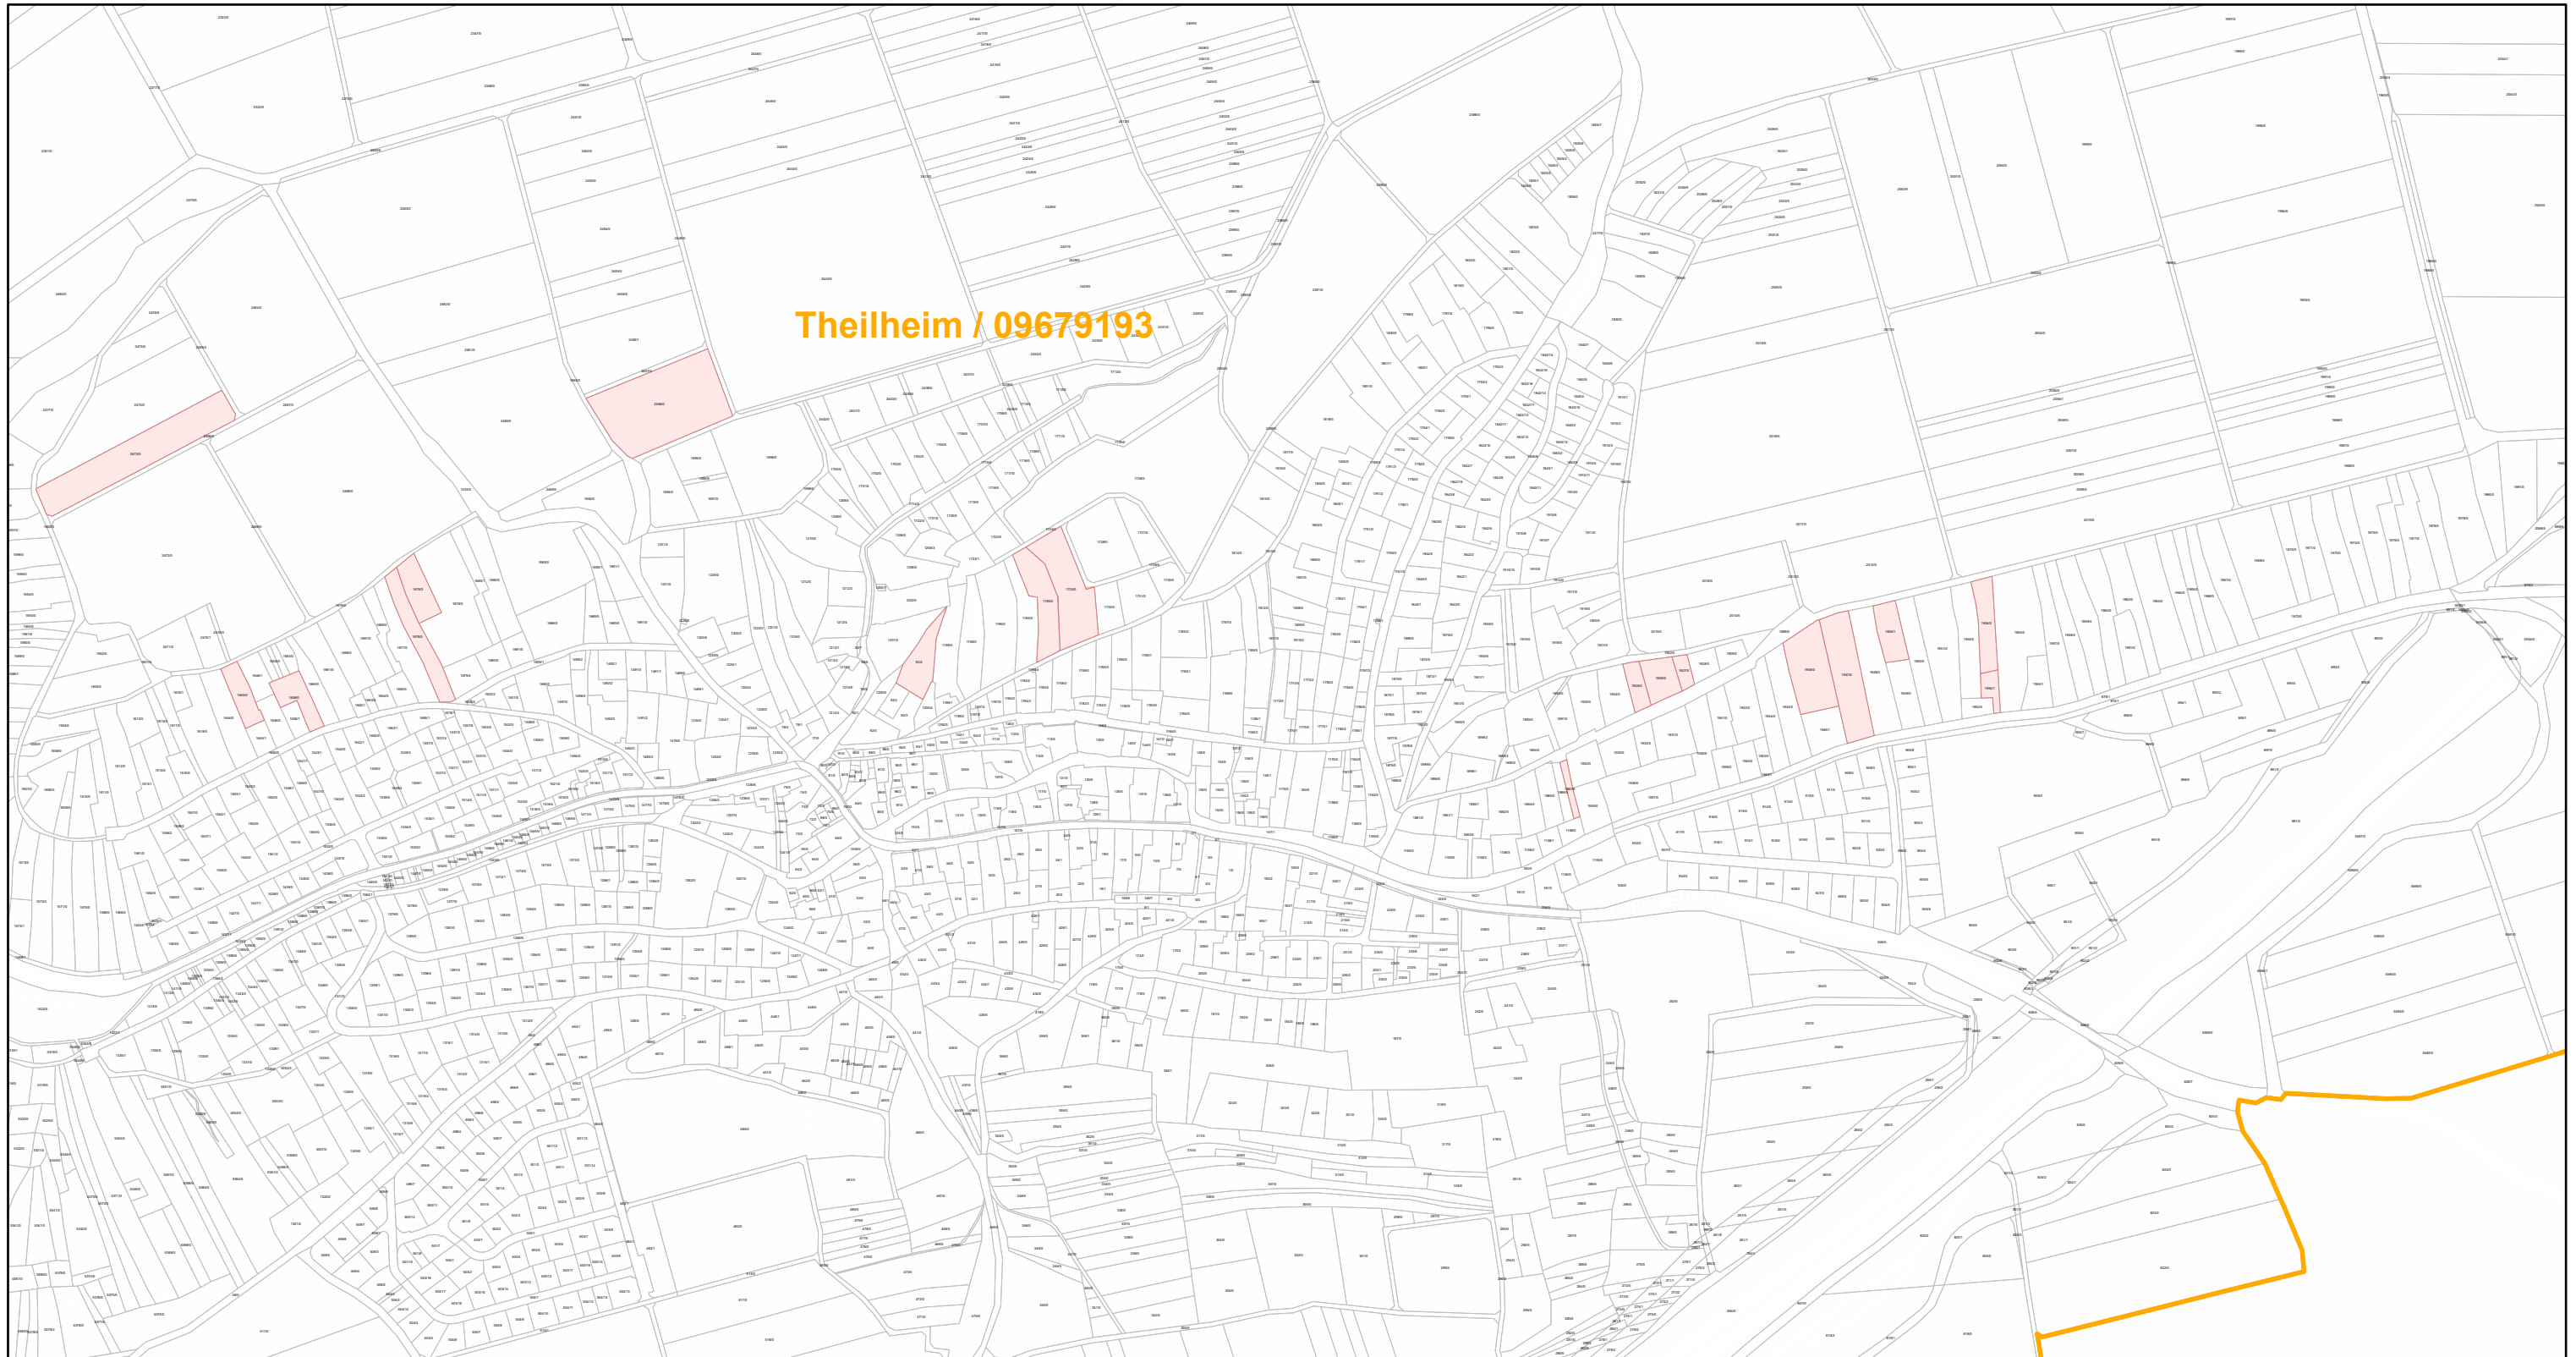

# Theilheim / 09679193

29.9.2022, 13:31:59

-  Gemeinde
-  Rebflächen der g. U. Franken
-  Flurstück

Esri Community Maps Contributors, Esri, HERE, Garmin, Foursquare, GeoTechnologies, Inc, METI/NASA, USGS