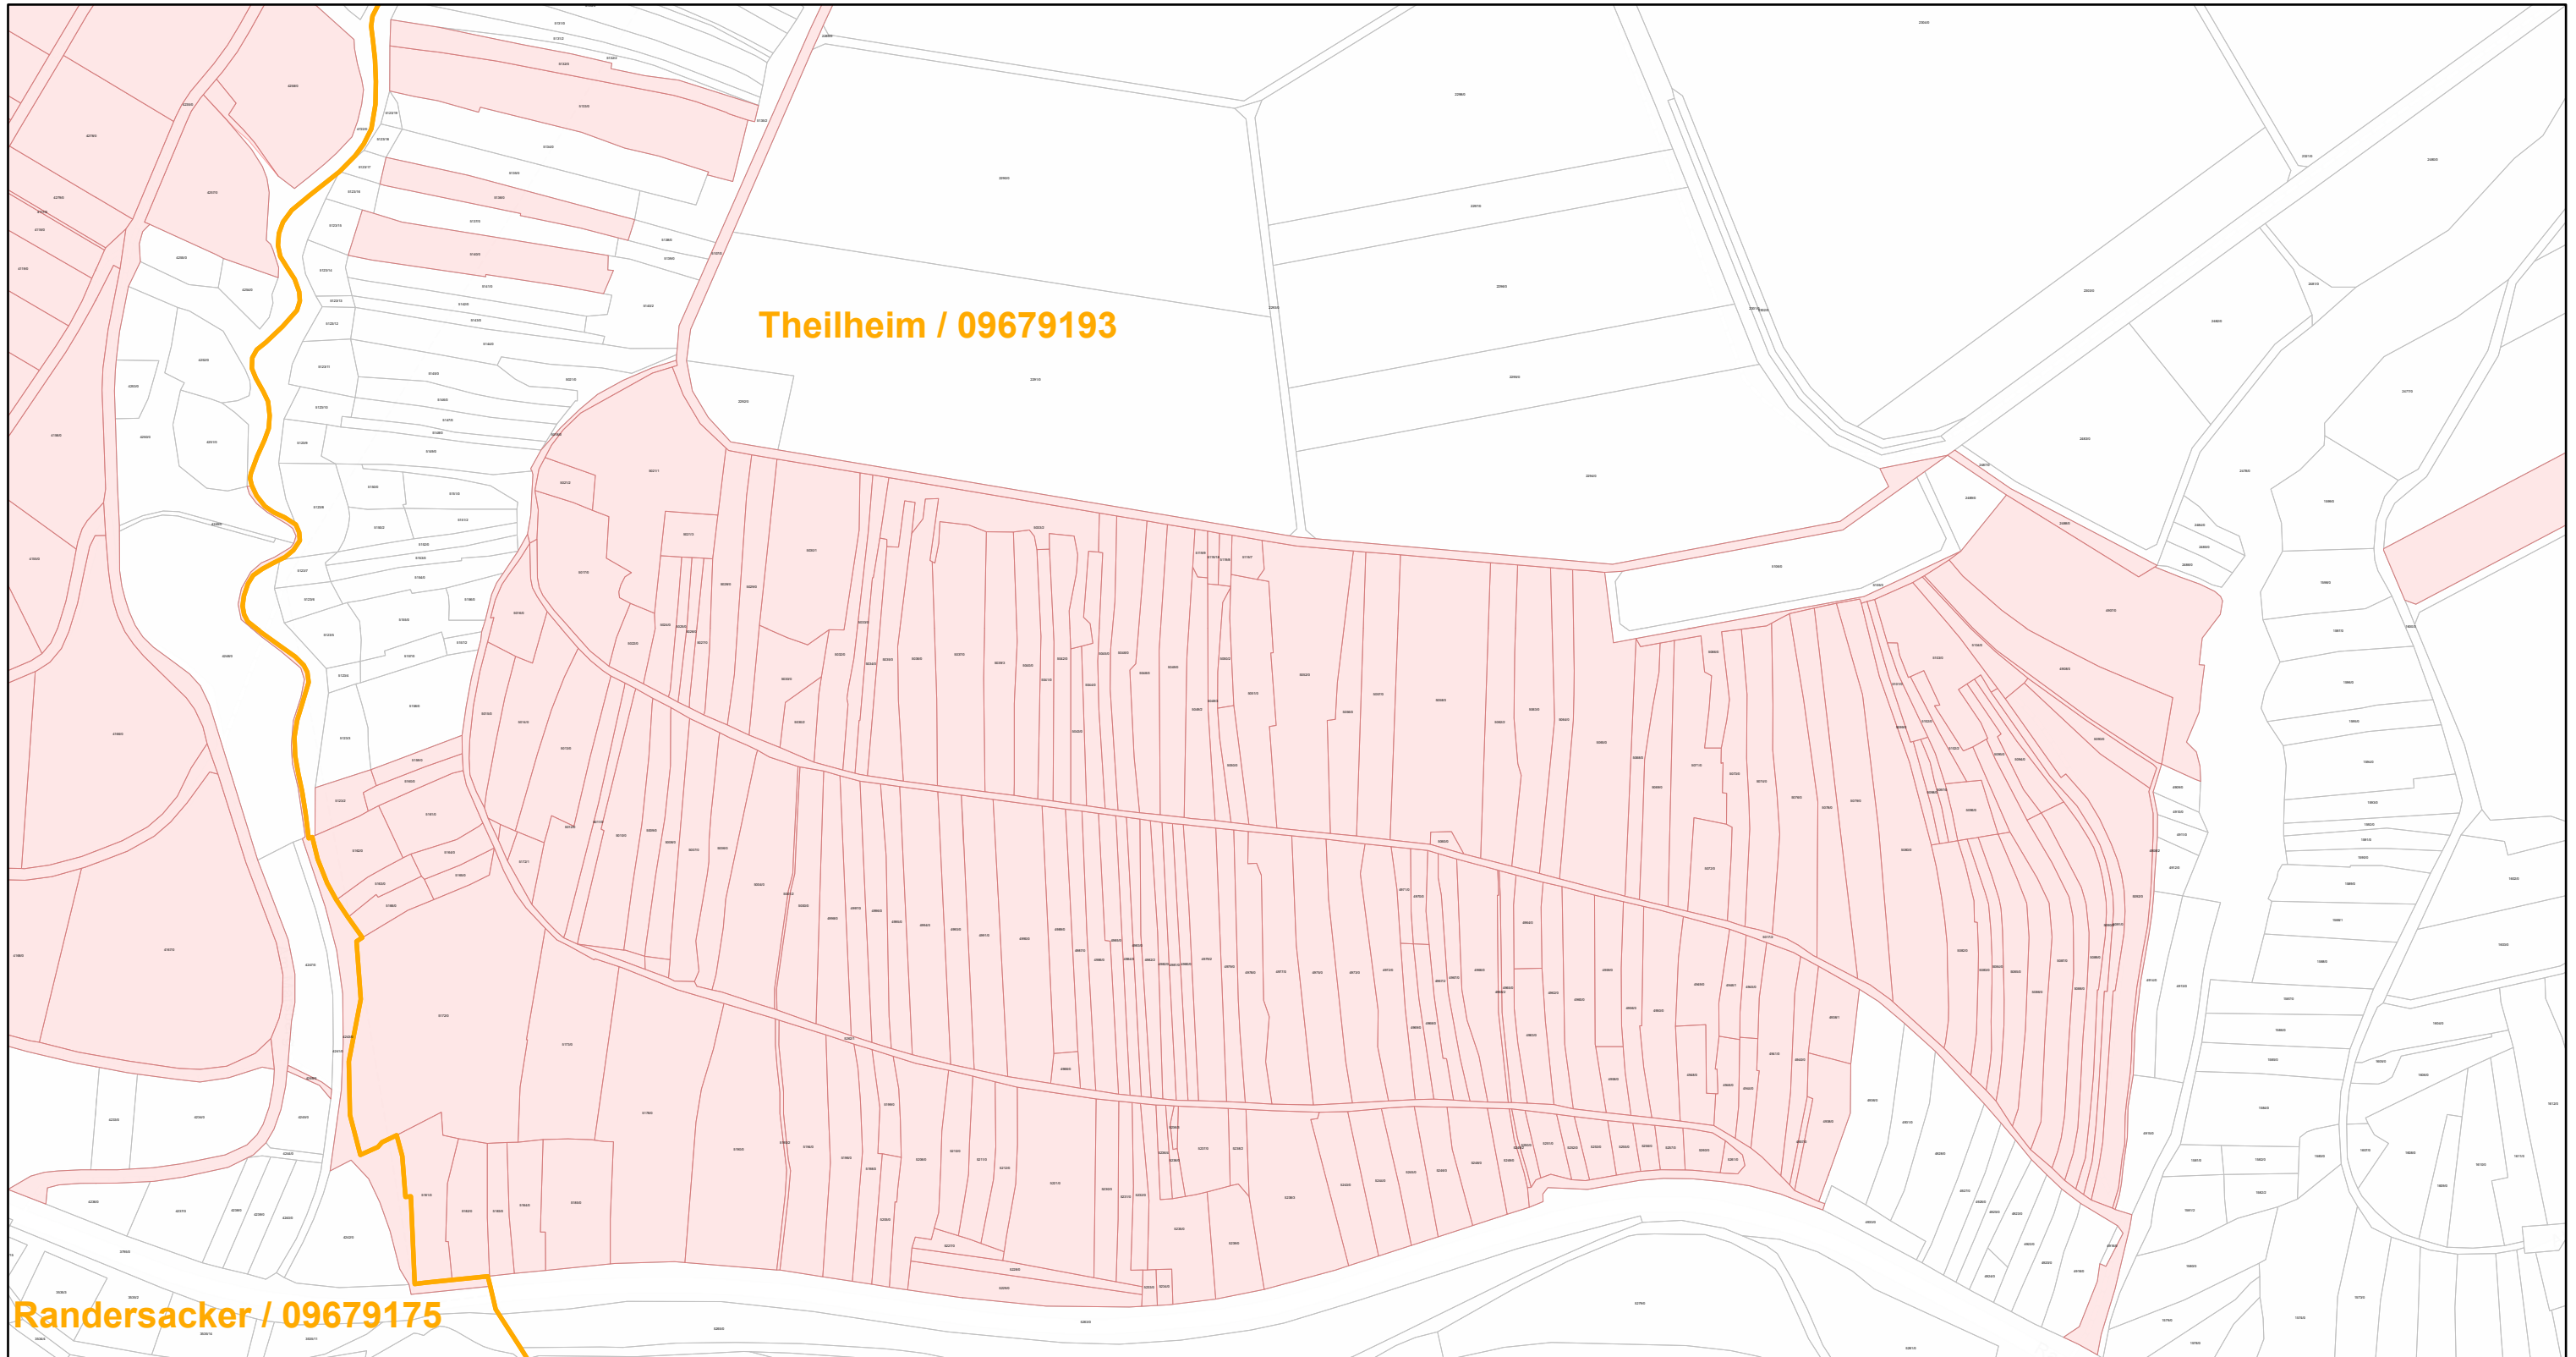

# Theilheim / 09679193

29.9.2022, 13:29:14

-  Gemeinde
-  Rebflächen der g. U. Franken
-  Flurstück

Esri Community Maps Contributors, Esri, HERE, Garmin, Foursquare, GeoTechnologies, Inc, METI/NASA, USGS