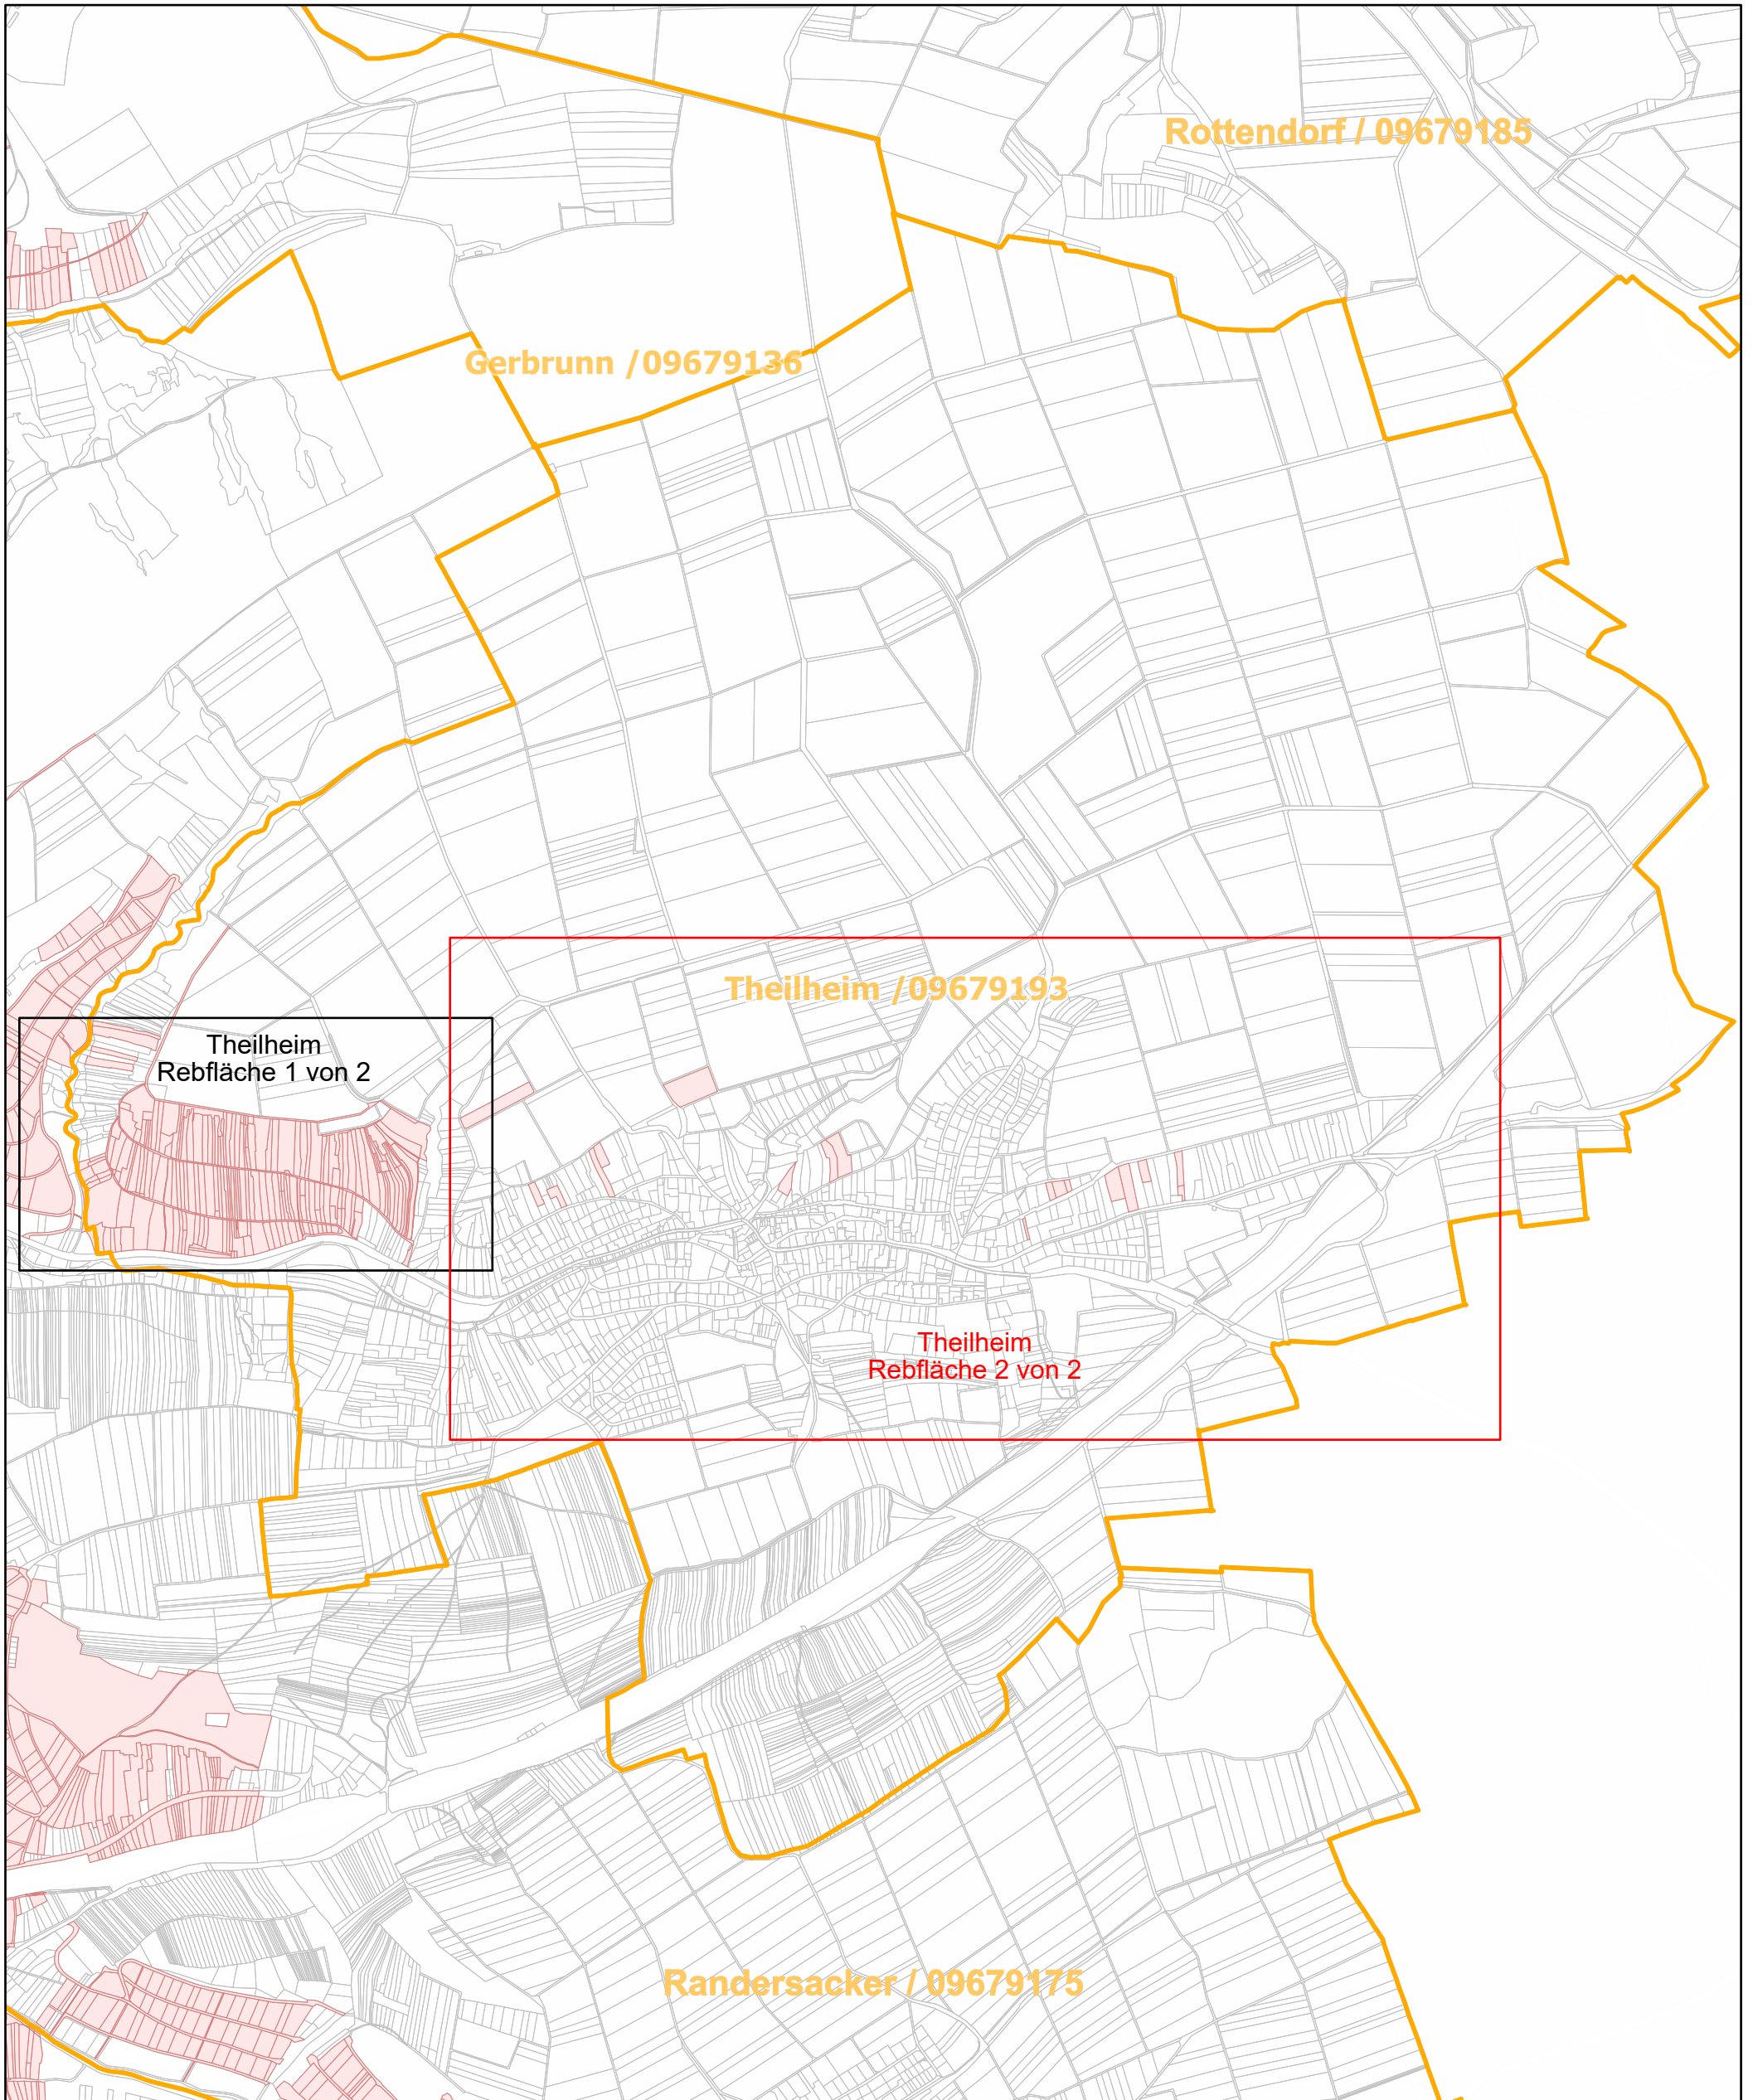

Theilheim / 09679193

29.9.2022, 13:26:43

-  Gemeinde
-  Rebflächen der g. U. Franken
-  Flurstück

1:24,000

Esri, HERE, Garmin, Foursquare, GeoTechnologies, Inc., METI/NASA, USGS