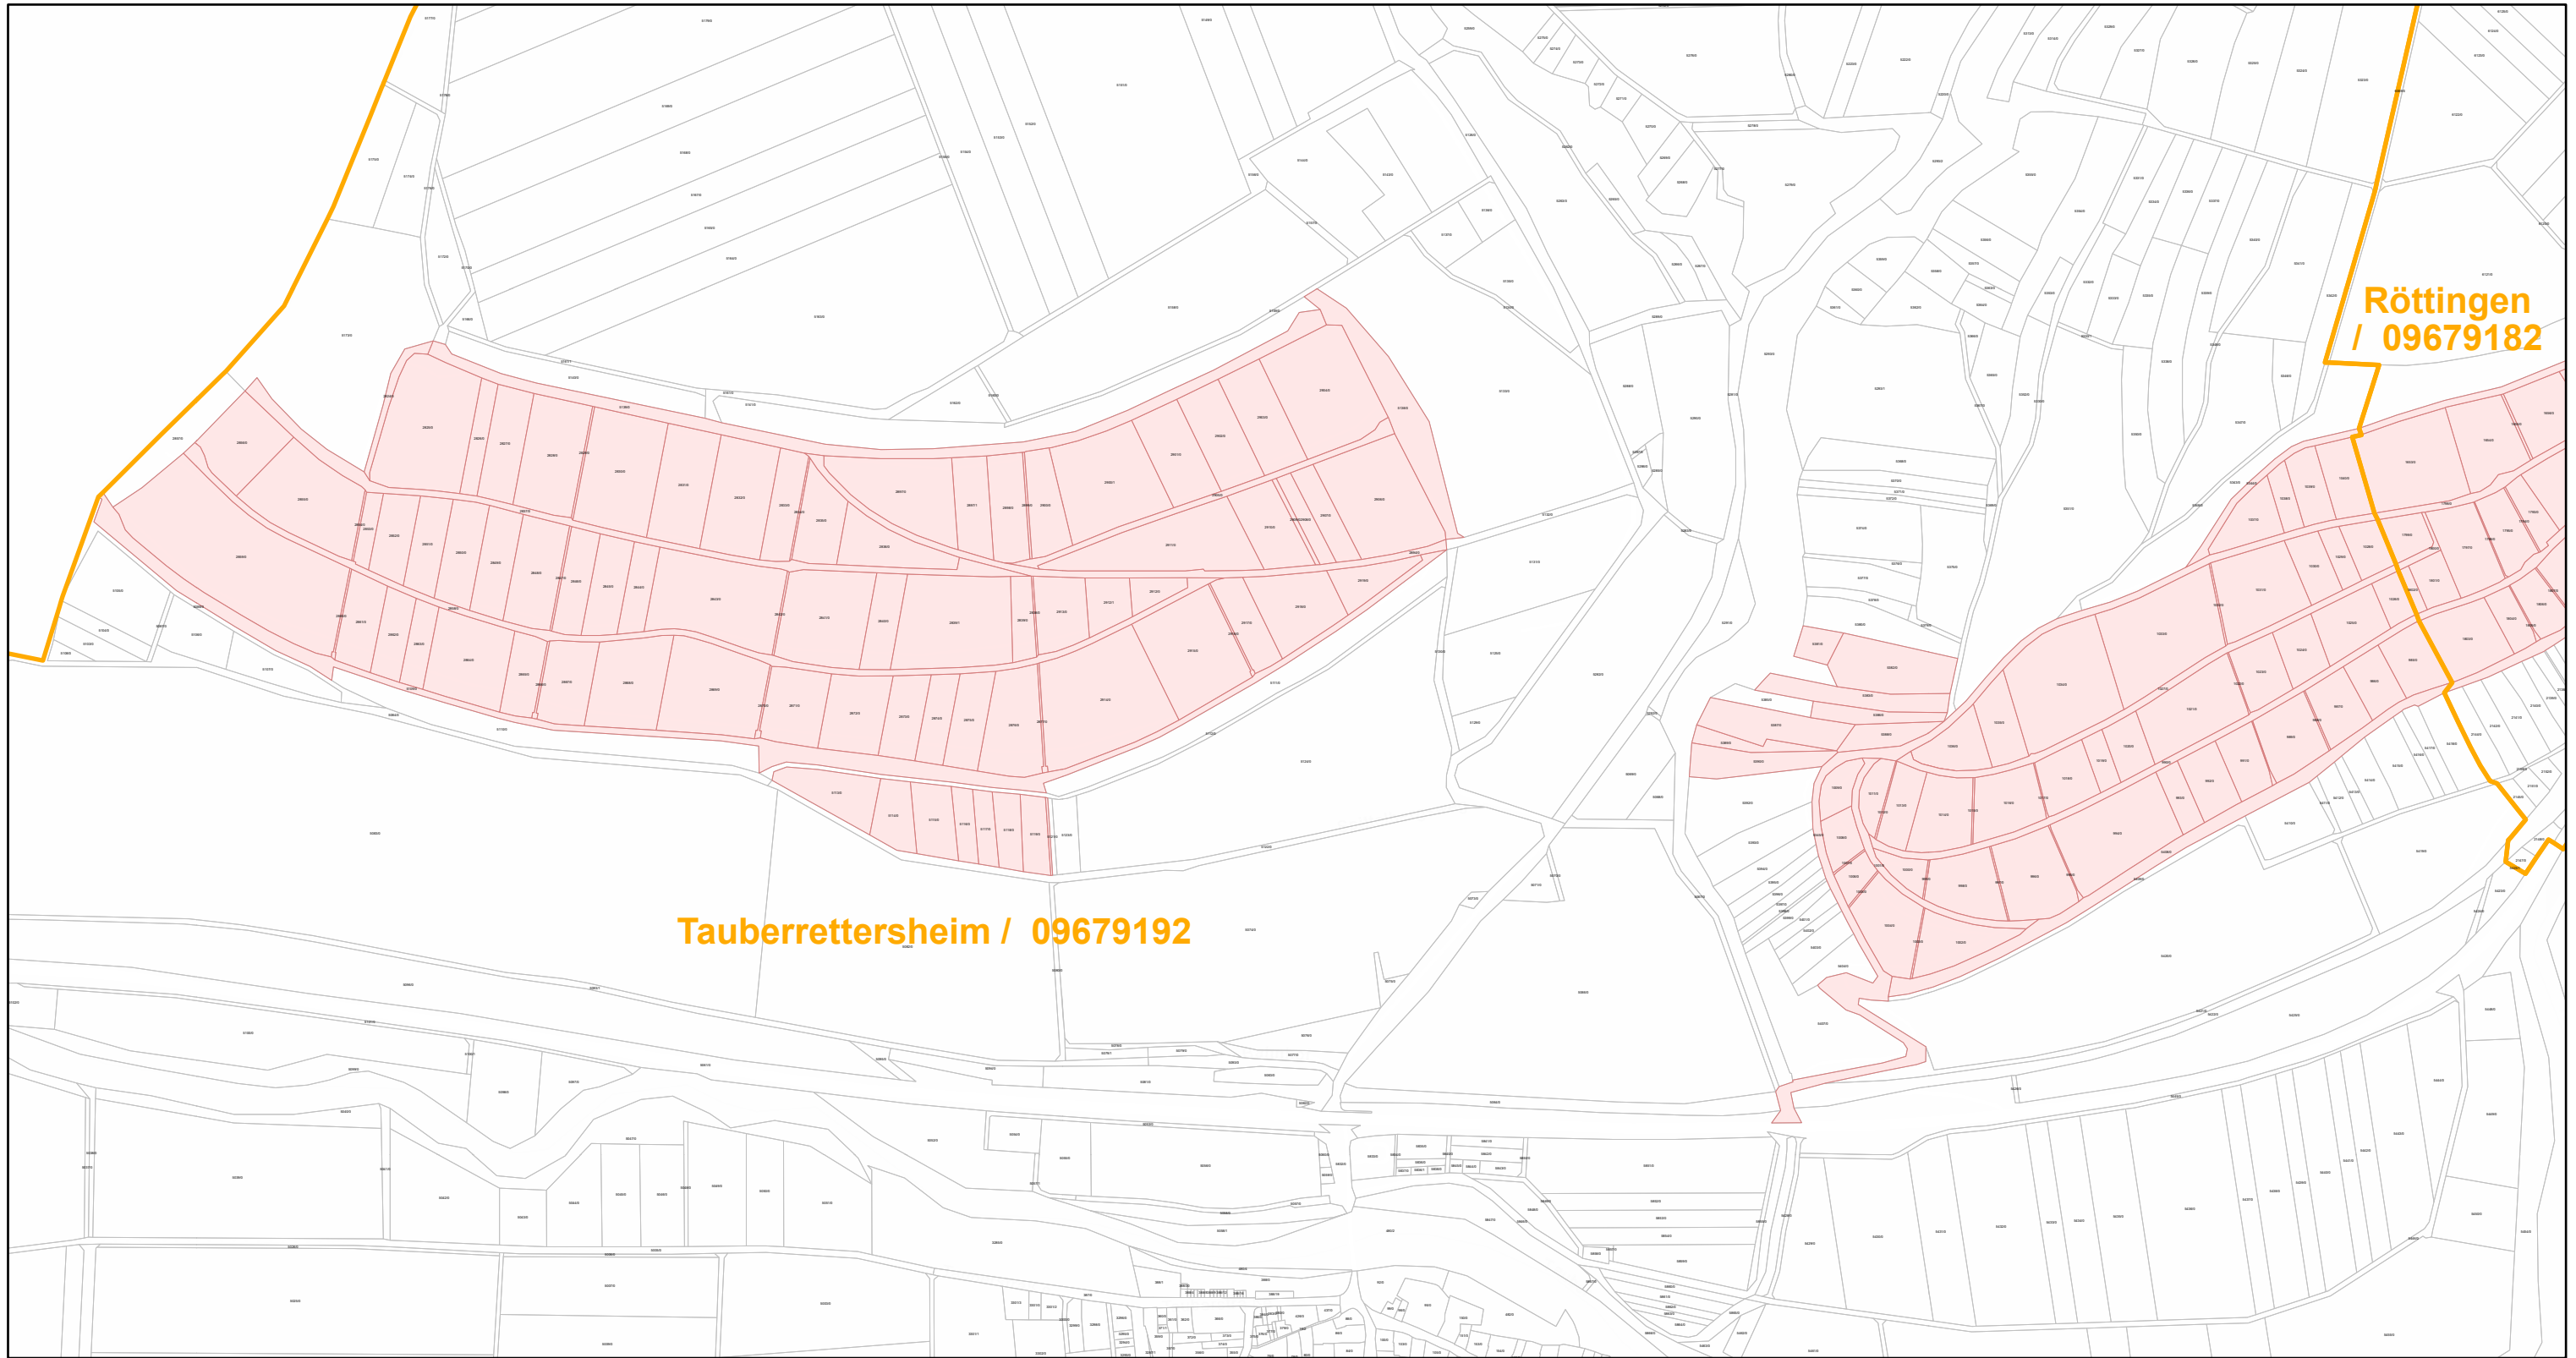

Tauberrettersheim / 09679192

27.9.2022, 13:59:03

-  Gemeinde
-  Rebflächen der g. U. Franken
-  Flurstück

Esri Community Maps Contributors, Esri, HERE, Garmin, Foursquare, GeoTechnologies, Inc, METI/NASA, USGS