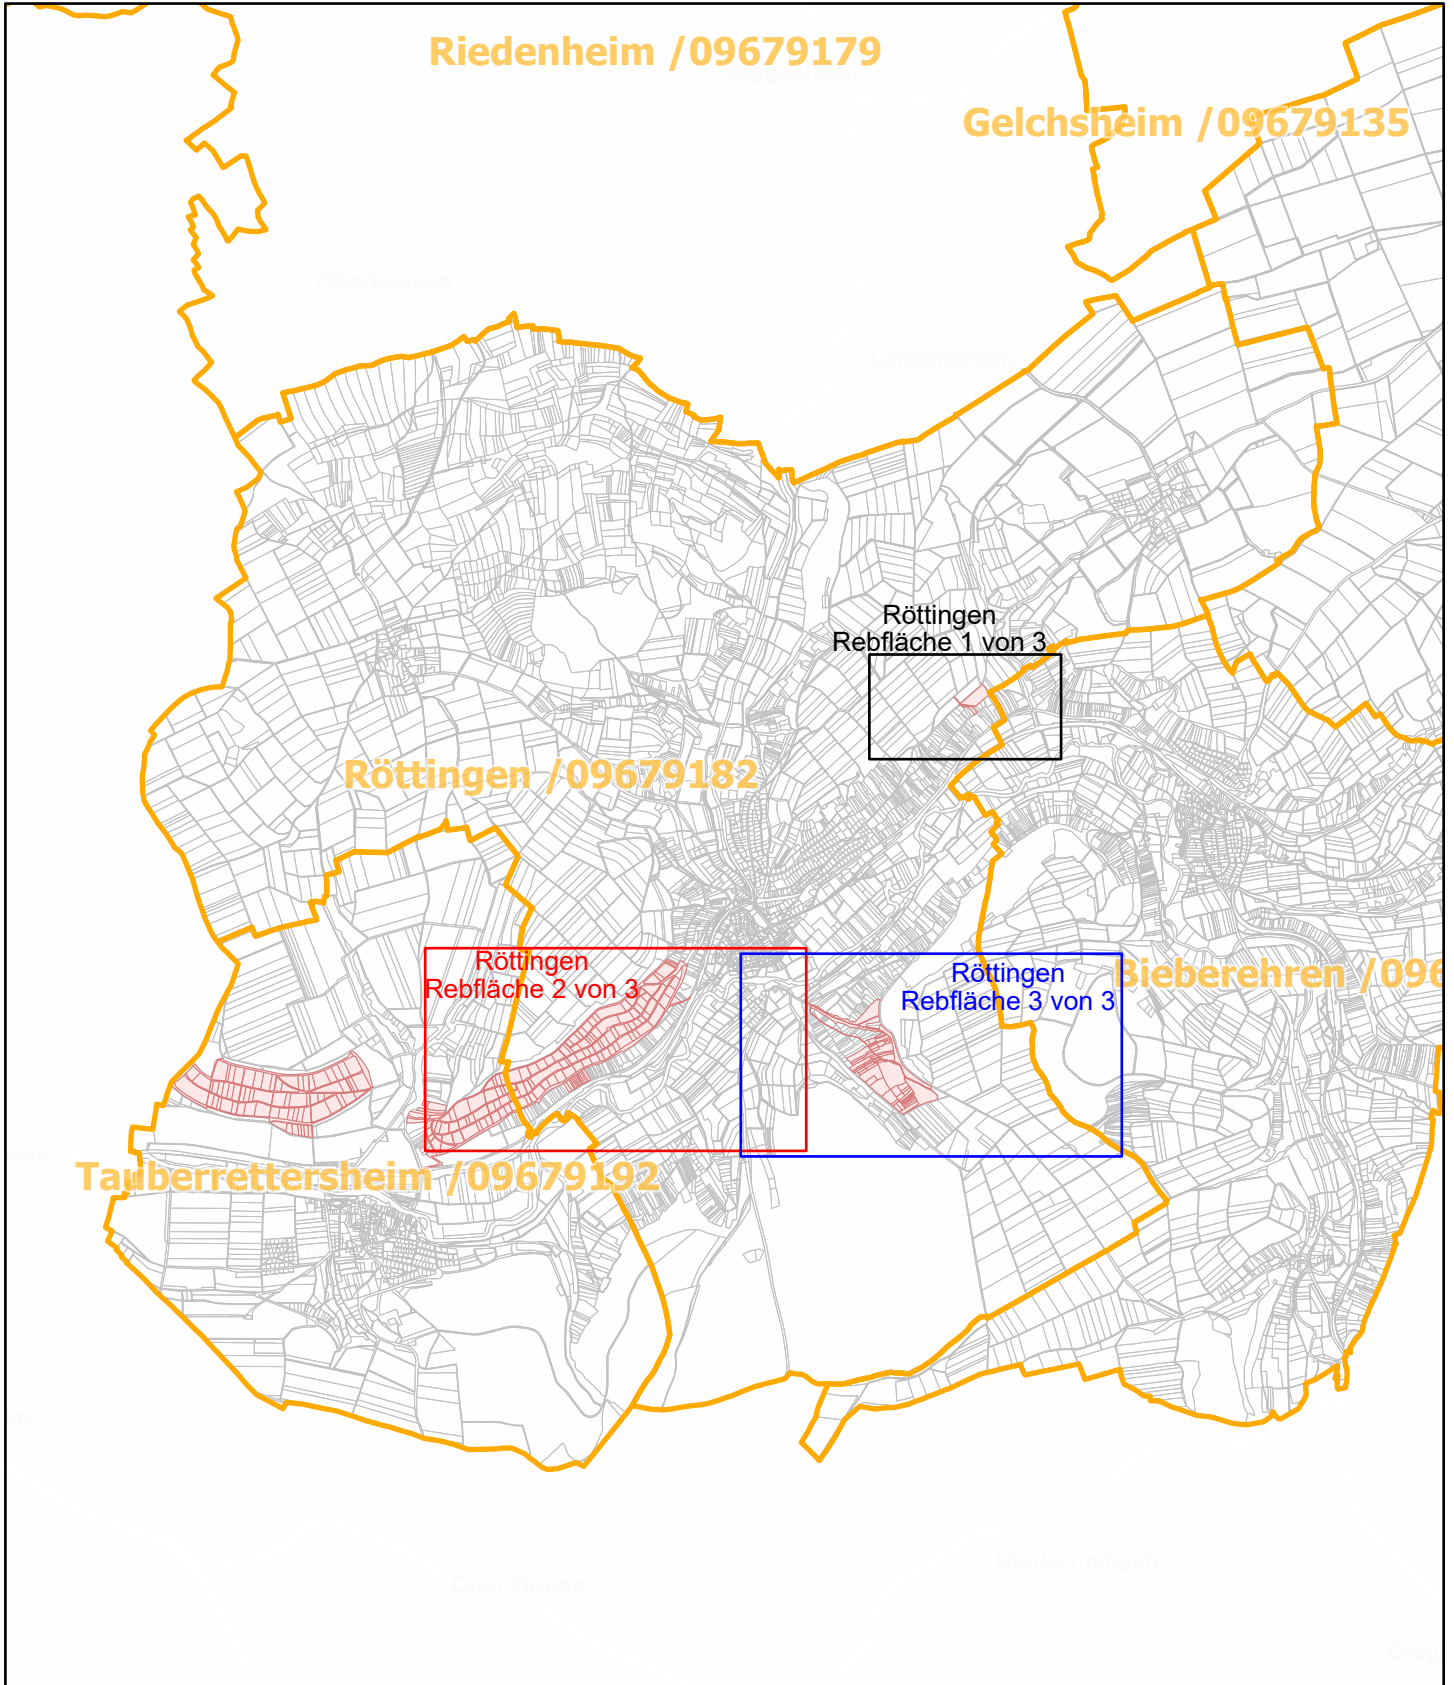

Röttingen / 09679182

27.9.2022, 13:50:56

-  Gemeinde
-  Rebflächen der g. U. Franken
-  Flurstück

Esri, HERE, Garmin, Foursquare, GeoTechnologies, Inc, METI/NASA, USGS