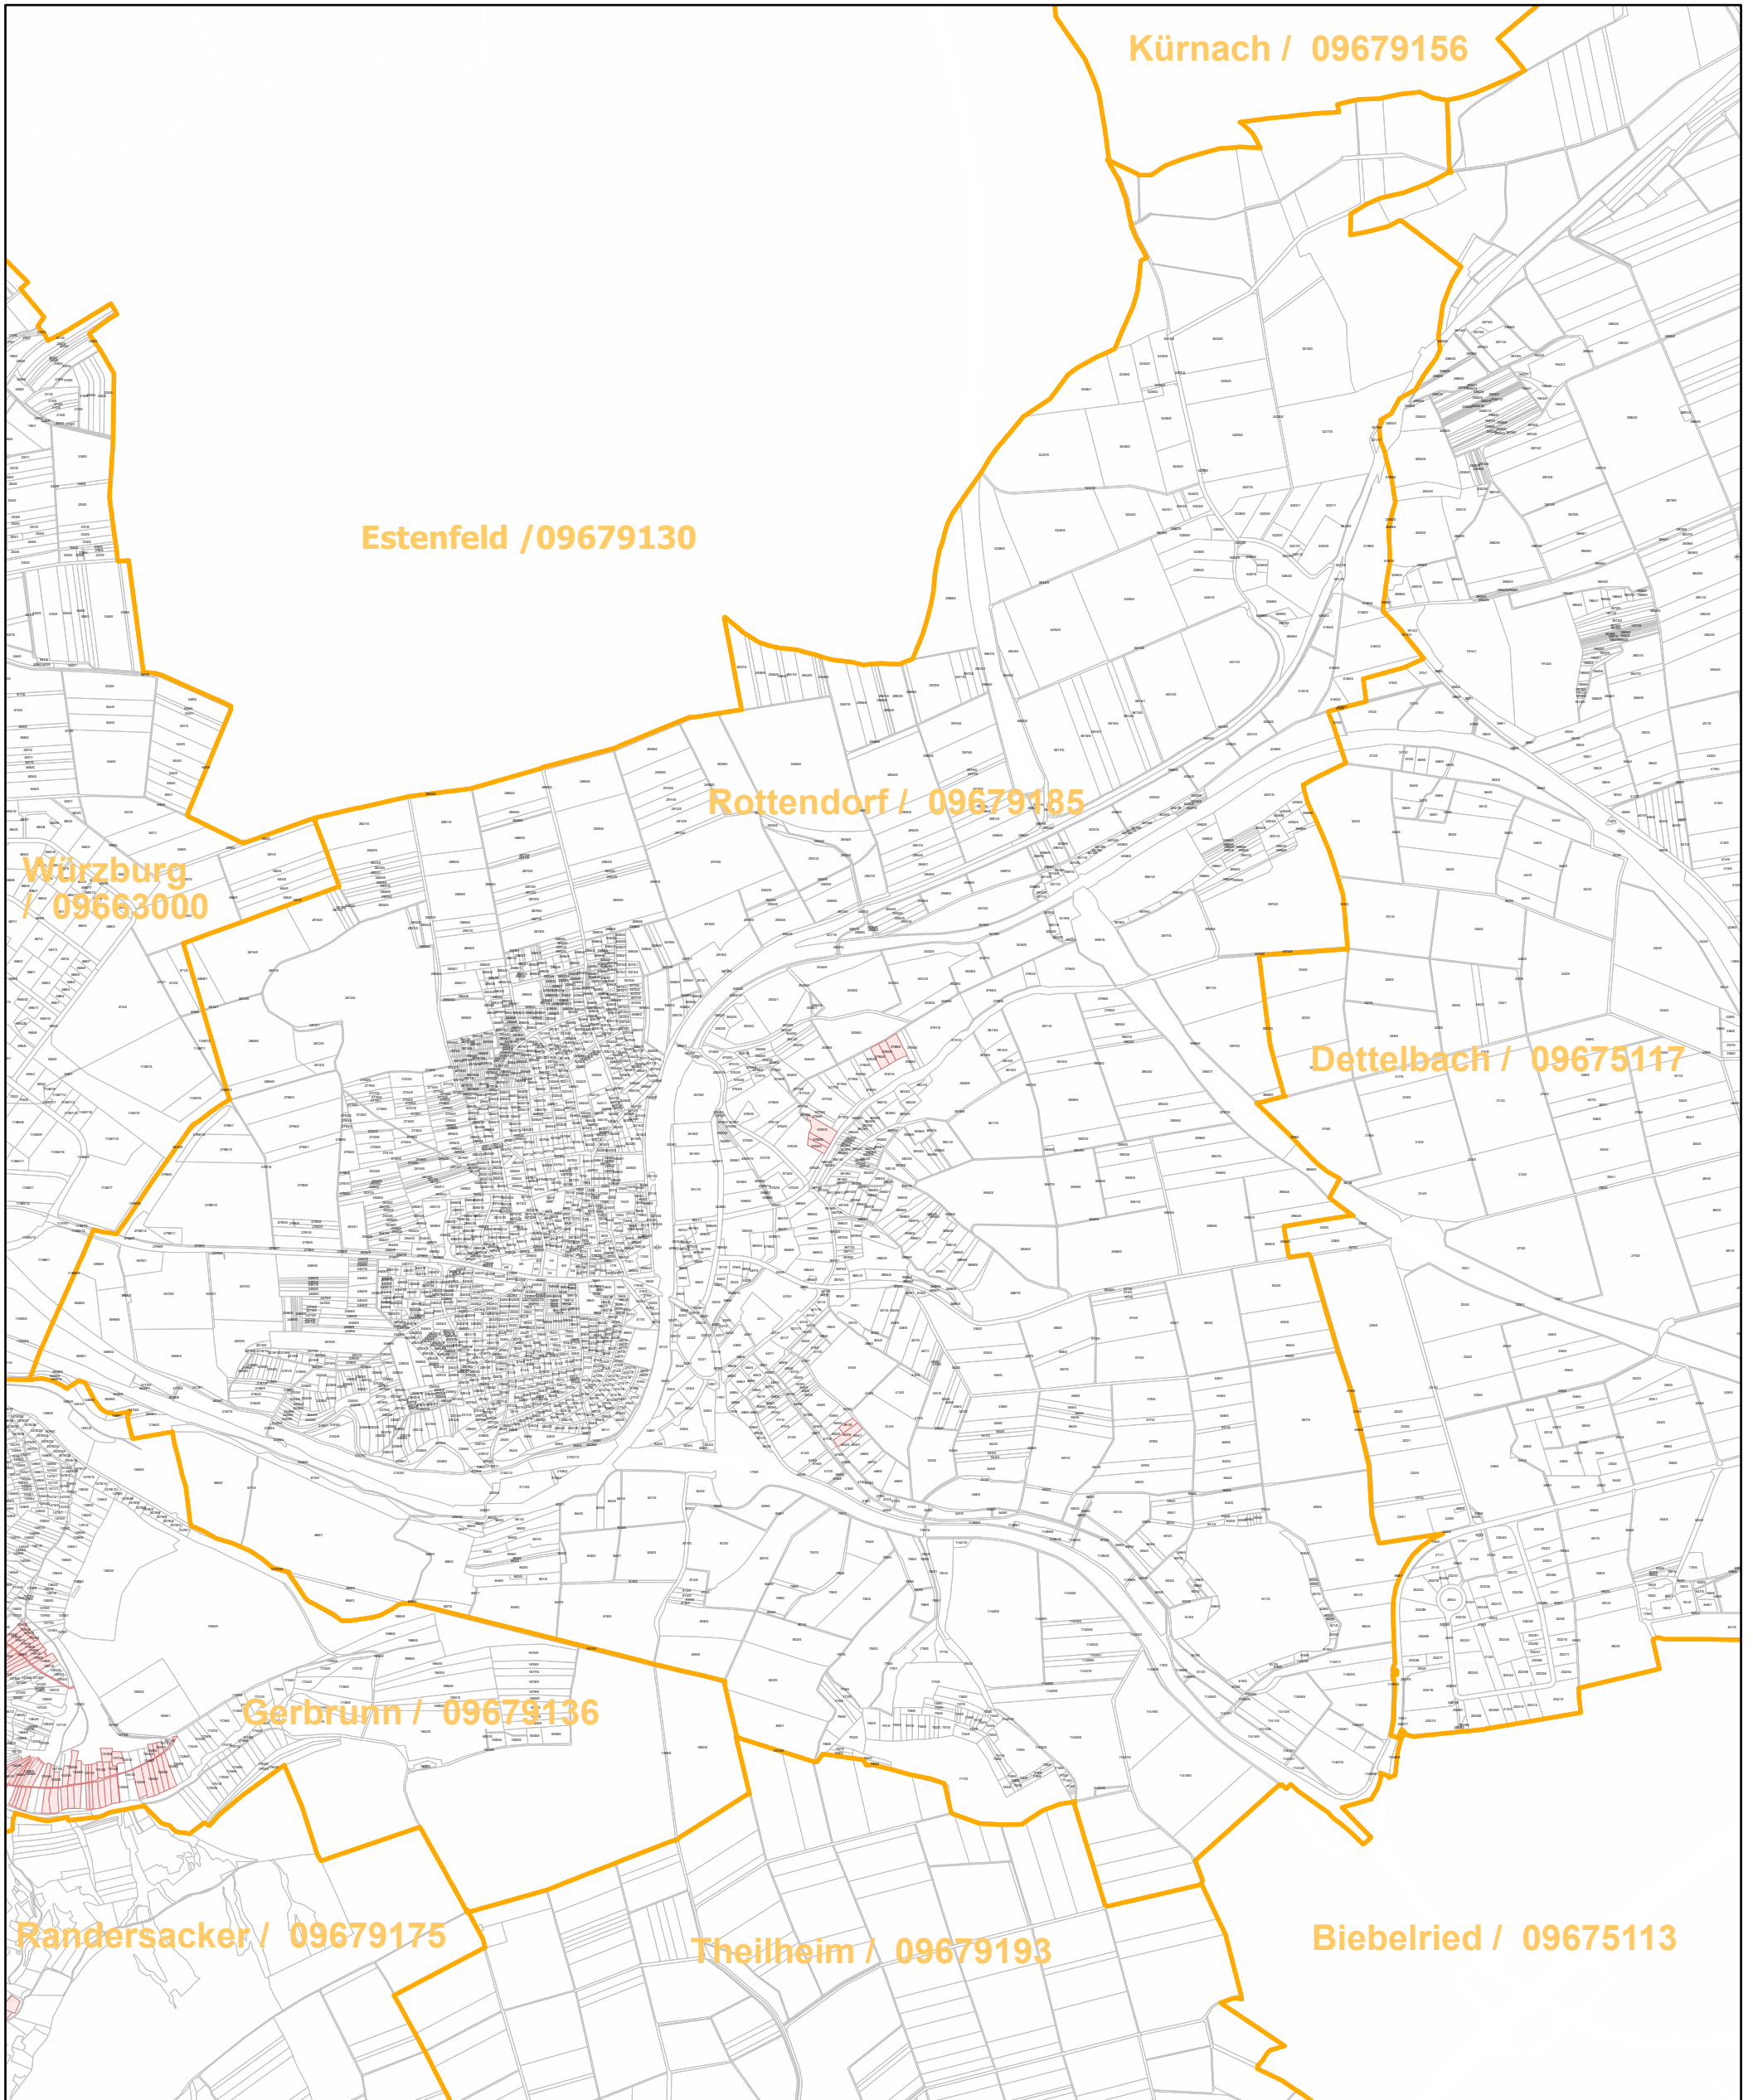

Rottendorf / 09679185

29.9.2022, 13:22:26

-  Gemeinde
-  Rebflächen der g. U. Franken
-  Flurstück

1:32,000

Esri, HERE, Garmin, Foursquare, GeoTechnologies, Inc, METI/NASA, USGS