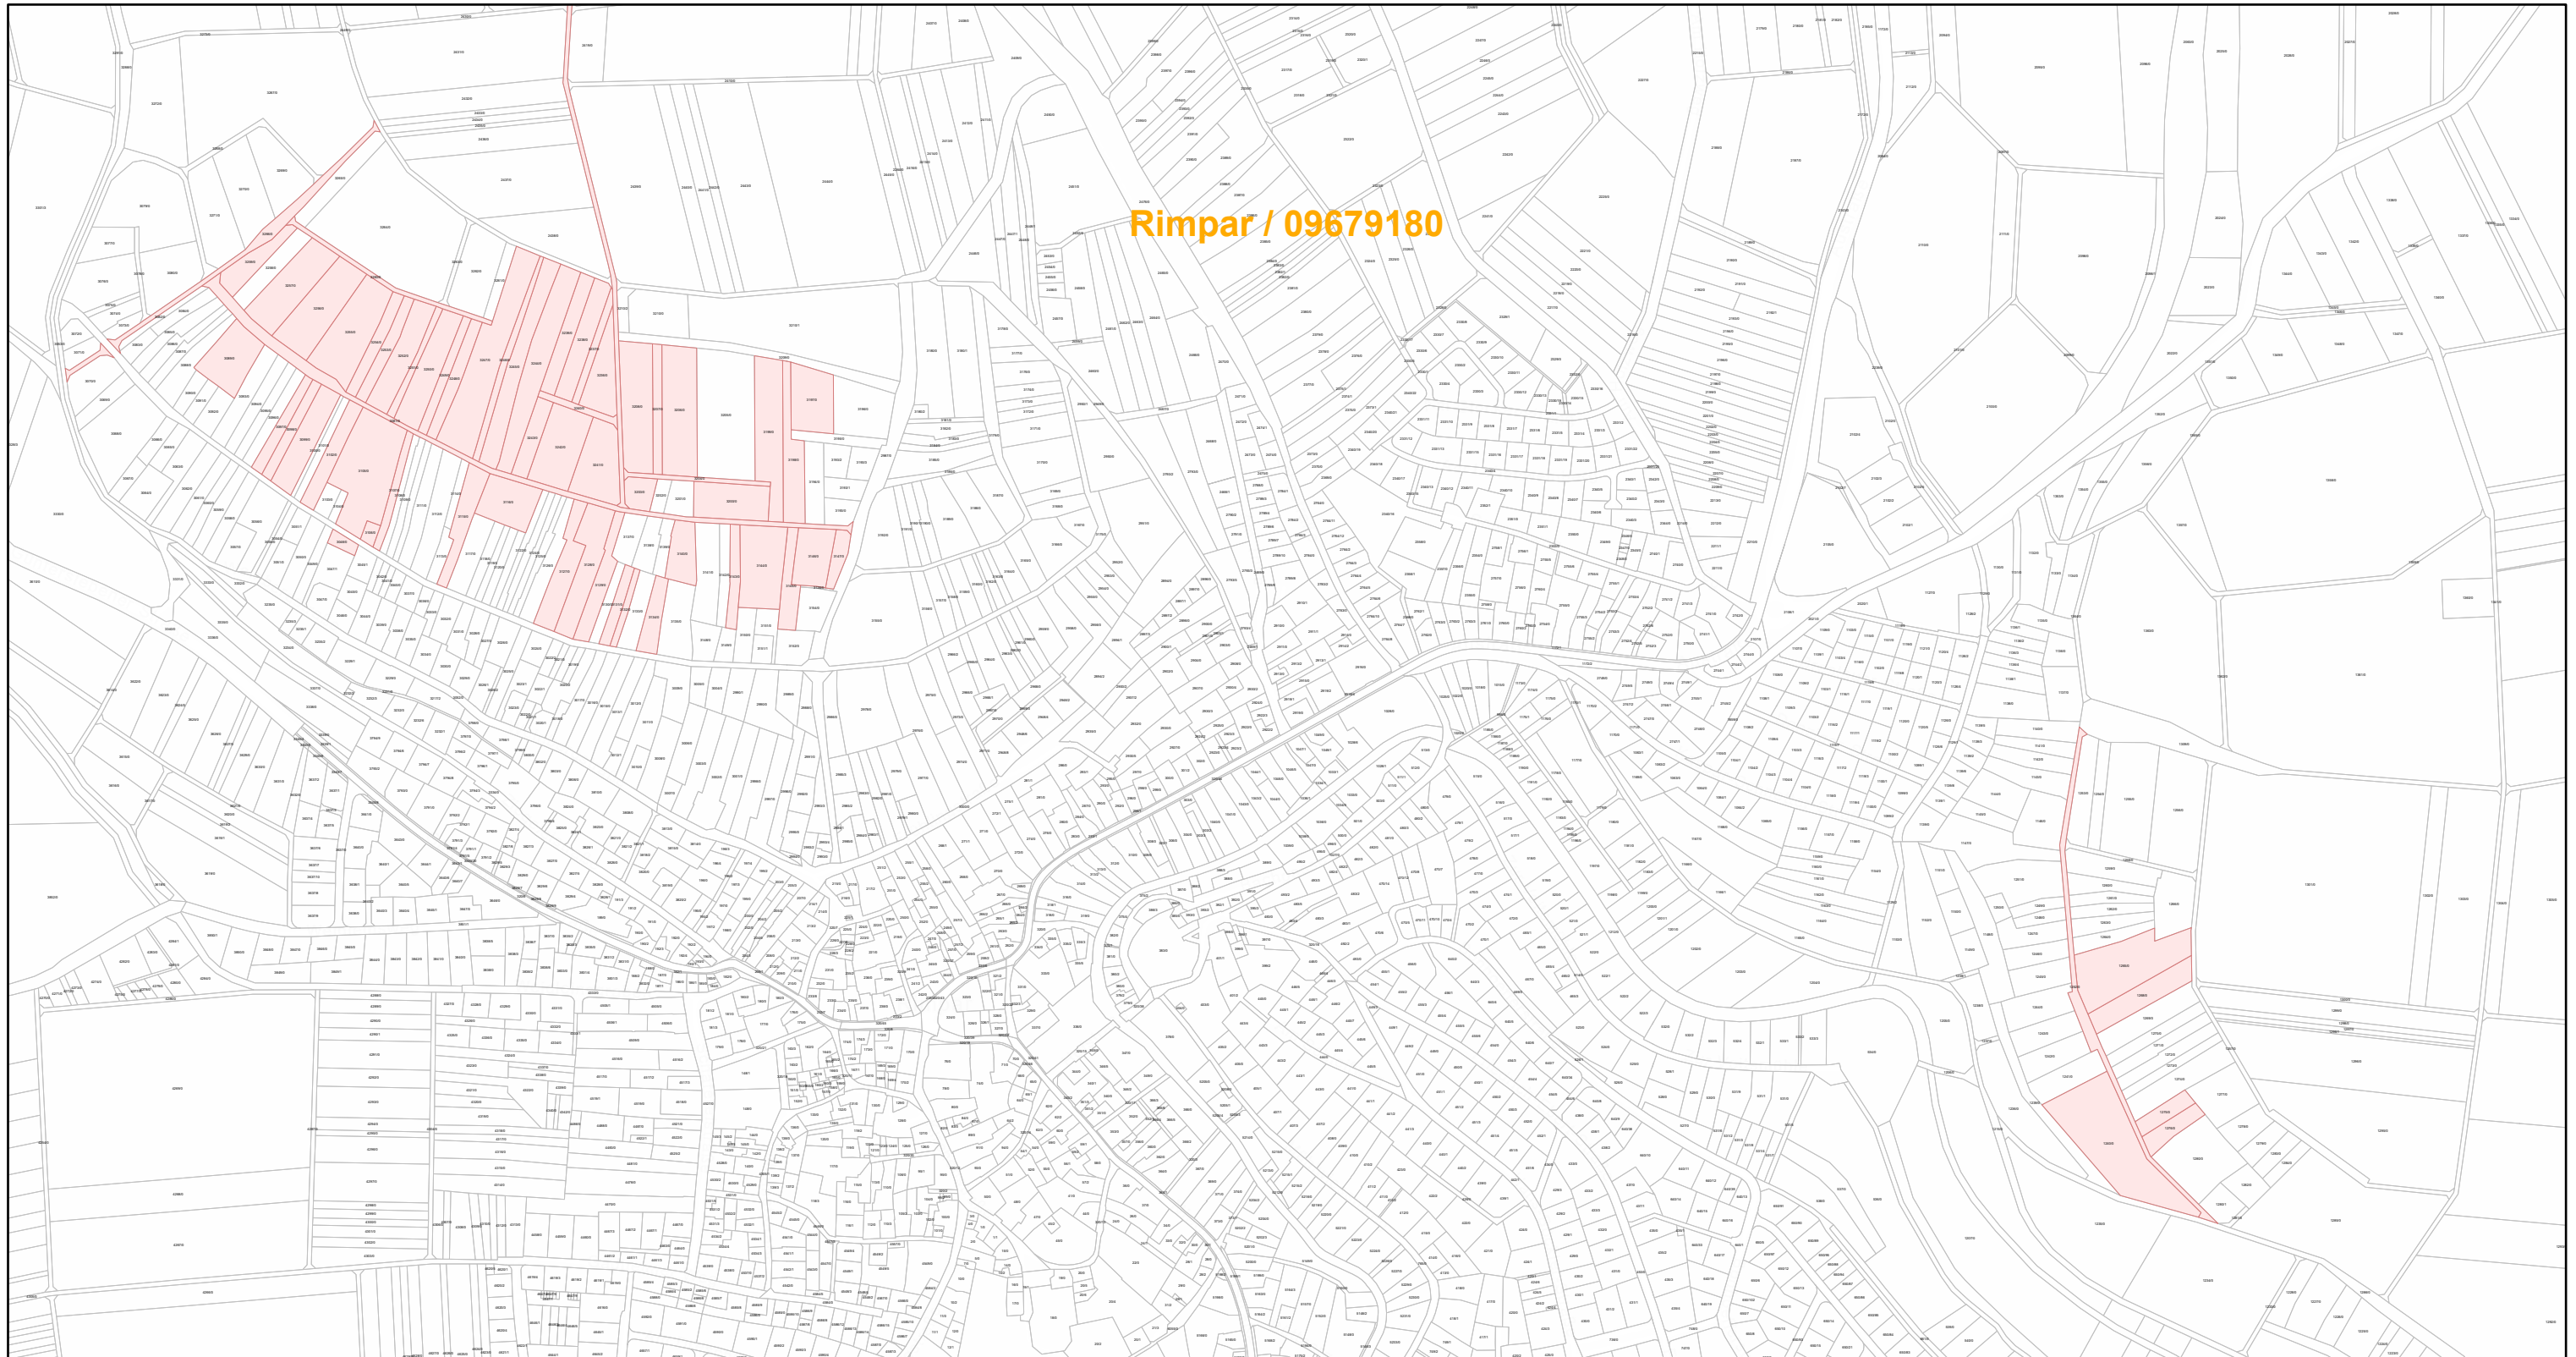

# Rimpar / 09679180

27.9.2022, 15:18:46

-  Gemeinde
-  Rebflächen der g. U. Franken
-  Flurstück

Esri Community Maps Contributors, Esri, HERE, Garmin, Foursquare, GeoTechnologies, Inc, METI/NASA, USGS