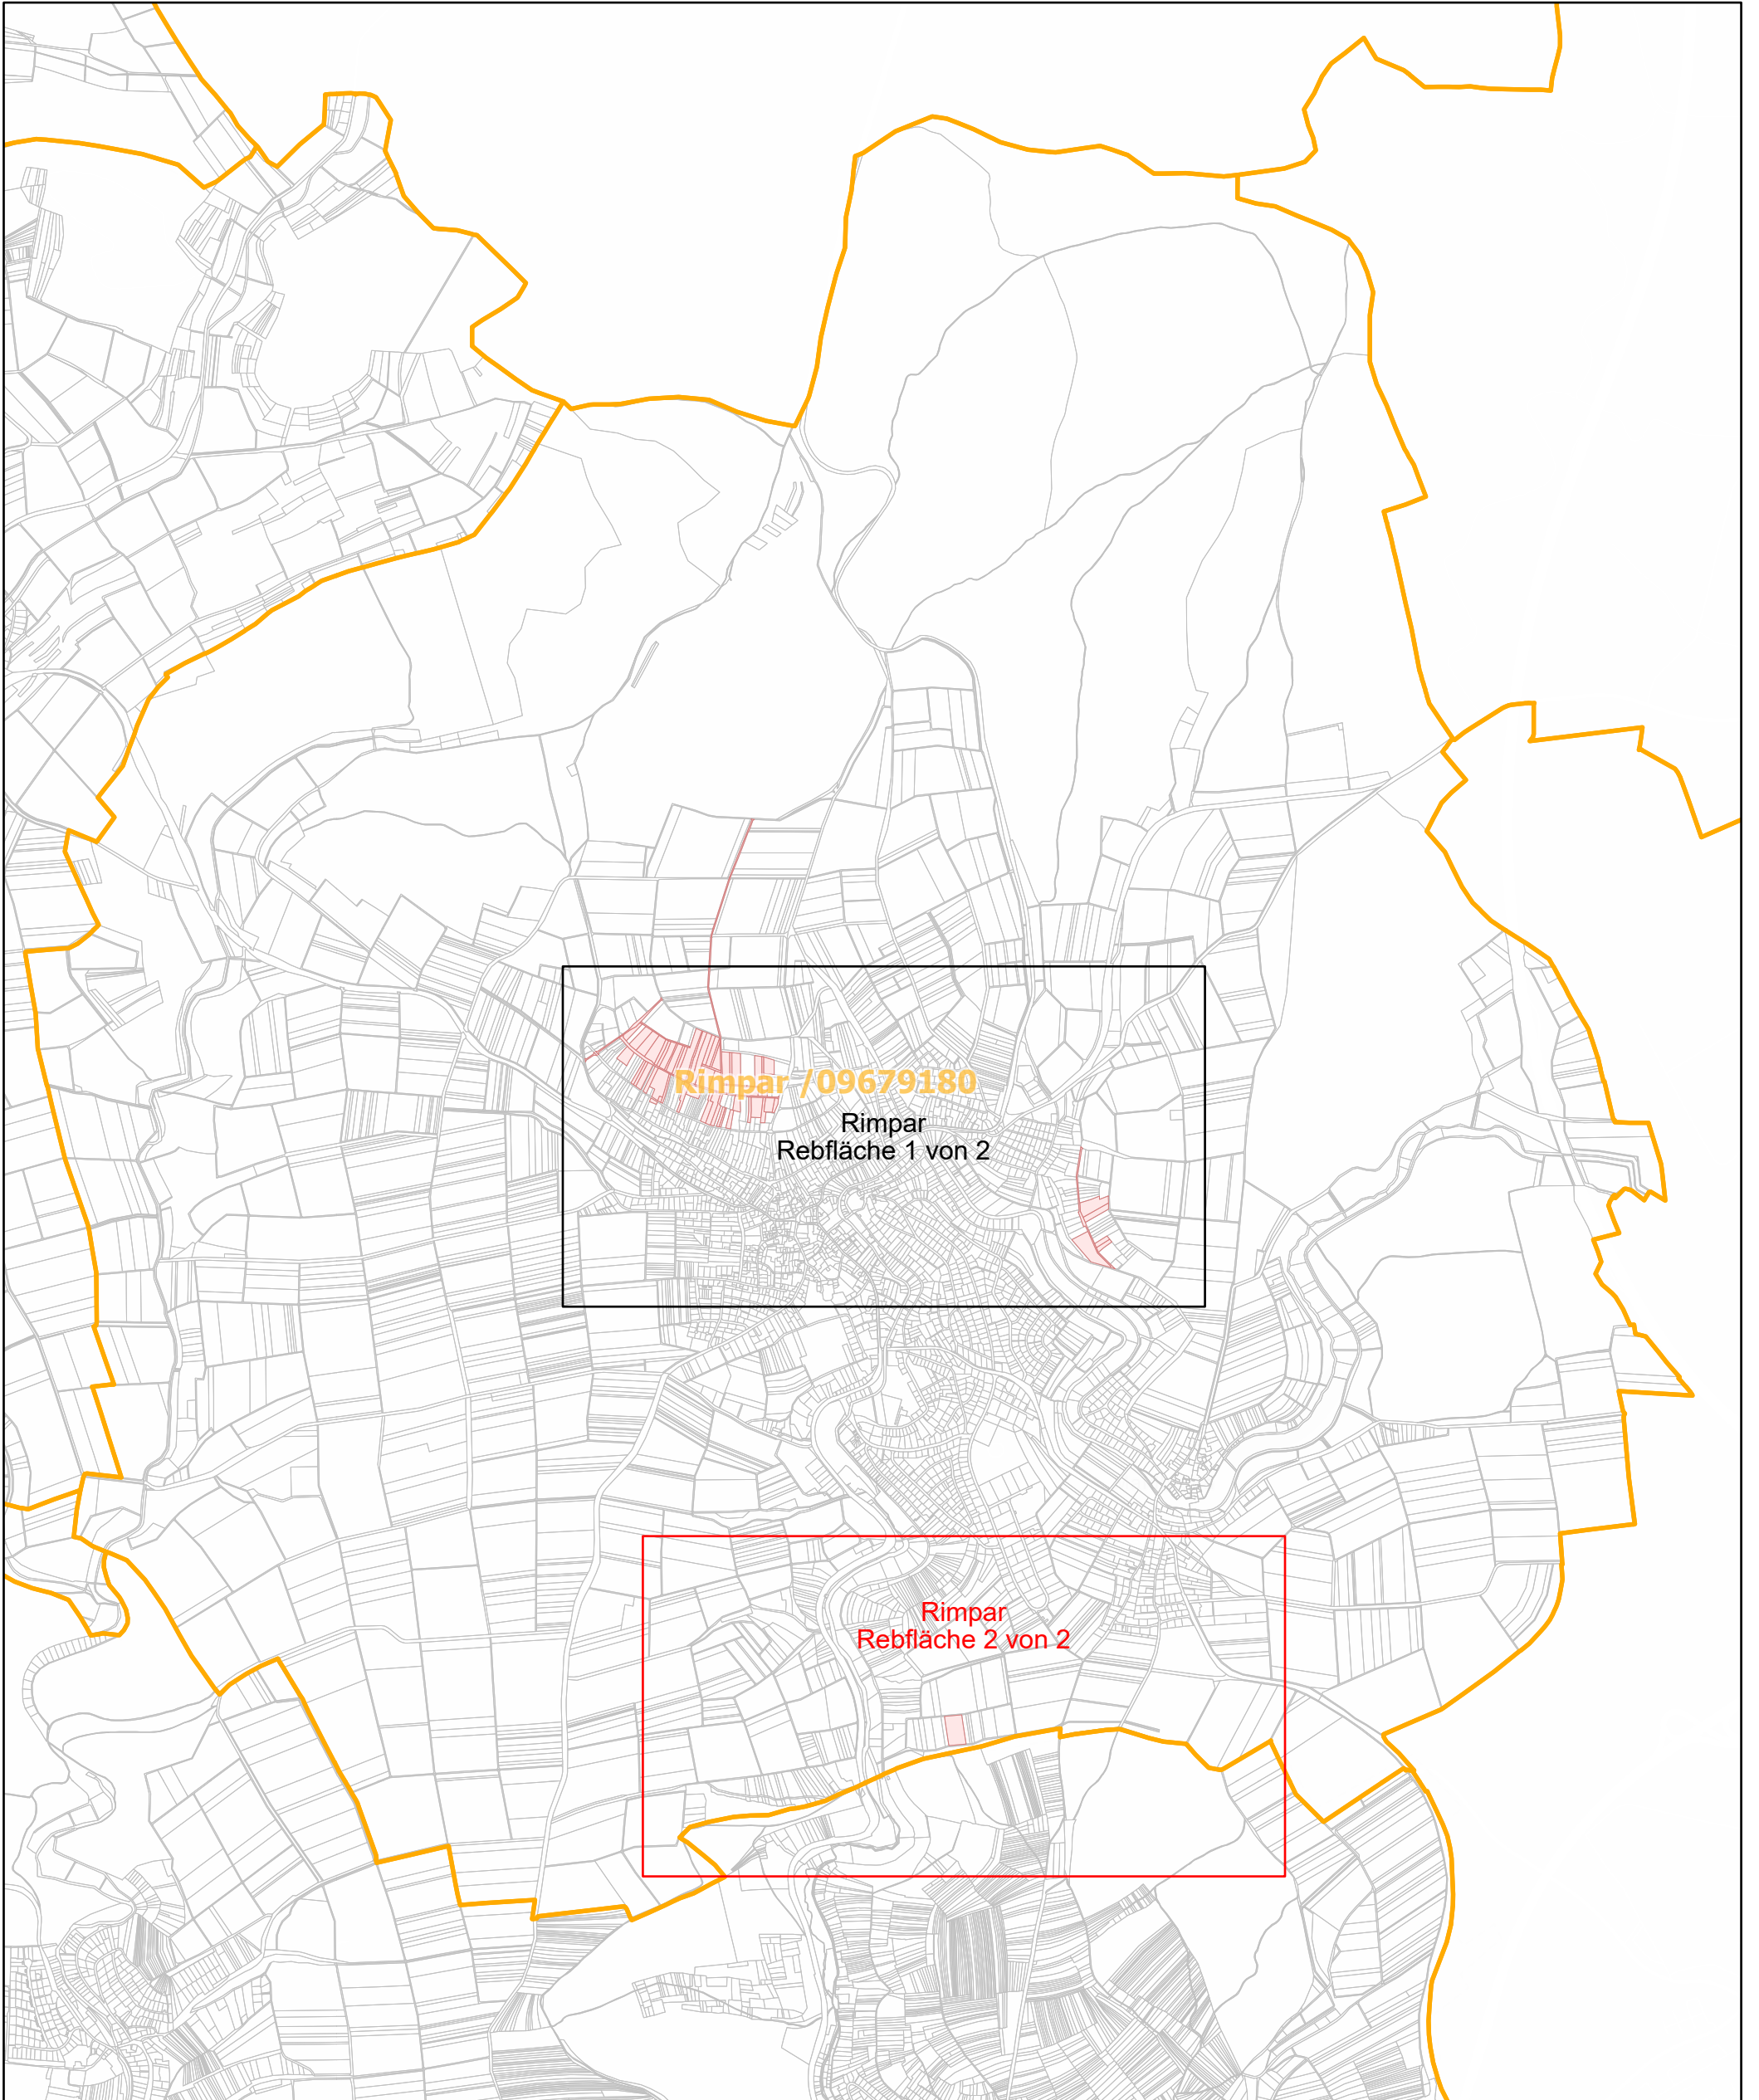

Rimpar / 09679180

27.9.2022, 15:15:48

-  Gemeinde
-  Rebflächen der g. U. Franken
-  Flurstück

1:36,000

Esri, HERE, Garmin, Foursquare, GeoTechnologies, Inc, METI/NASA, USGS