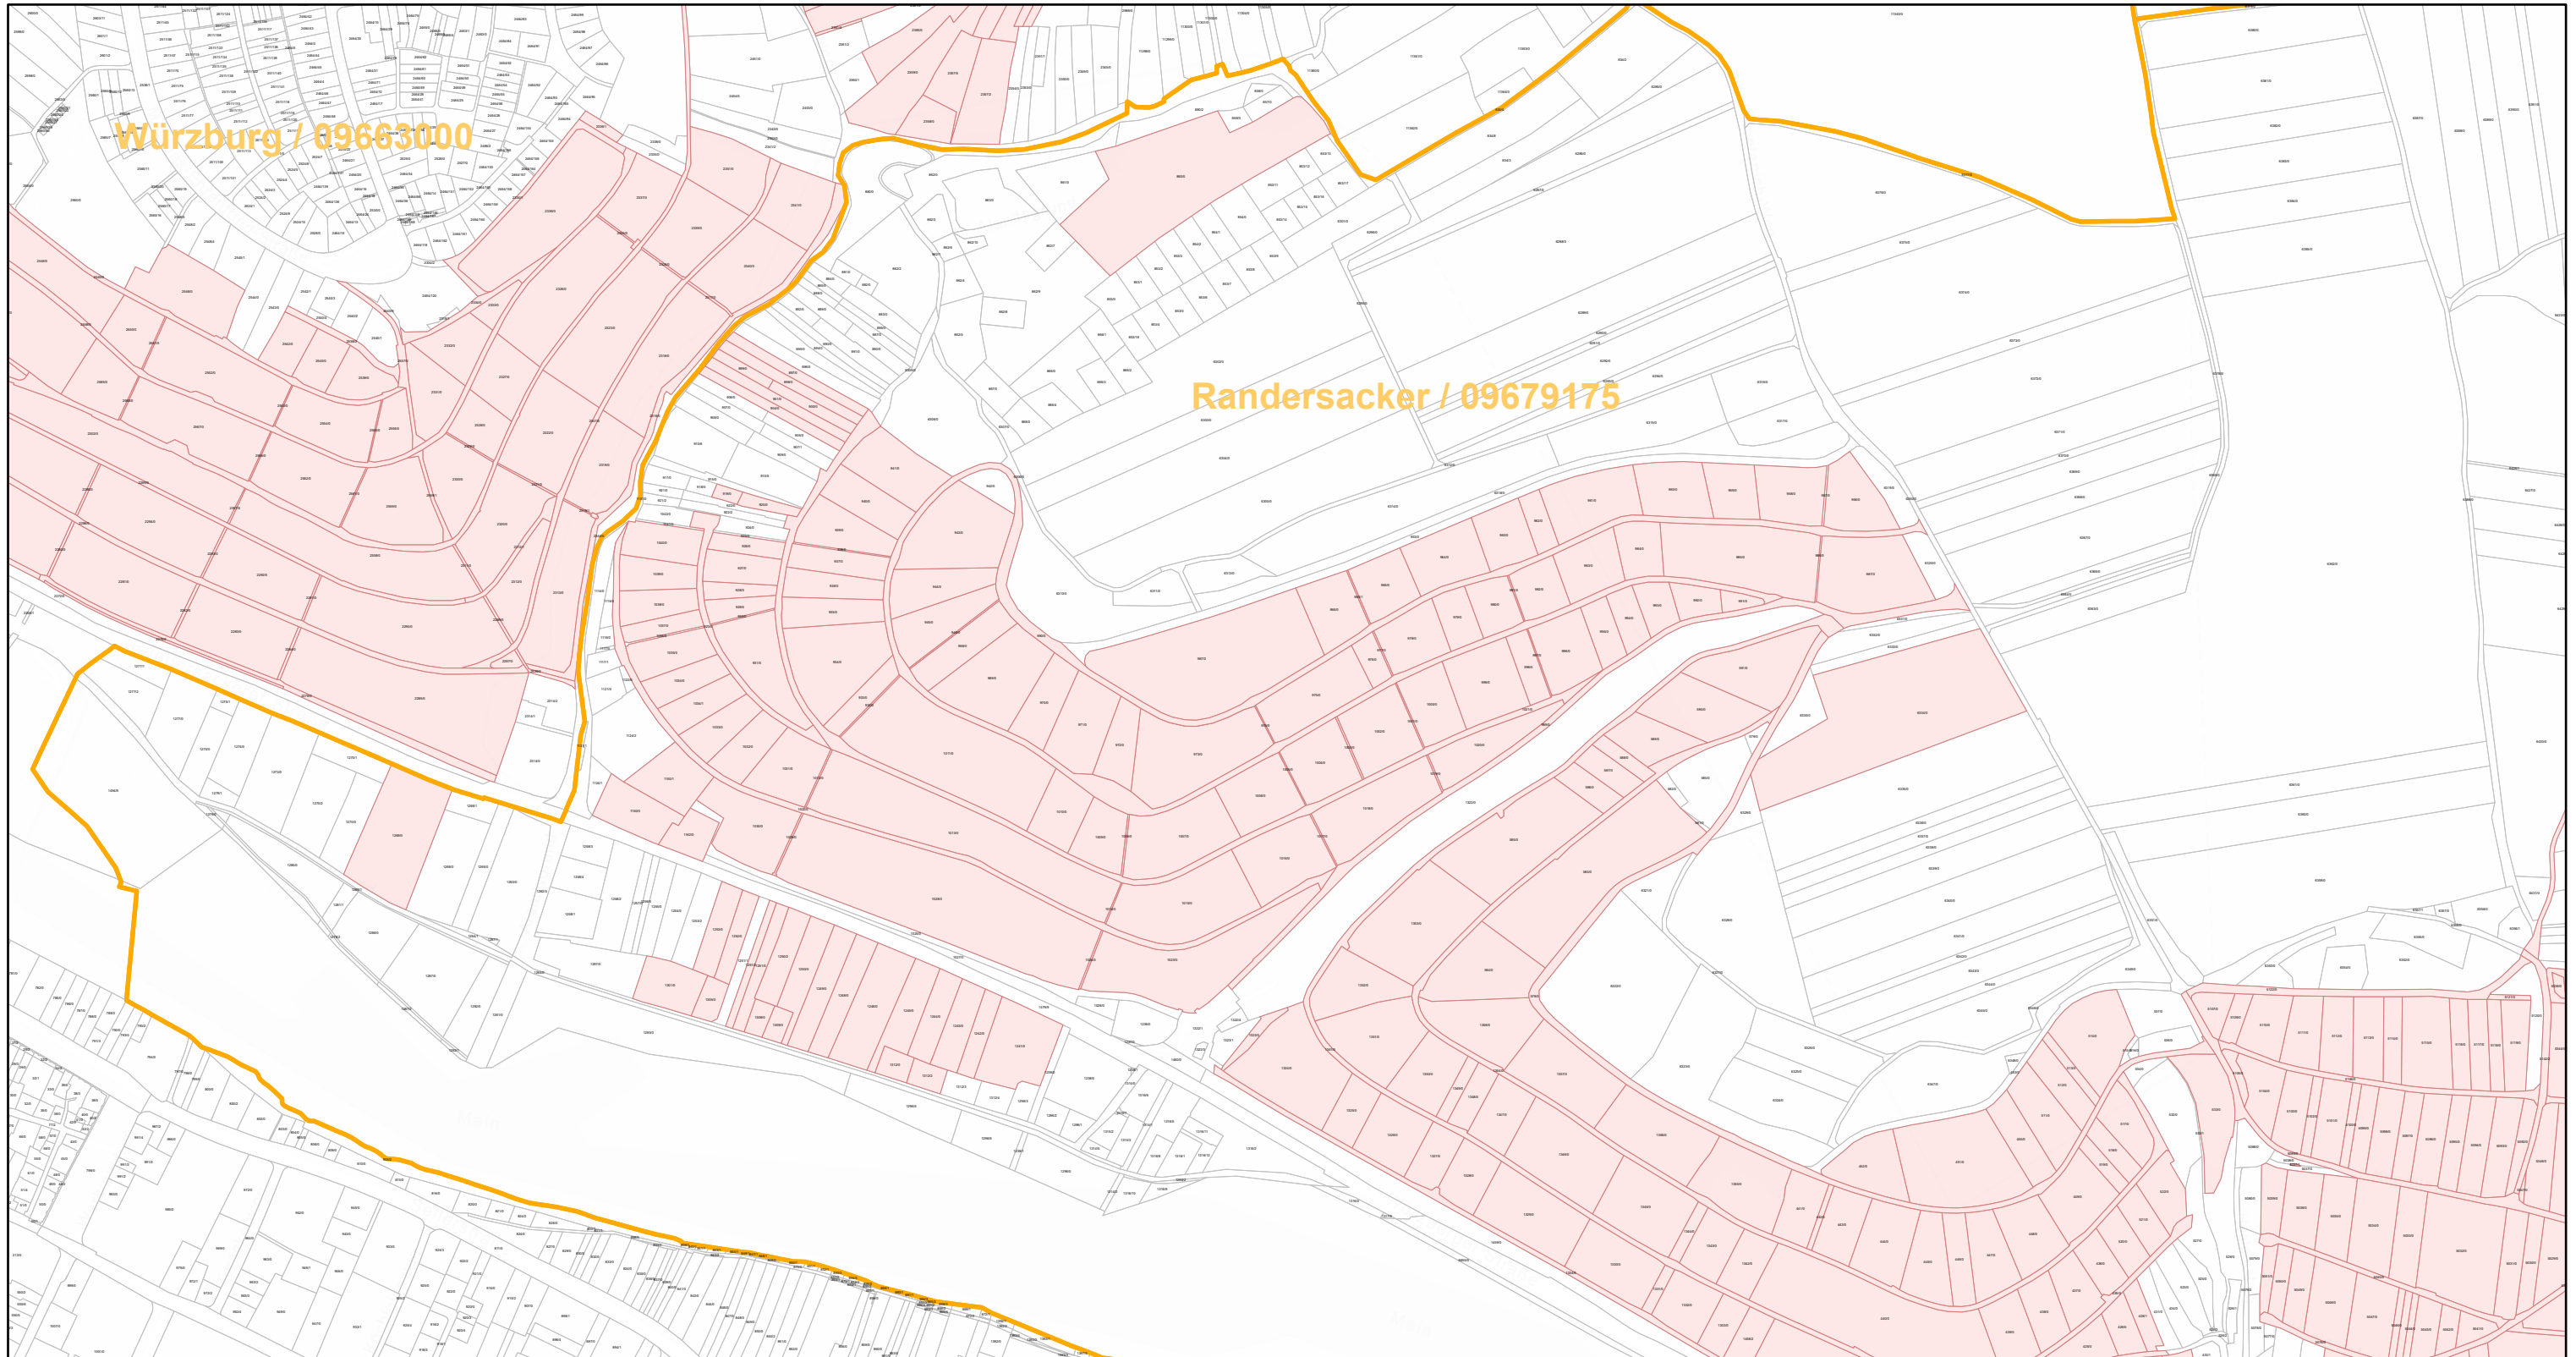

Randersacker / 09679175

29.9.2022, 13:05:31

-  Gemeinde
-  Rebflächen der g. U. Franken
-  Flurstück

Esri Community Maps Contributors, Esri, HERE, Garmin, Foursquare, GeoTechnologies, Inc, METI/NASA, USGS