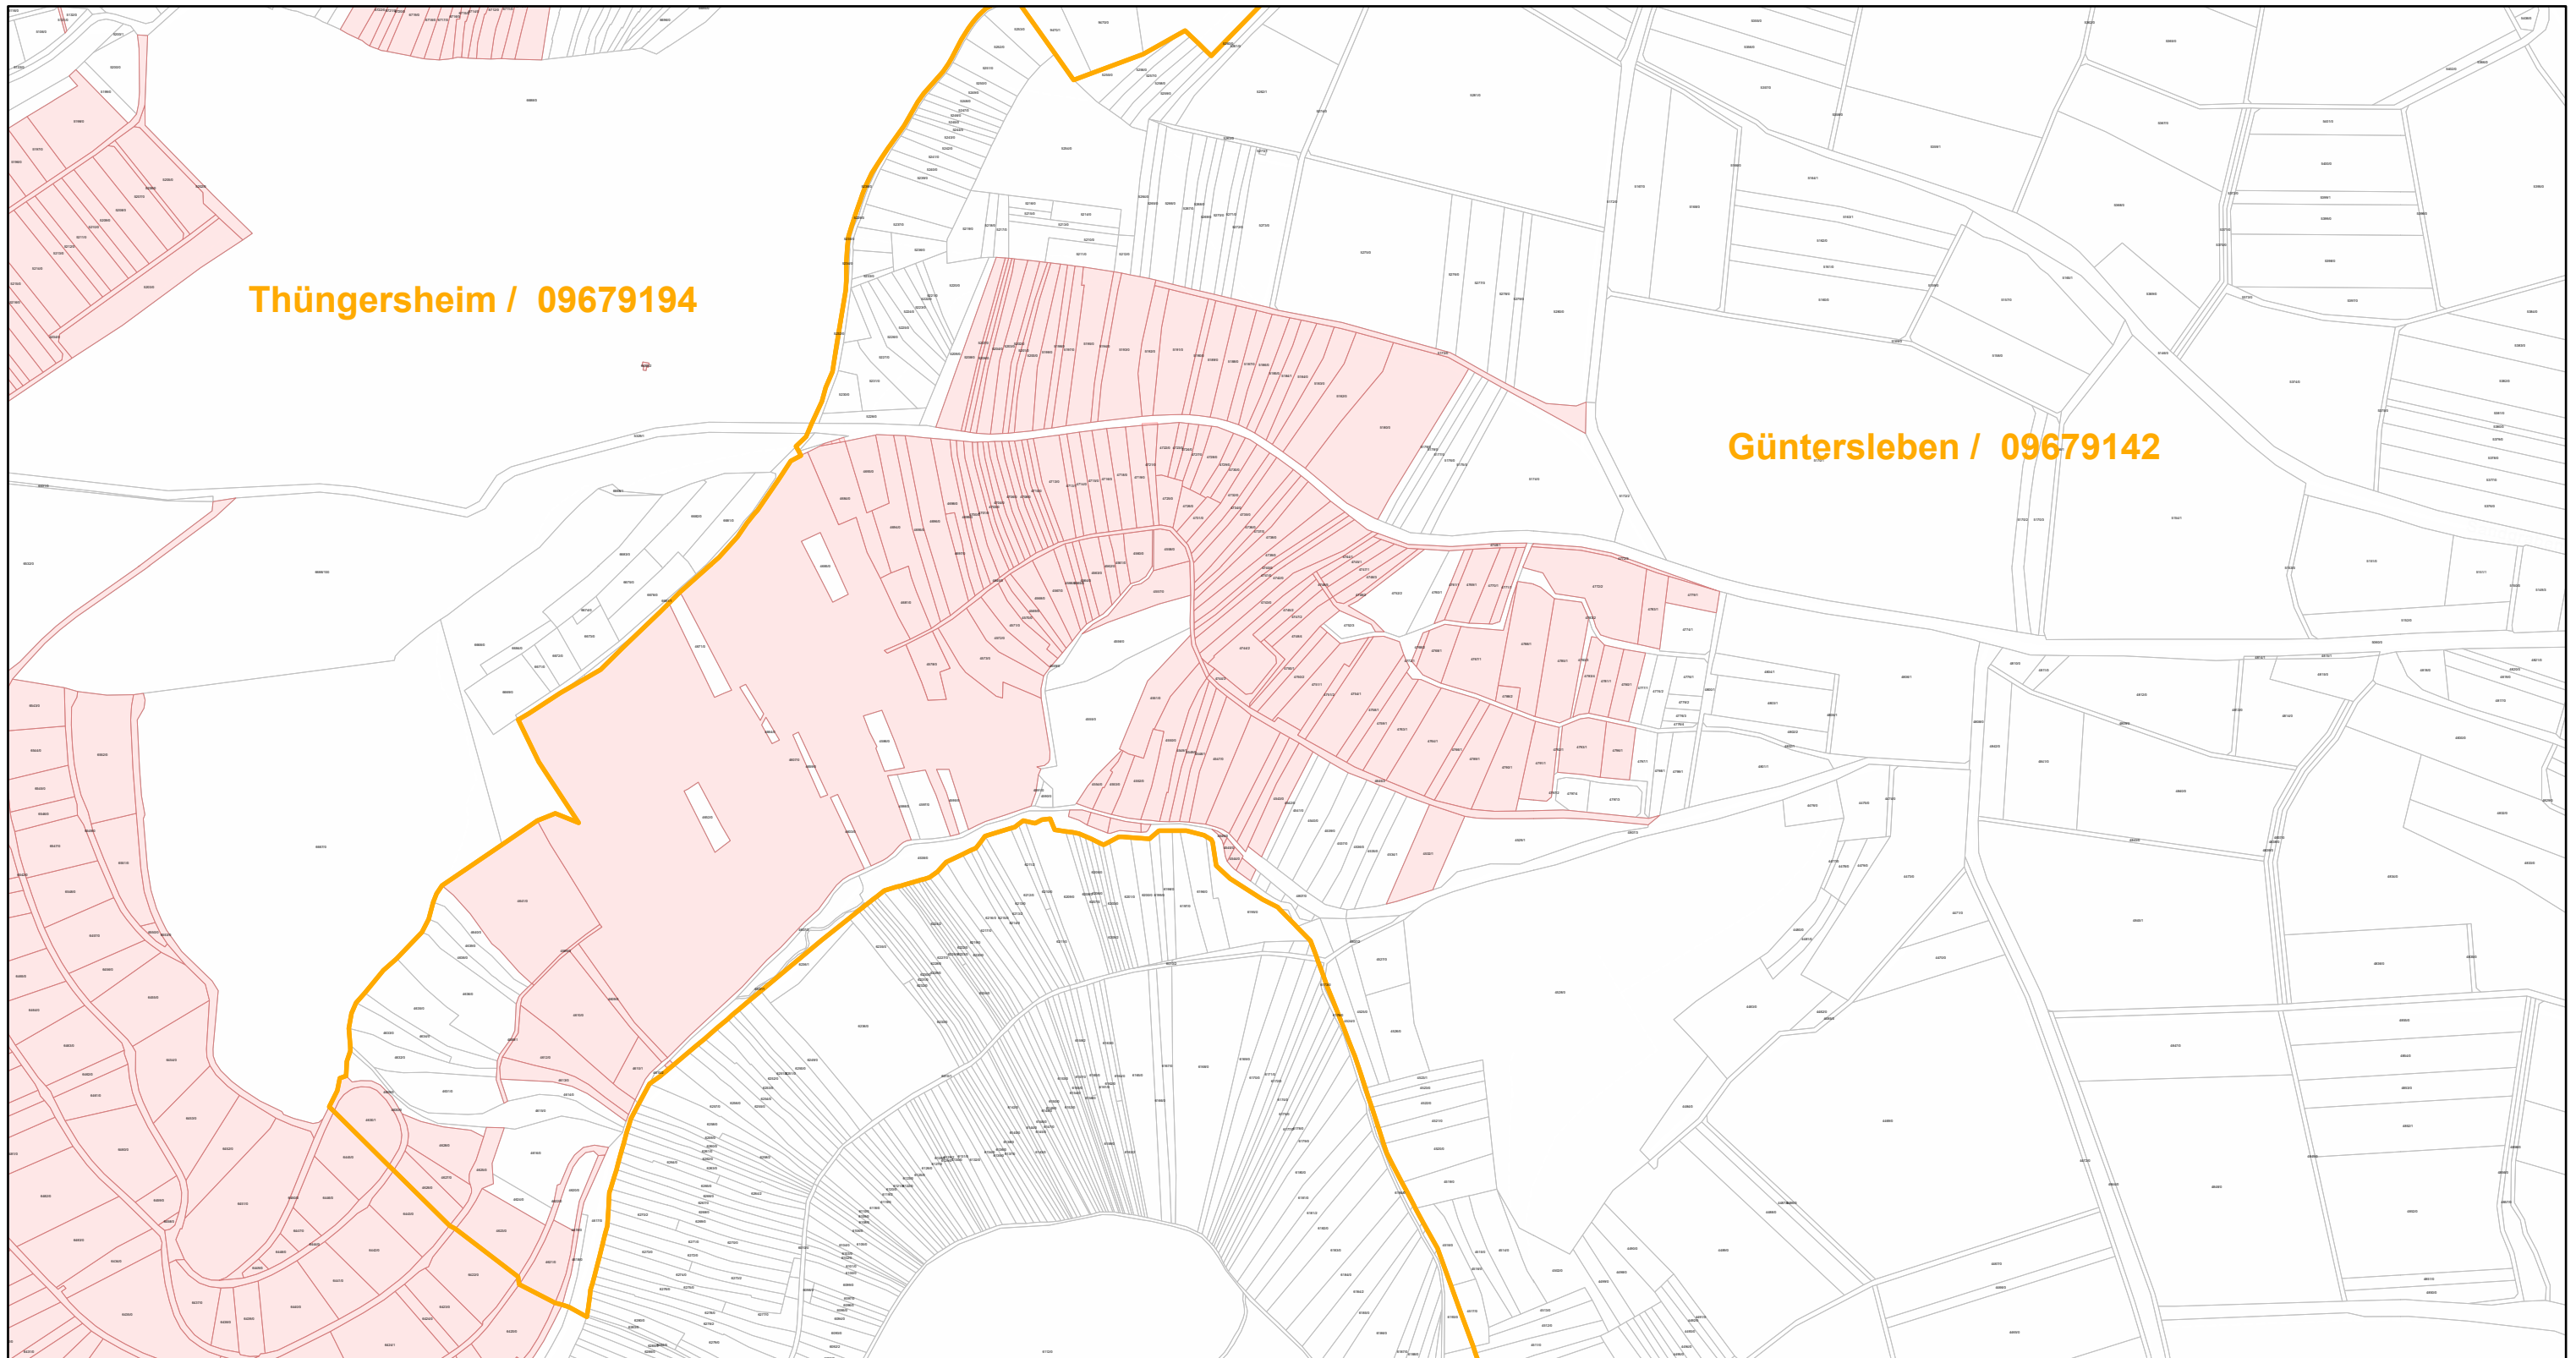

Güntersleben / 09679142

27.9.2022, 15:11:36

-  Gemeinde
-  Rebflächen der g. U. Franken
-  Flurstück

Esri Community Maps Contributors, Esri, HERE, Garmin, Foursquare, GeoTechnologies, Inc, METI/NASA, USGS