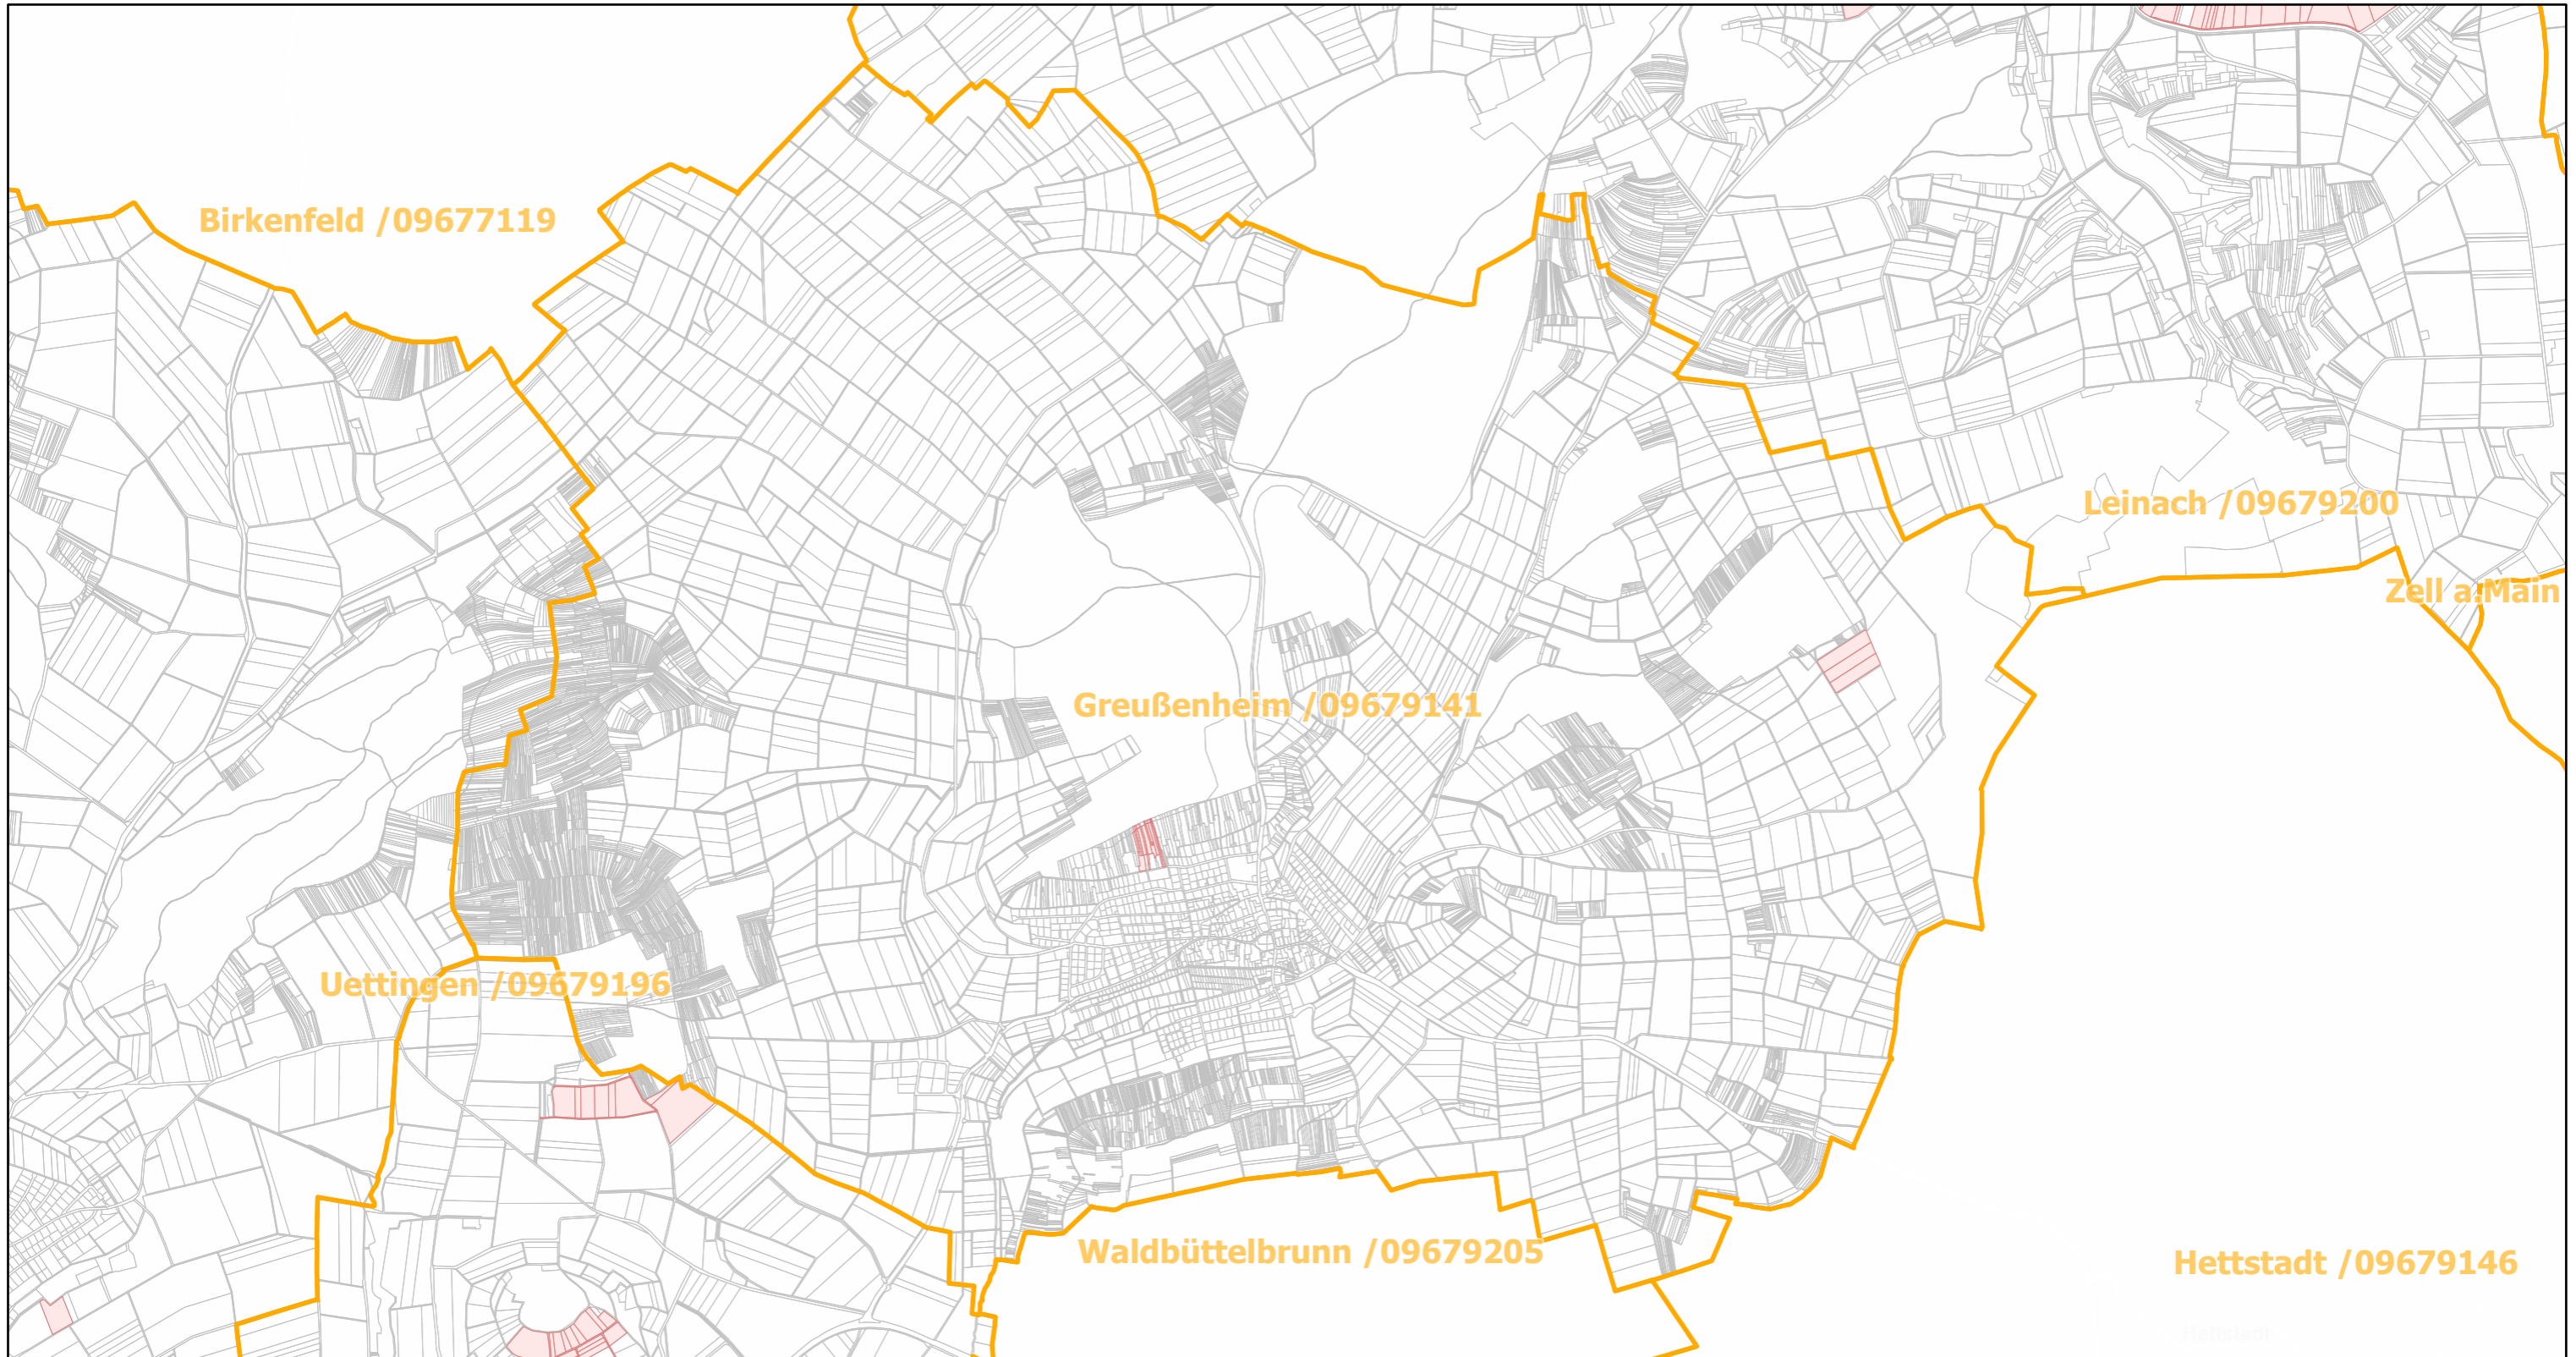

# Greußenheim / 09679141

27.9.2022, 14:19:08

-  Gemeinde
-  Rebflächen der g. U. Franken
-  Flurstück

Esri, HERE, Garmin, Foursquare, GeoTechnologies, Inc, METI/NASA, USGS