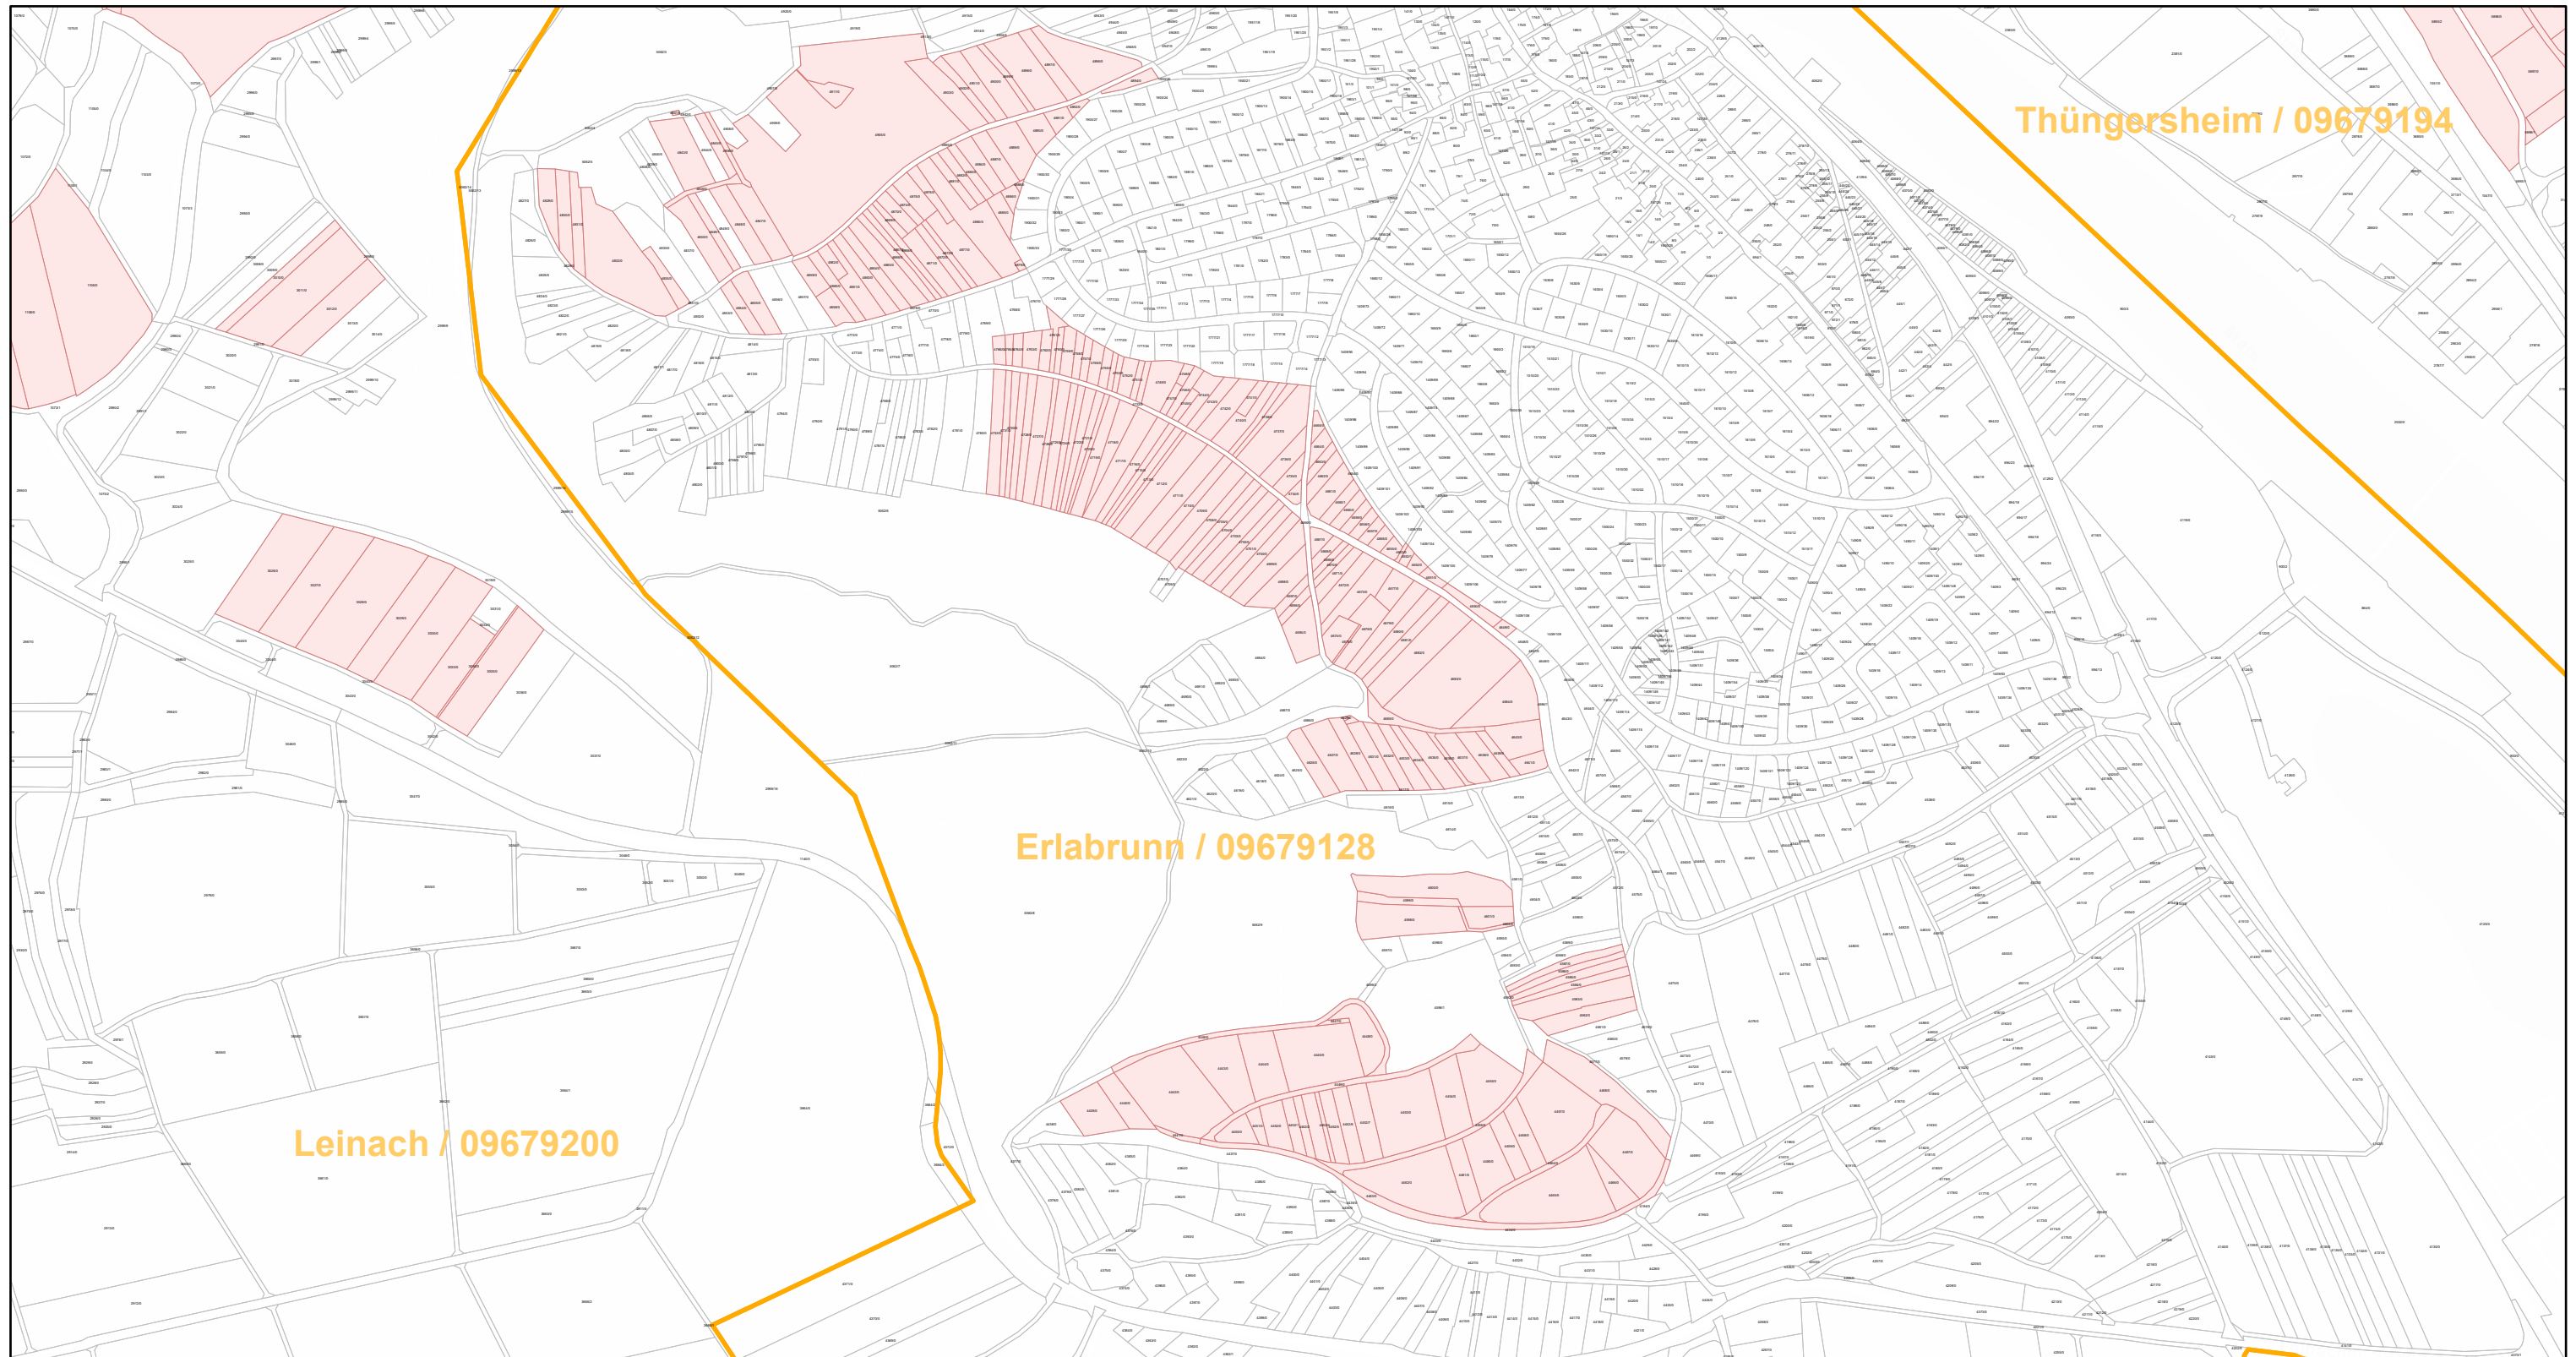

Erlabrunn / 09679128

27.9.2022, 14:59:48

-  Gemeinde
-  Rebflächen der g. U. Franken
-  Flurstück

Esri Community Maps Contributors, Esri, HERE, Garmin, Foursquare, GeoTechnologies, Inc, METI/NASA, USGS