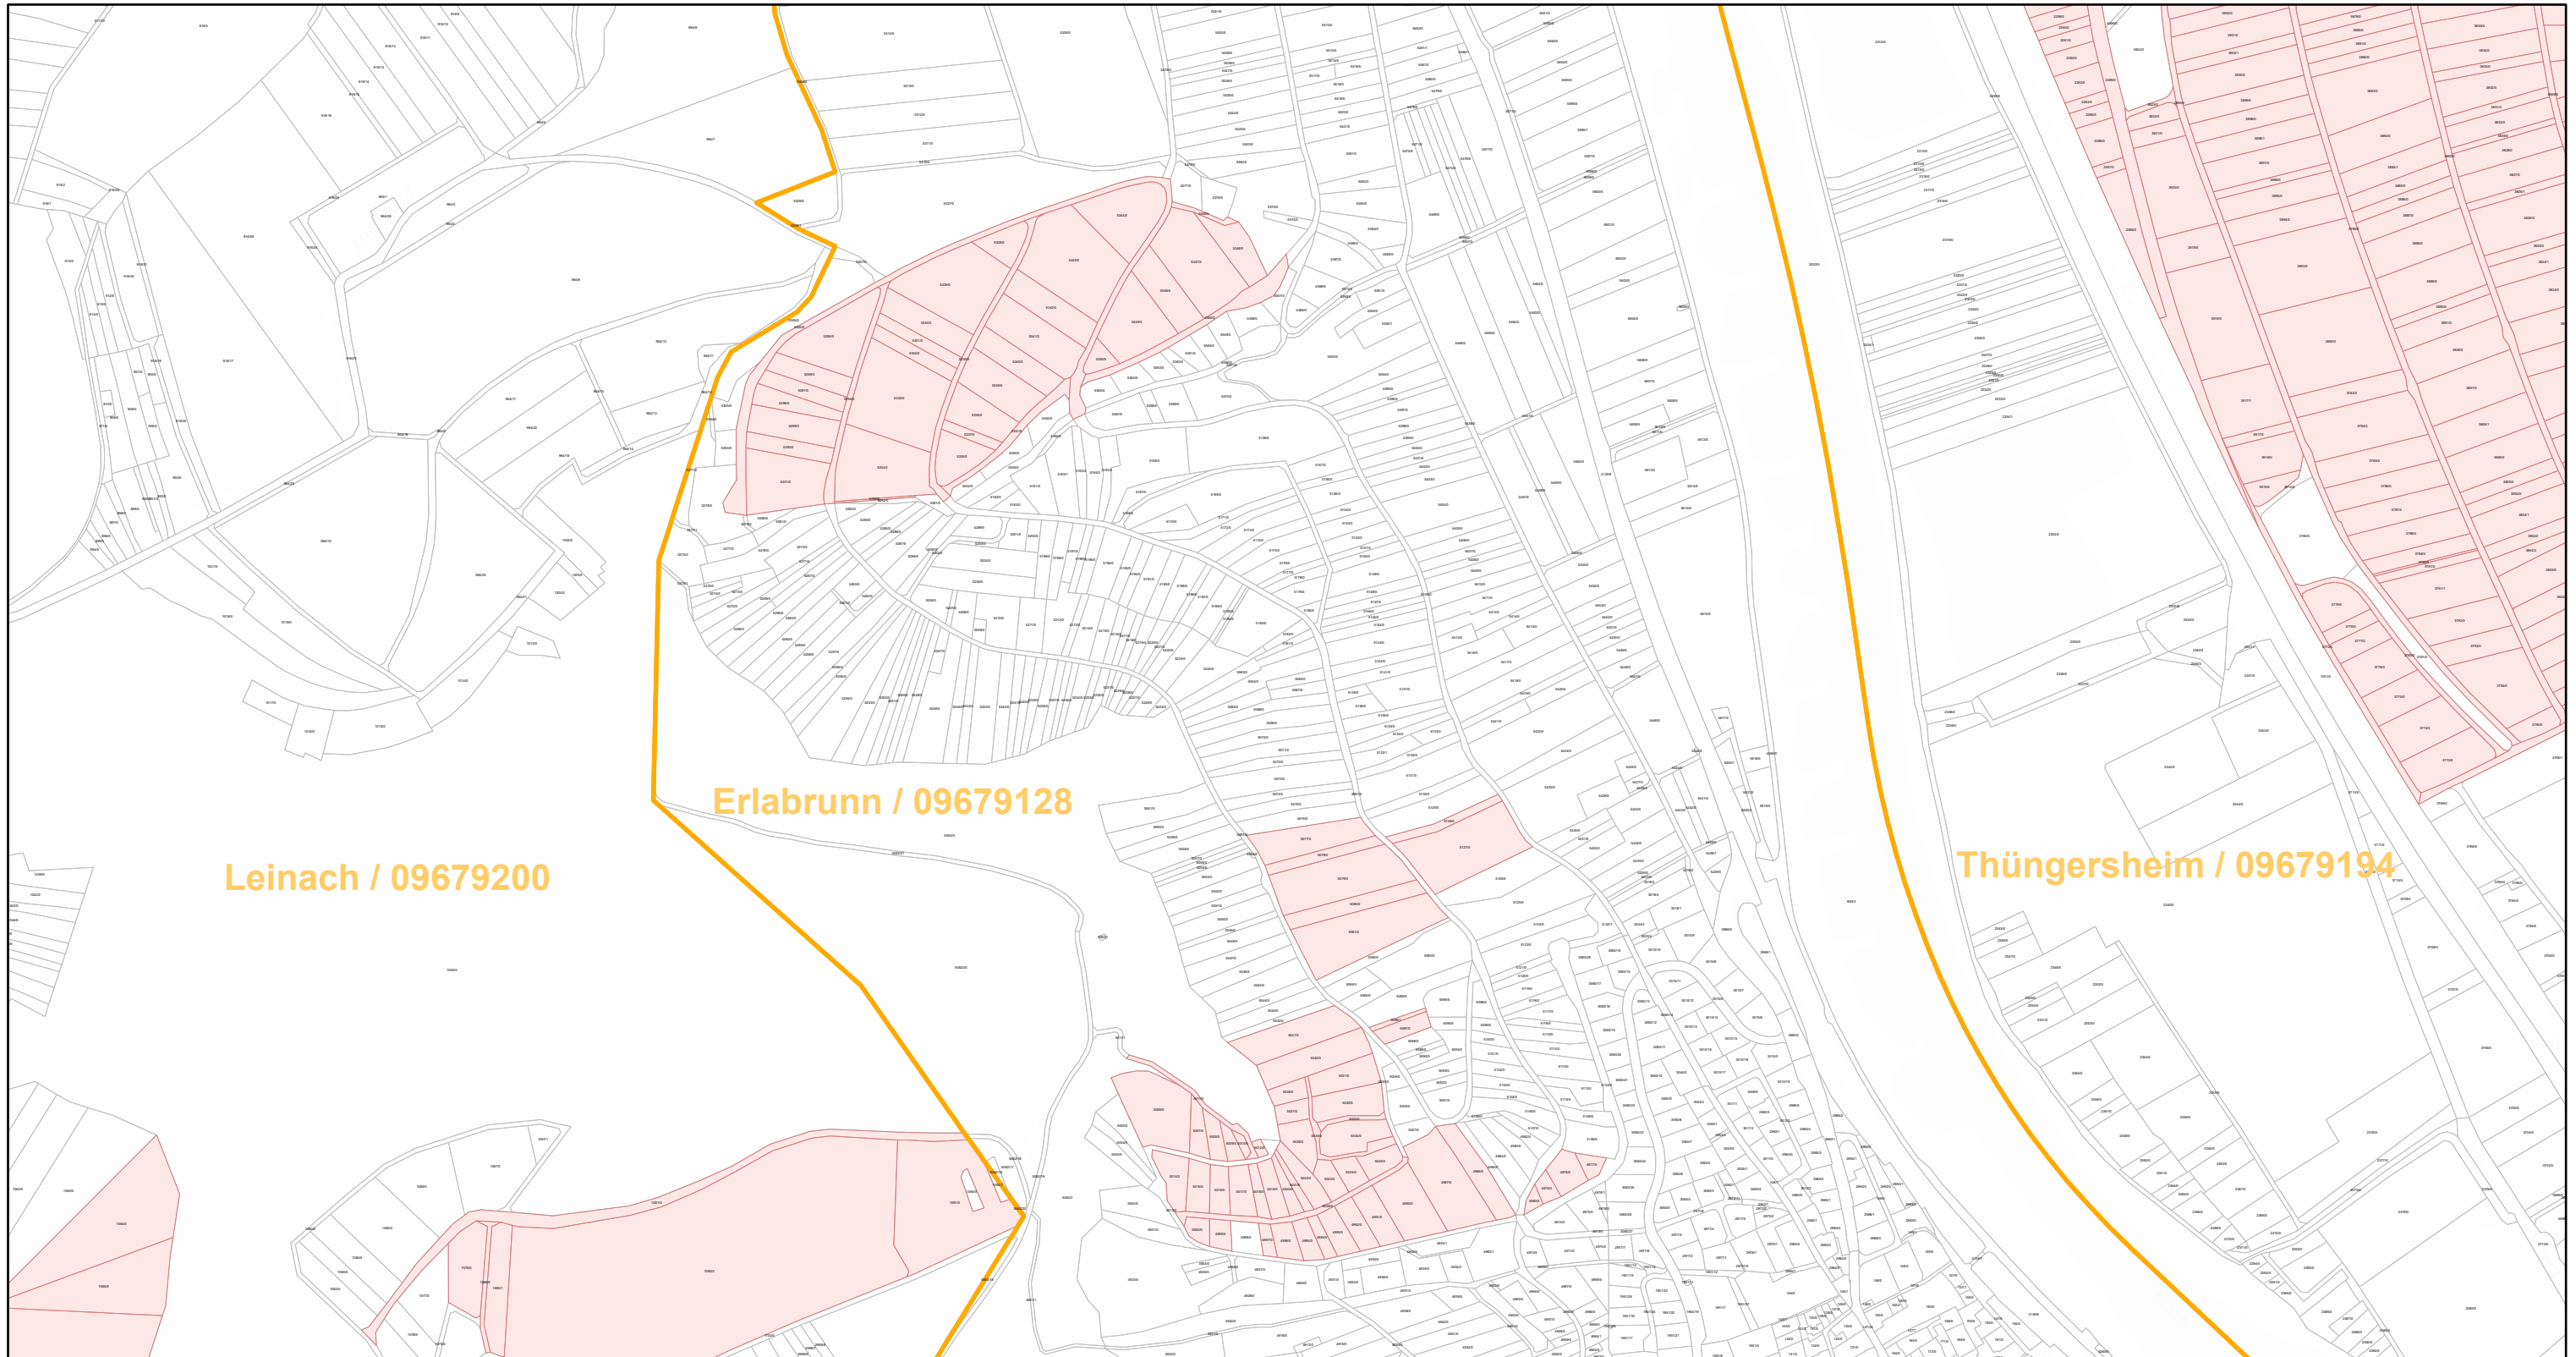

Erlabrunn / 09679128

Leinach / 09679200

Erlabrunn / 09679128

Thüngersheim / 09679194

27.9.2022, 14:56:41

-  Gemeinde
-  Rebflächen der g. U. Franken
-  Flurstück

Esri Community Maps Contributors, Esri, HERE, Garmin, Foursquare, GeoTechnologies, Inc, METI/NASA, USGS