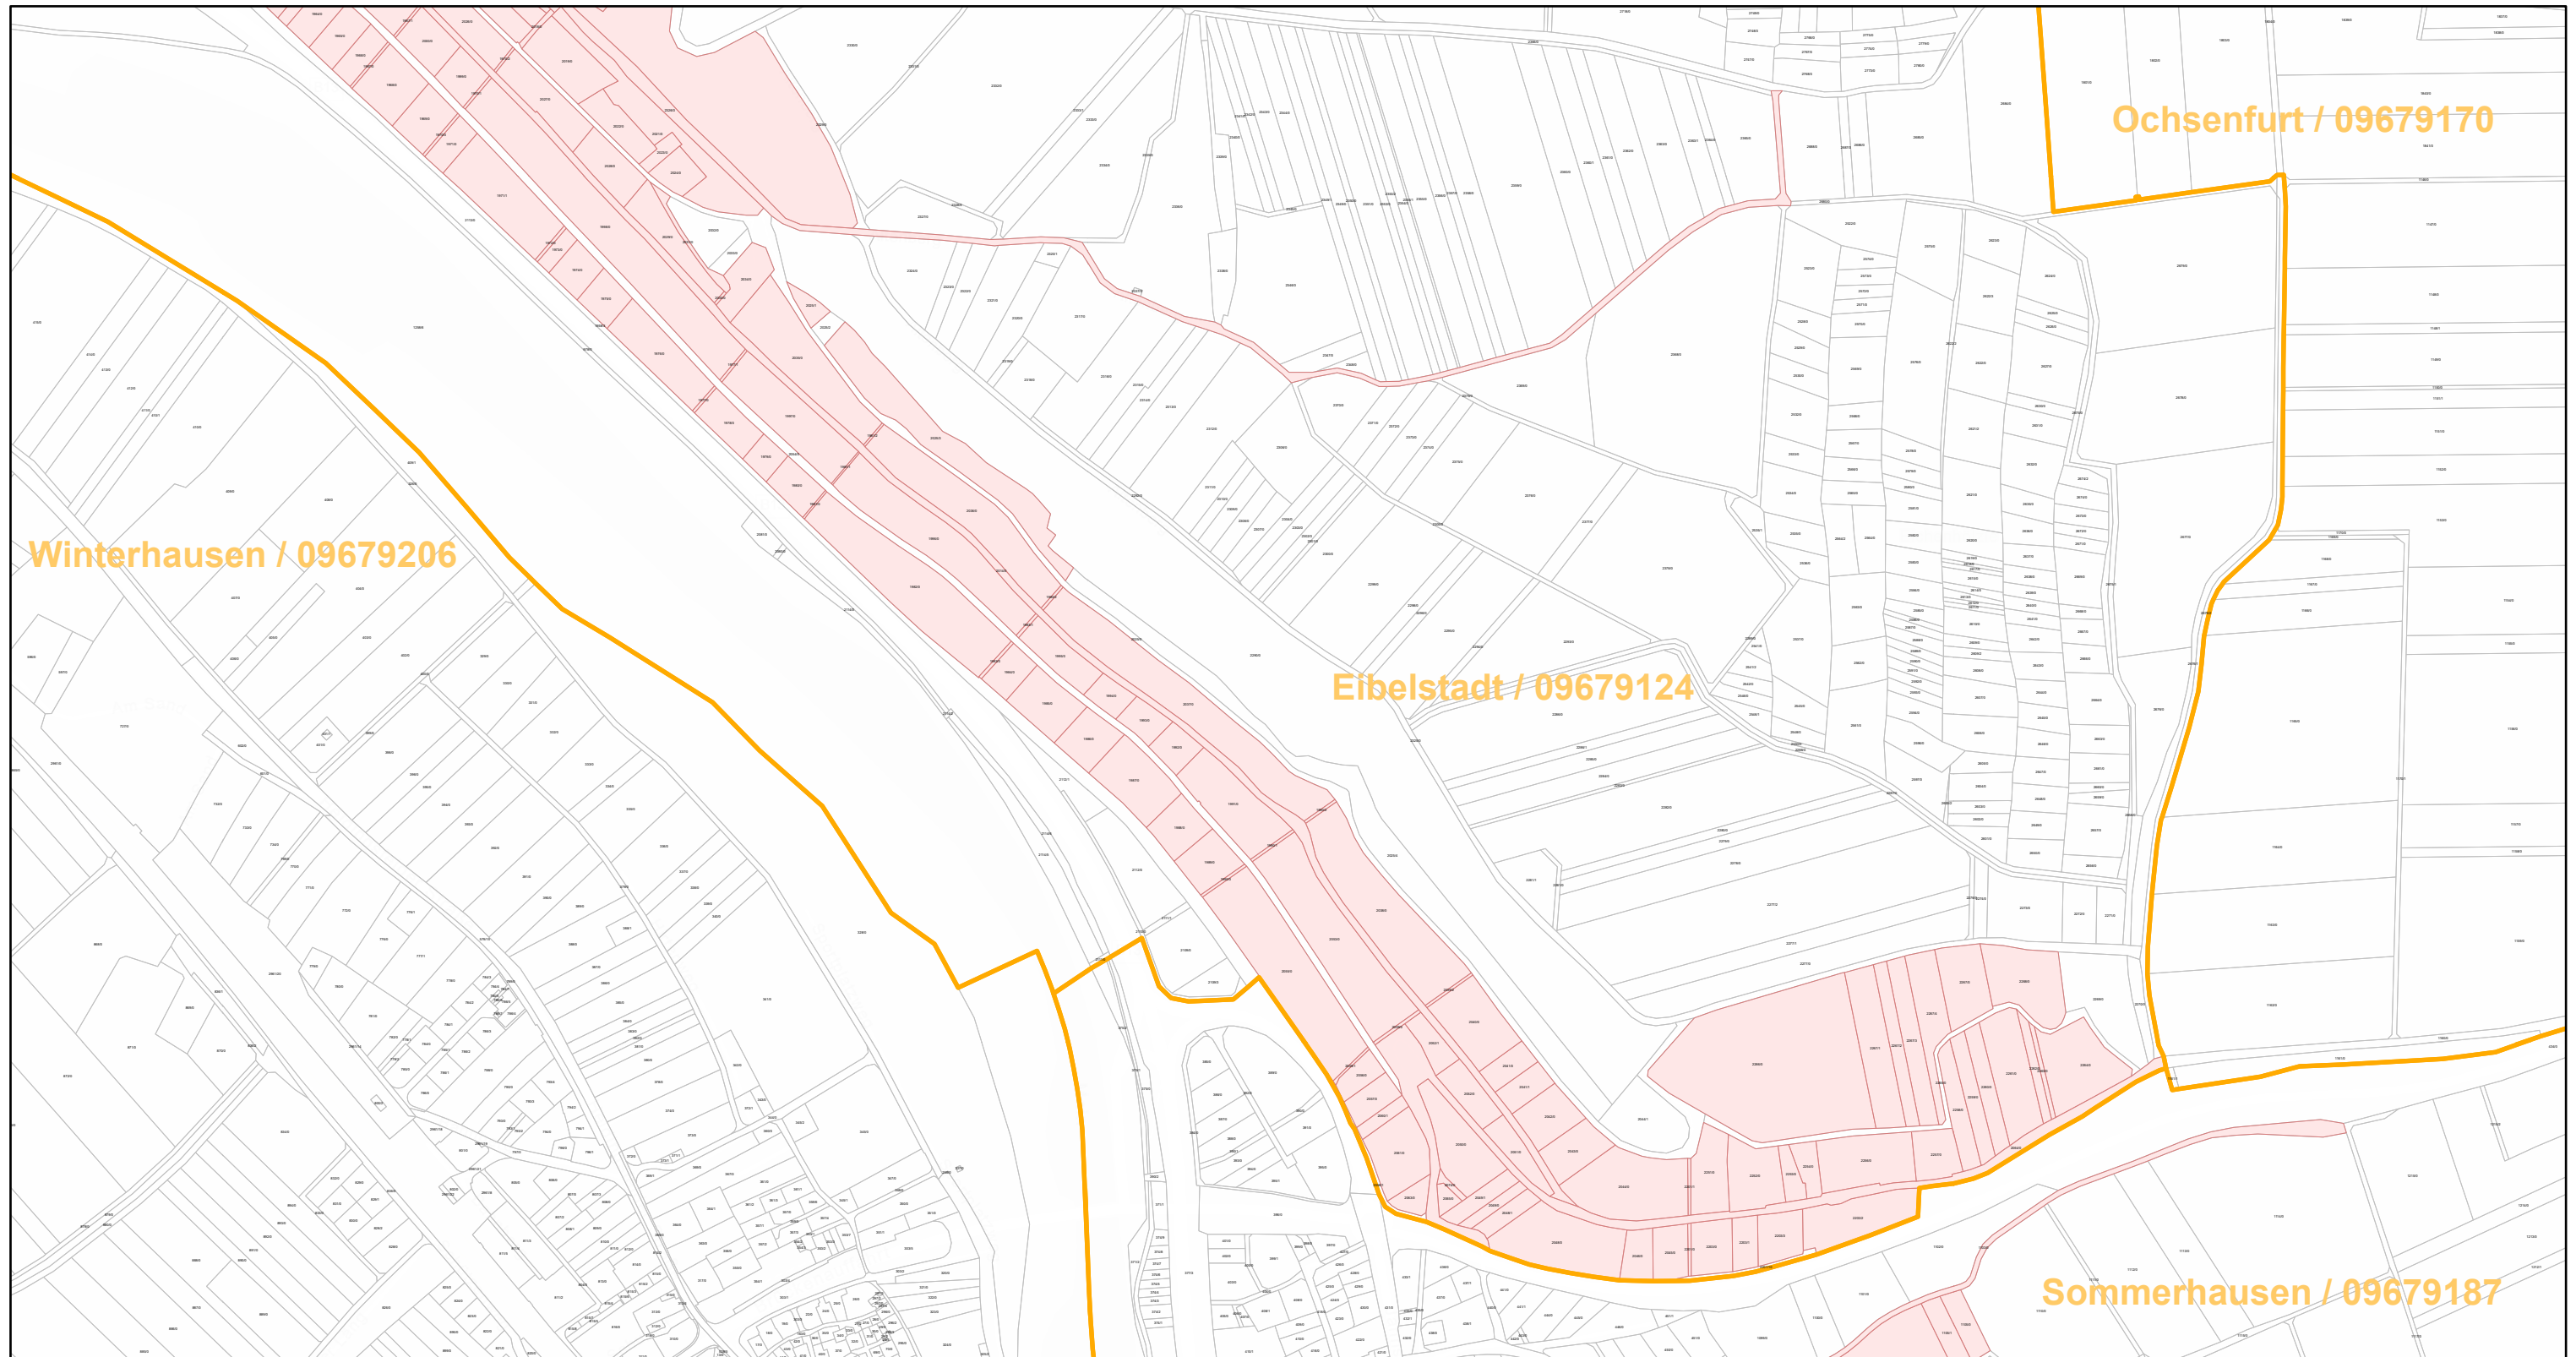

# Eibelstadt / 09679124

27.9.2022, 13:25:37

-  Gemeinde
-  Rebflächen der g. U. Franken
-  Flurstück

Esri Community Maps Contributors, Esri, HERE, Garmin, Foursquare, GeoTechnologies, Inc, METI/NASA, USGS