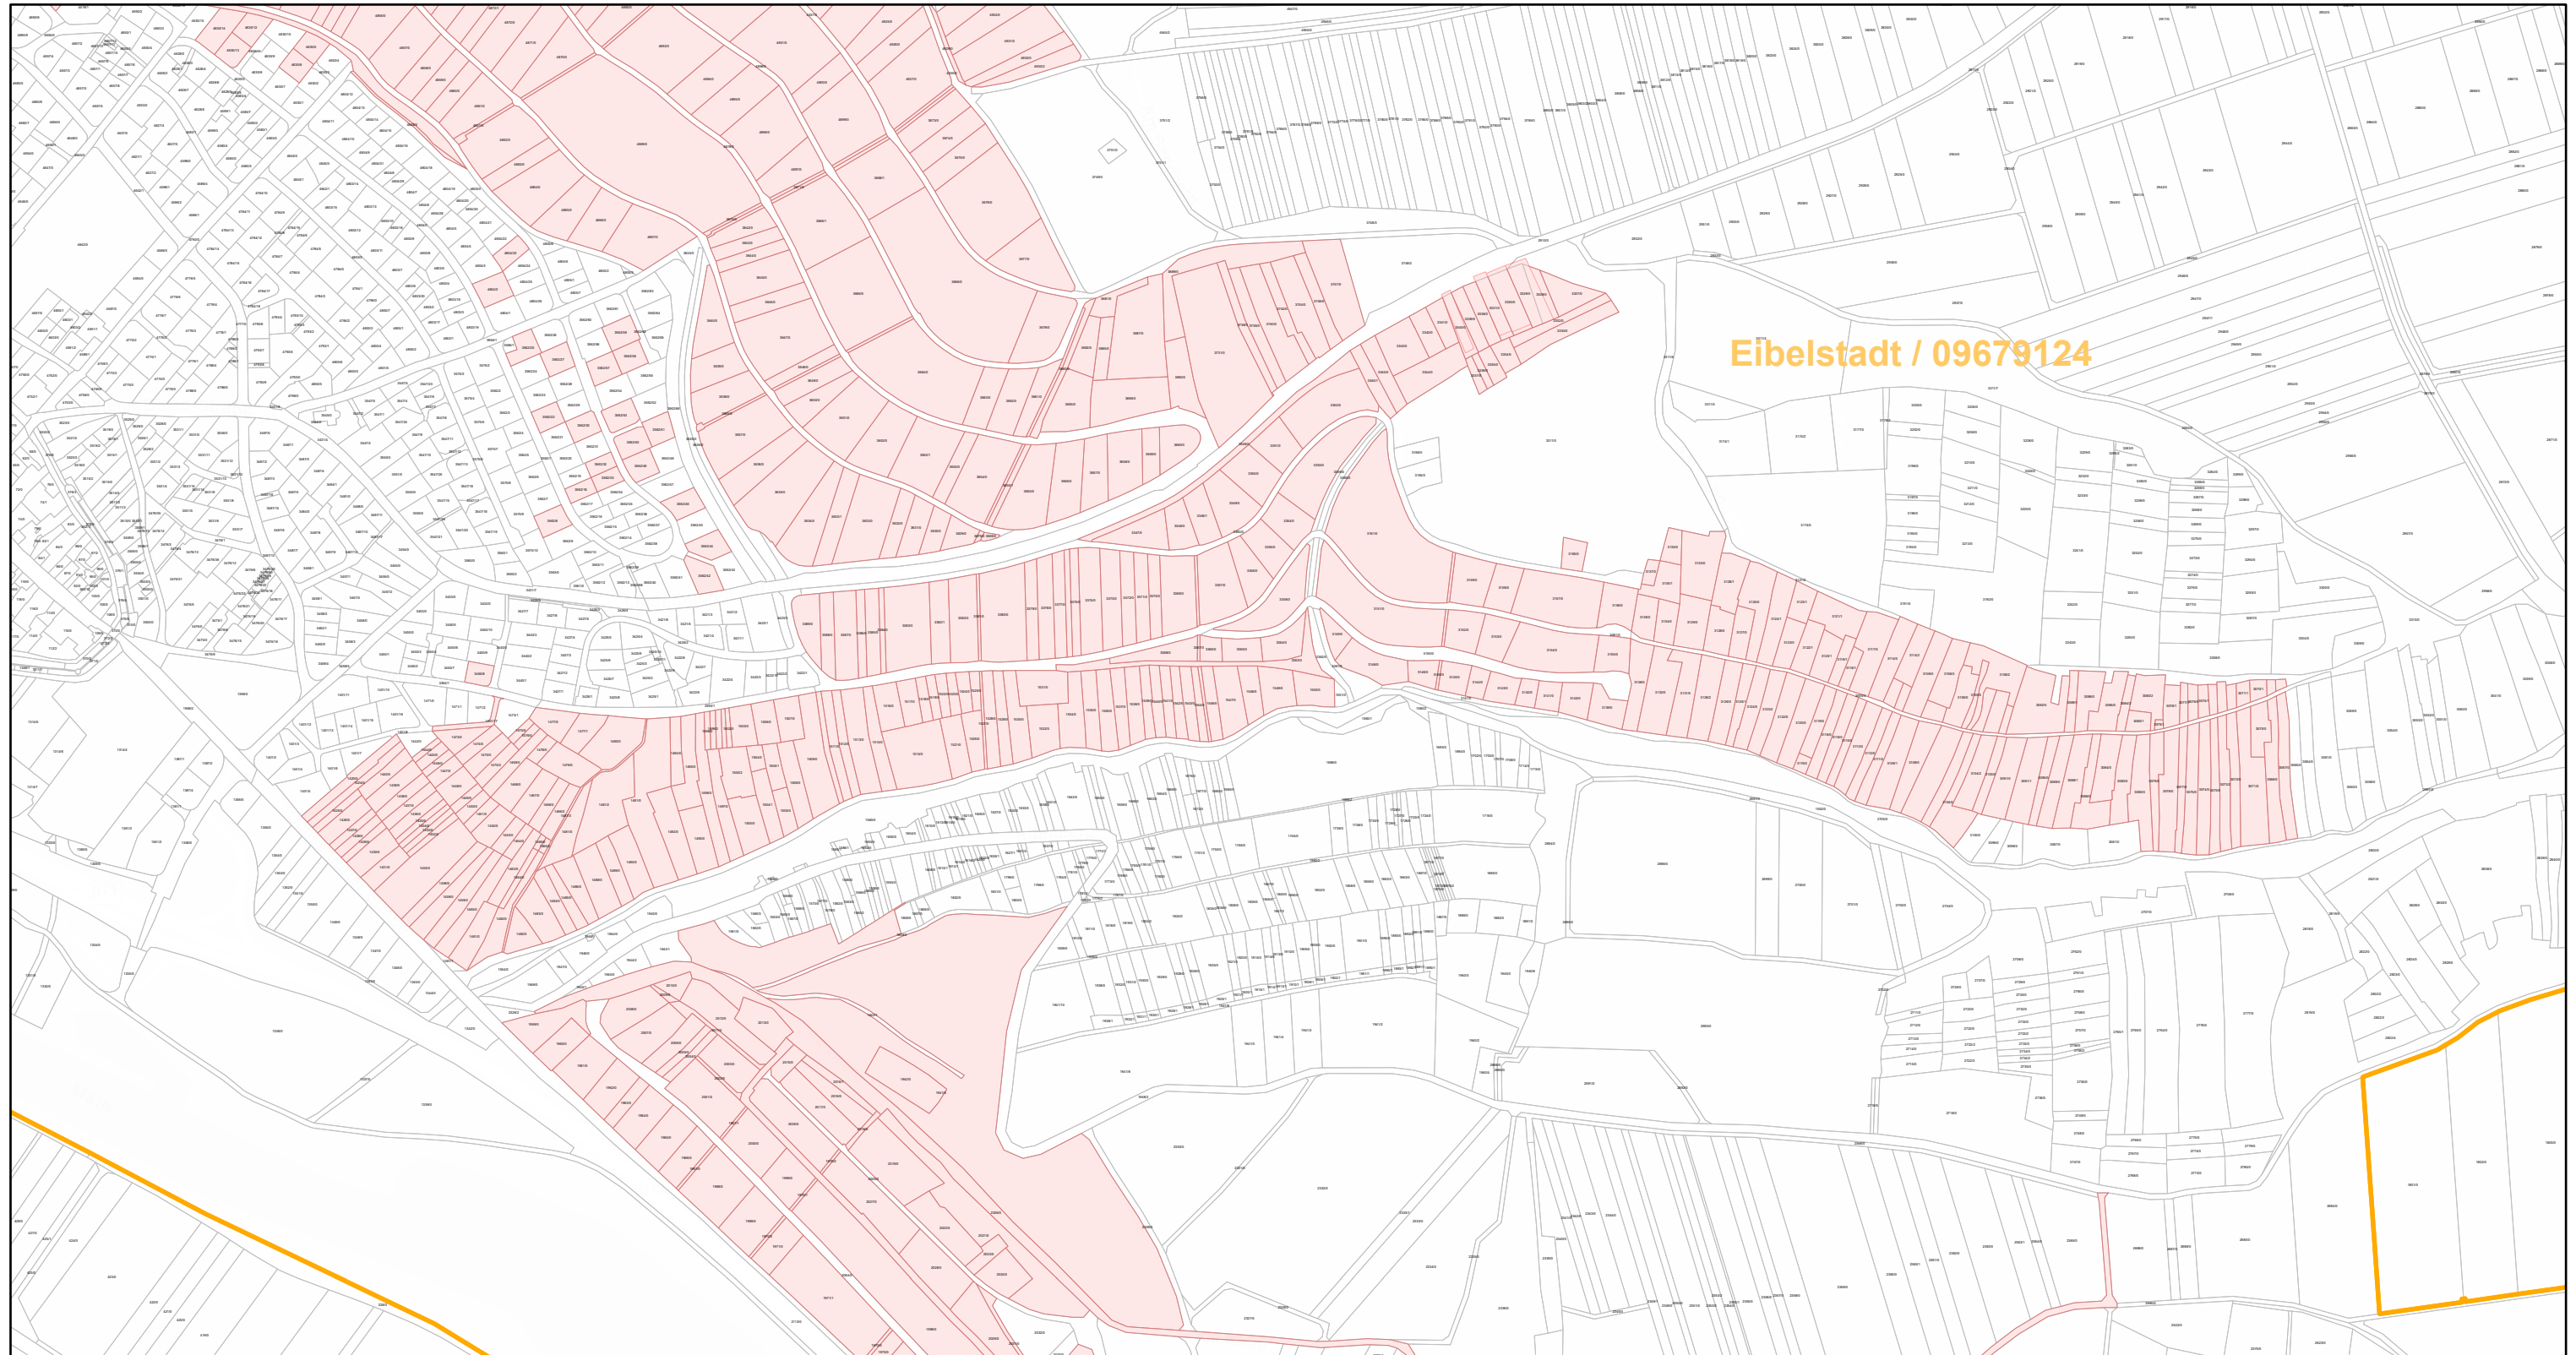

Eibelstadt / 09679124

27.9.2022, 13:23:41

-  Gemeinde
-  Rebflächen der g. U. Franken
-  Flurstück

Esri Community Maps Contributors, Esri, HERE, Garmin, Foursquare, GeoTechnologies, Inc, METI/NASA, USGS