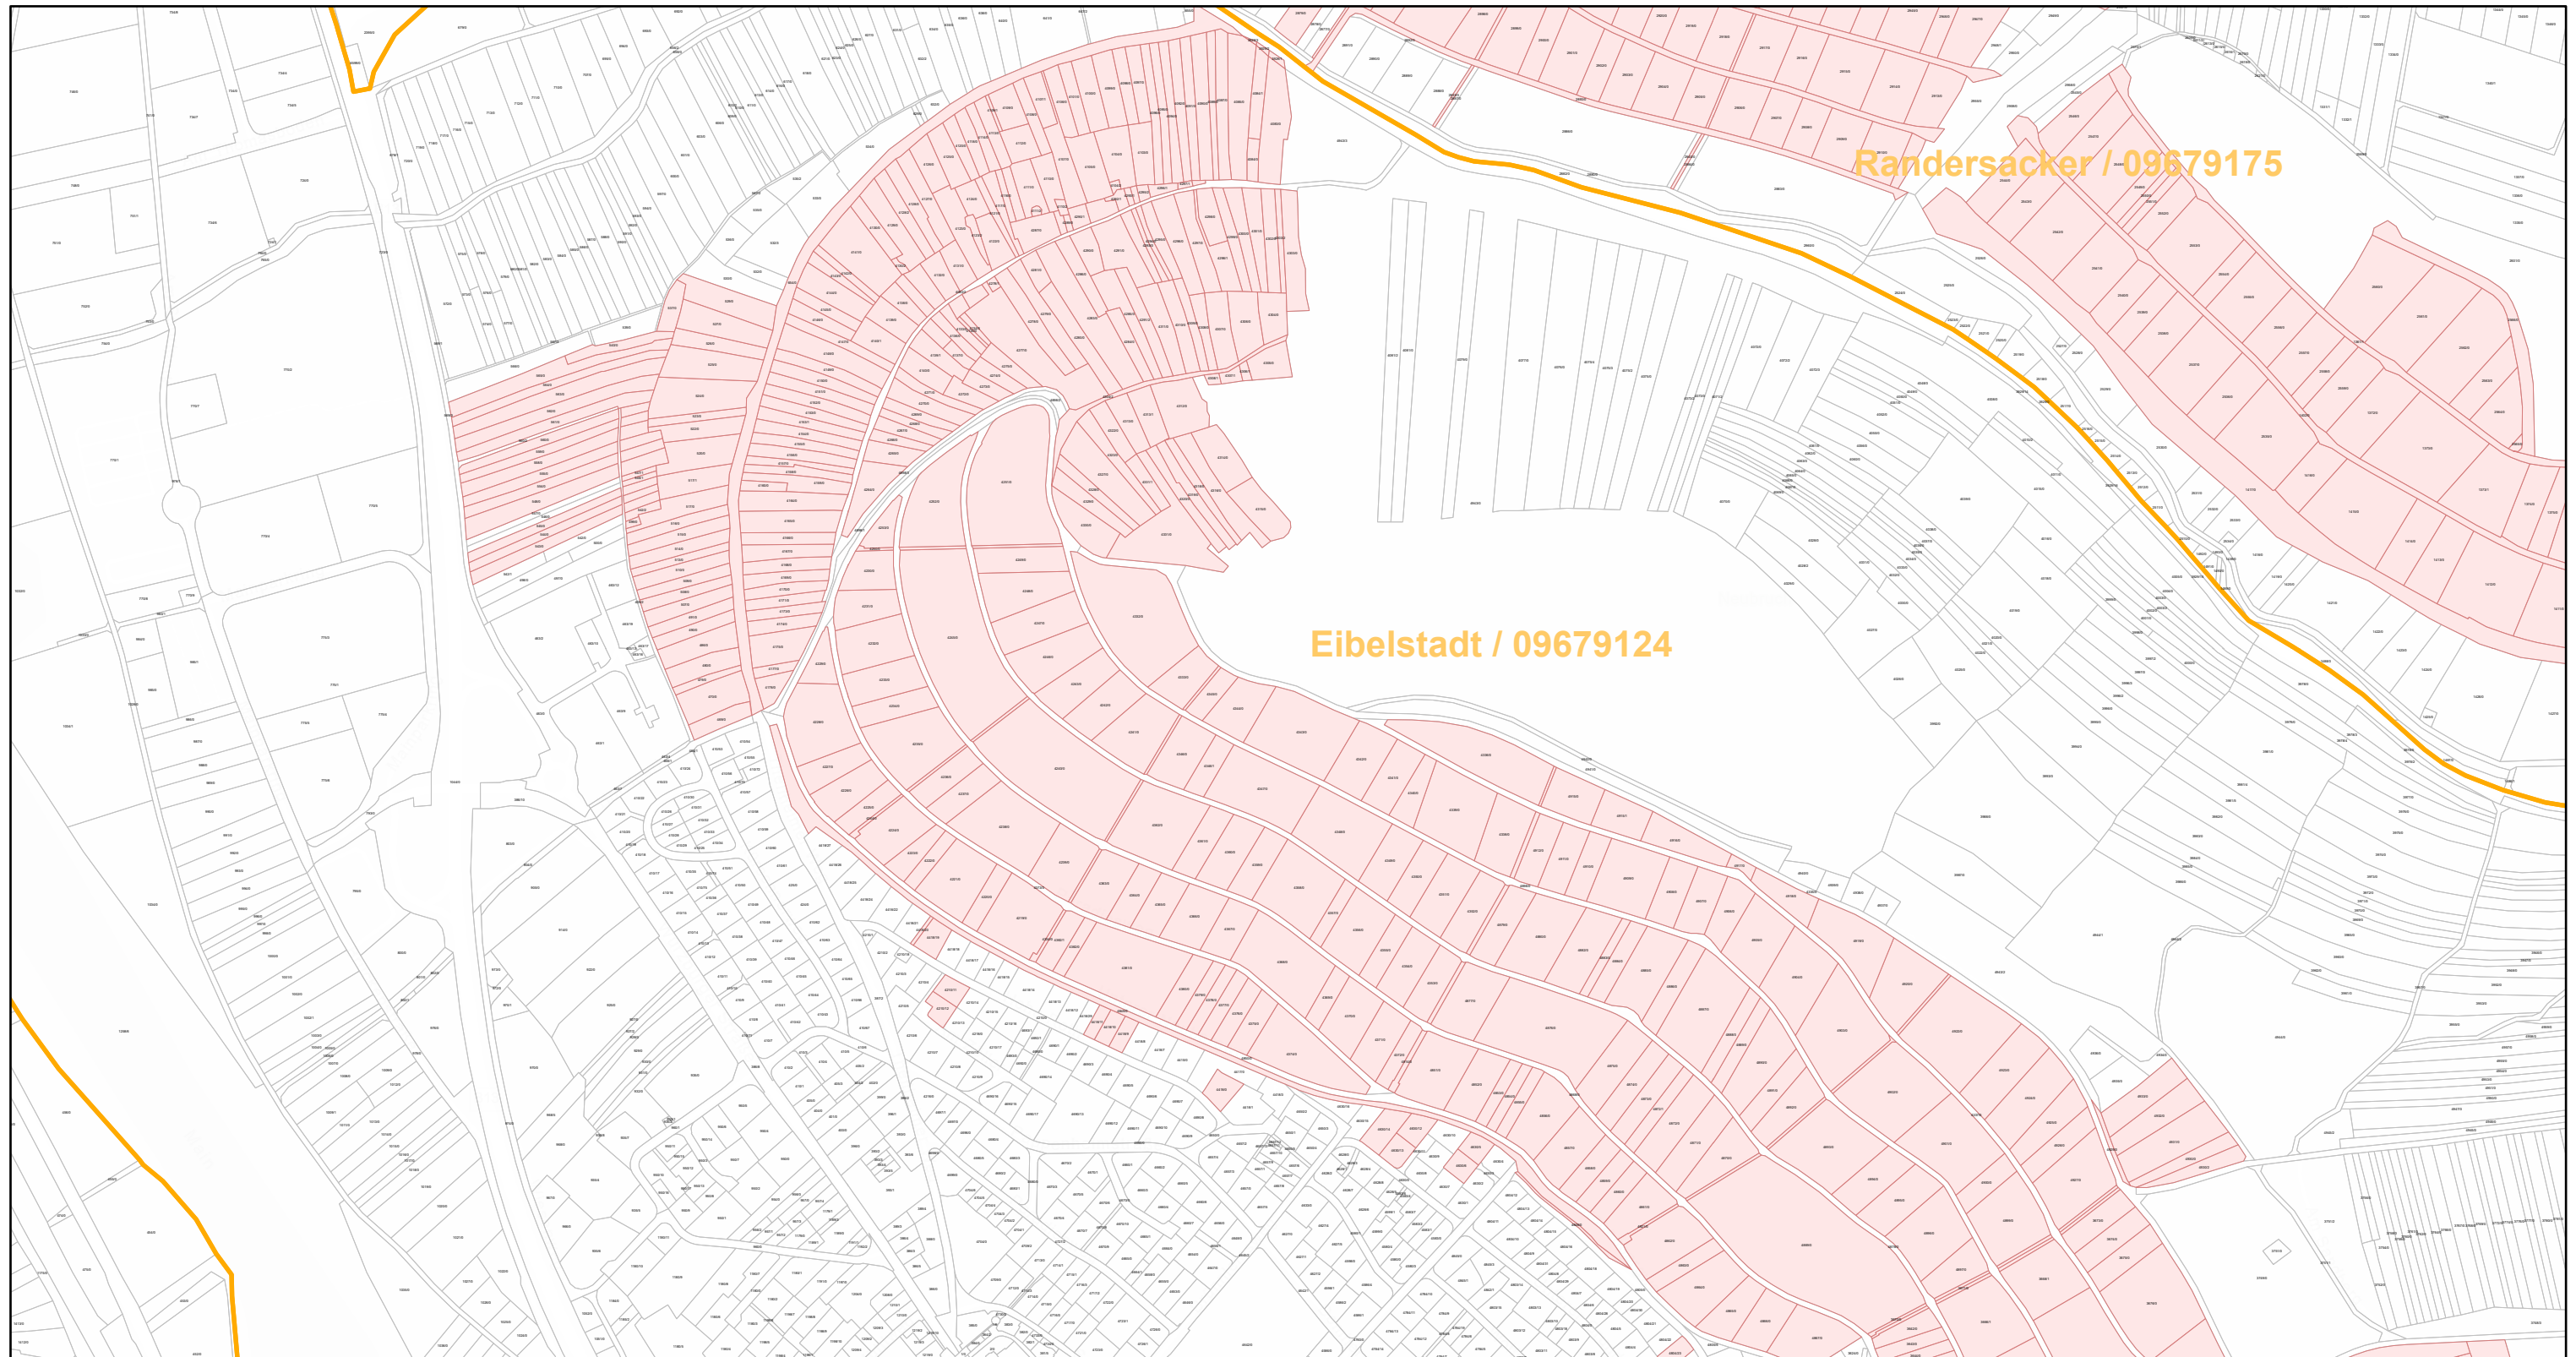

Eibelstadt / 09679124

27.9.2022, 13:20:09

-  Gemeinde
-  Rebflächen der g. U. Franken
-  Flurstück

Esri Community Maps Contributors, Esri, HERE, Garmin, Foursquare, GeoTechnologies, Inc, METI/NASA, USGS