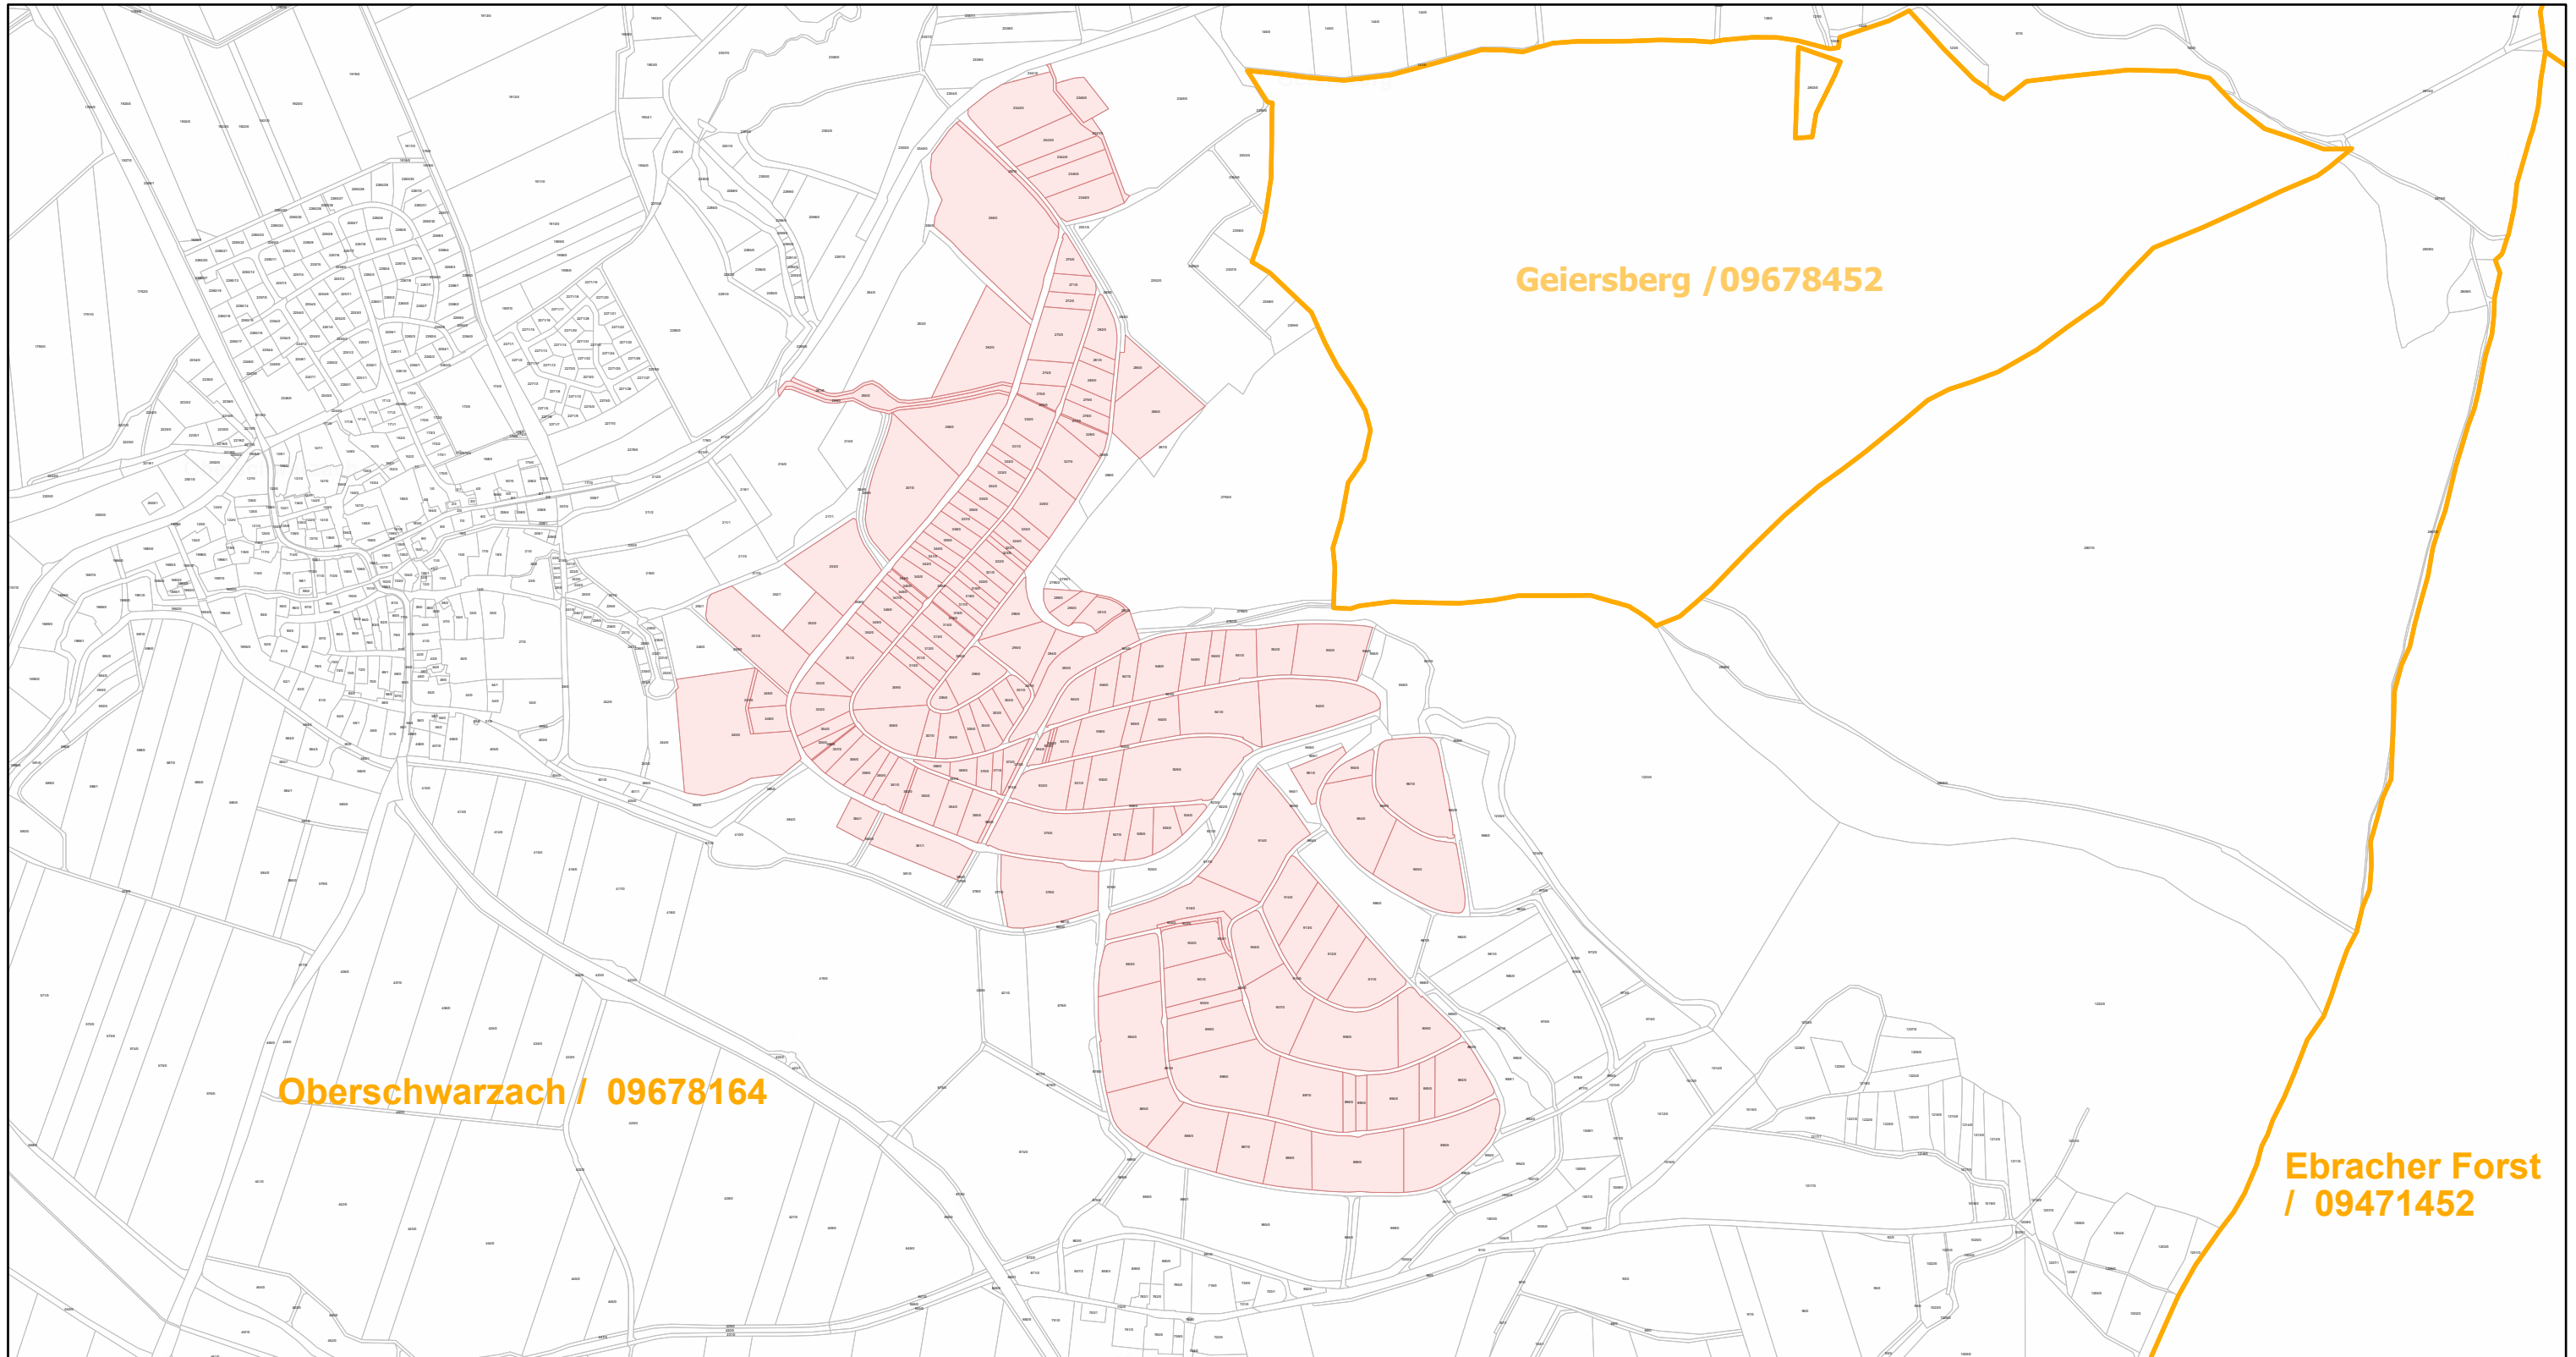

# Oberschwarzach / 09678164

19.9.2022, 15:22:18

-  Gemeinde
-  Rebflächen der g. U. Franken
-  Flurstück

Esri Community Maps Contributors, Esri, HERE, Garmin, Foursquare, GeoTechnologies, Inc, METI/NASA, USGS