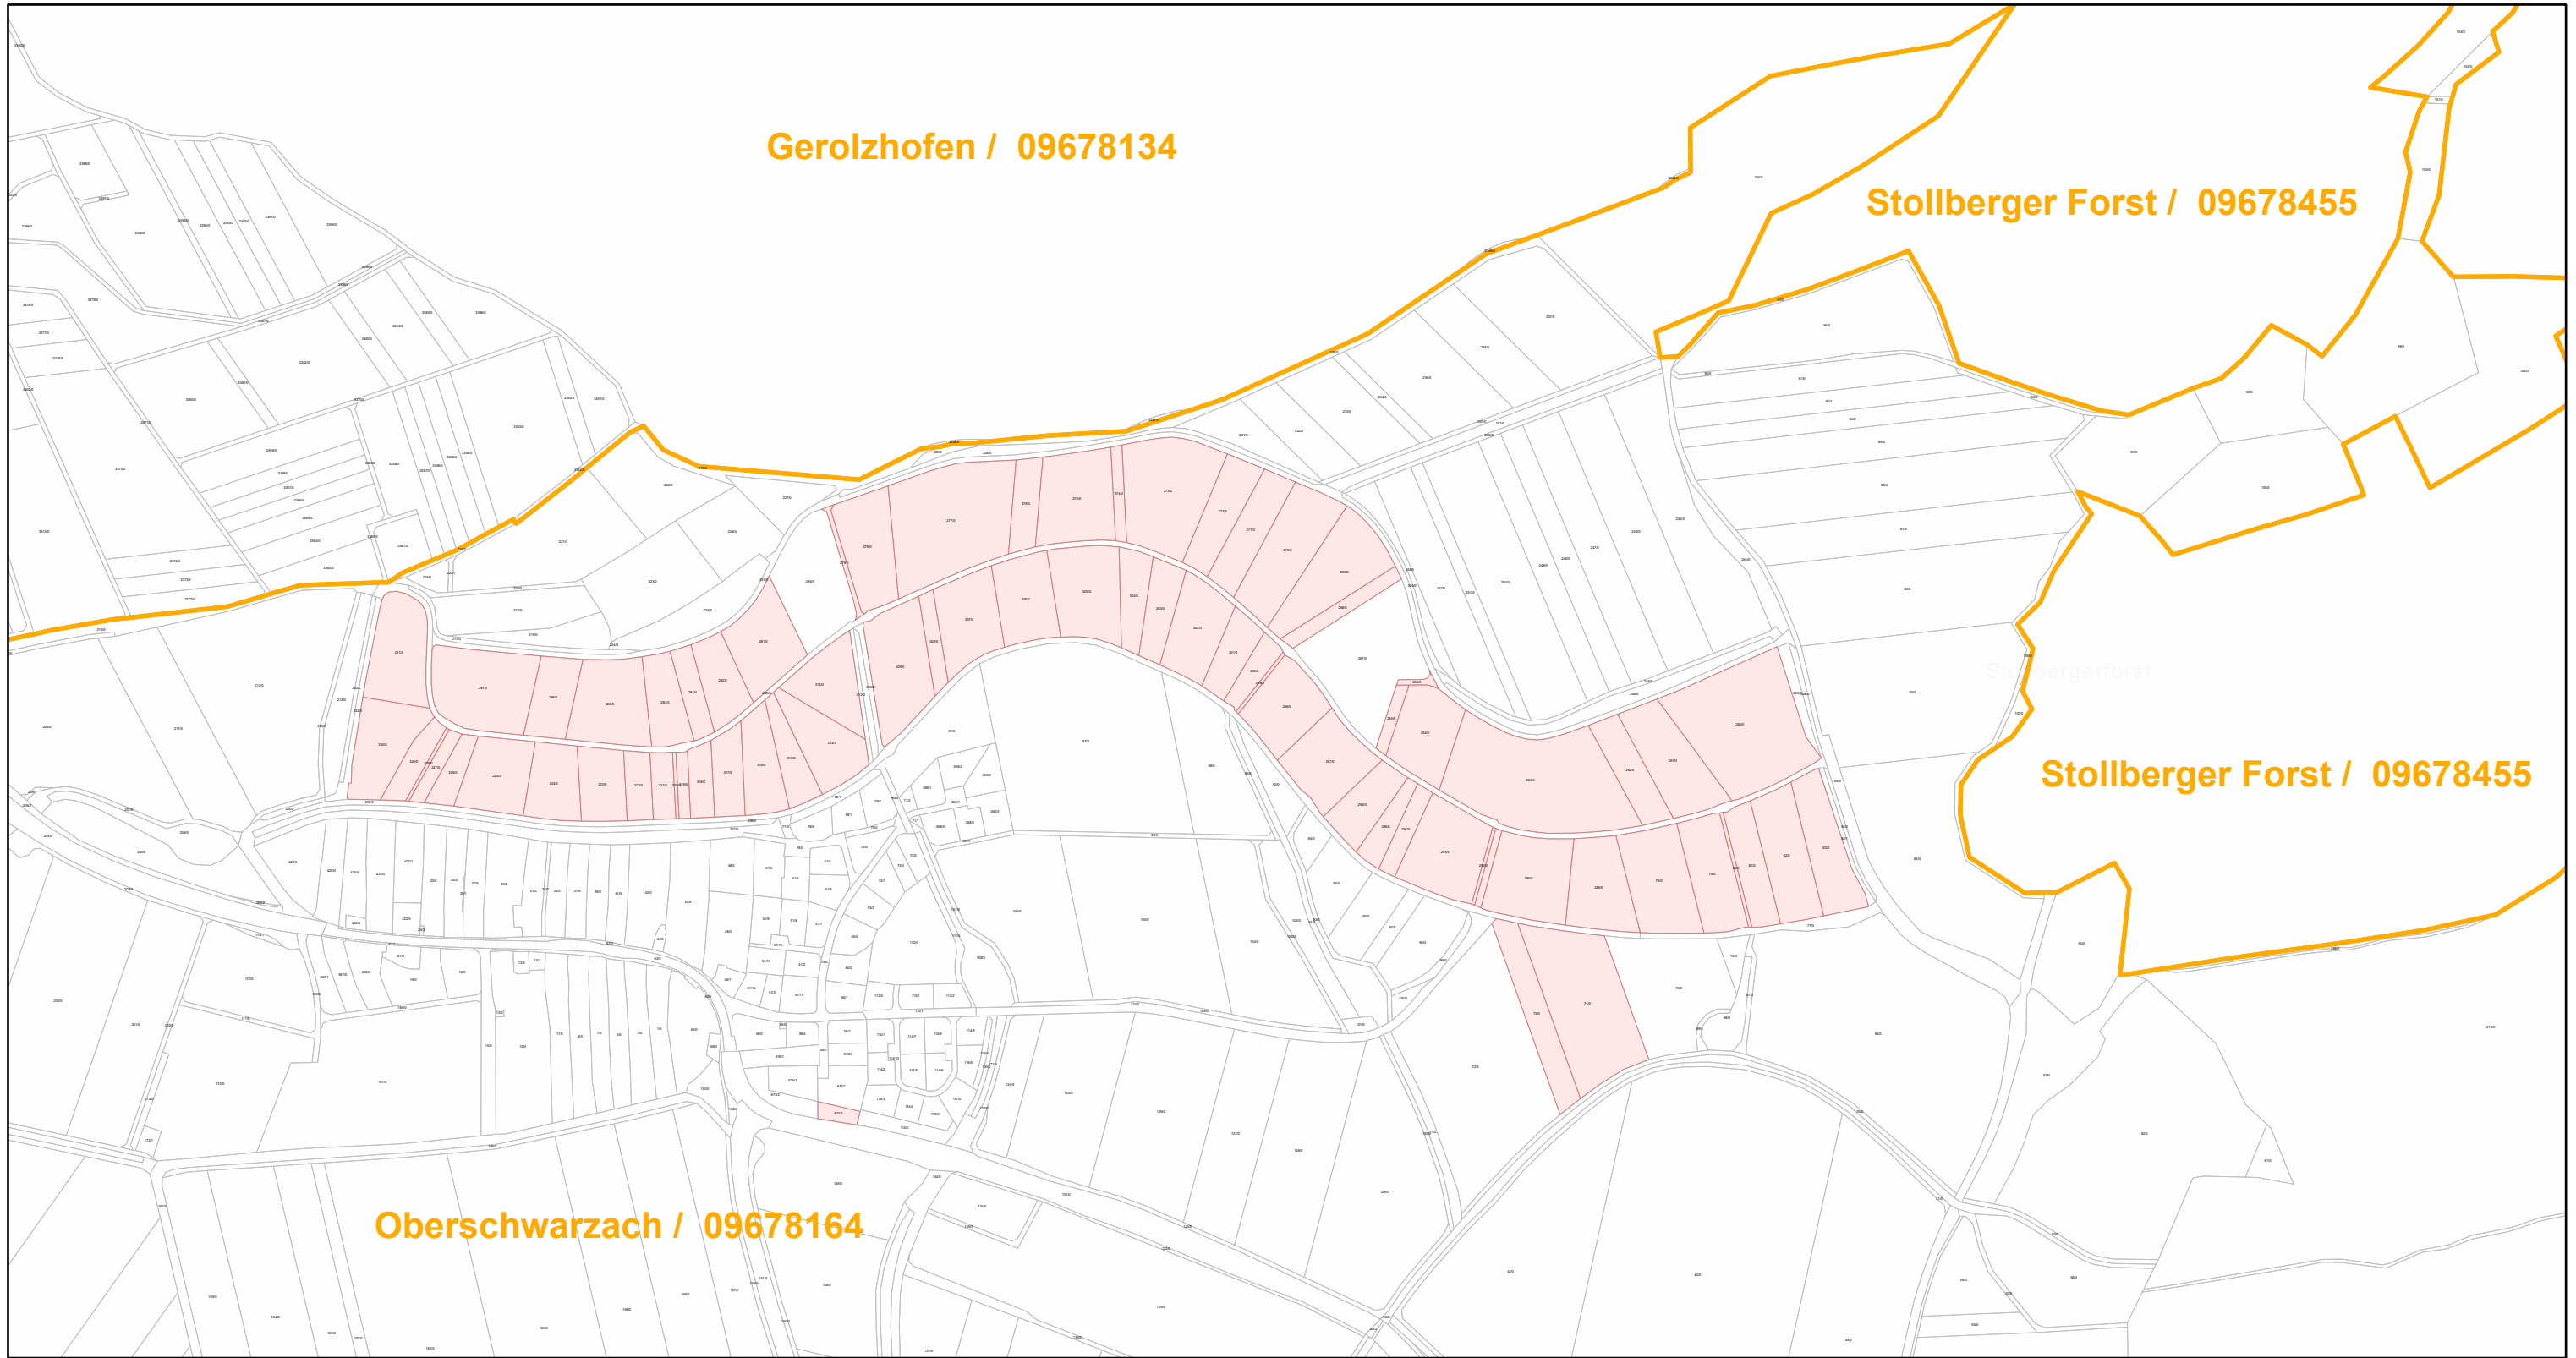

Oberschwarzach / 09678164

19.9.2022, 15:13:55

-  Gemeinde
-  Rebflächen der g. U. Franken
-  Flurstück

Esri Community Maps Contributors, Esri, HERE, Garmin, Foursquare, GeoTechnologies, Inc, METI/NASA, USGS