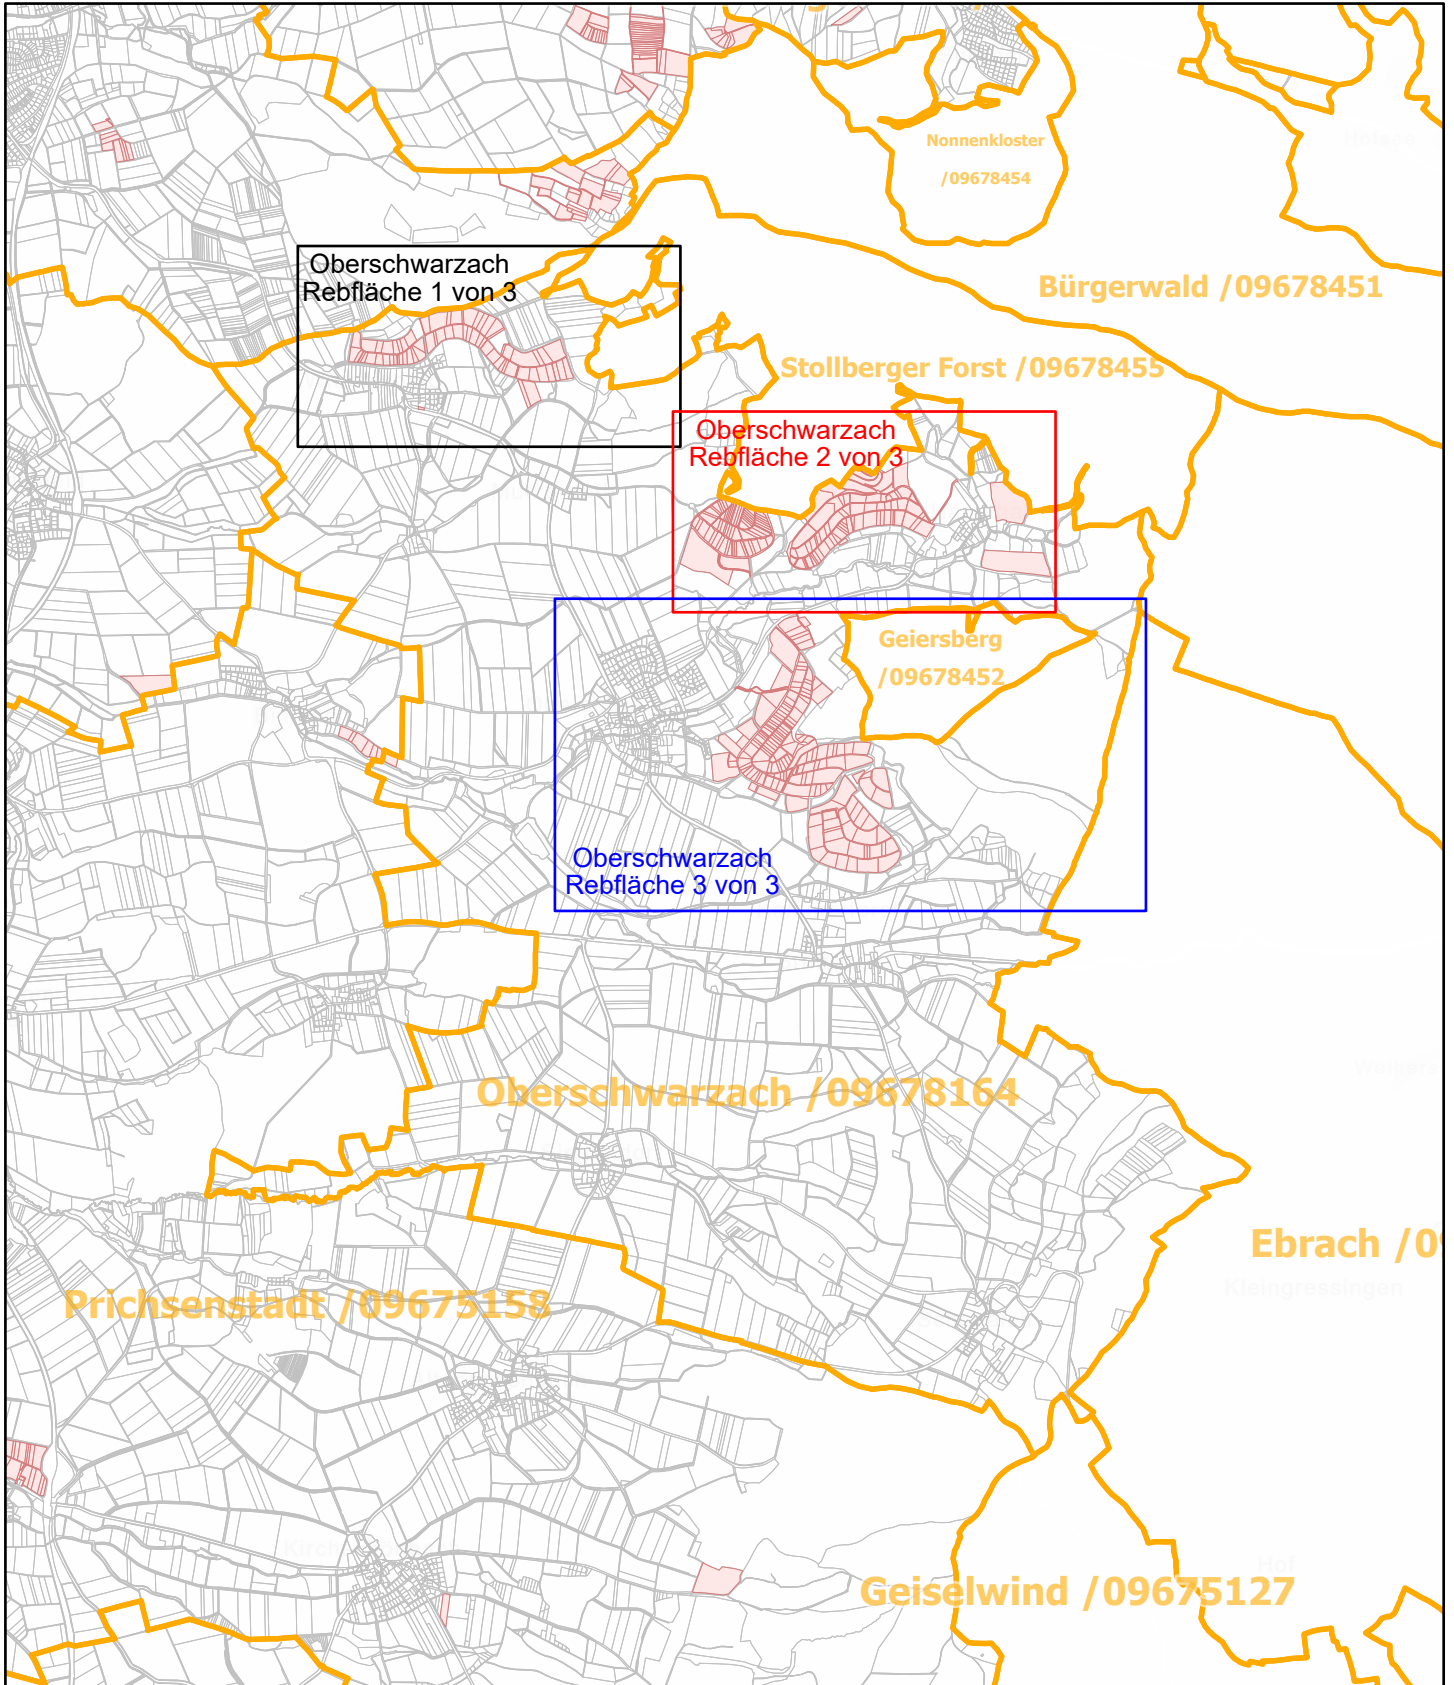

Oberschwarzach / 09678164

19.9.2022, 15:09:40

-  Gemeinde
-  Rebflächen der g. U. Franken
-  Flurstück

Esri, HERE, Garmin, Foursquare, GeoTechnologies, Inc, METI/NASA, USGS