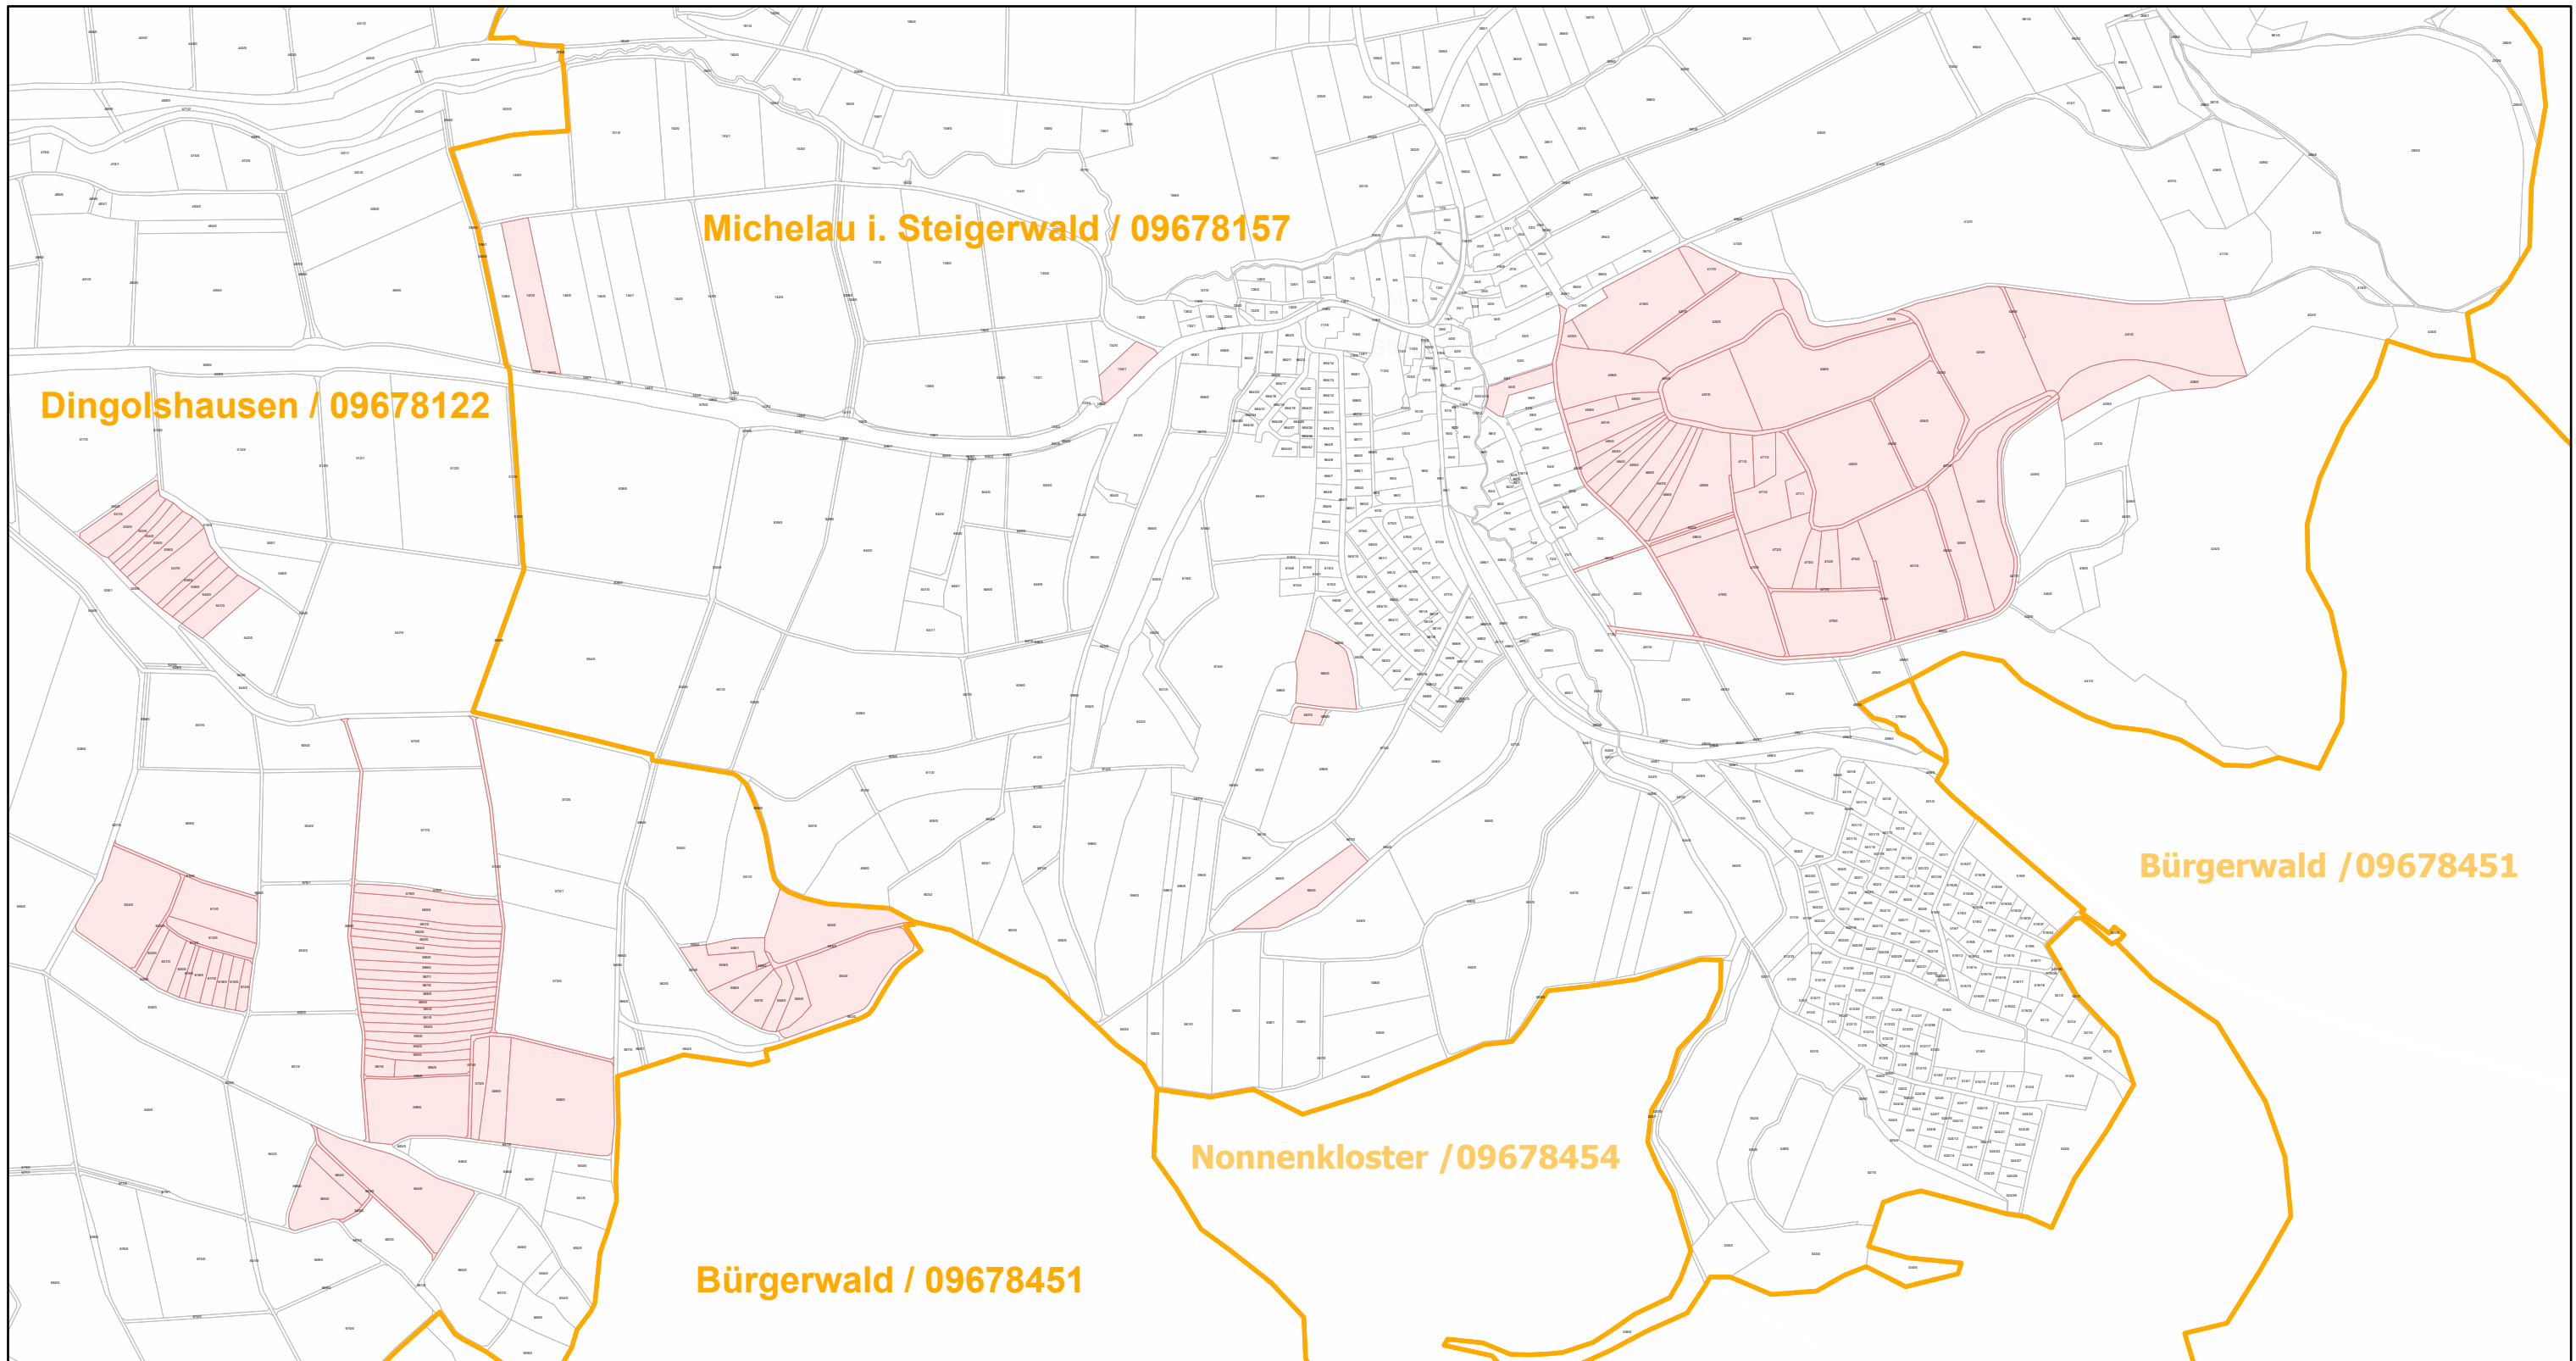

Michelau i. Steigerwald / 09678157

19.9.2022, 15:04:41

-  Gemeinde
-  Rebflächen der g. U. Franken
-  Flurstück

Esri Community Maps Contributors, Esri, HERE, Garmin, Foursquare, GeoTechnologies, Inc, METI/NASA, USGS