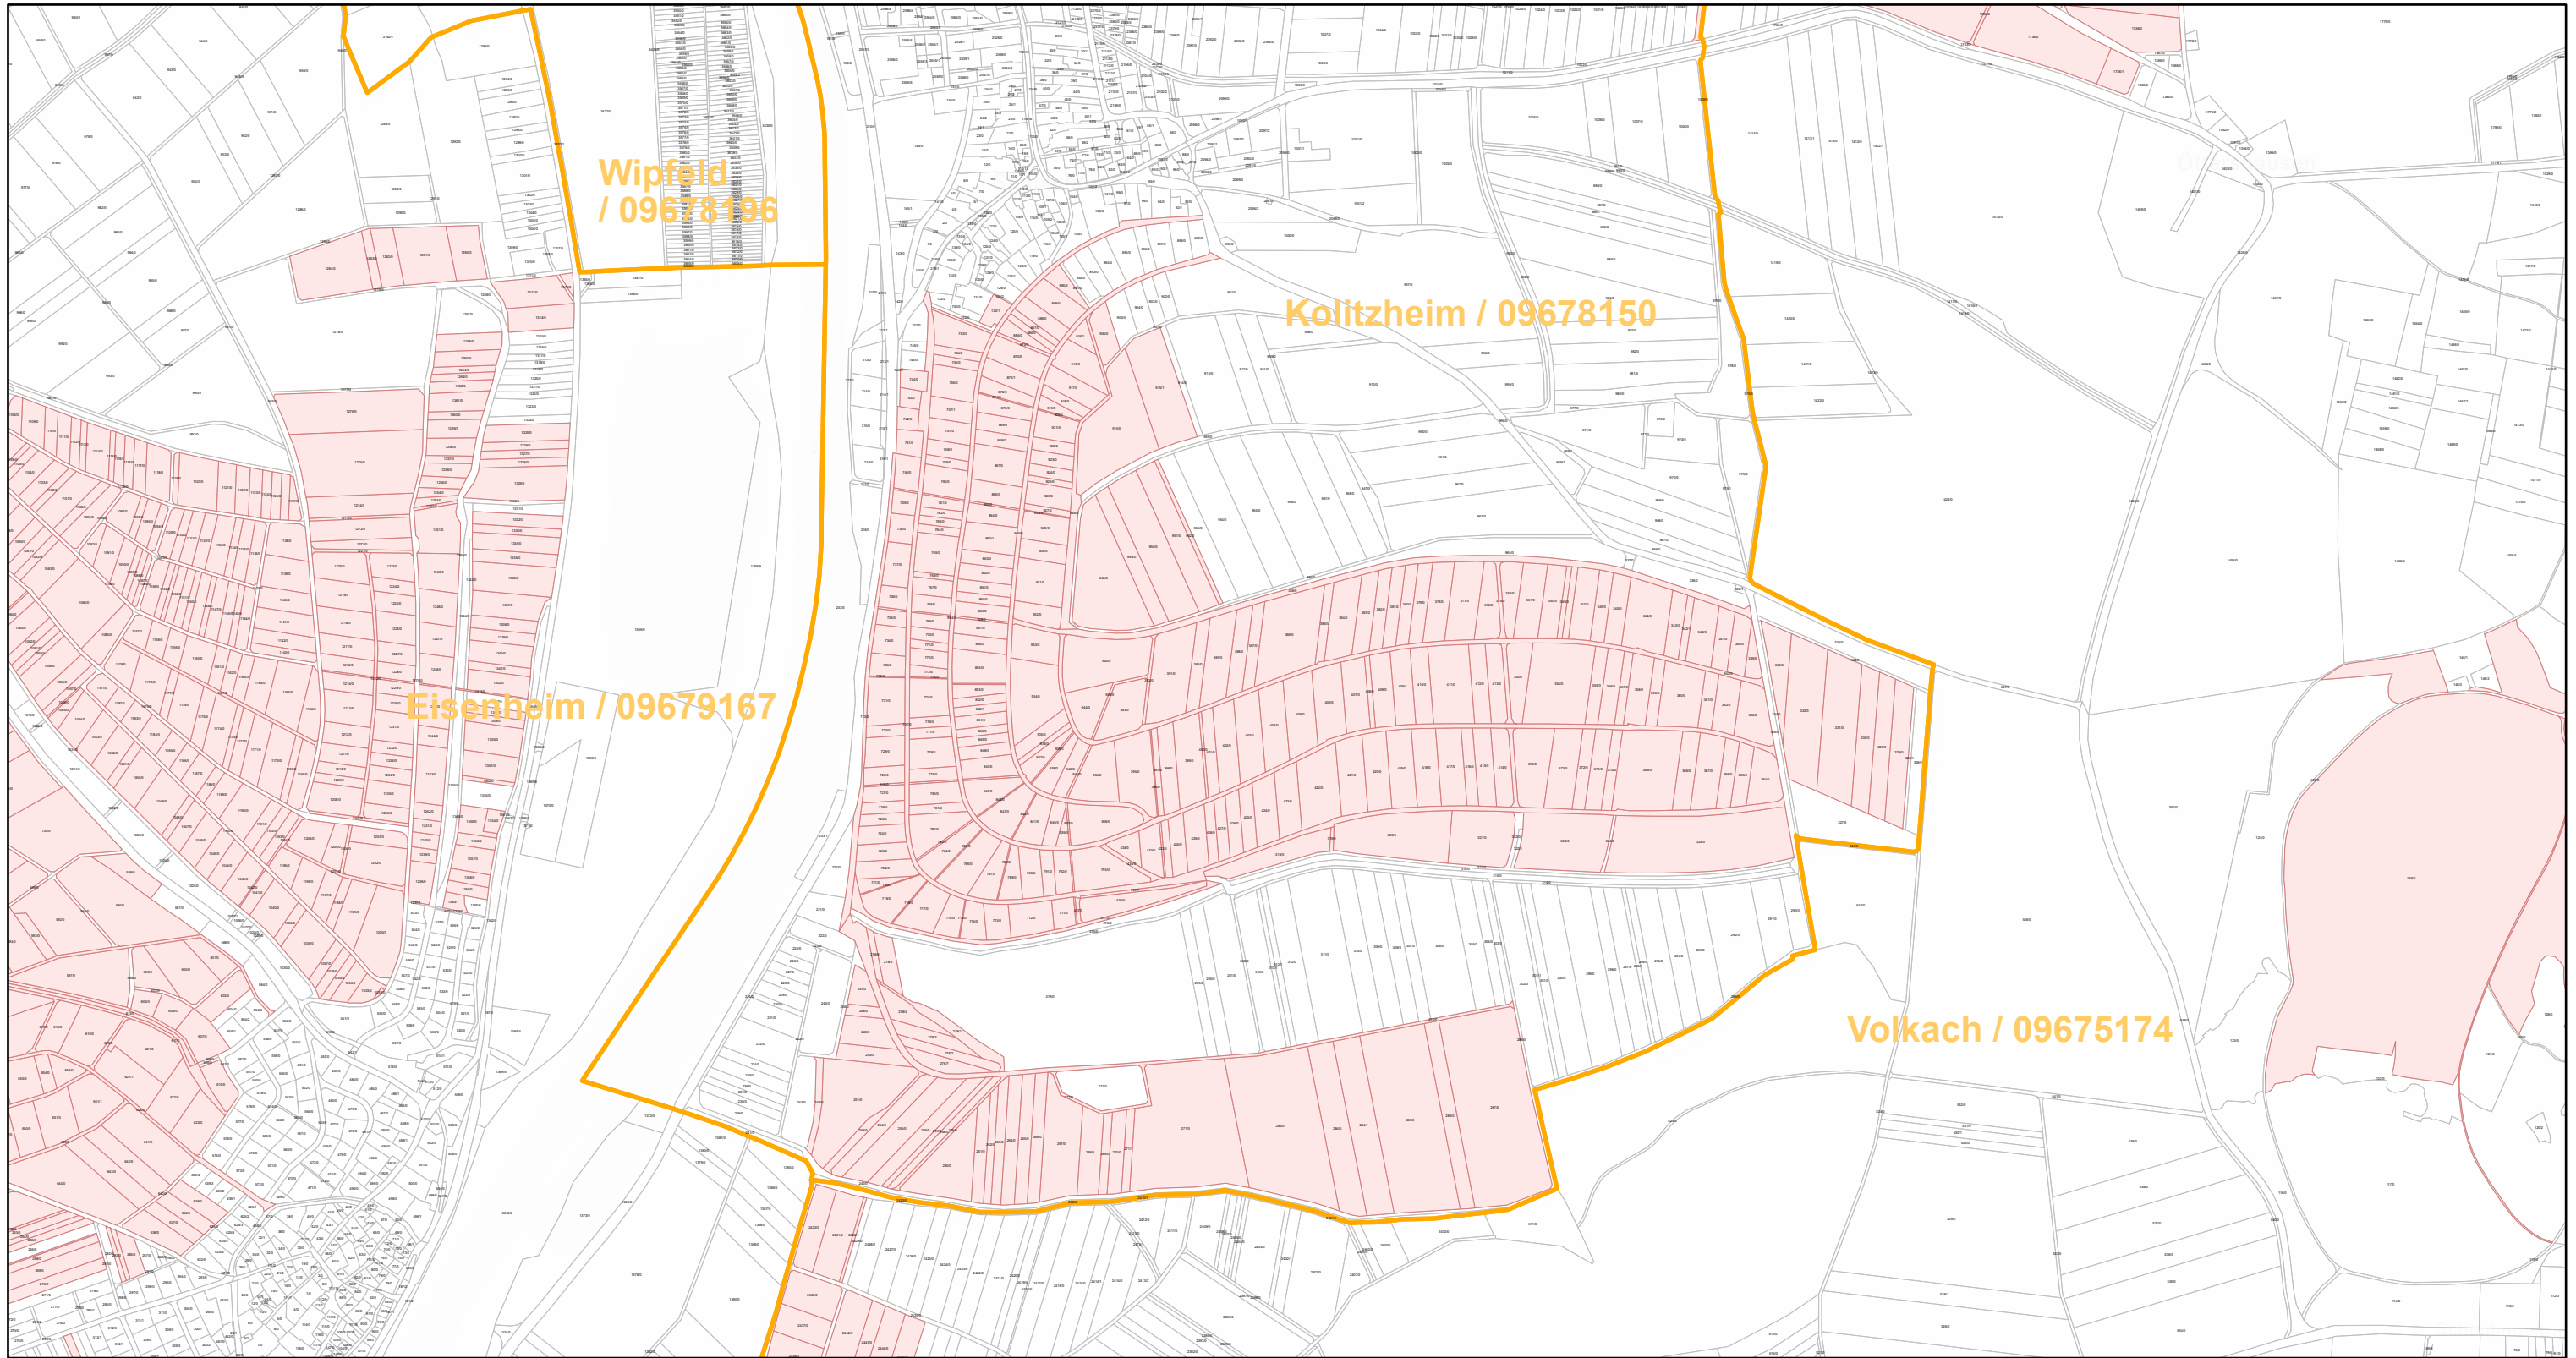

Kolitzheim / 09678150

19.9.2022, 14:44:38

-  Gemeinde
-  Rebflächen der g. U. Franken
-  Flurstück

Esri Community Maps Contributors, Esri, HERE, Garmin, Foursquare, GeoTechnologies, Inc, METI/NASA, USGS