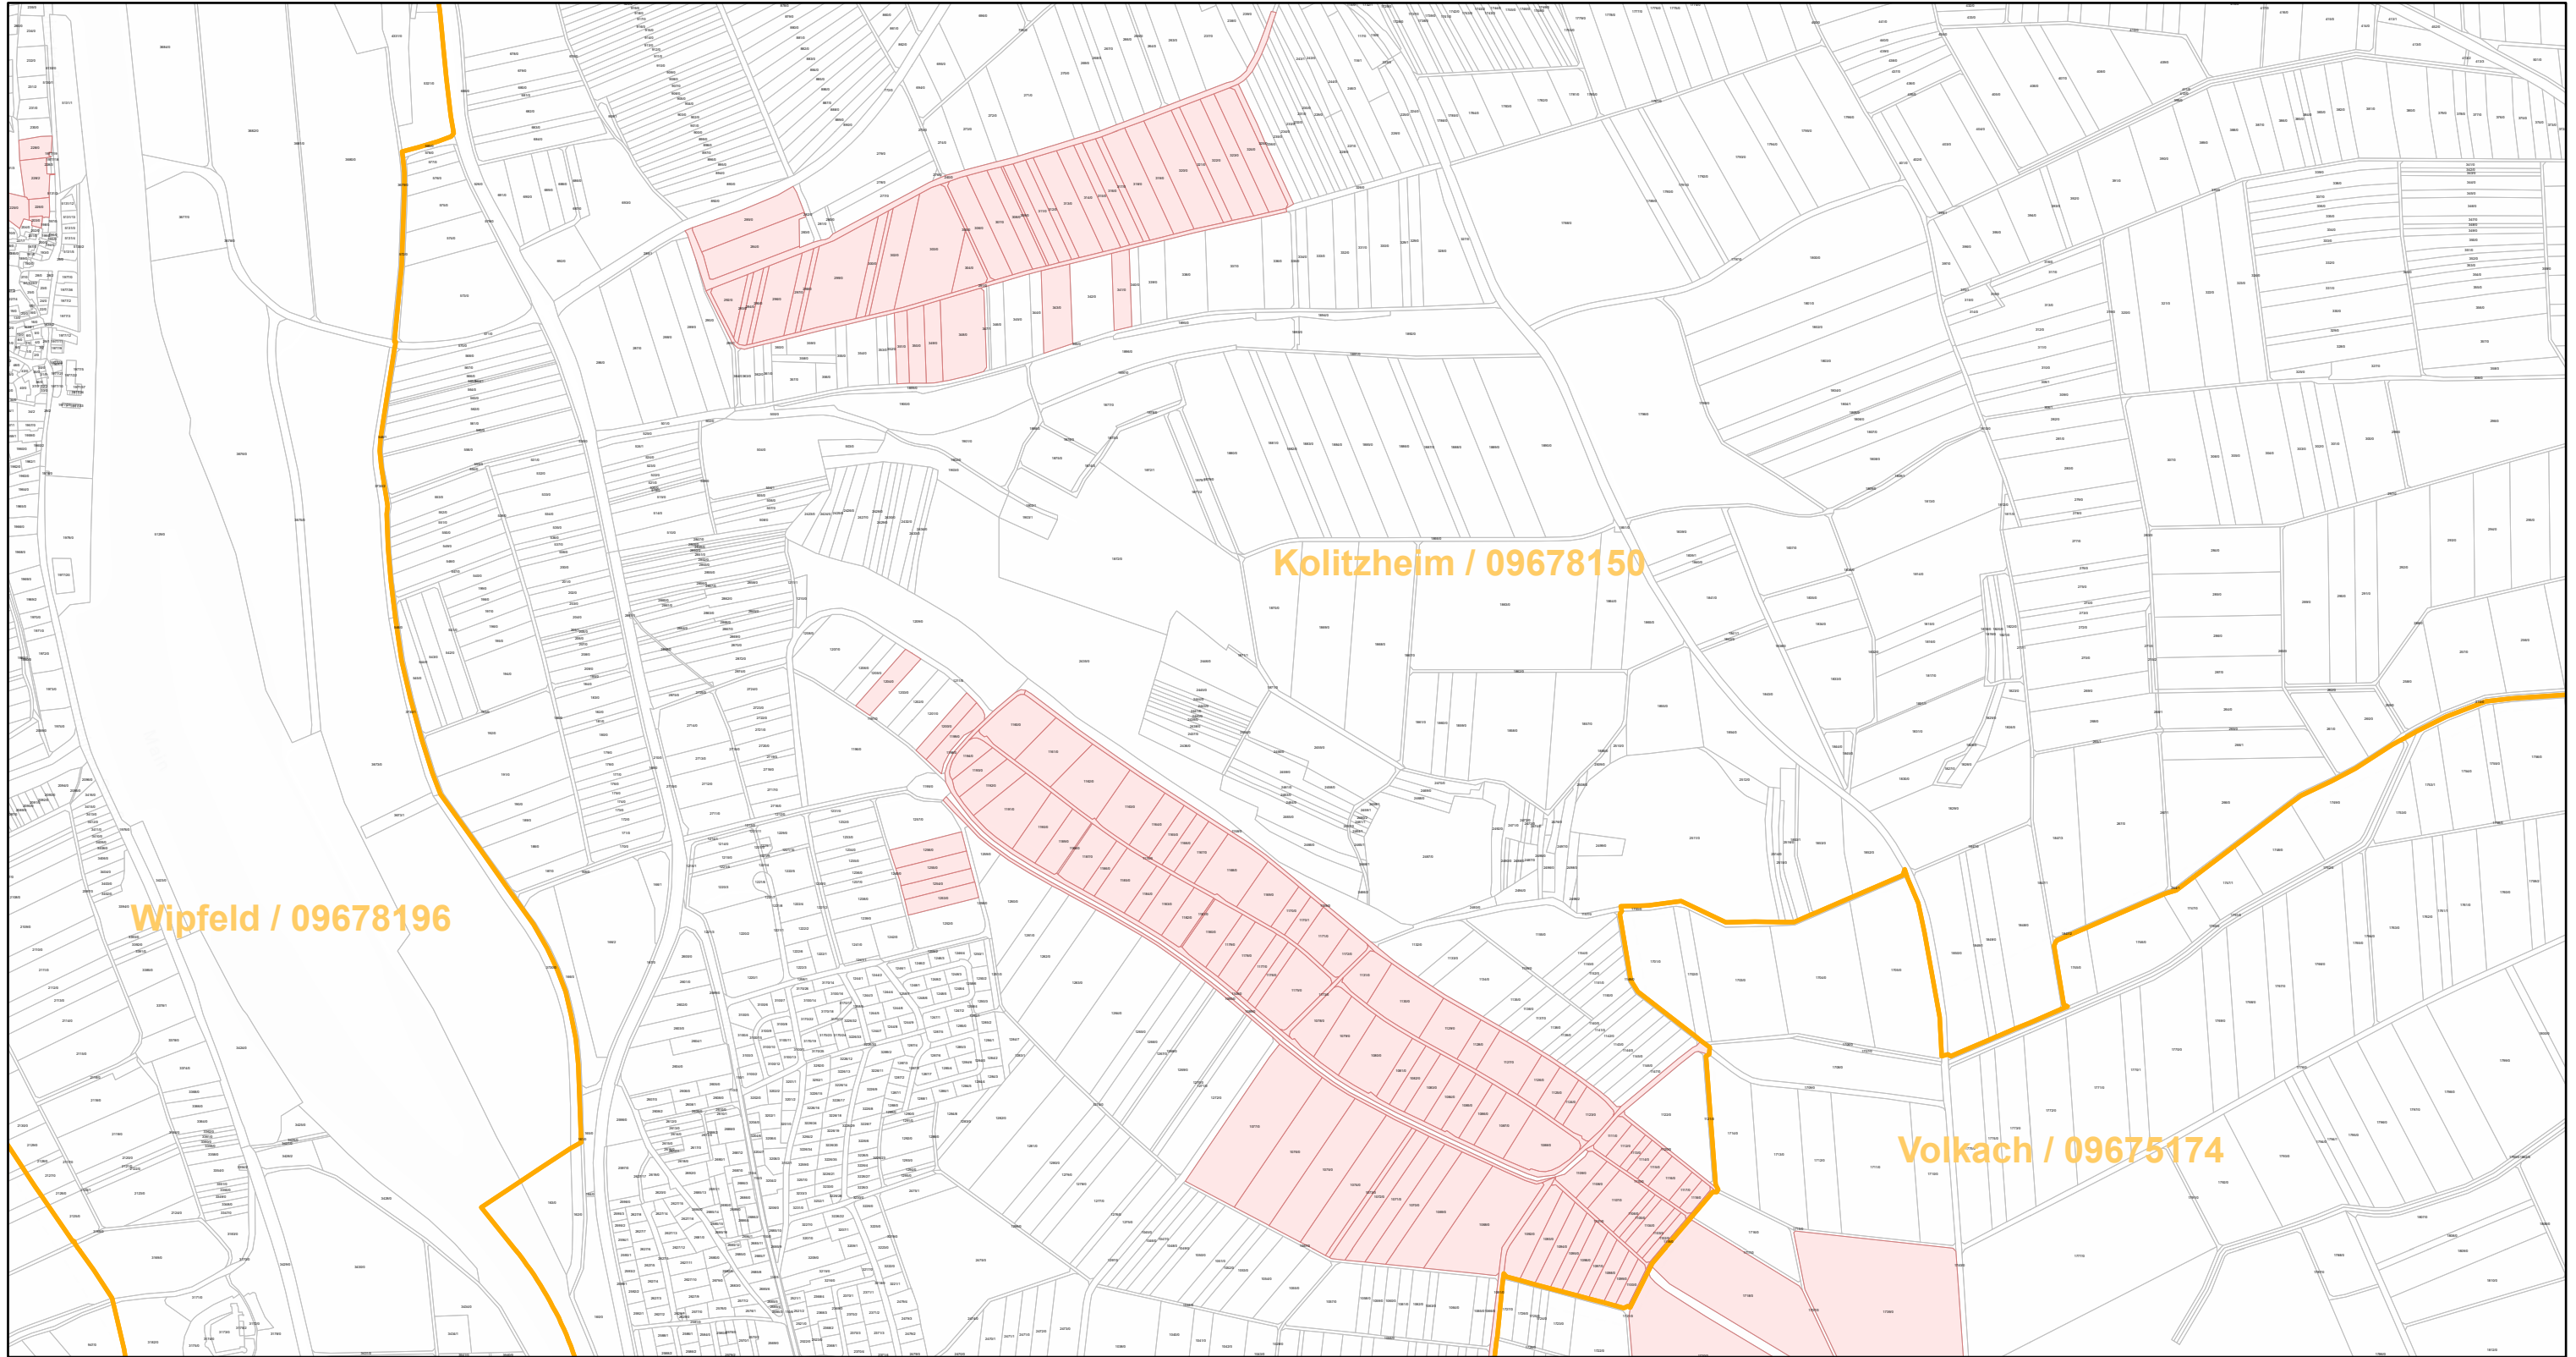

# Kolitzheim / 09678150

19.9.2022, 14:42:26

-  Gemeinde
-  Rebflächen der g. U. Franken
-  Flurstück

Esri Community Maps Contributors, Esri, HERE, Garmin, Foursquare, GeoTechnologies, Inc, METI/NASA, USGS