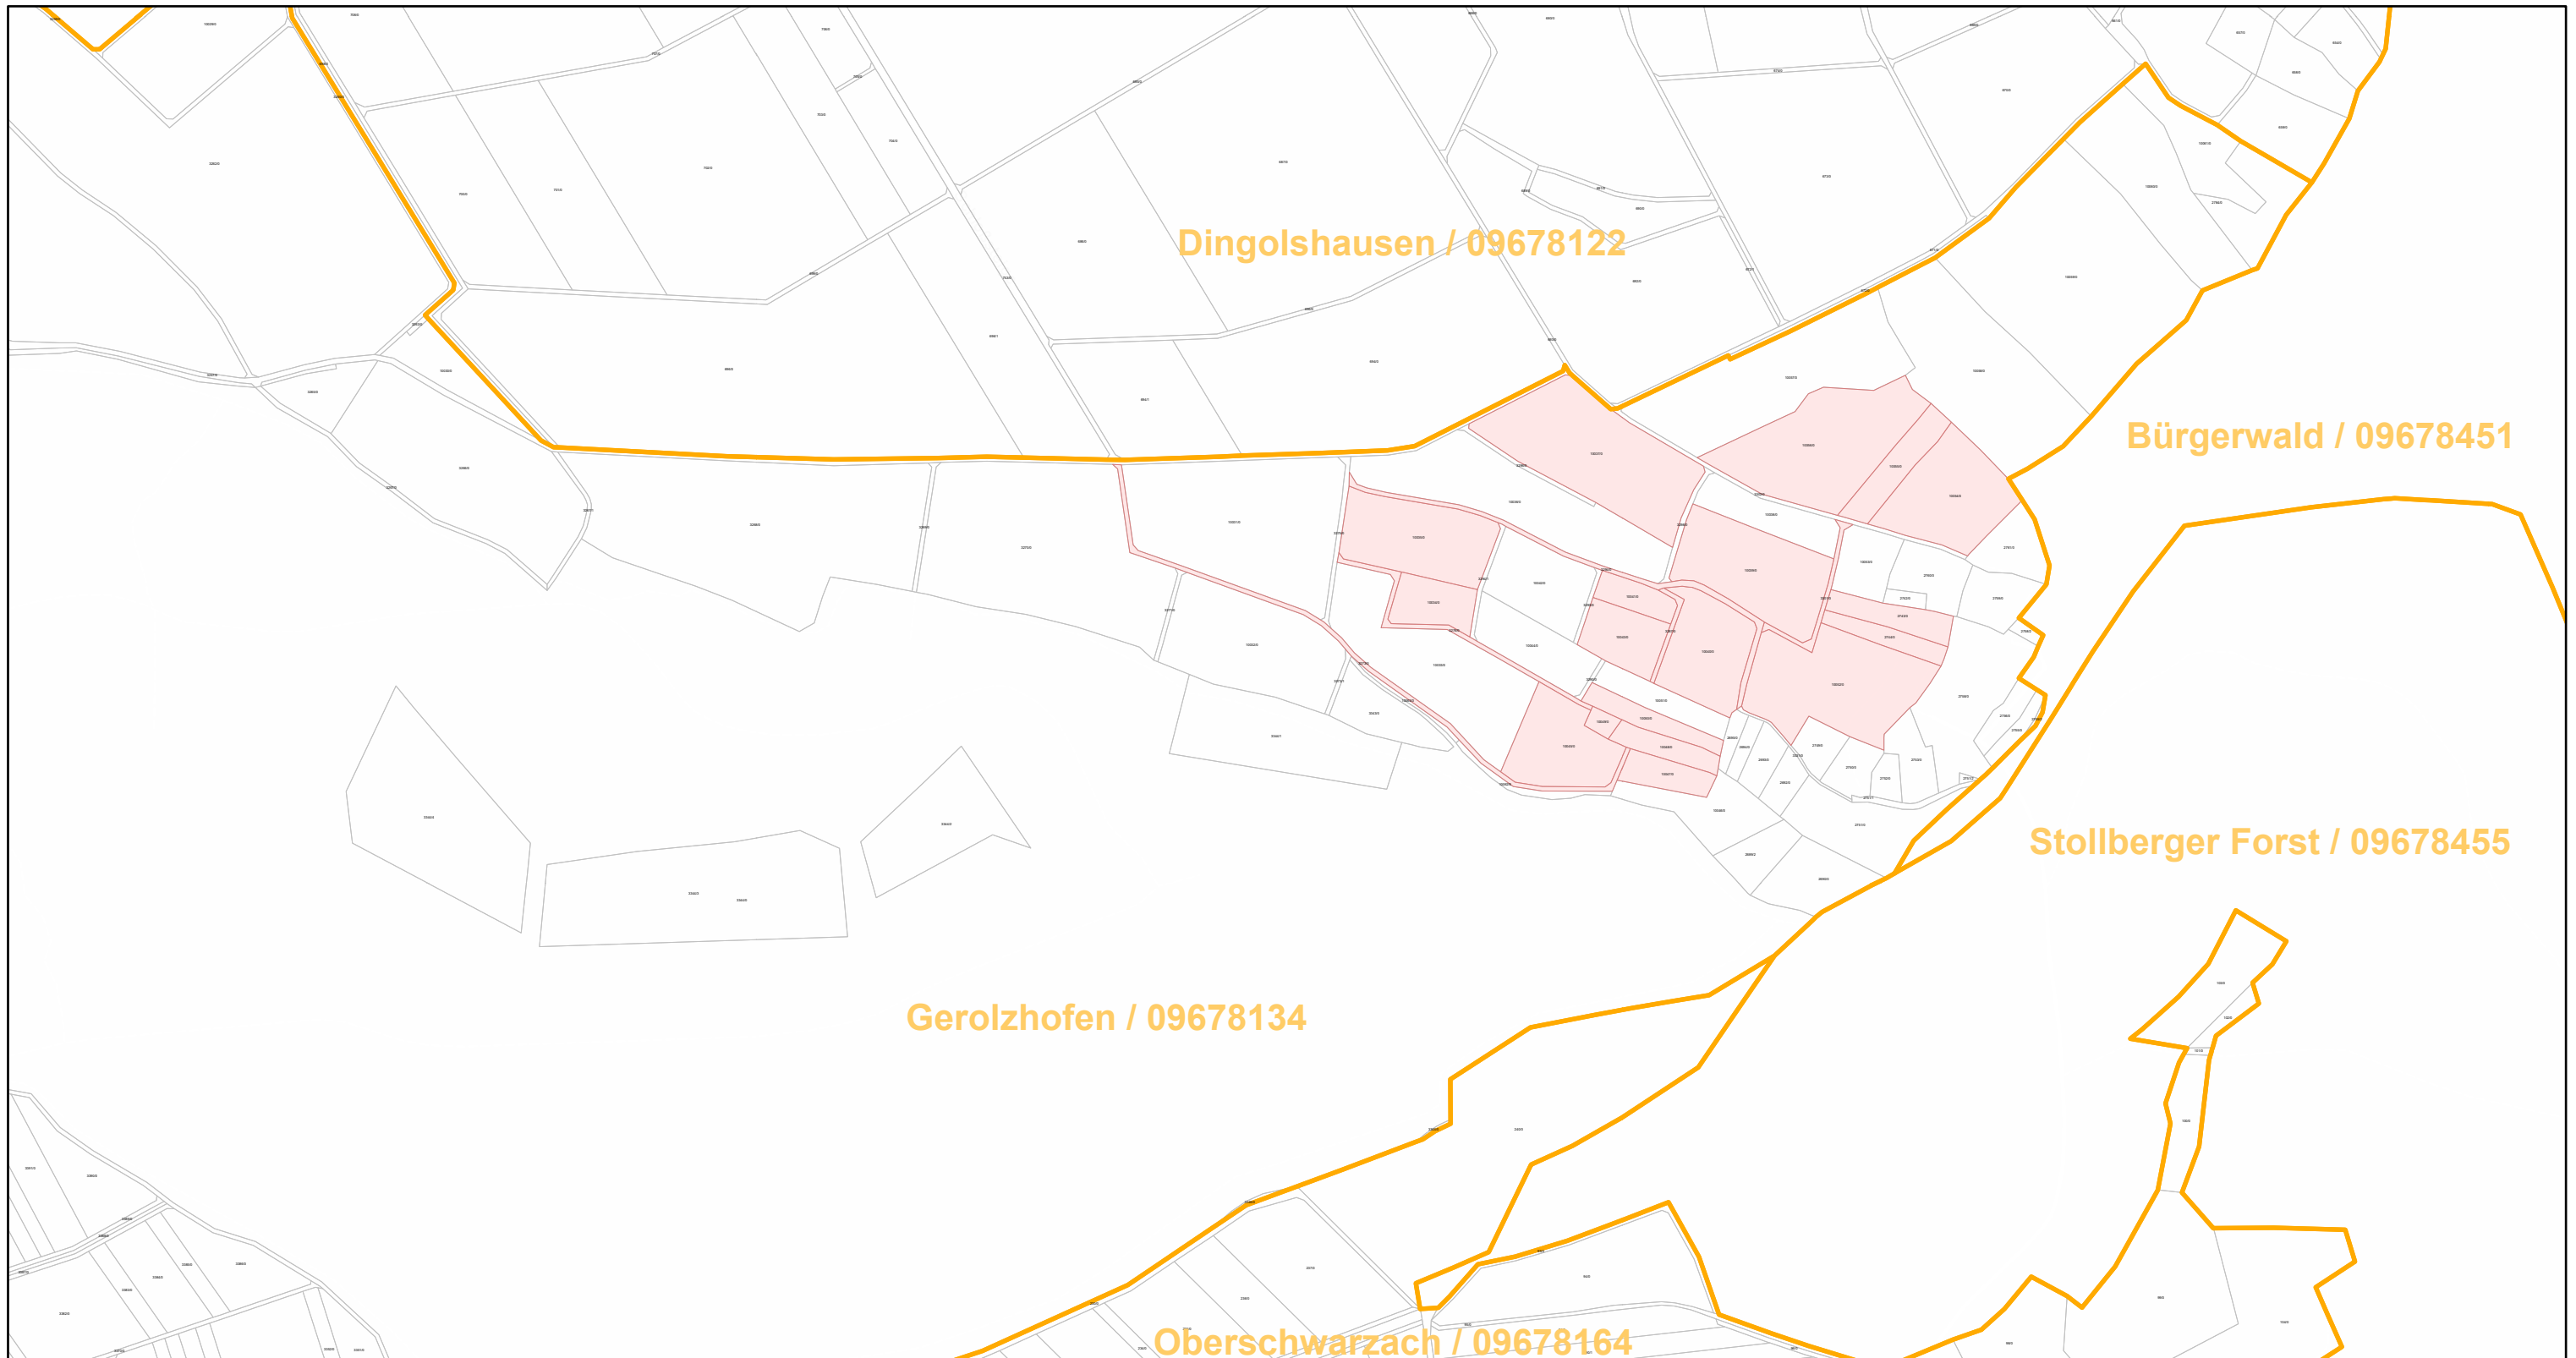

# Gerolzhofen / 09678134

19.9.2022, 14:32:40

-  Gemeinde
-  Rebflächen der g. U. Franken
-  Flurstück

Esri Community Maps Contributors, Esri, HERE, Garmin, Foursquare, GeoTechnologies, Inc, METI/NASA, USGS