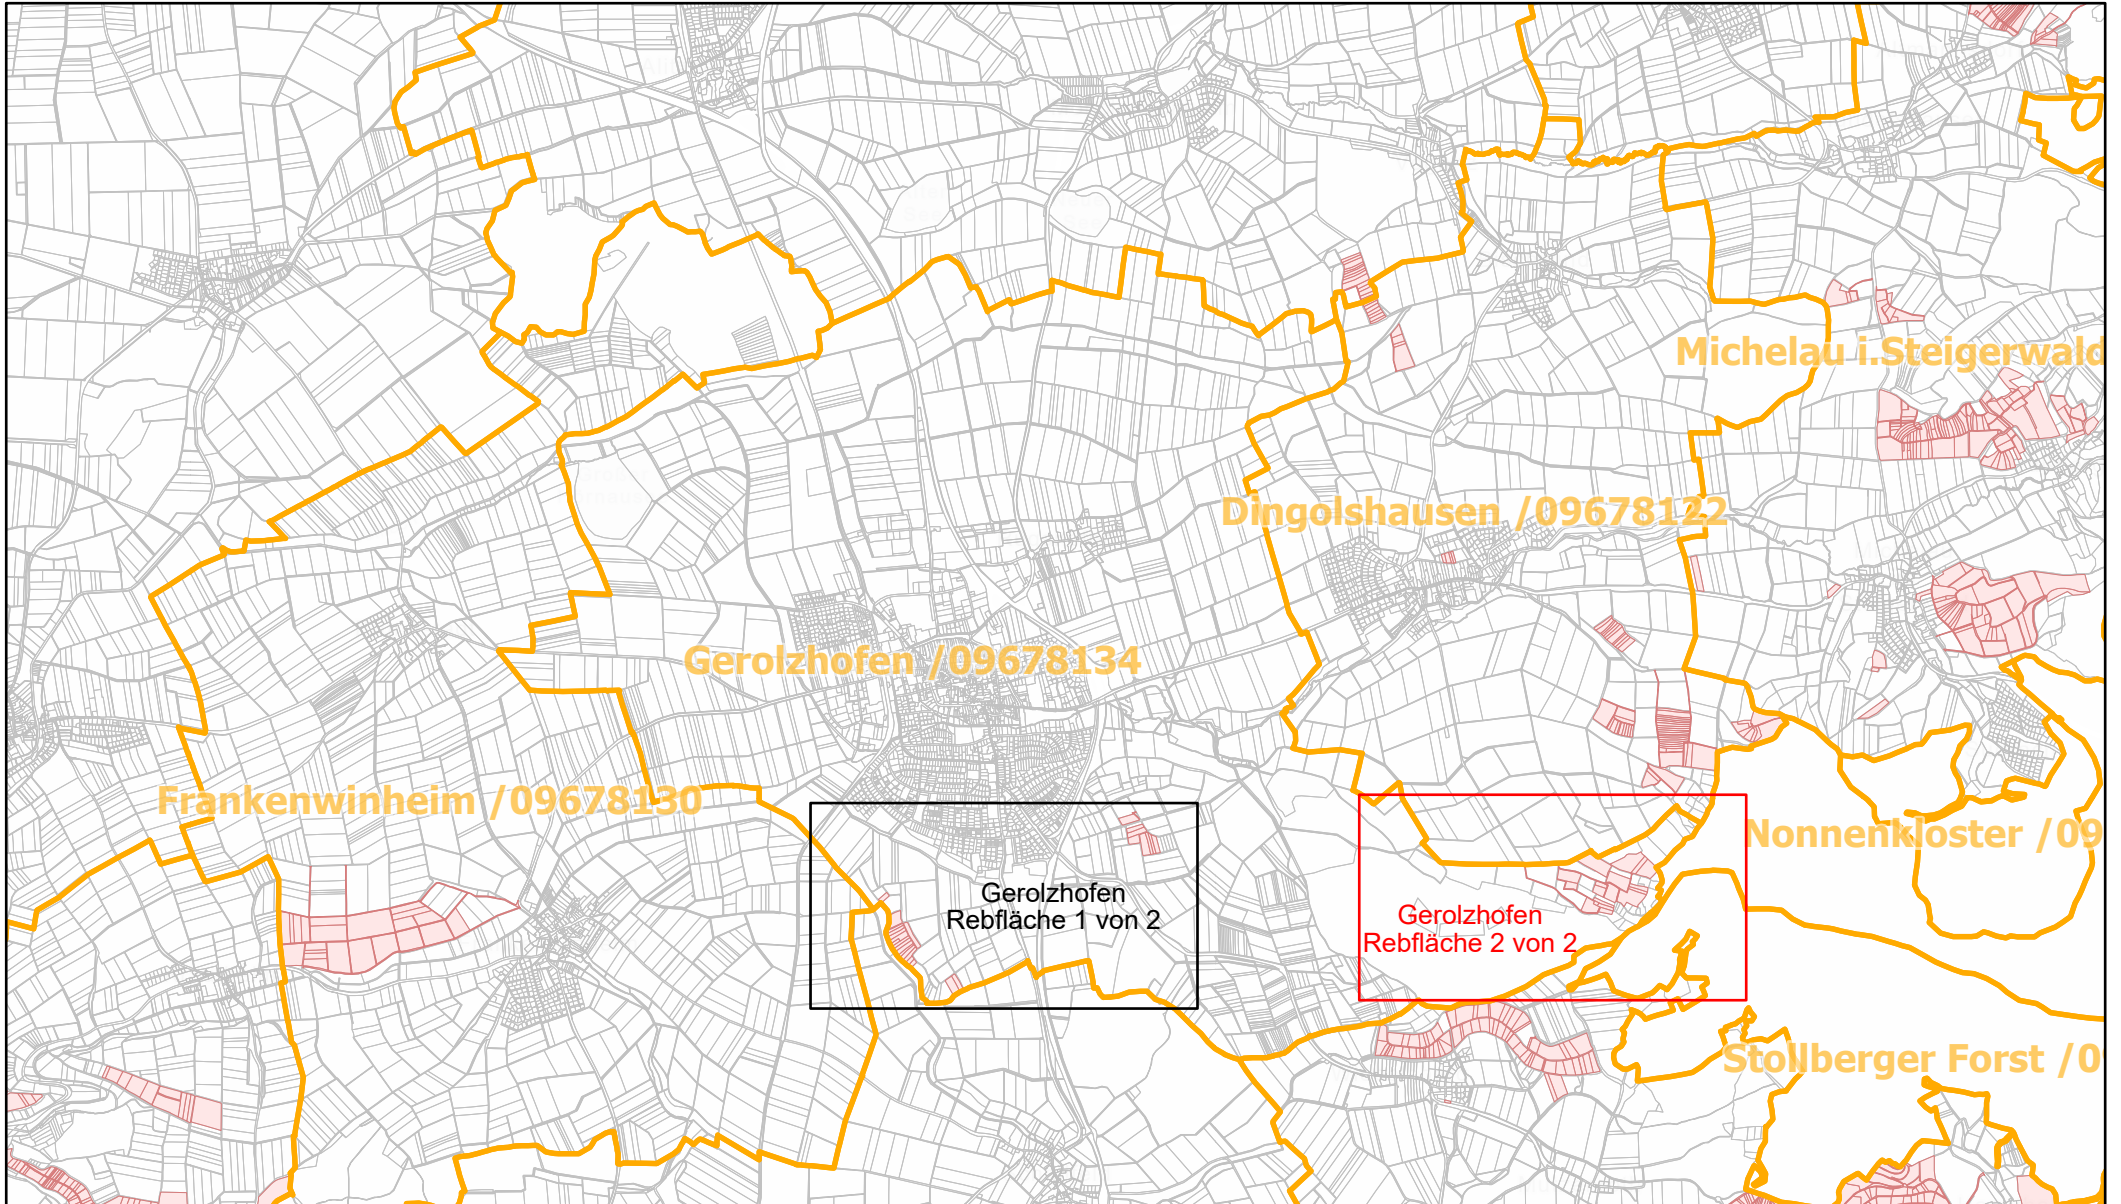

Gerolzhofen / 09678134

19.9.2022, 14:28:04

 Gemeinde

 Rebflächen der g. U. Franken

 Flurstück

1:72,224

0 2,000 4,000 8,000 ft

0 500 1,000 2,000 m

Esri, HERE, Garmin, Foursquare, GeoTechnologies, Inc, METI/NASA, USGS