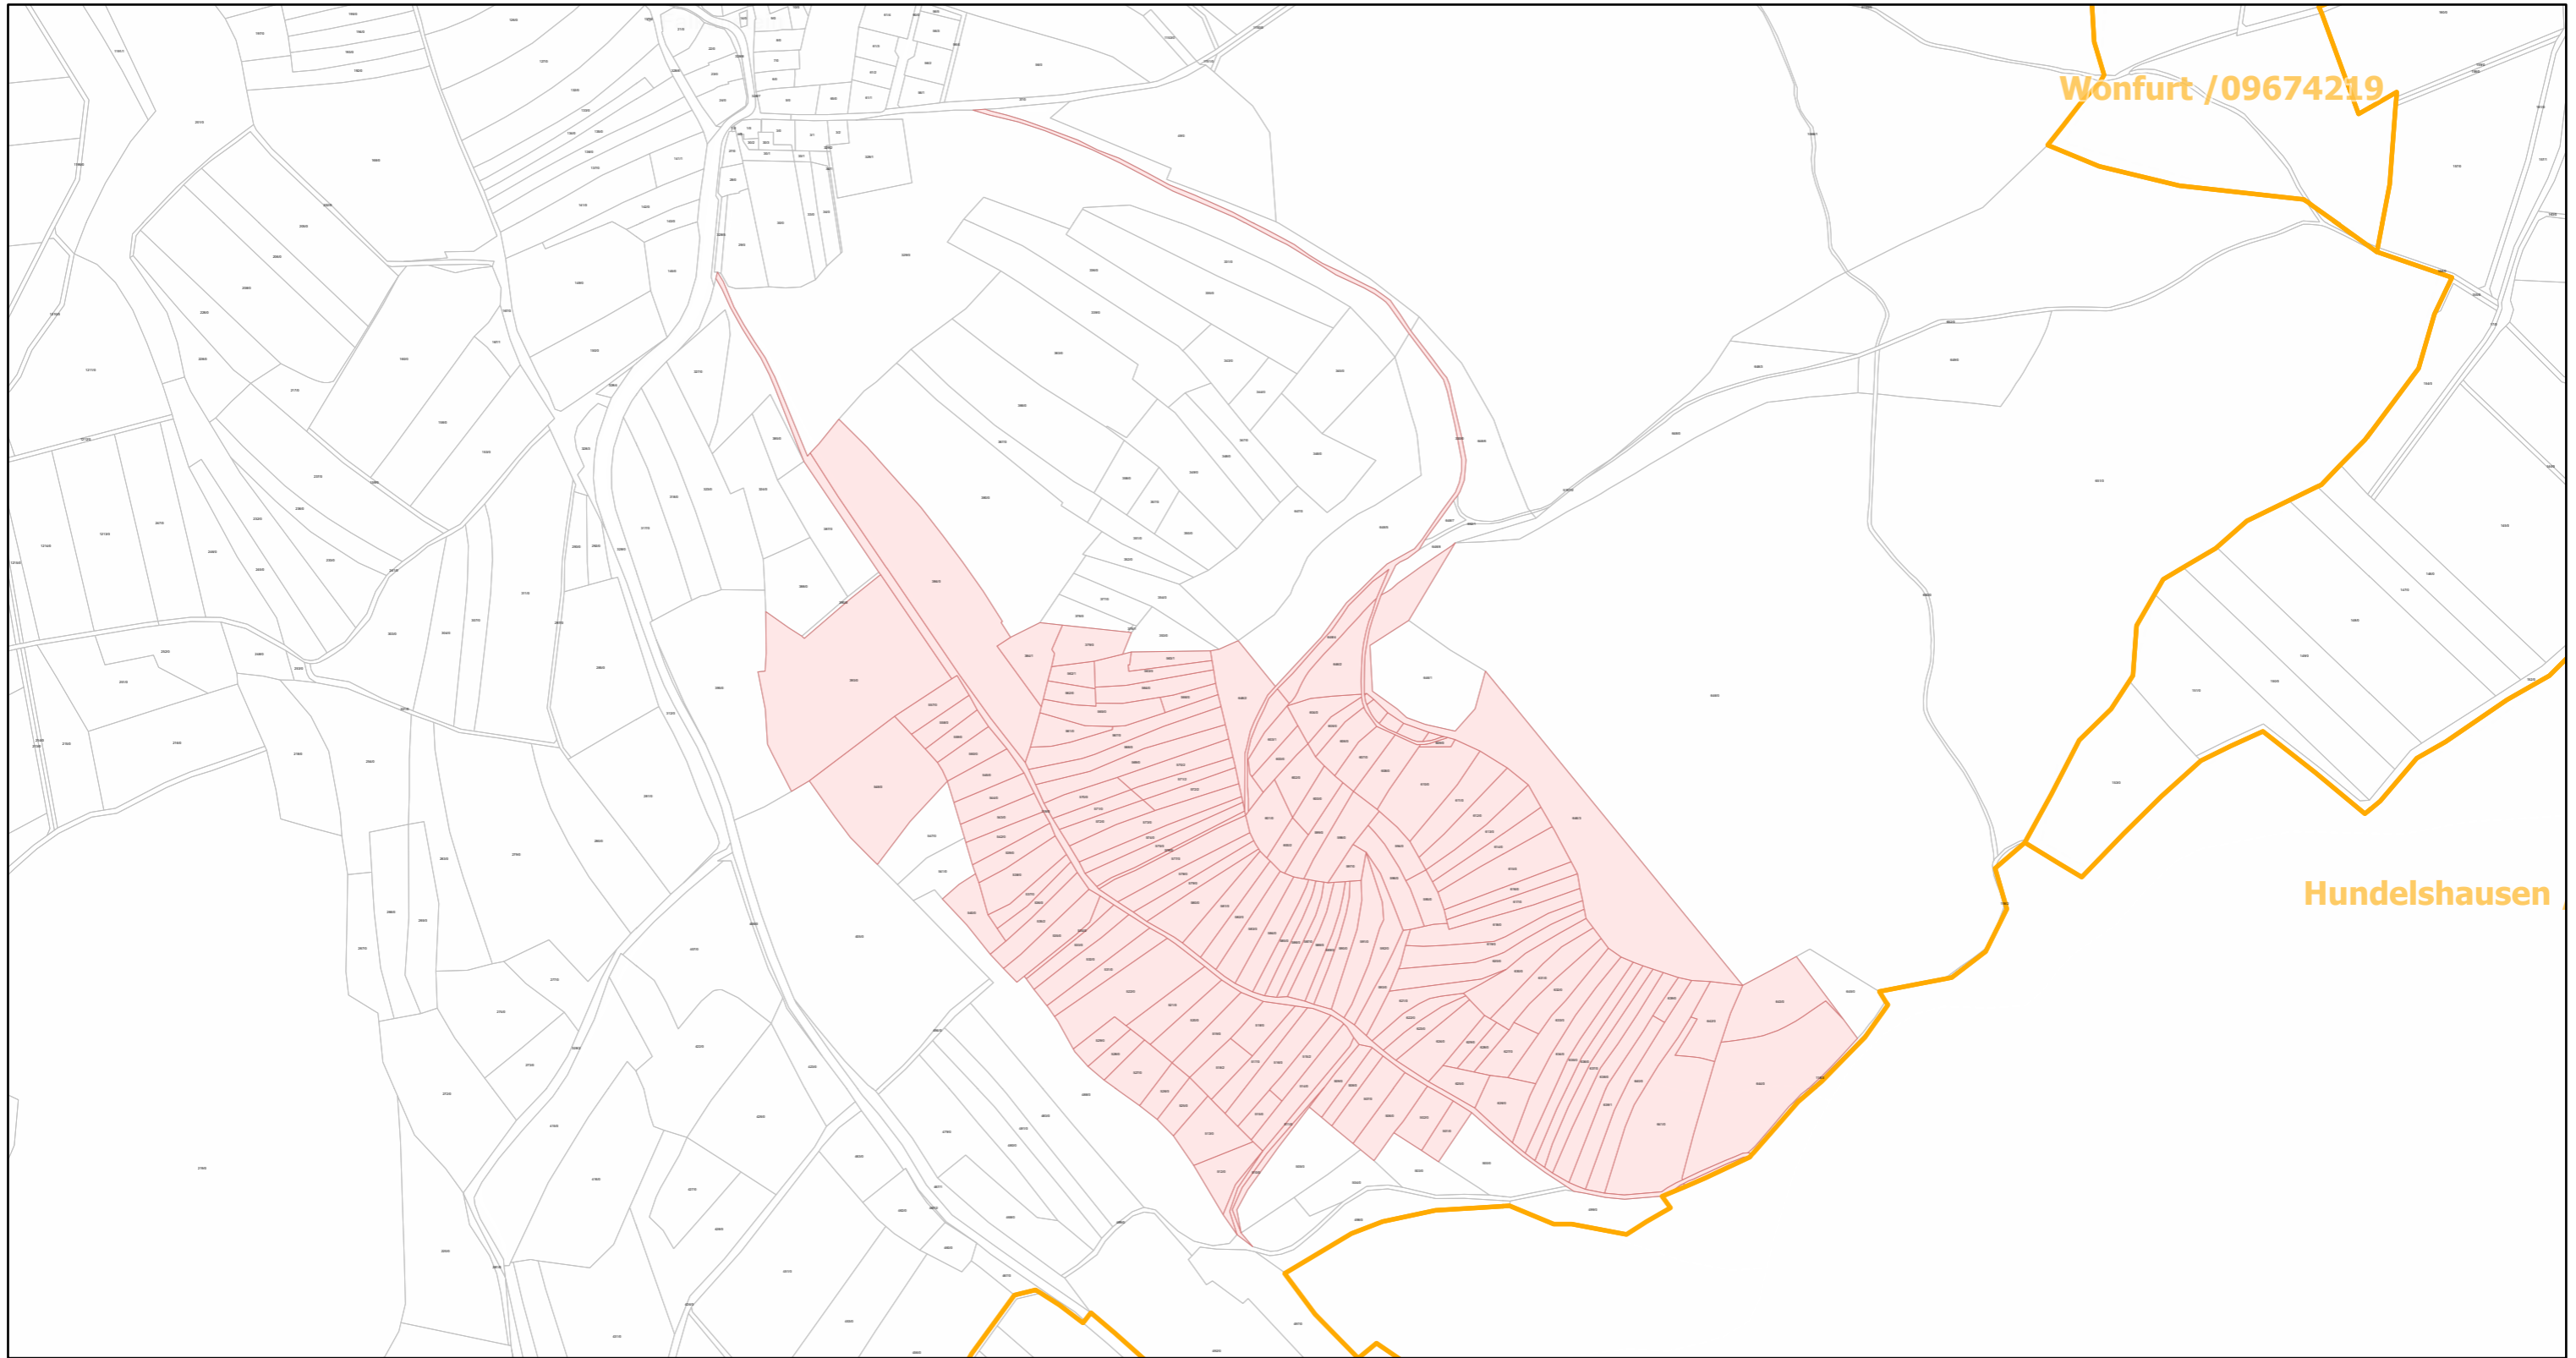

Donnersdorf / 09678124

27.9.2022, 12:01:55

-  Gemeinde
-  Rebflächen der g. U. Franken
-  Flurstück

Esri Community Maps Contributors, Esri, HERE, Garmin, Foursquare, GeoTechnologies, Inc, METI/NASA, USGS