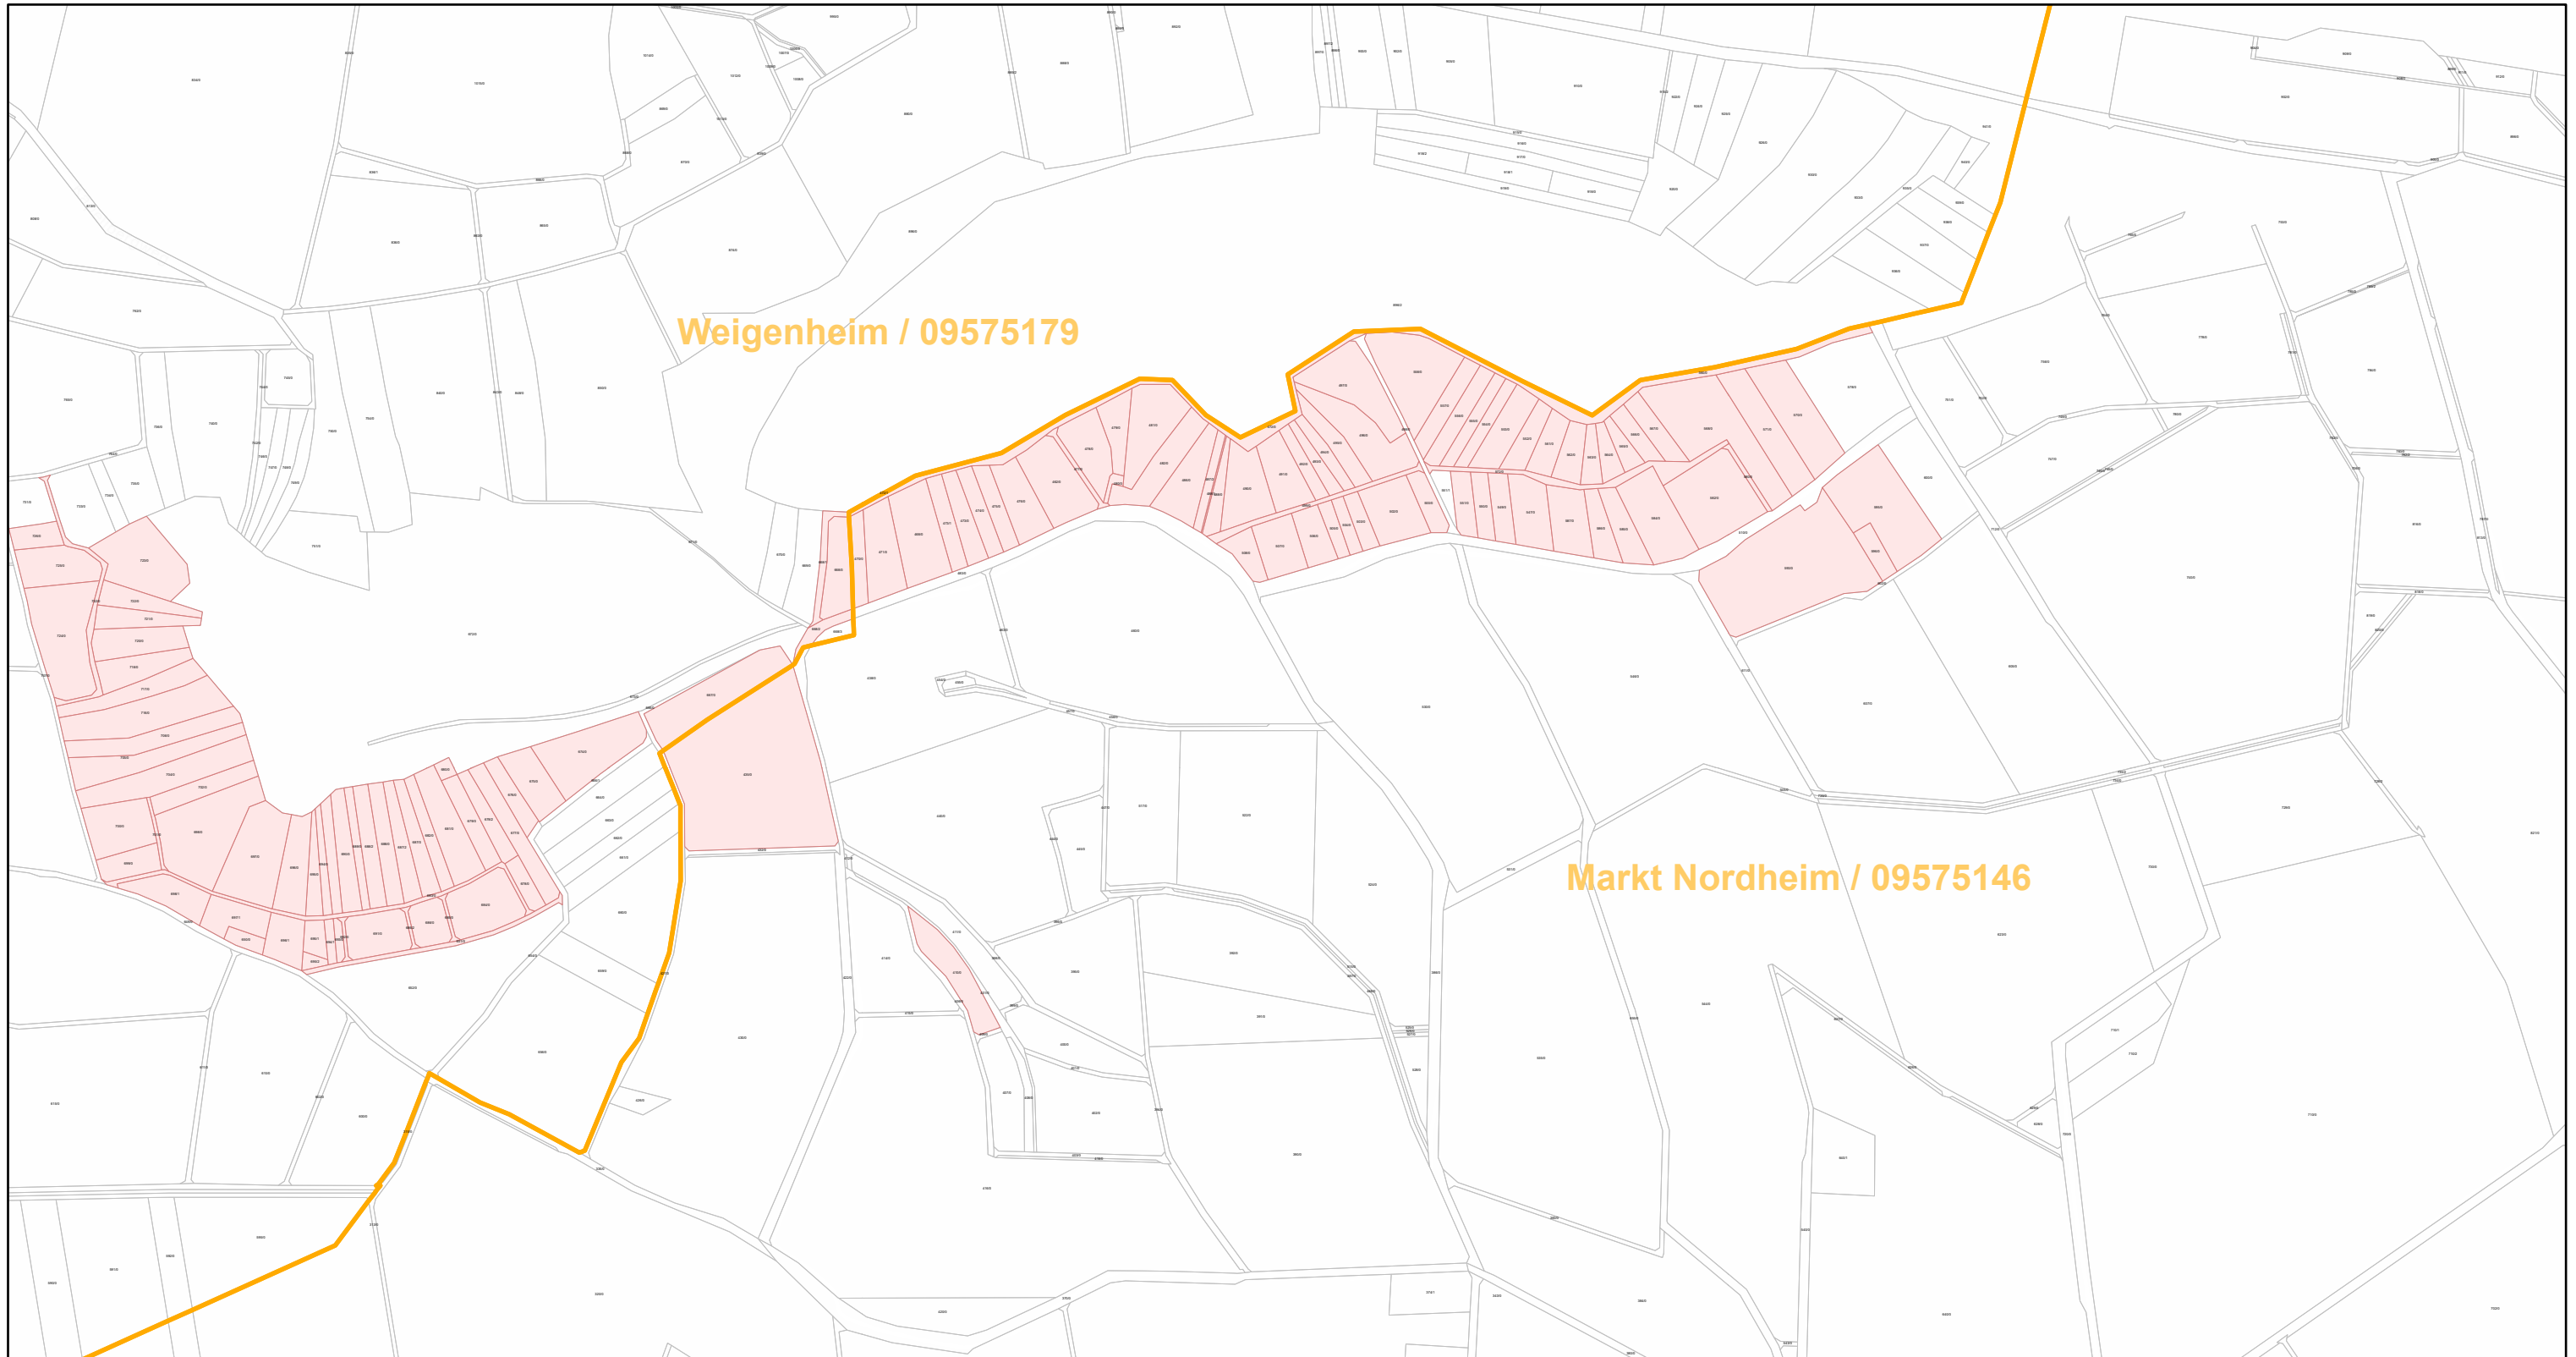

# Markt Nordheim / 09575146

19.9.2022, 12:57:12

-  Gemeinde
-  Rebflächen der g. U. Franken
-  Flurstück

Esri Community Maps Contributors, Esri, HERE, Garmin, Foursquare, GeoTechnologies, Inc, METI/NASA, USGS