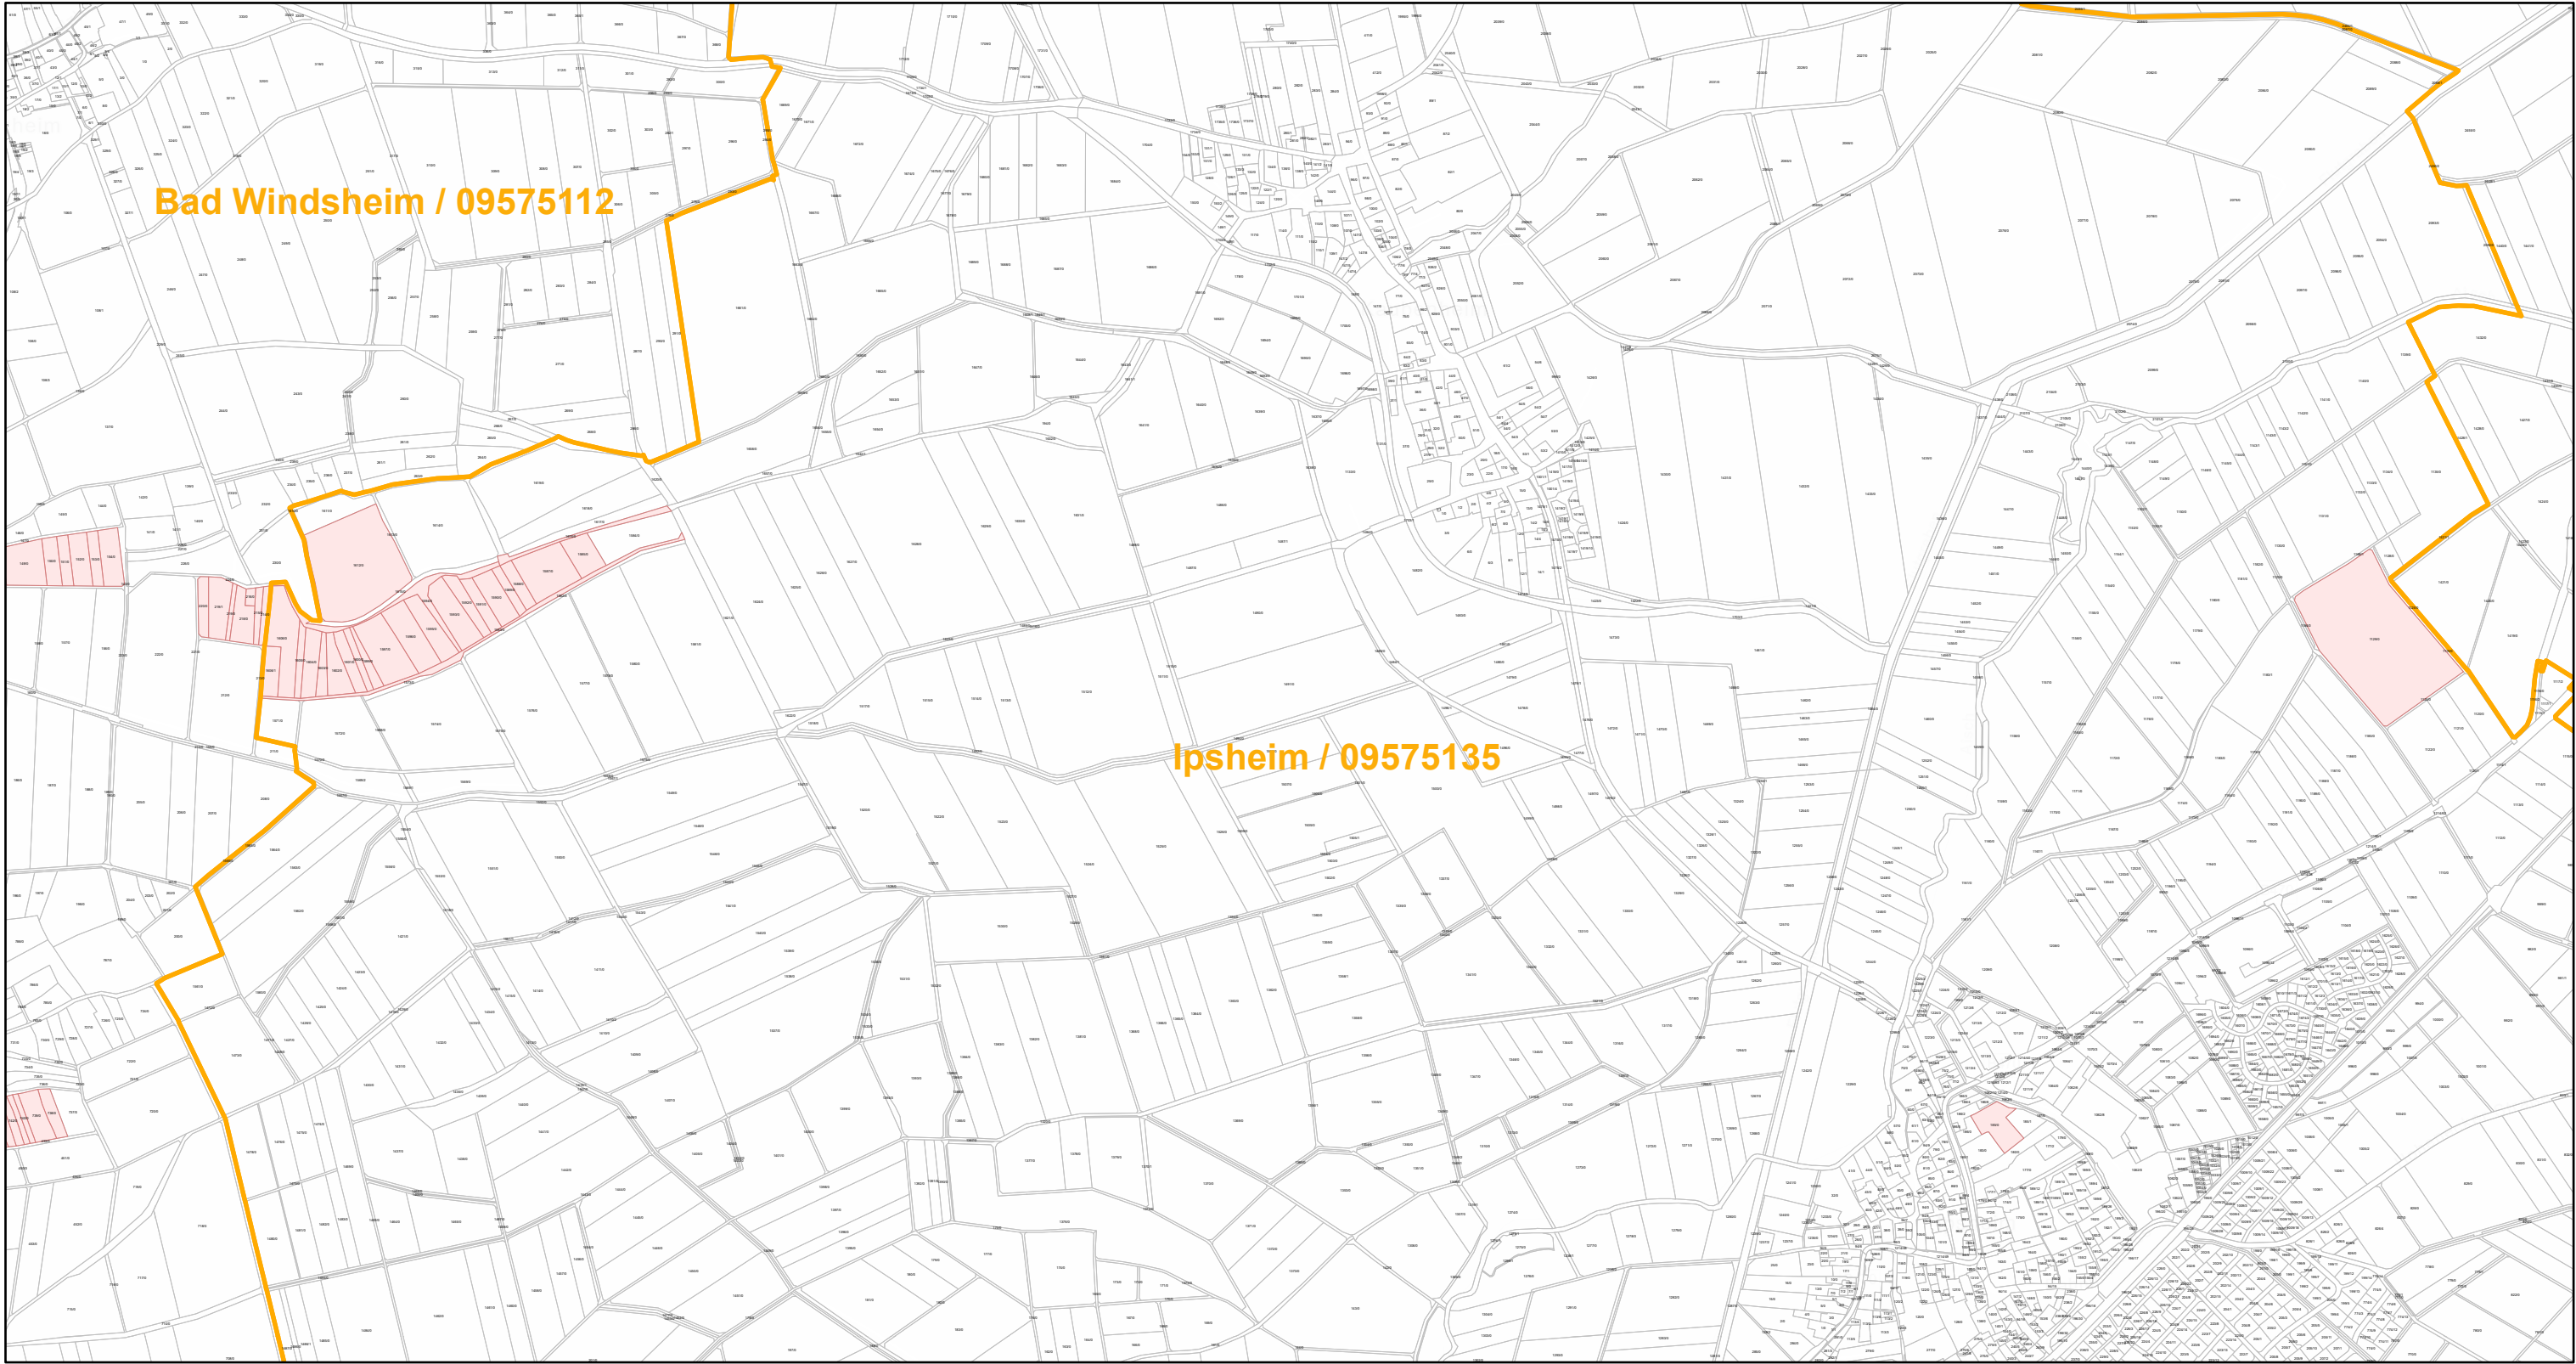

Ipsheim / 09575135

19.9.2022, 12:11:17

-  Gemeinde
-  Rebflächen der g. U. Franken
-  Flurstück

Esri Community Maps Contributors, Esri, HERE, Garmin, Foursquare, GeoTechnologies, Inc, METI/NASA, USGS