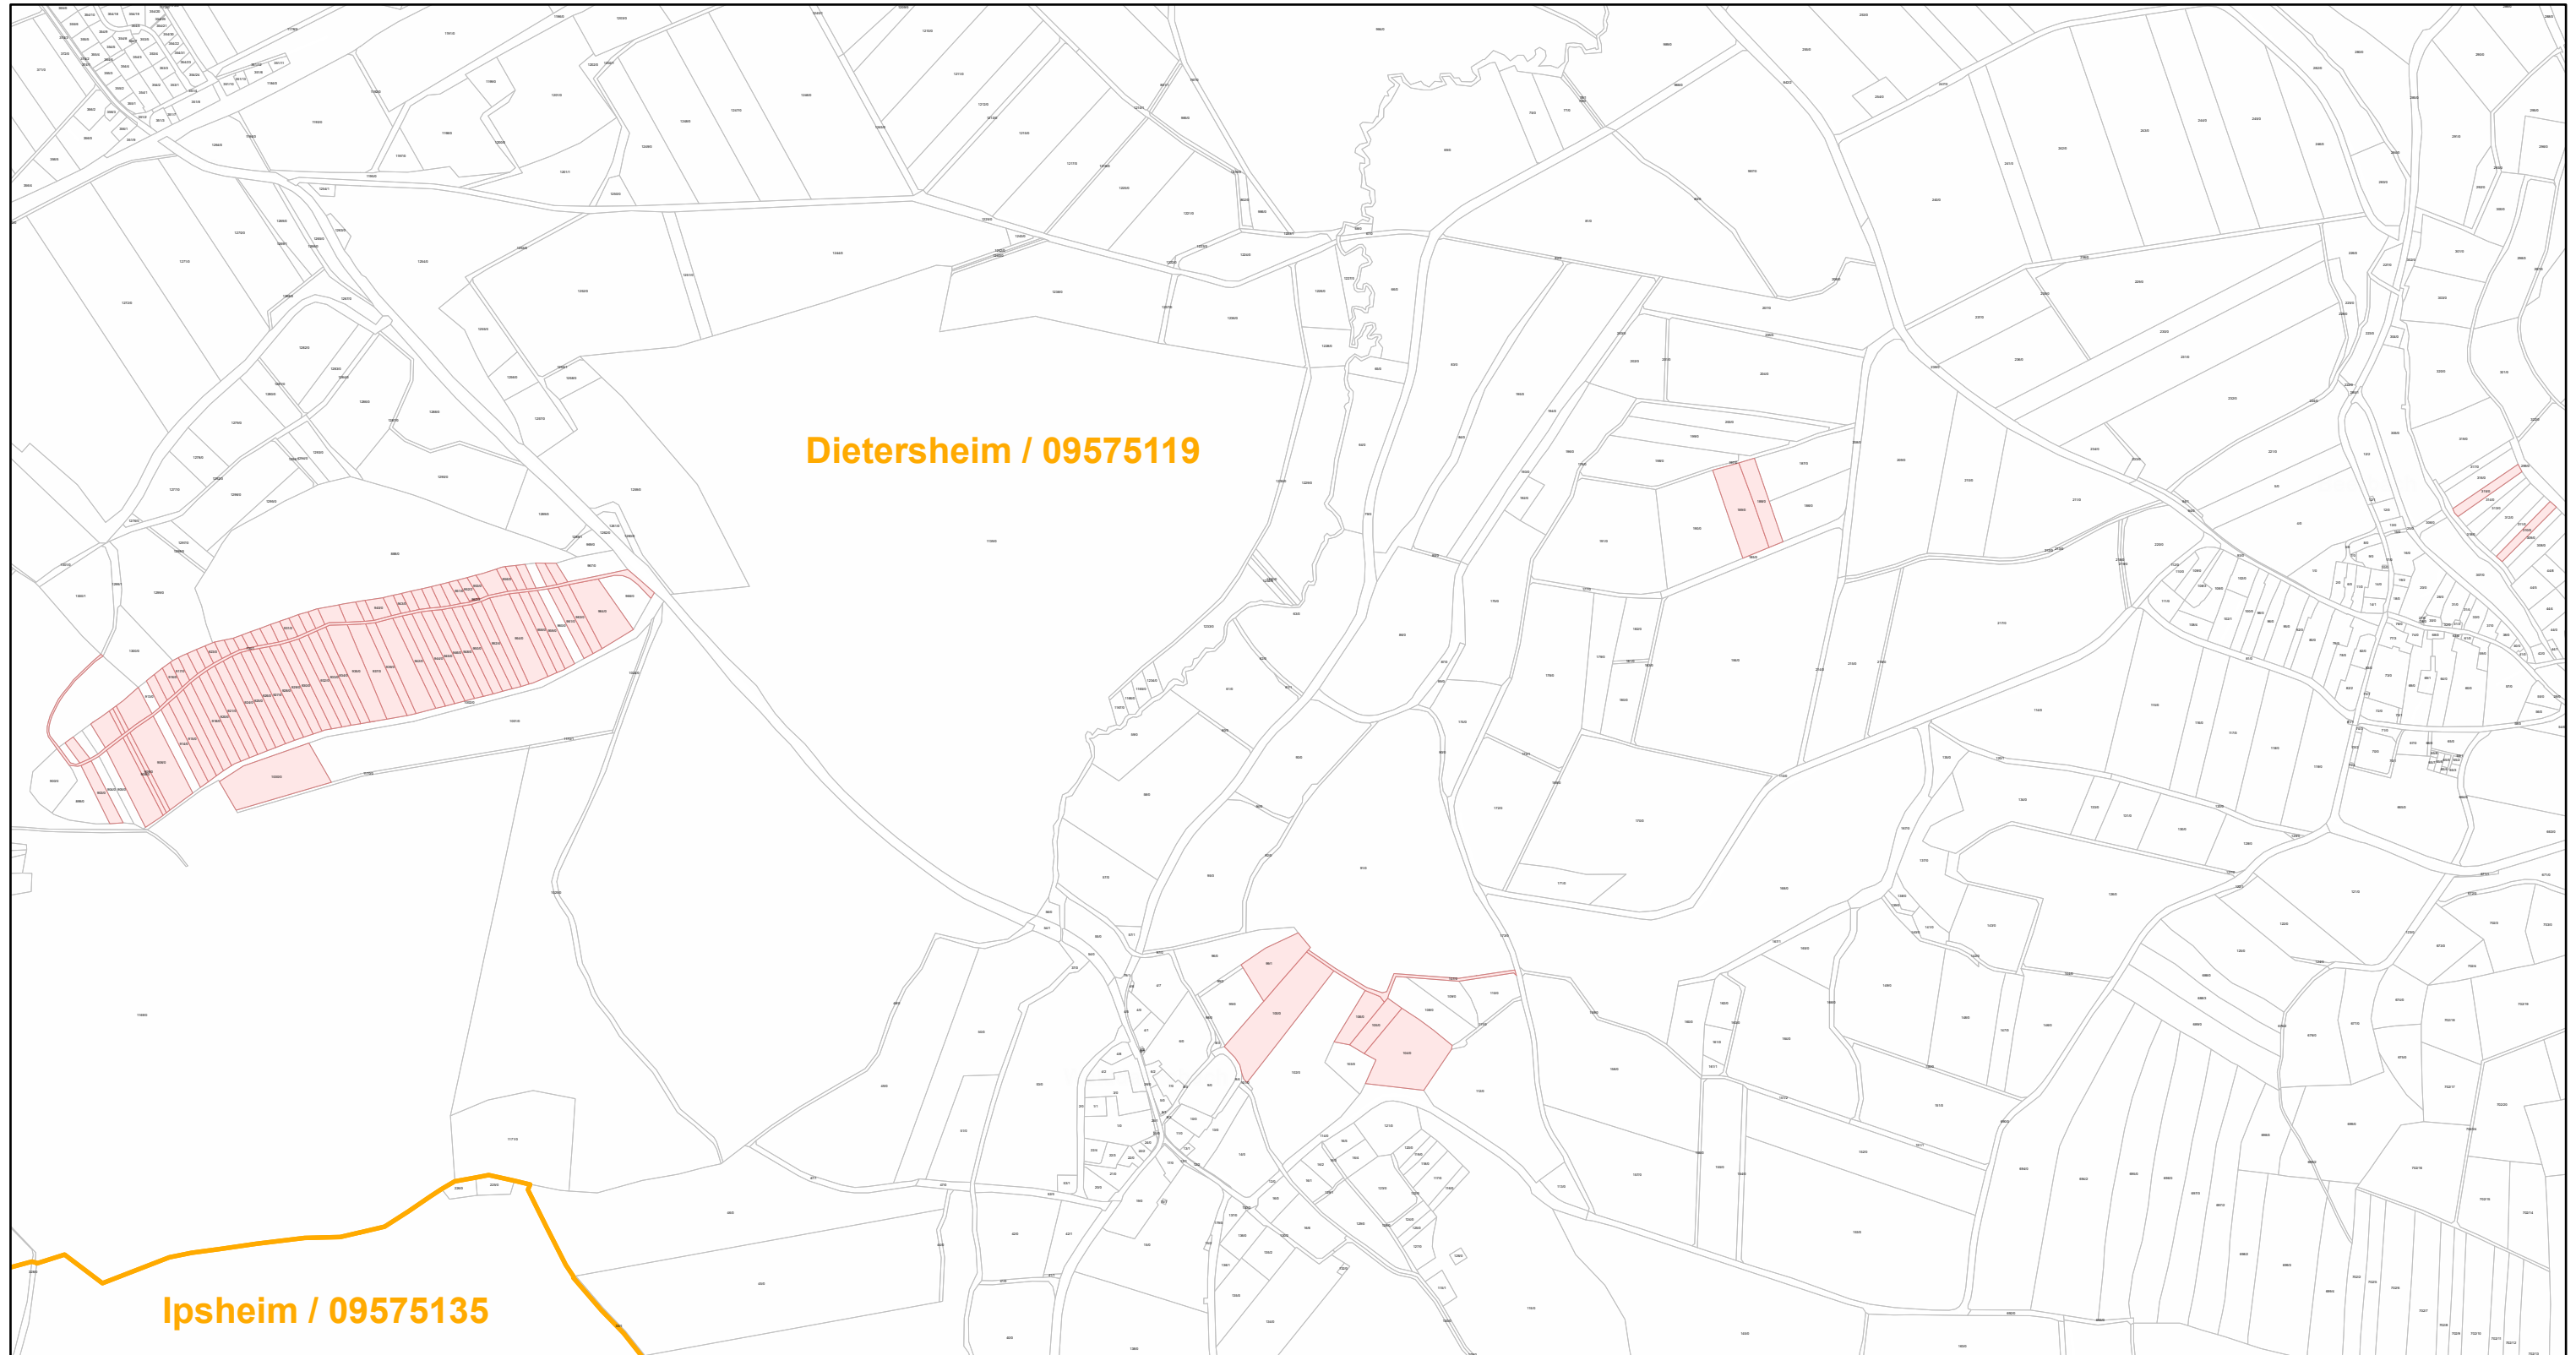

Dietersheim / 09575119

19.9.2022, 11:24:08

-  Gemeinde
-  Rebflächen der g. U. Franken
-  Flurstück

Esri Community Maps Contributors, Esri, HERE, Garmin, Foursquare, GeoTechnologies, Inc, METI/NASA, USGS