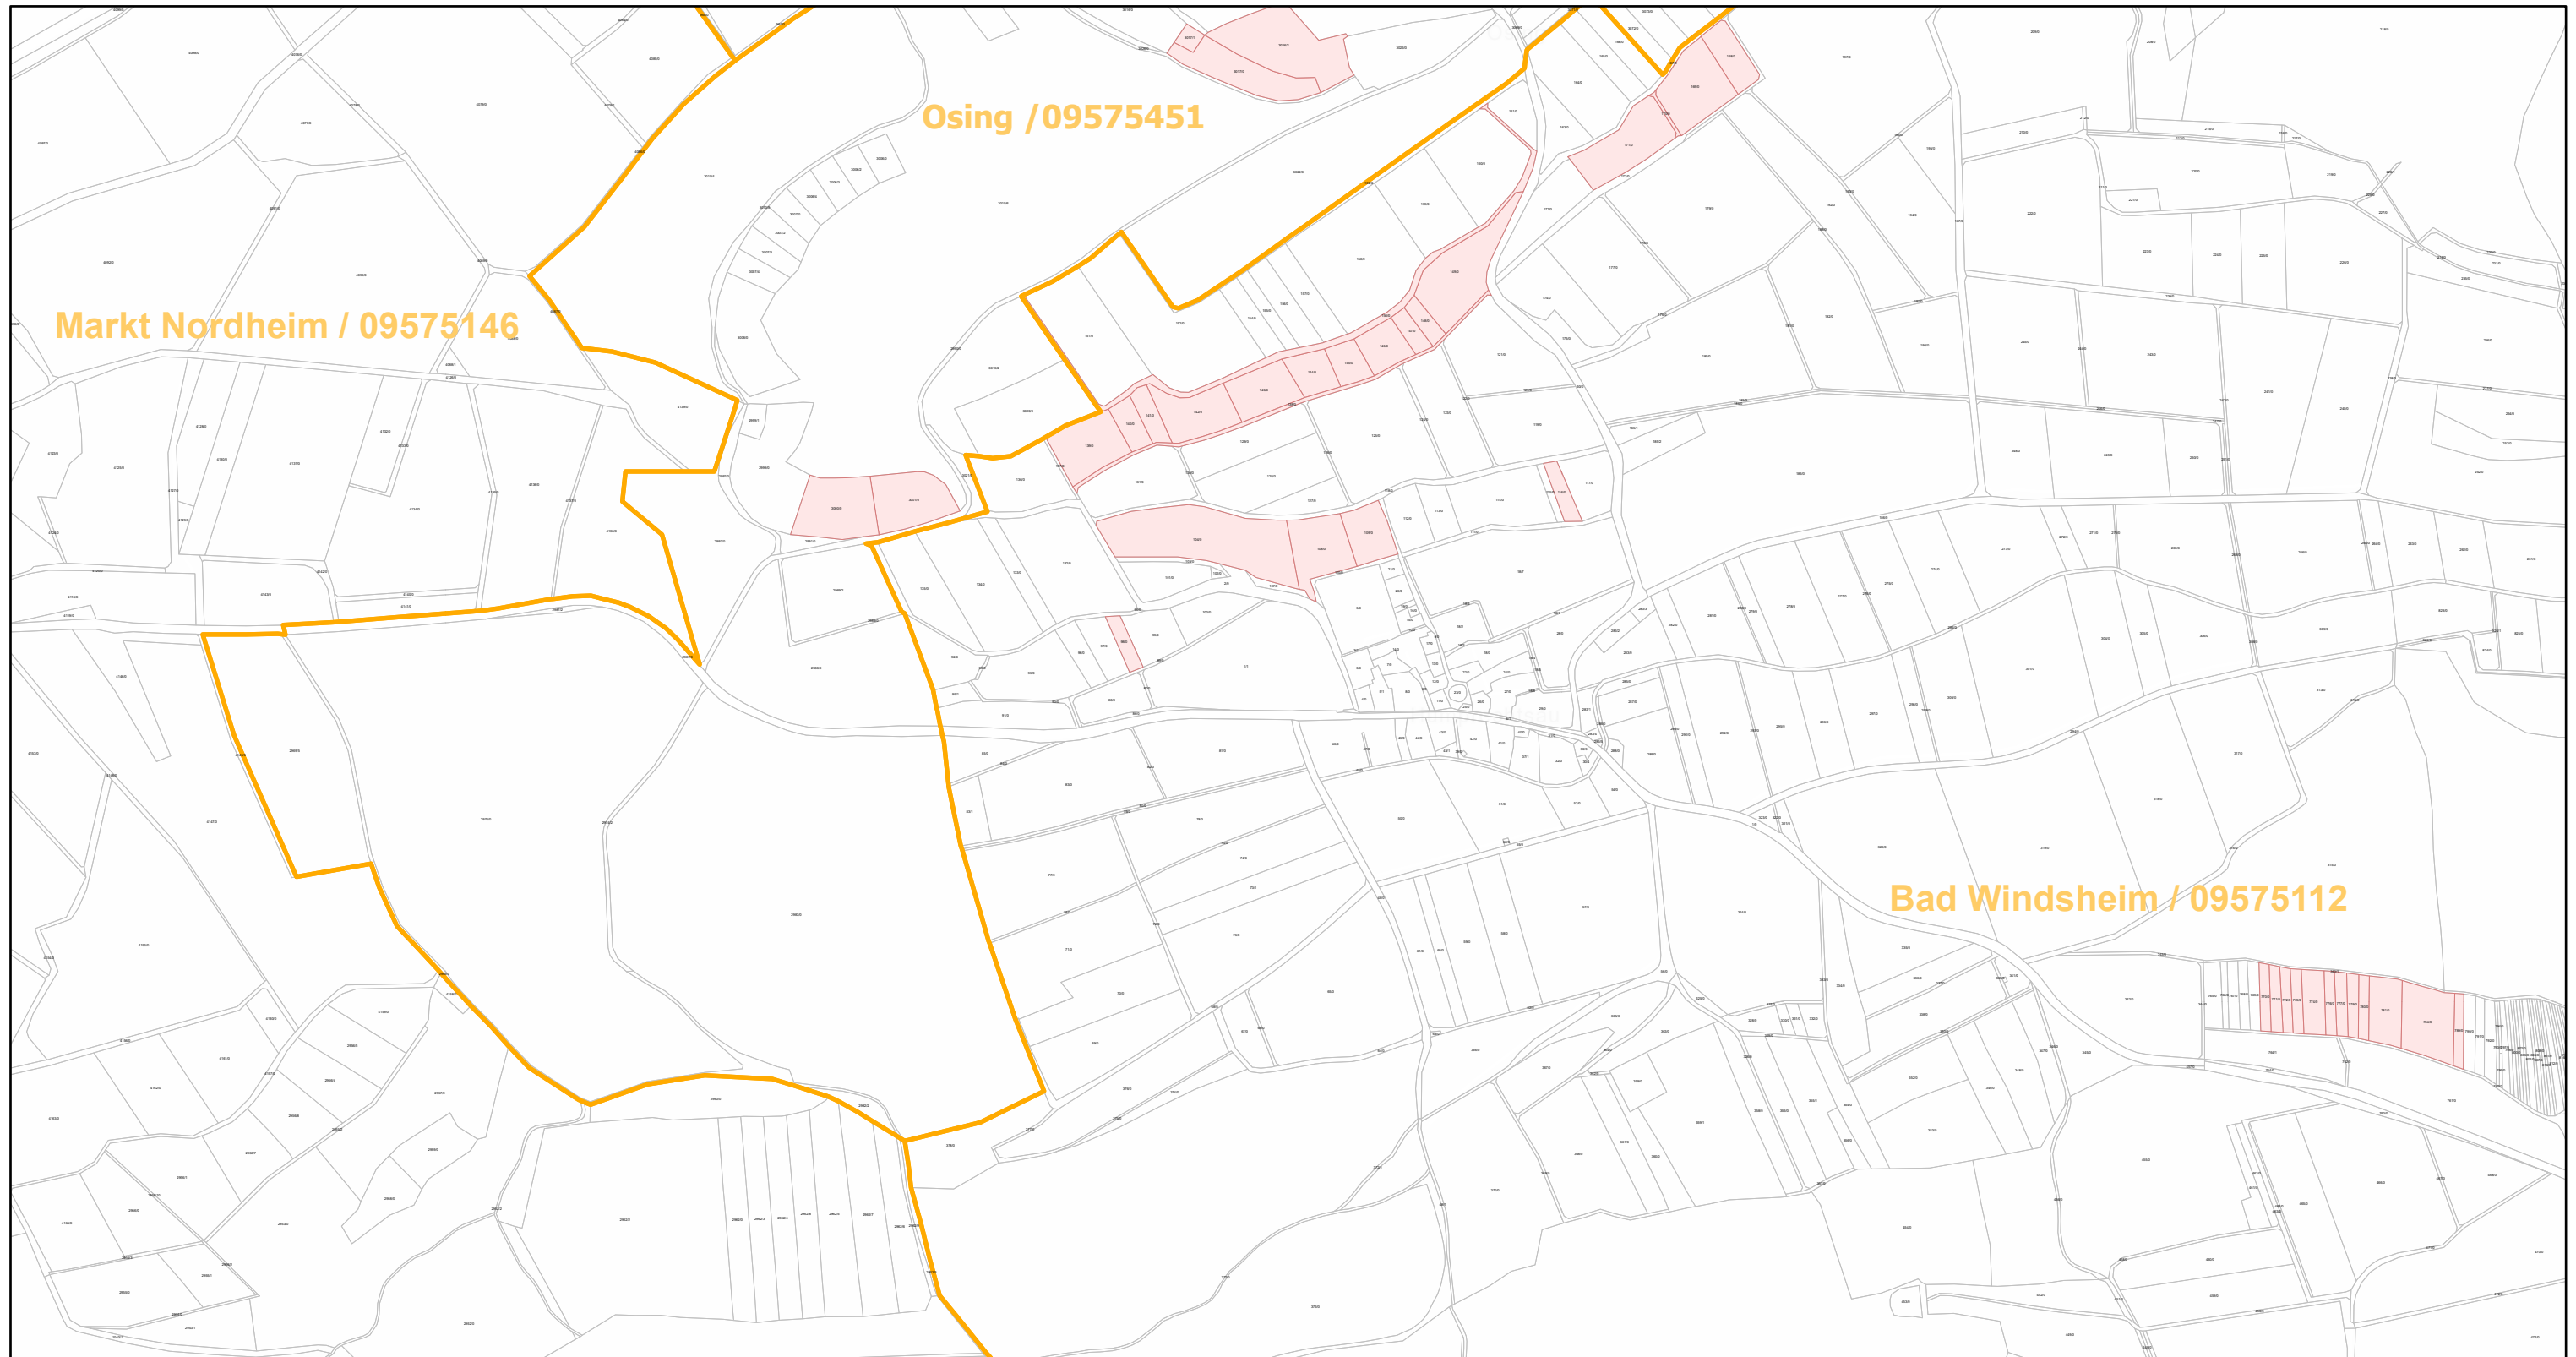

Bad Windsheim / 09575112

19.9.2022, 13:47:51

-  Gemeinde
-  Rebflächen der g. U. Franken
-  Flurstück

Esri Community Maps Contributors, Esri, HERE, Garmin, Foursquare, GeoTechnologies, Inc, METI/NASA, USGS