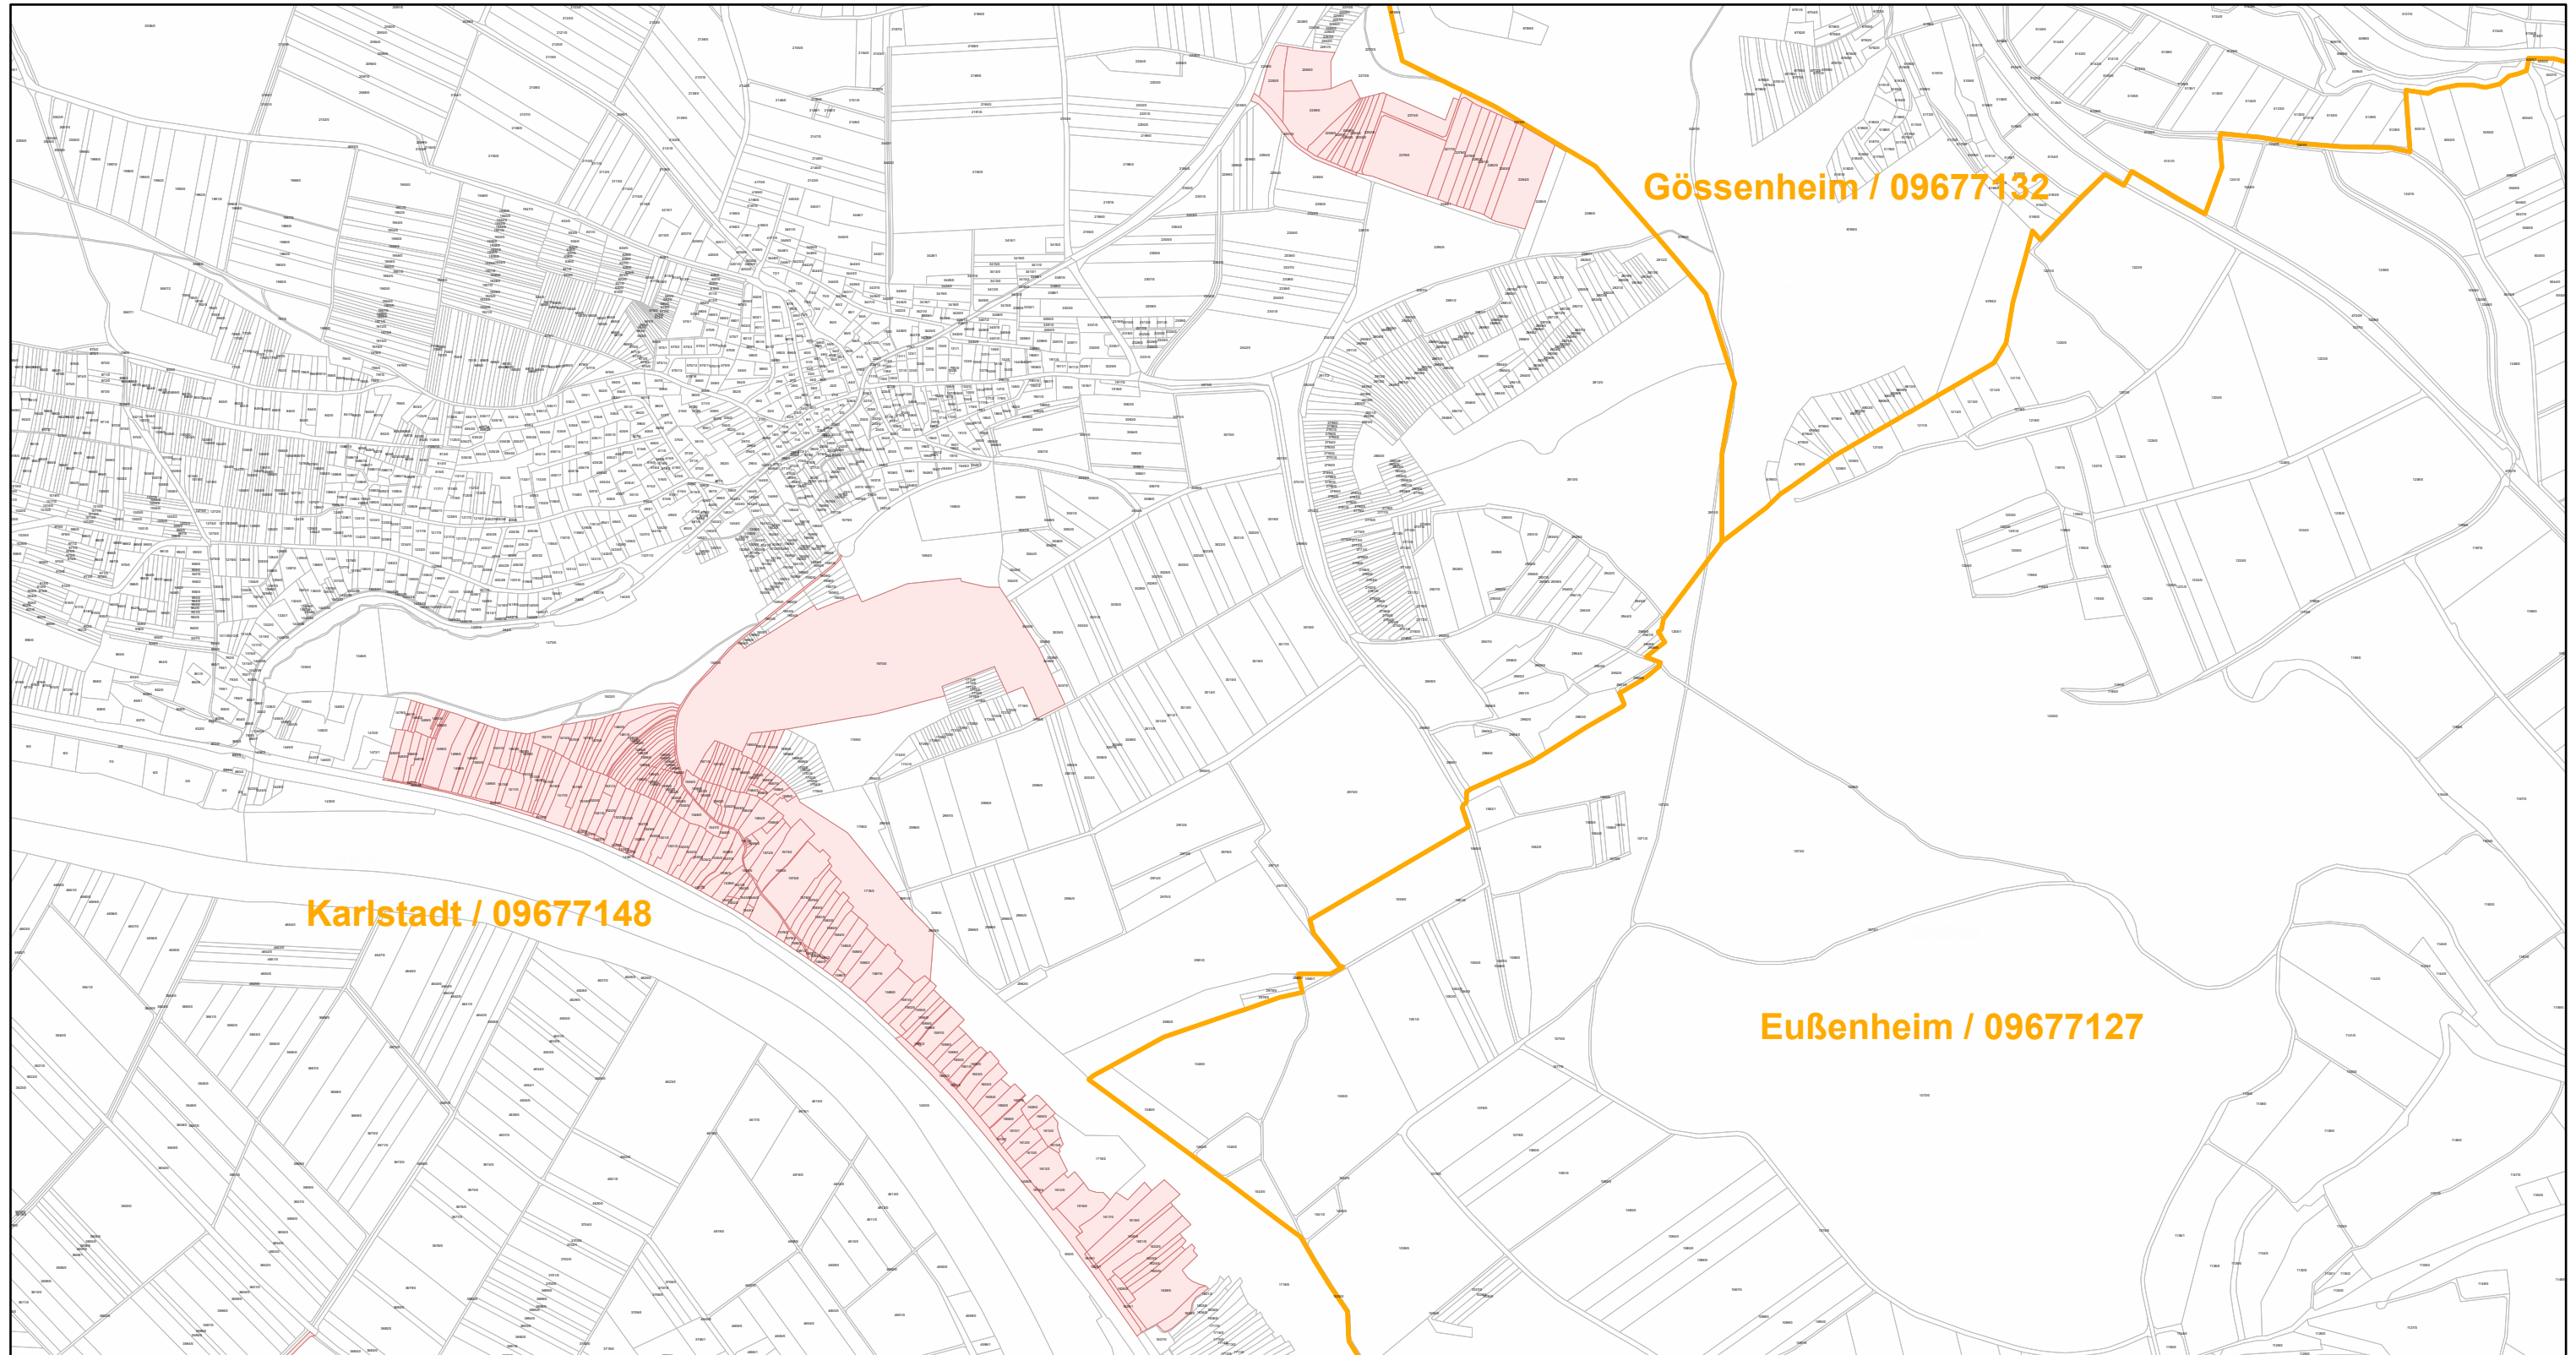

Karlstadt / 09677148

19.9.2022, 10:23:32

-  Gemeinde
-  Rebflächen der g. U. Franken
-  Flurstück

Esri Community Maps Contributors, Esri, HERE, Garmin, Foursquare, GeoTechnologies, Inc, METI/NASA, USGS