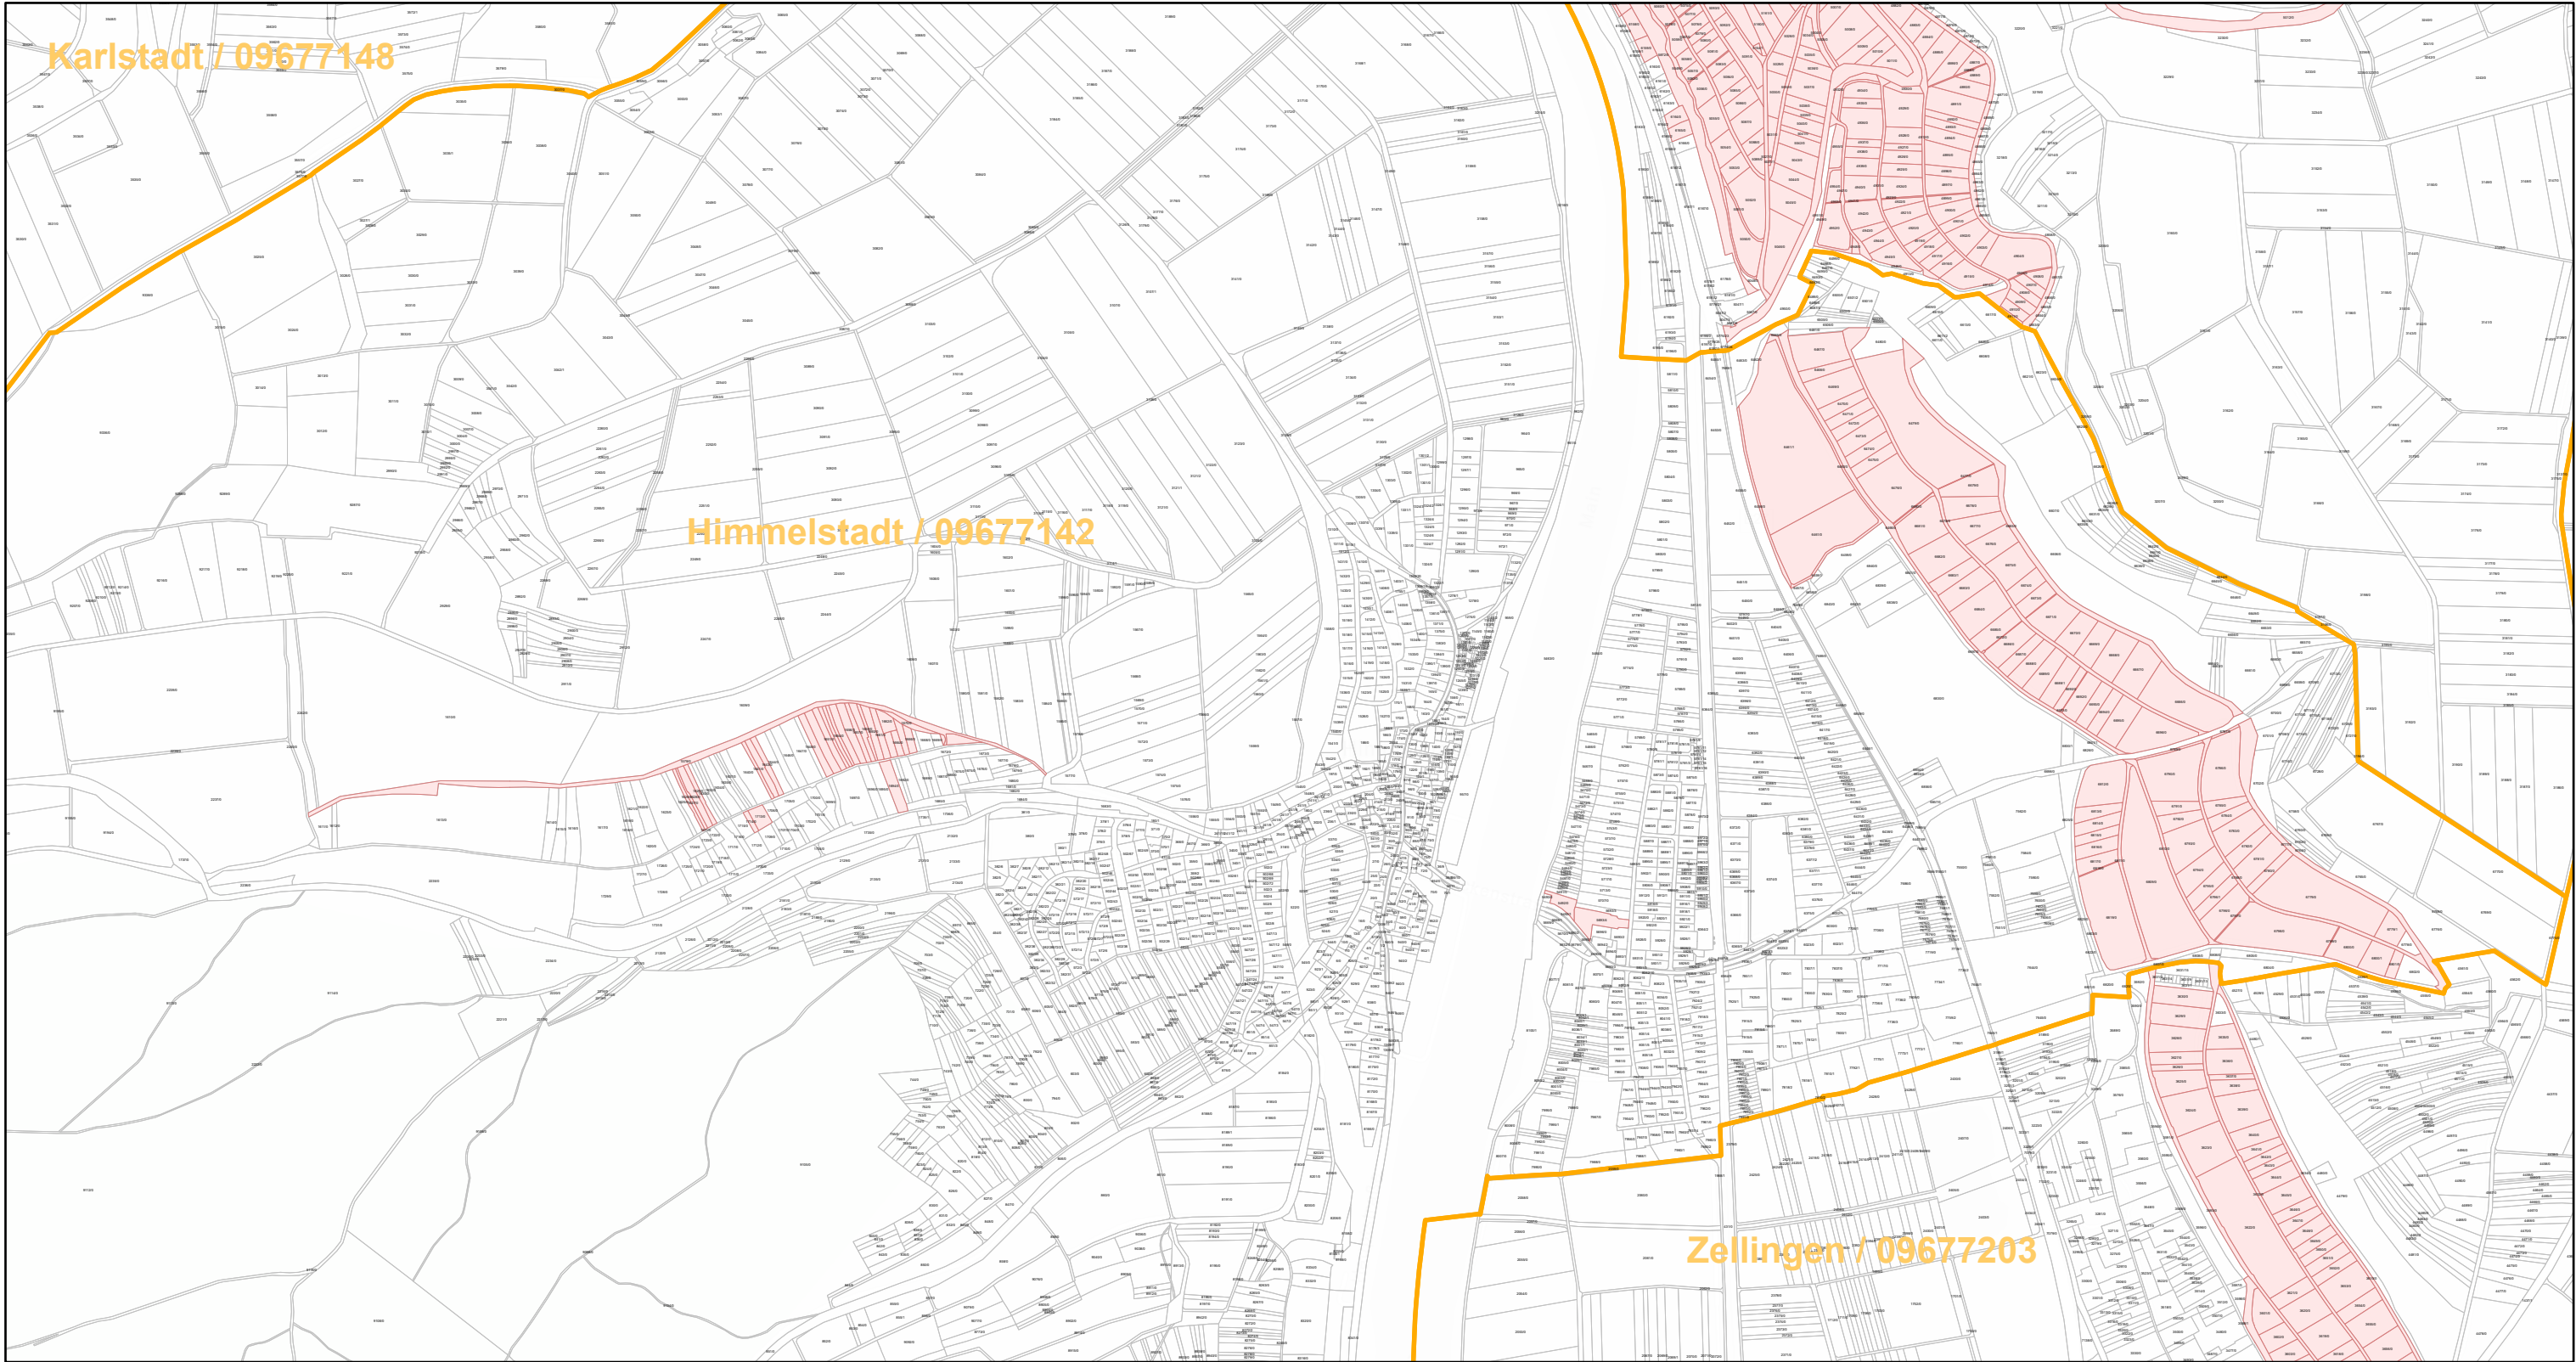

Himmelstadt / 09677142

16.9.2022, 12:59:48

-  Gemeinde
-  Rebflächen der g. U. Franken
-  Flurstück

Esri Community Maps Contributors, Esri, HERE, Garmin, Foursquare, GeoTechnologies, Inc, METI/NASA, USGS