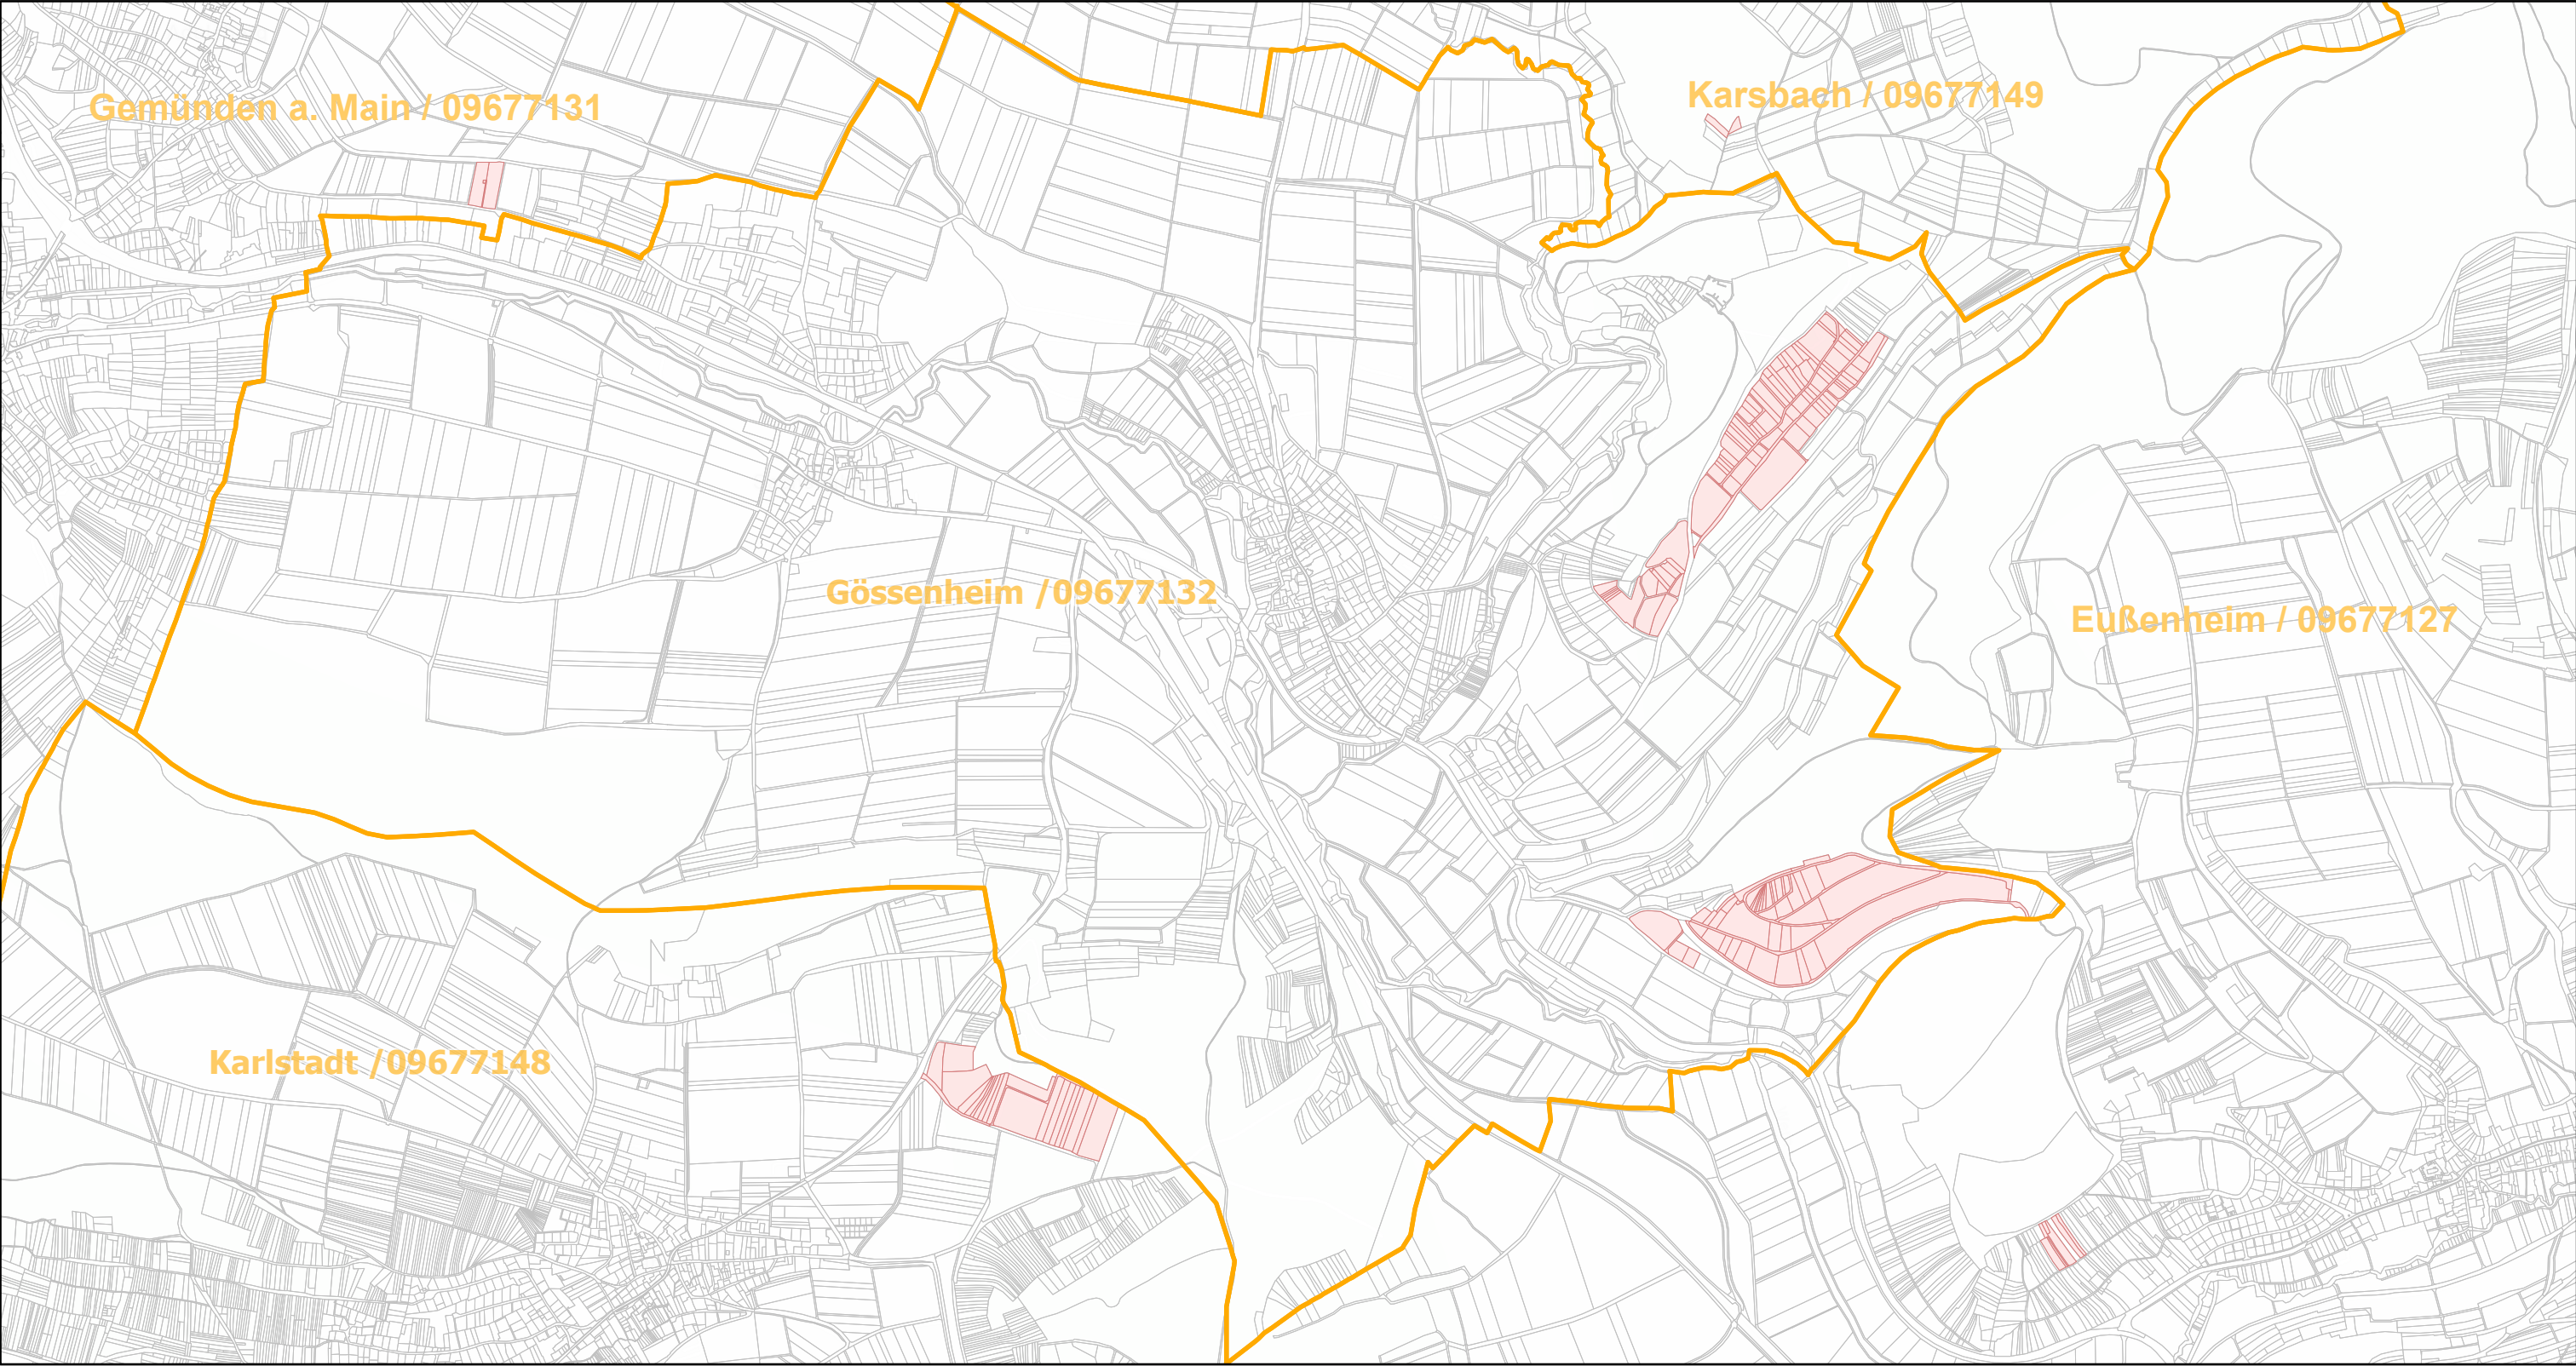

Gössenheim / 09677132

16.9.2022, 12:49:31

-  Gemeinde
-  Rebflächen der g. U. Franken
-  Flurstück

Esri, HERE, Garmin, Foursquare, GeoTechnologies, Inc, METI/NASA, USGS