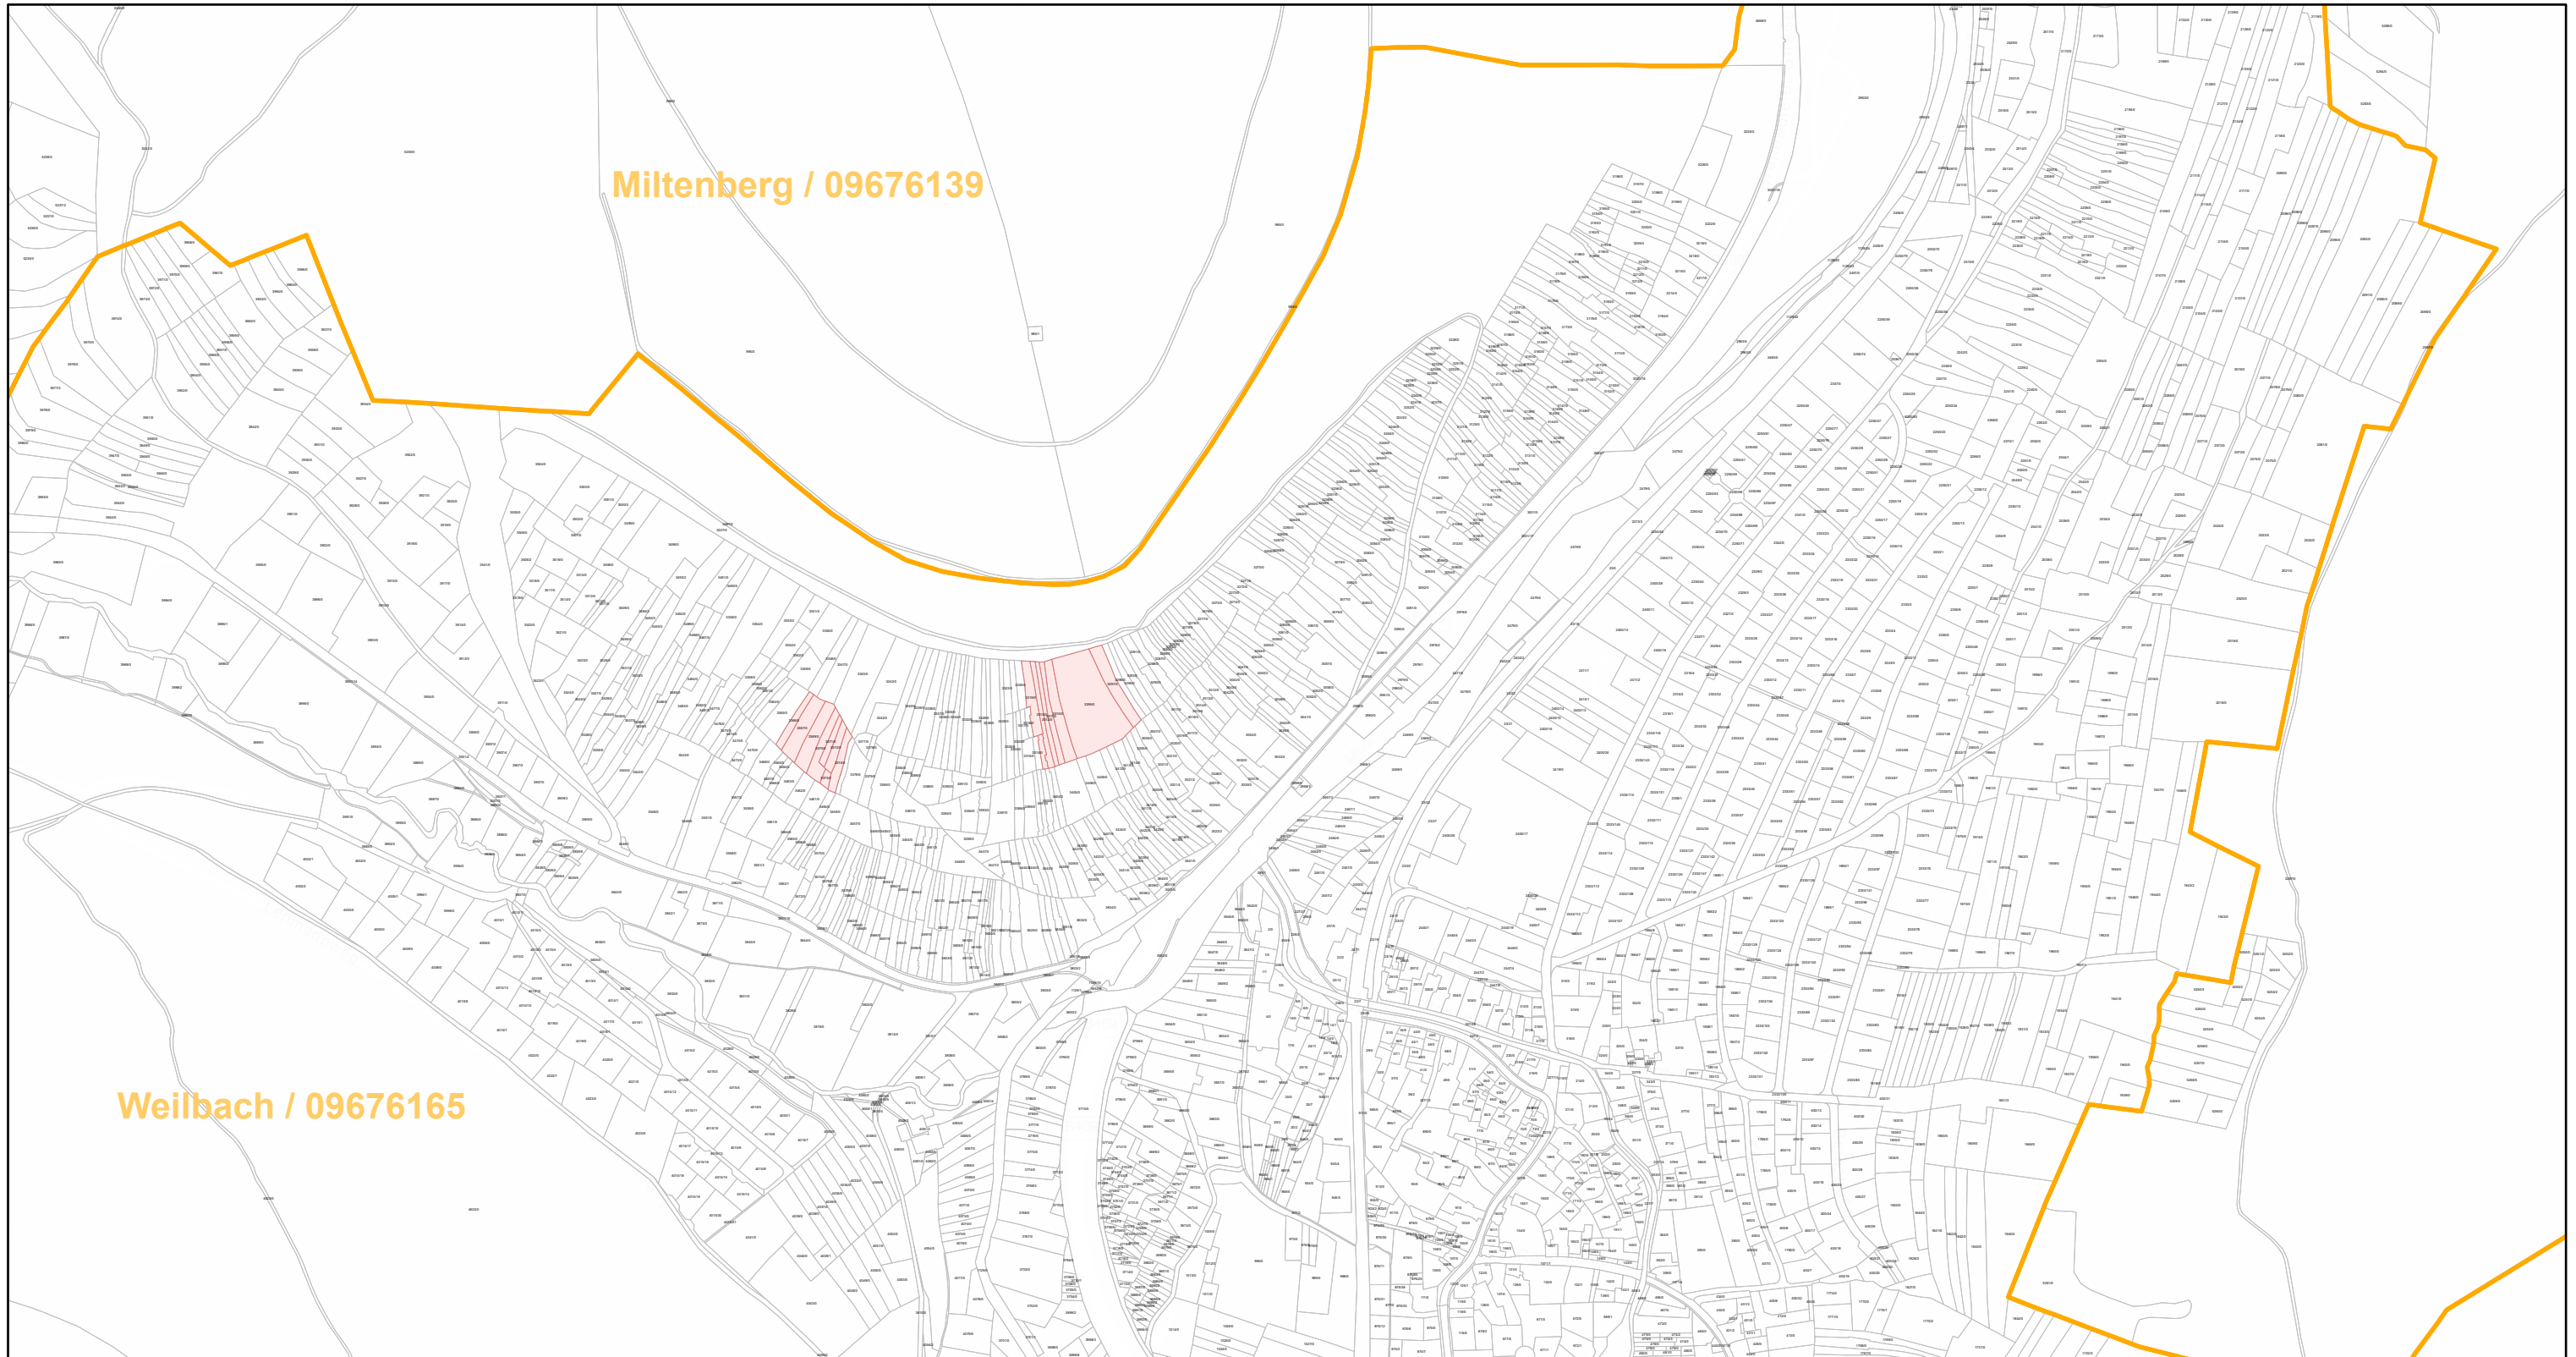

Weilbach / 09676165

9.9.2022, 12:33:57

-  Gemeinde
-  Rebflächen der g. U. Franken
-  Flurstück

Esri Community Maps Contributors, Esri, HERE, Garmin, Foursquare, GeoTechnologies, Inc, METI/NASA, USGS