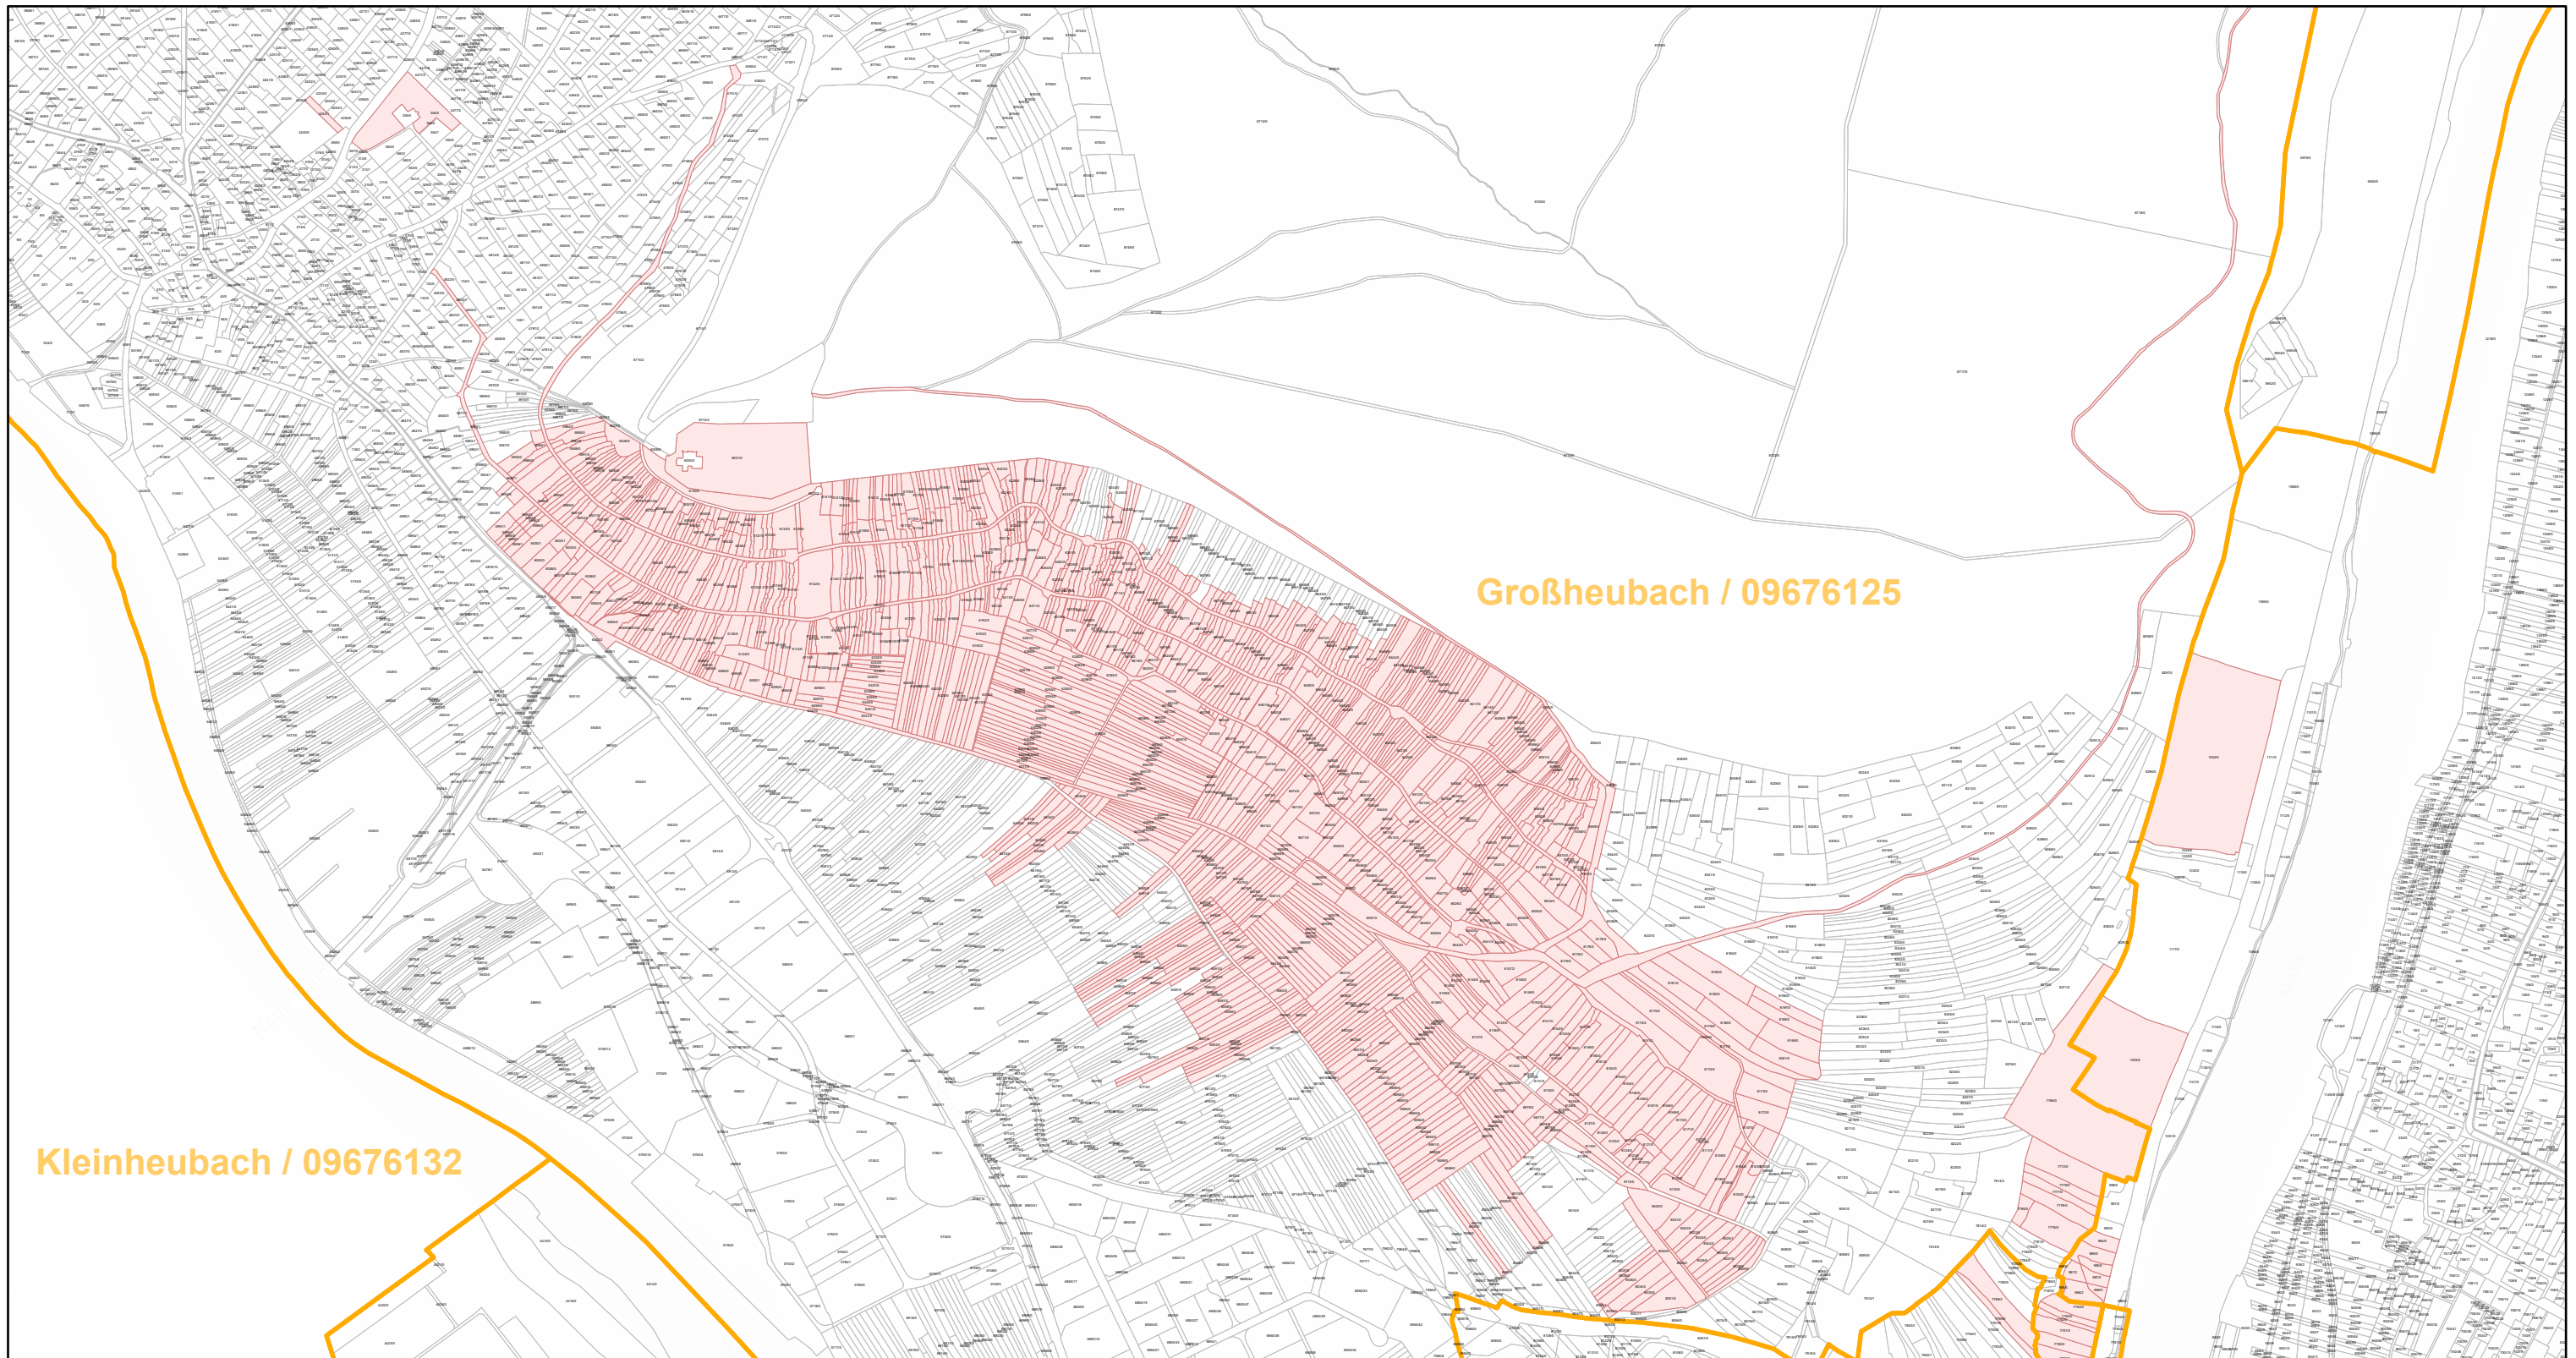

Großheubach / 09676125

19.9.2022, 16:14:45

-  Gemeinde
-  Rebflächen der g. U. Franken
-  Flurstück

Esri Community Maps Contributors, Esri, HERE, Garmin, Foursquare, GeoTechnologies, Inc, METI/NASA, USGS