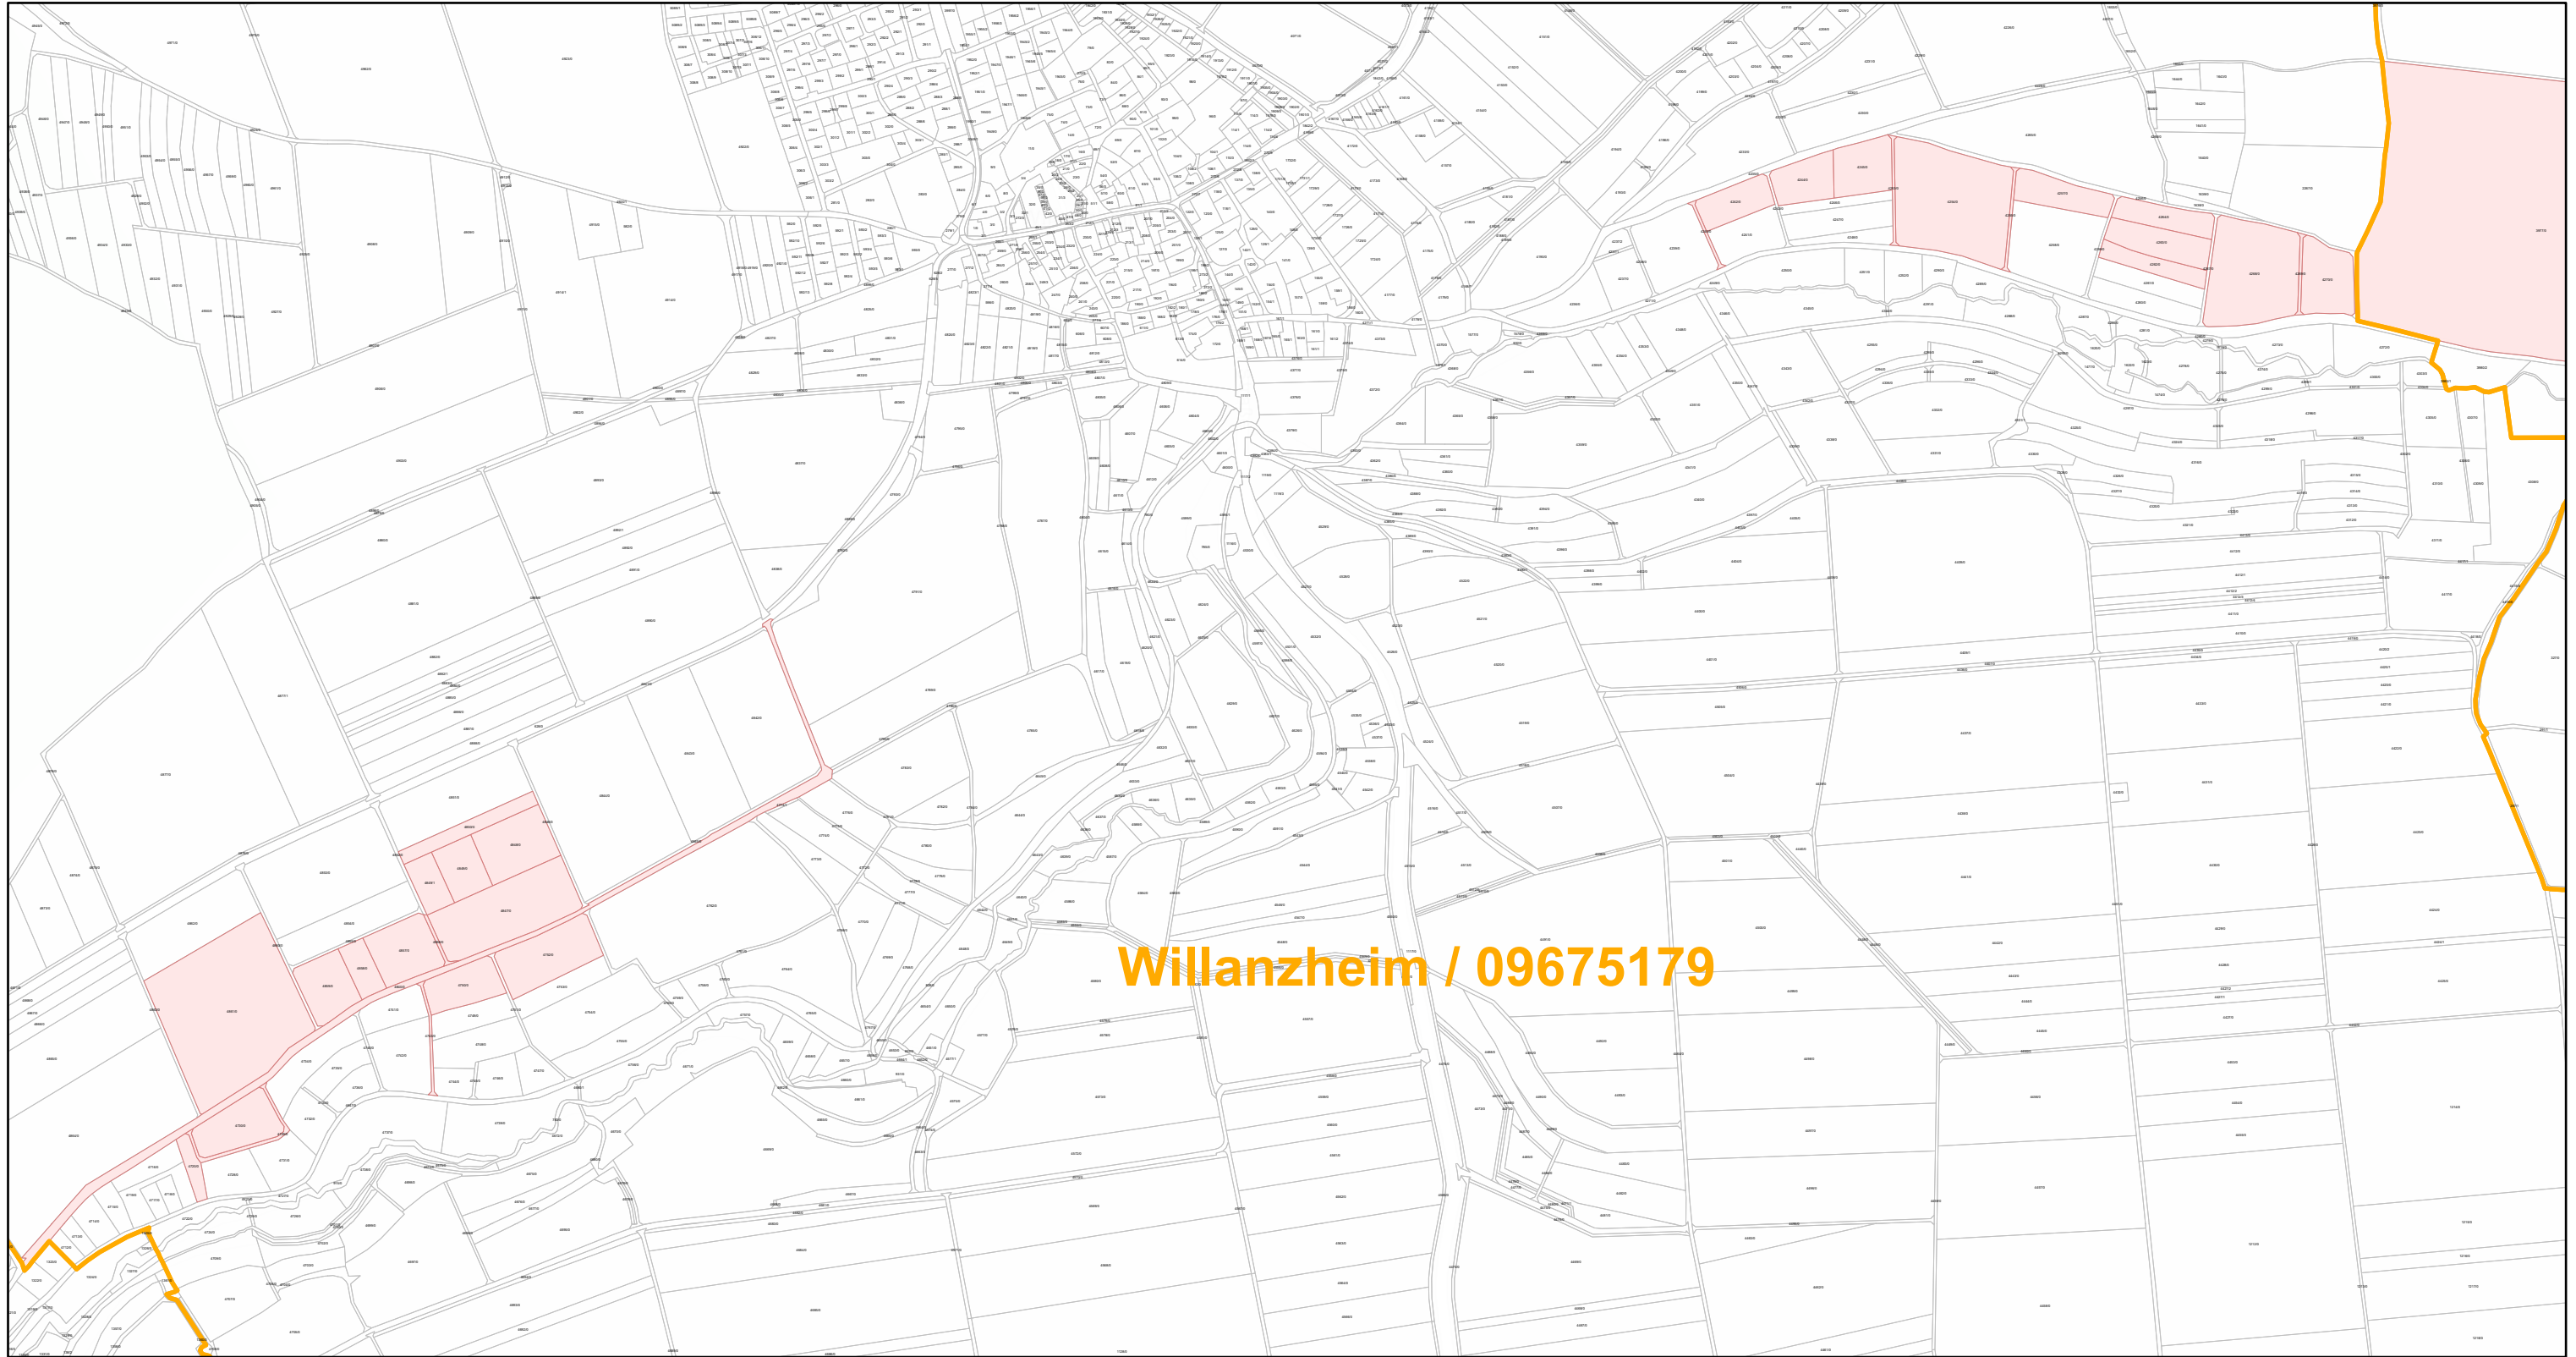

Willanzheim / 09675179

Willanzheim / 09675179

16.9.2022, 12:12:51

-  Gemeinde
-  Rebflächen der g. U. Franken
-  Flurstück

Esri Community Maps Contributors, Esri, HERE, Garmin, Foursquare, GeoTechnologies, Inc, METI/NASA, USGS