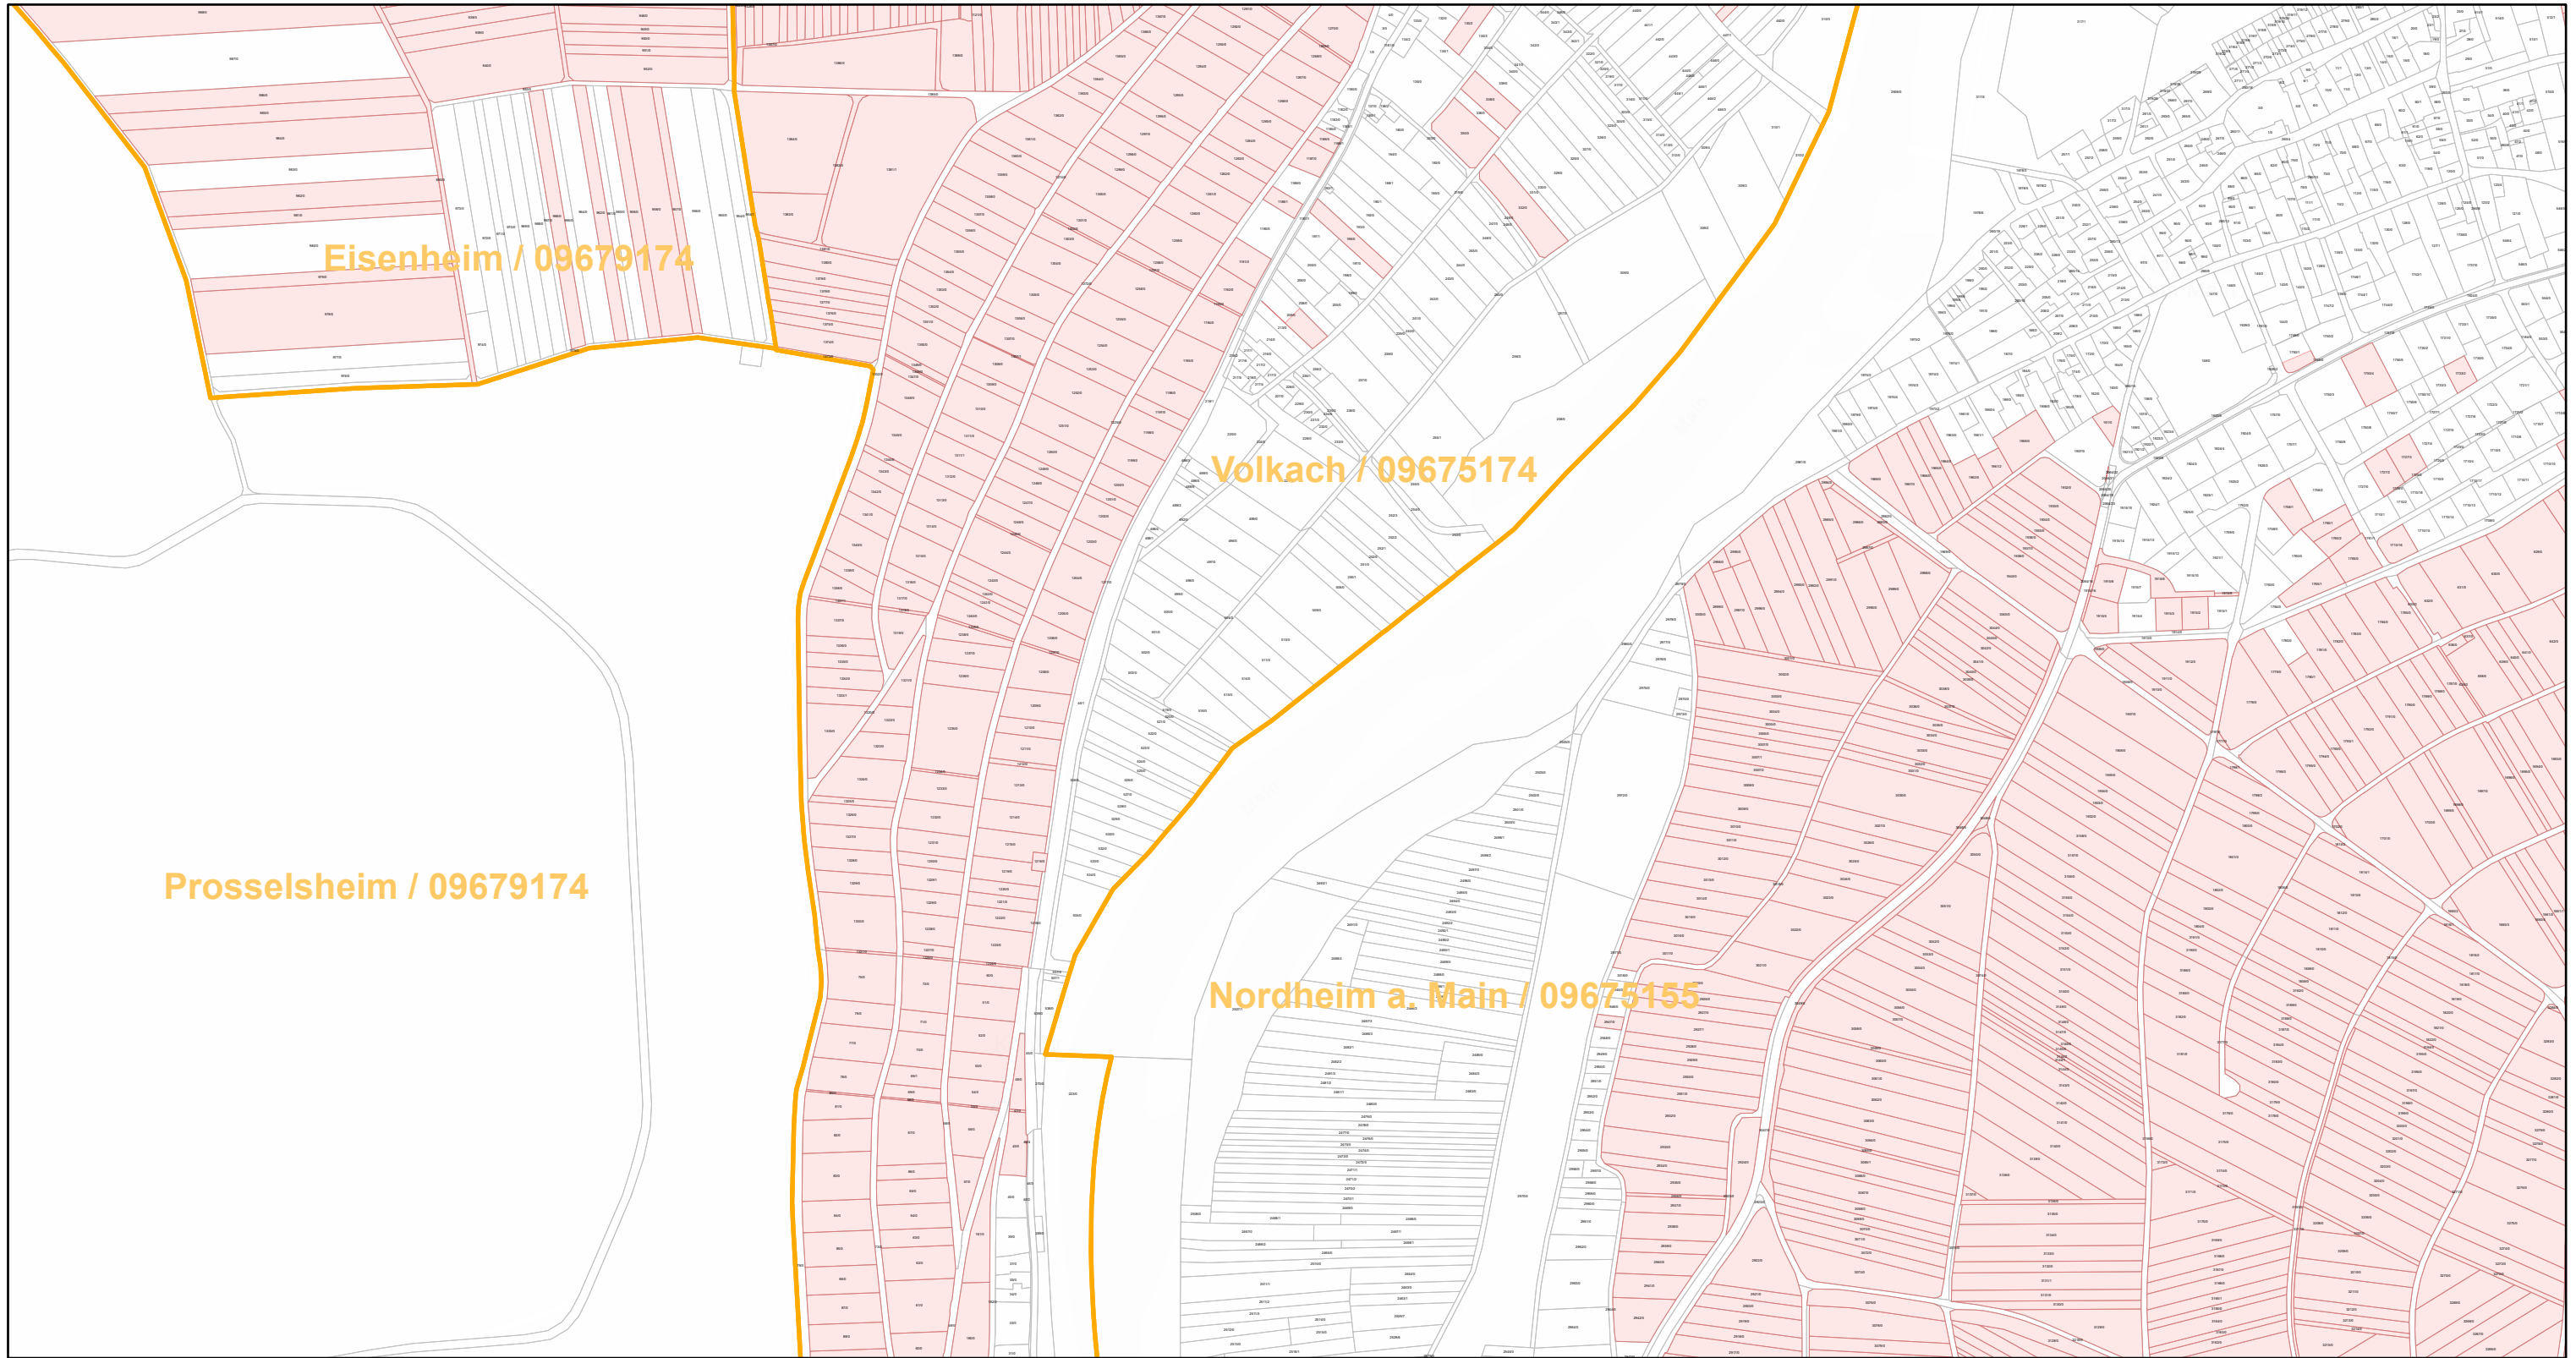

# Volkach / 09675174

27.9.2022, 11:26:01

-  Gemeinde
-  Rebflächen der g. U. Franken
-  Flurstück

Esri Community Maps Contributors, Esri, HERE, Garmin, Foursquare, GeoTechnologies, Inc, METI/NASA, USGS