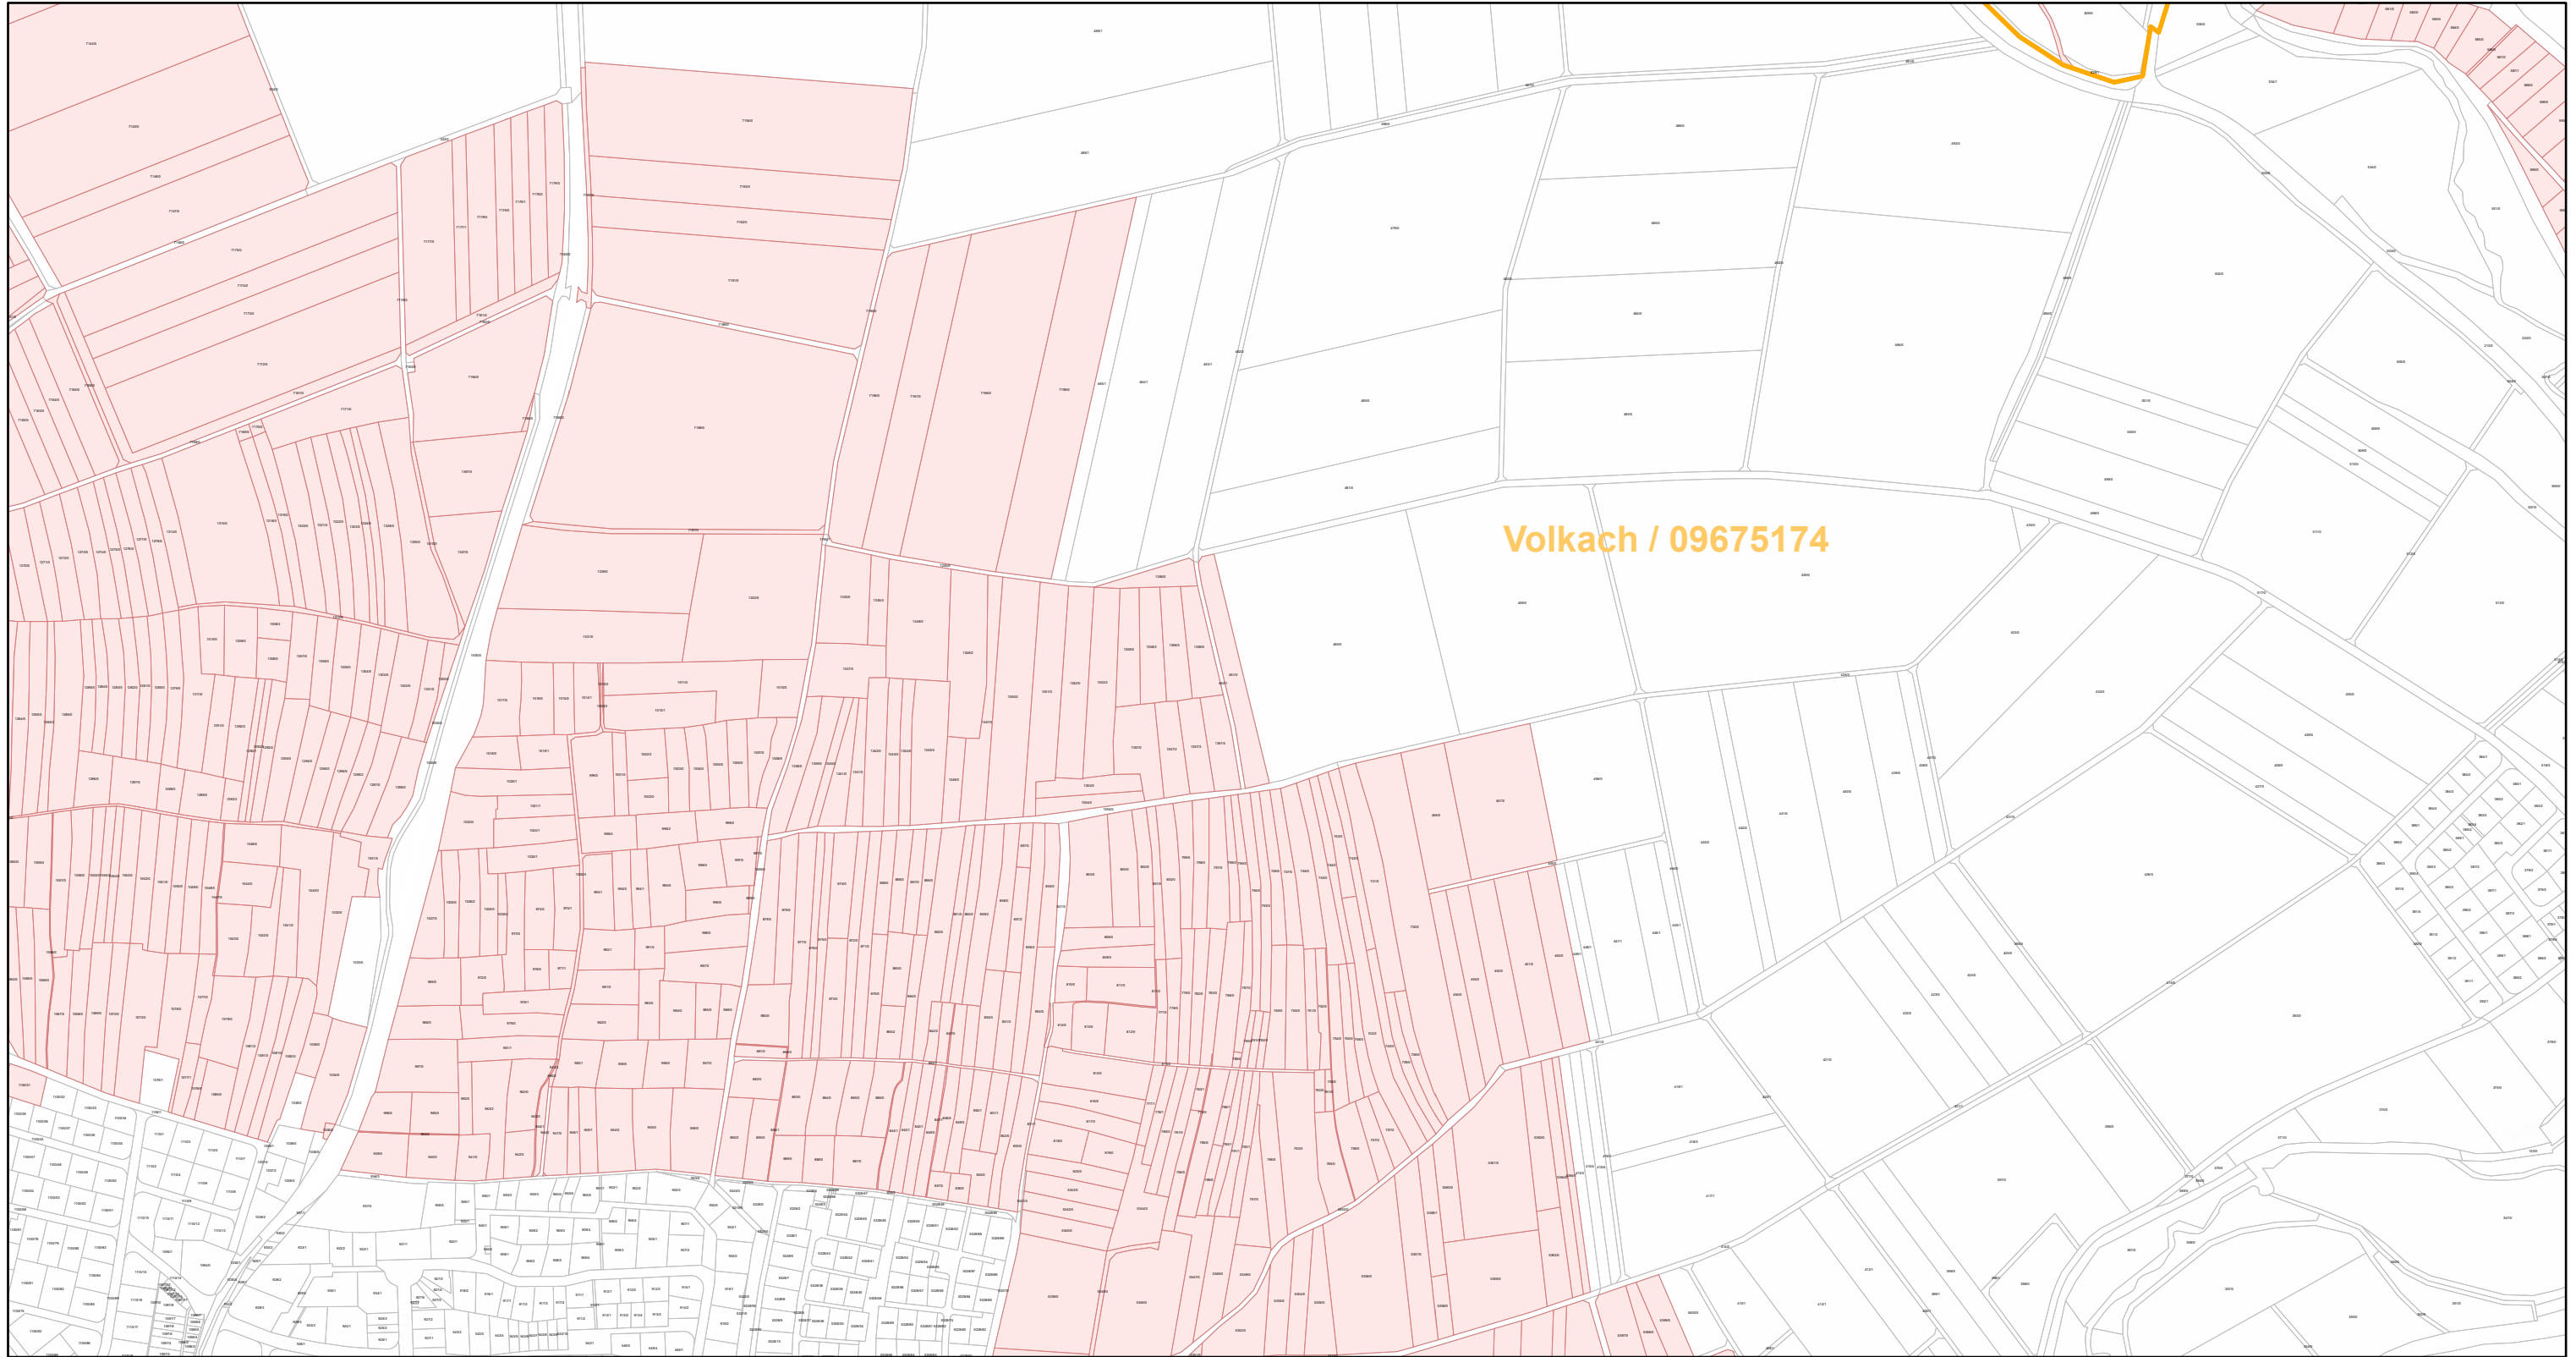

Volkach / 09675174

27.9.2022, 11:09:52

-  Gemeinde
-  Rebflächen der g. U. Franken
-  Flurstück

Esri Community Maps Contributors, Esri, HERE, Garmin, Foursquare, GeoTechnologies, Inc, METI/NASA, USGS