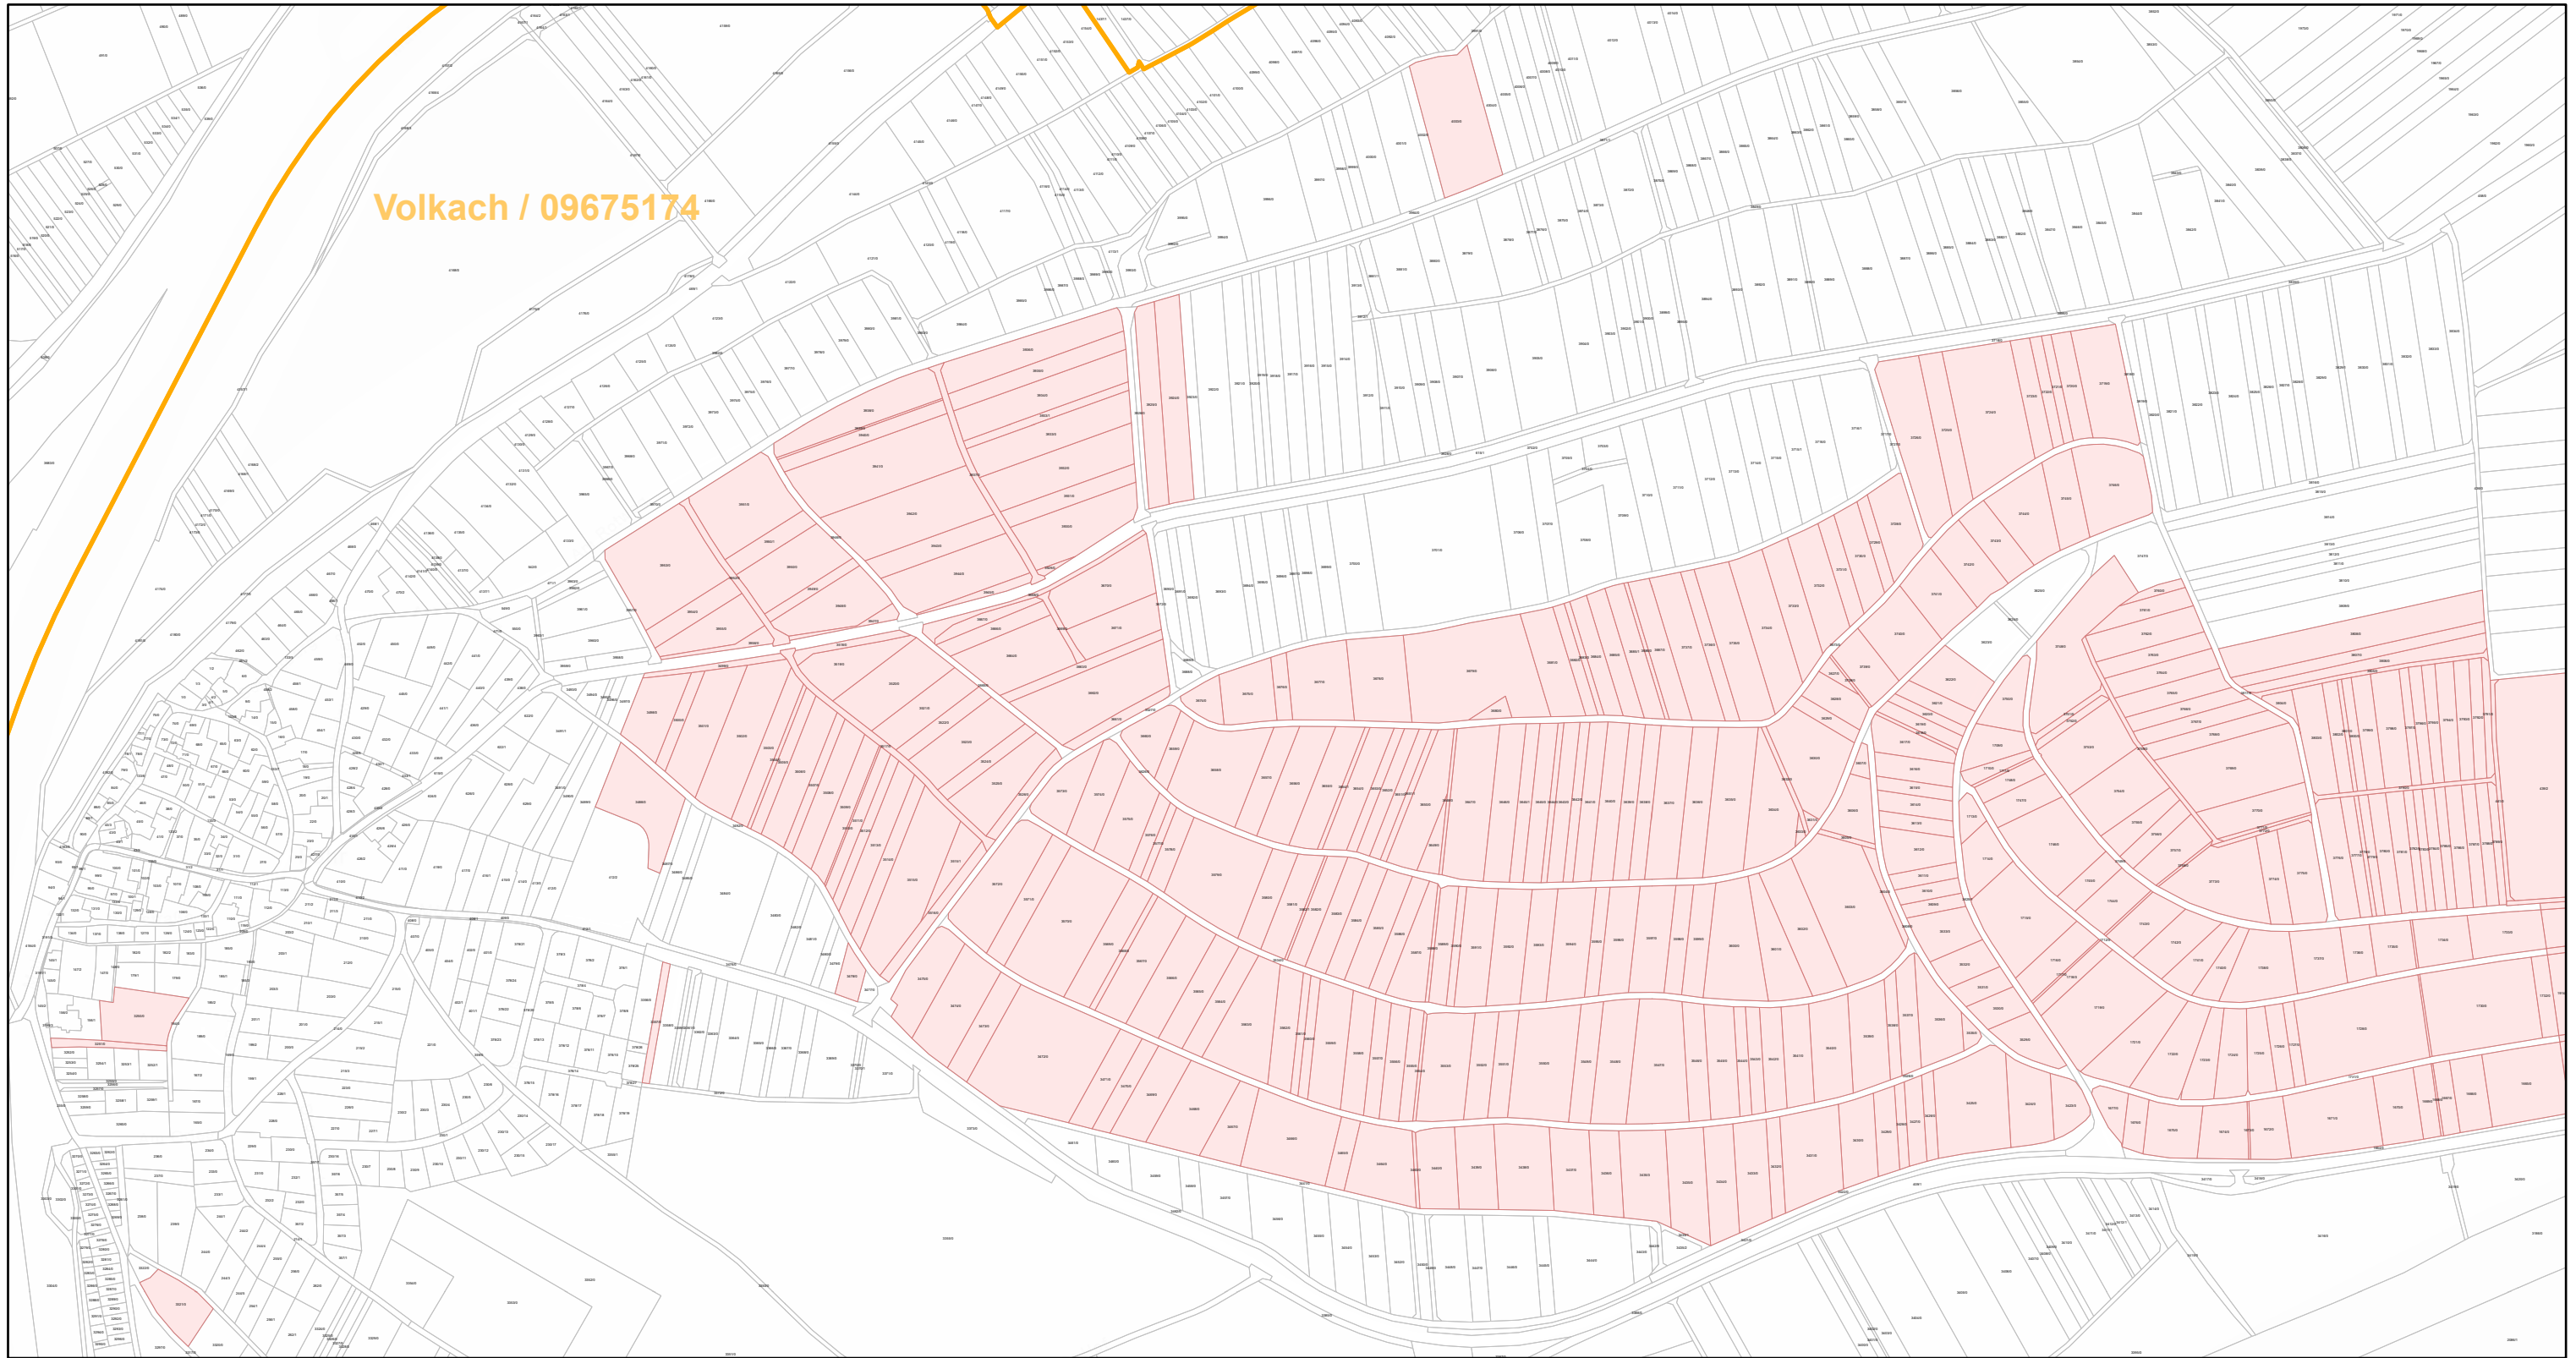

Volkach / 09675174

Volkach / 09675174

27.9.2022, 11:01:49

-  Gemeinde
-  Rebflächen der g. U. Franken
-  Flurstück

Esri Community Maps Contributors, Esri, HERE, Garmin, Foursquare, GeoTechnologies, Inc, METI/NASA, USGS