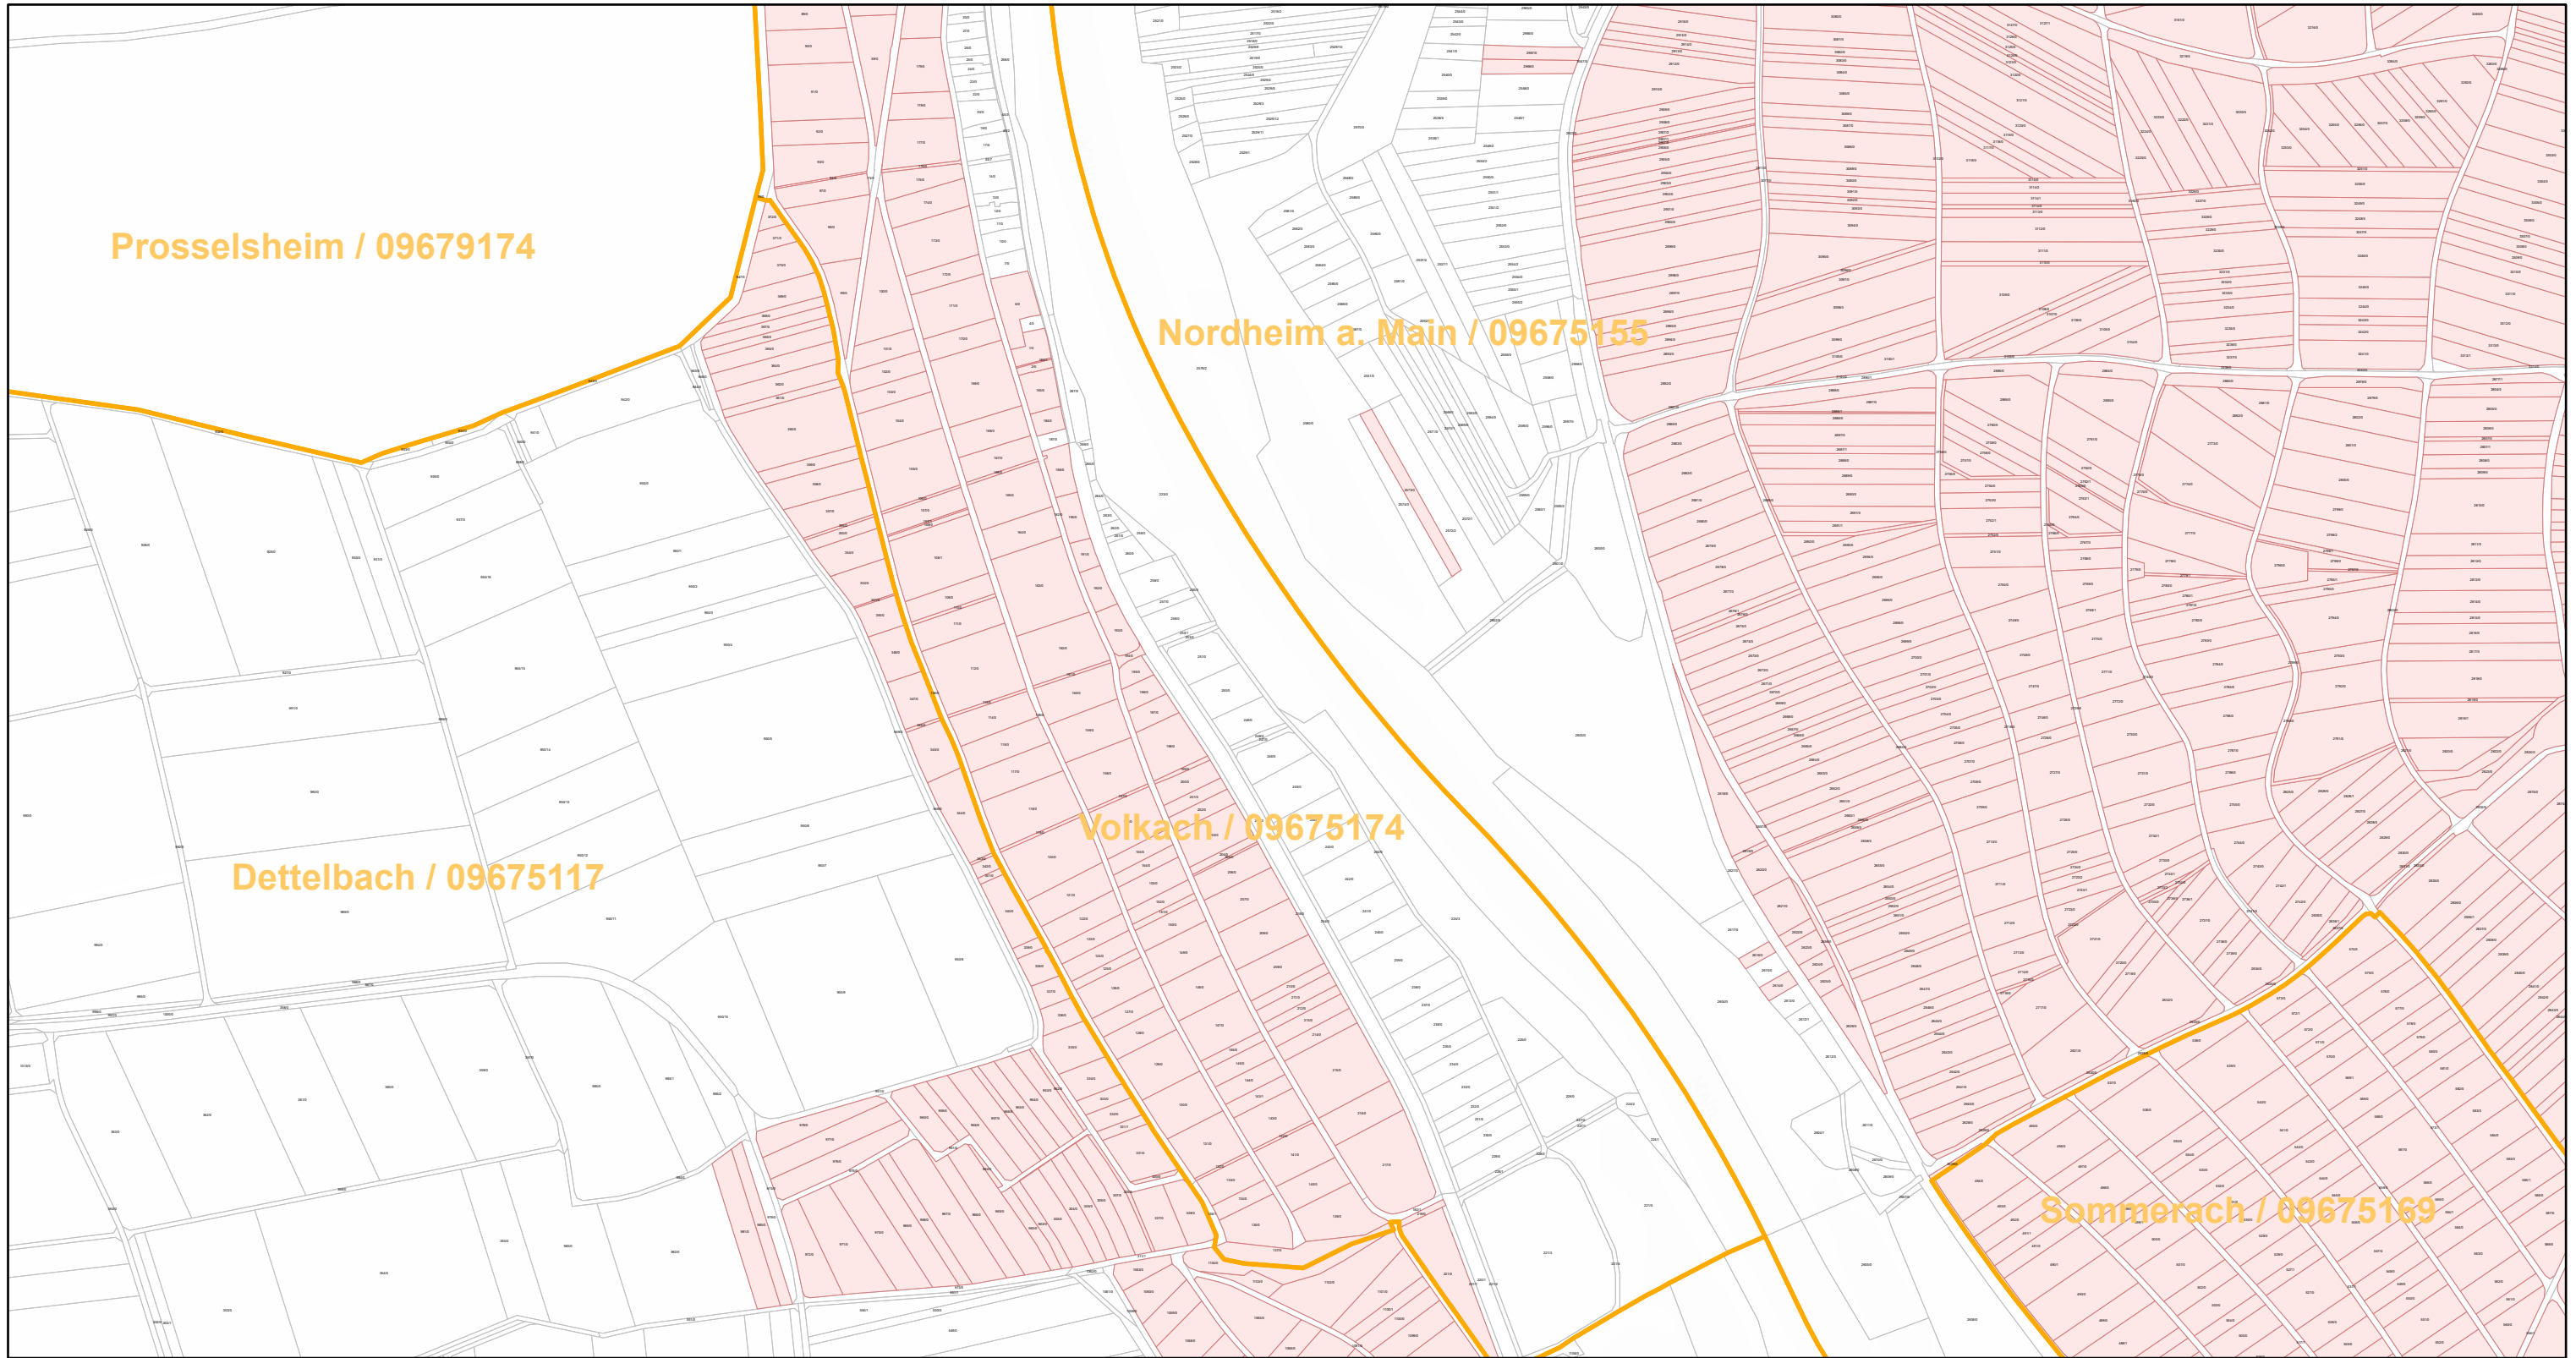

# Volkach / 09675174

27.9.2022, 11:30:16

-  Gemeinde
-  Rebflächen der g. U. Franken
-  Flurstück

Esri Community Maps Contributors, Esri, HERE, Garmin, Foursquare, GeoTechnologies, Inc, METI/NASA, USGS