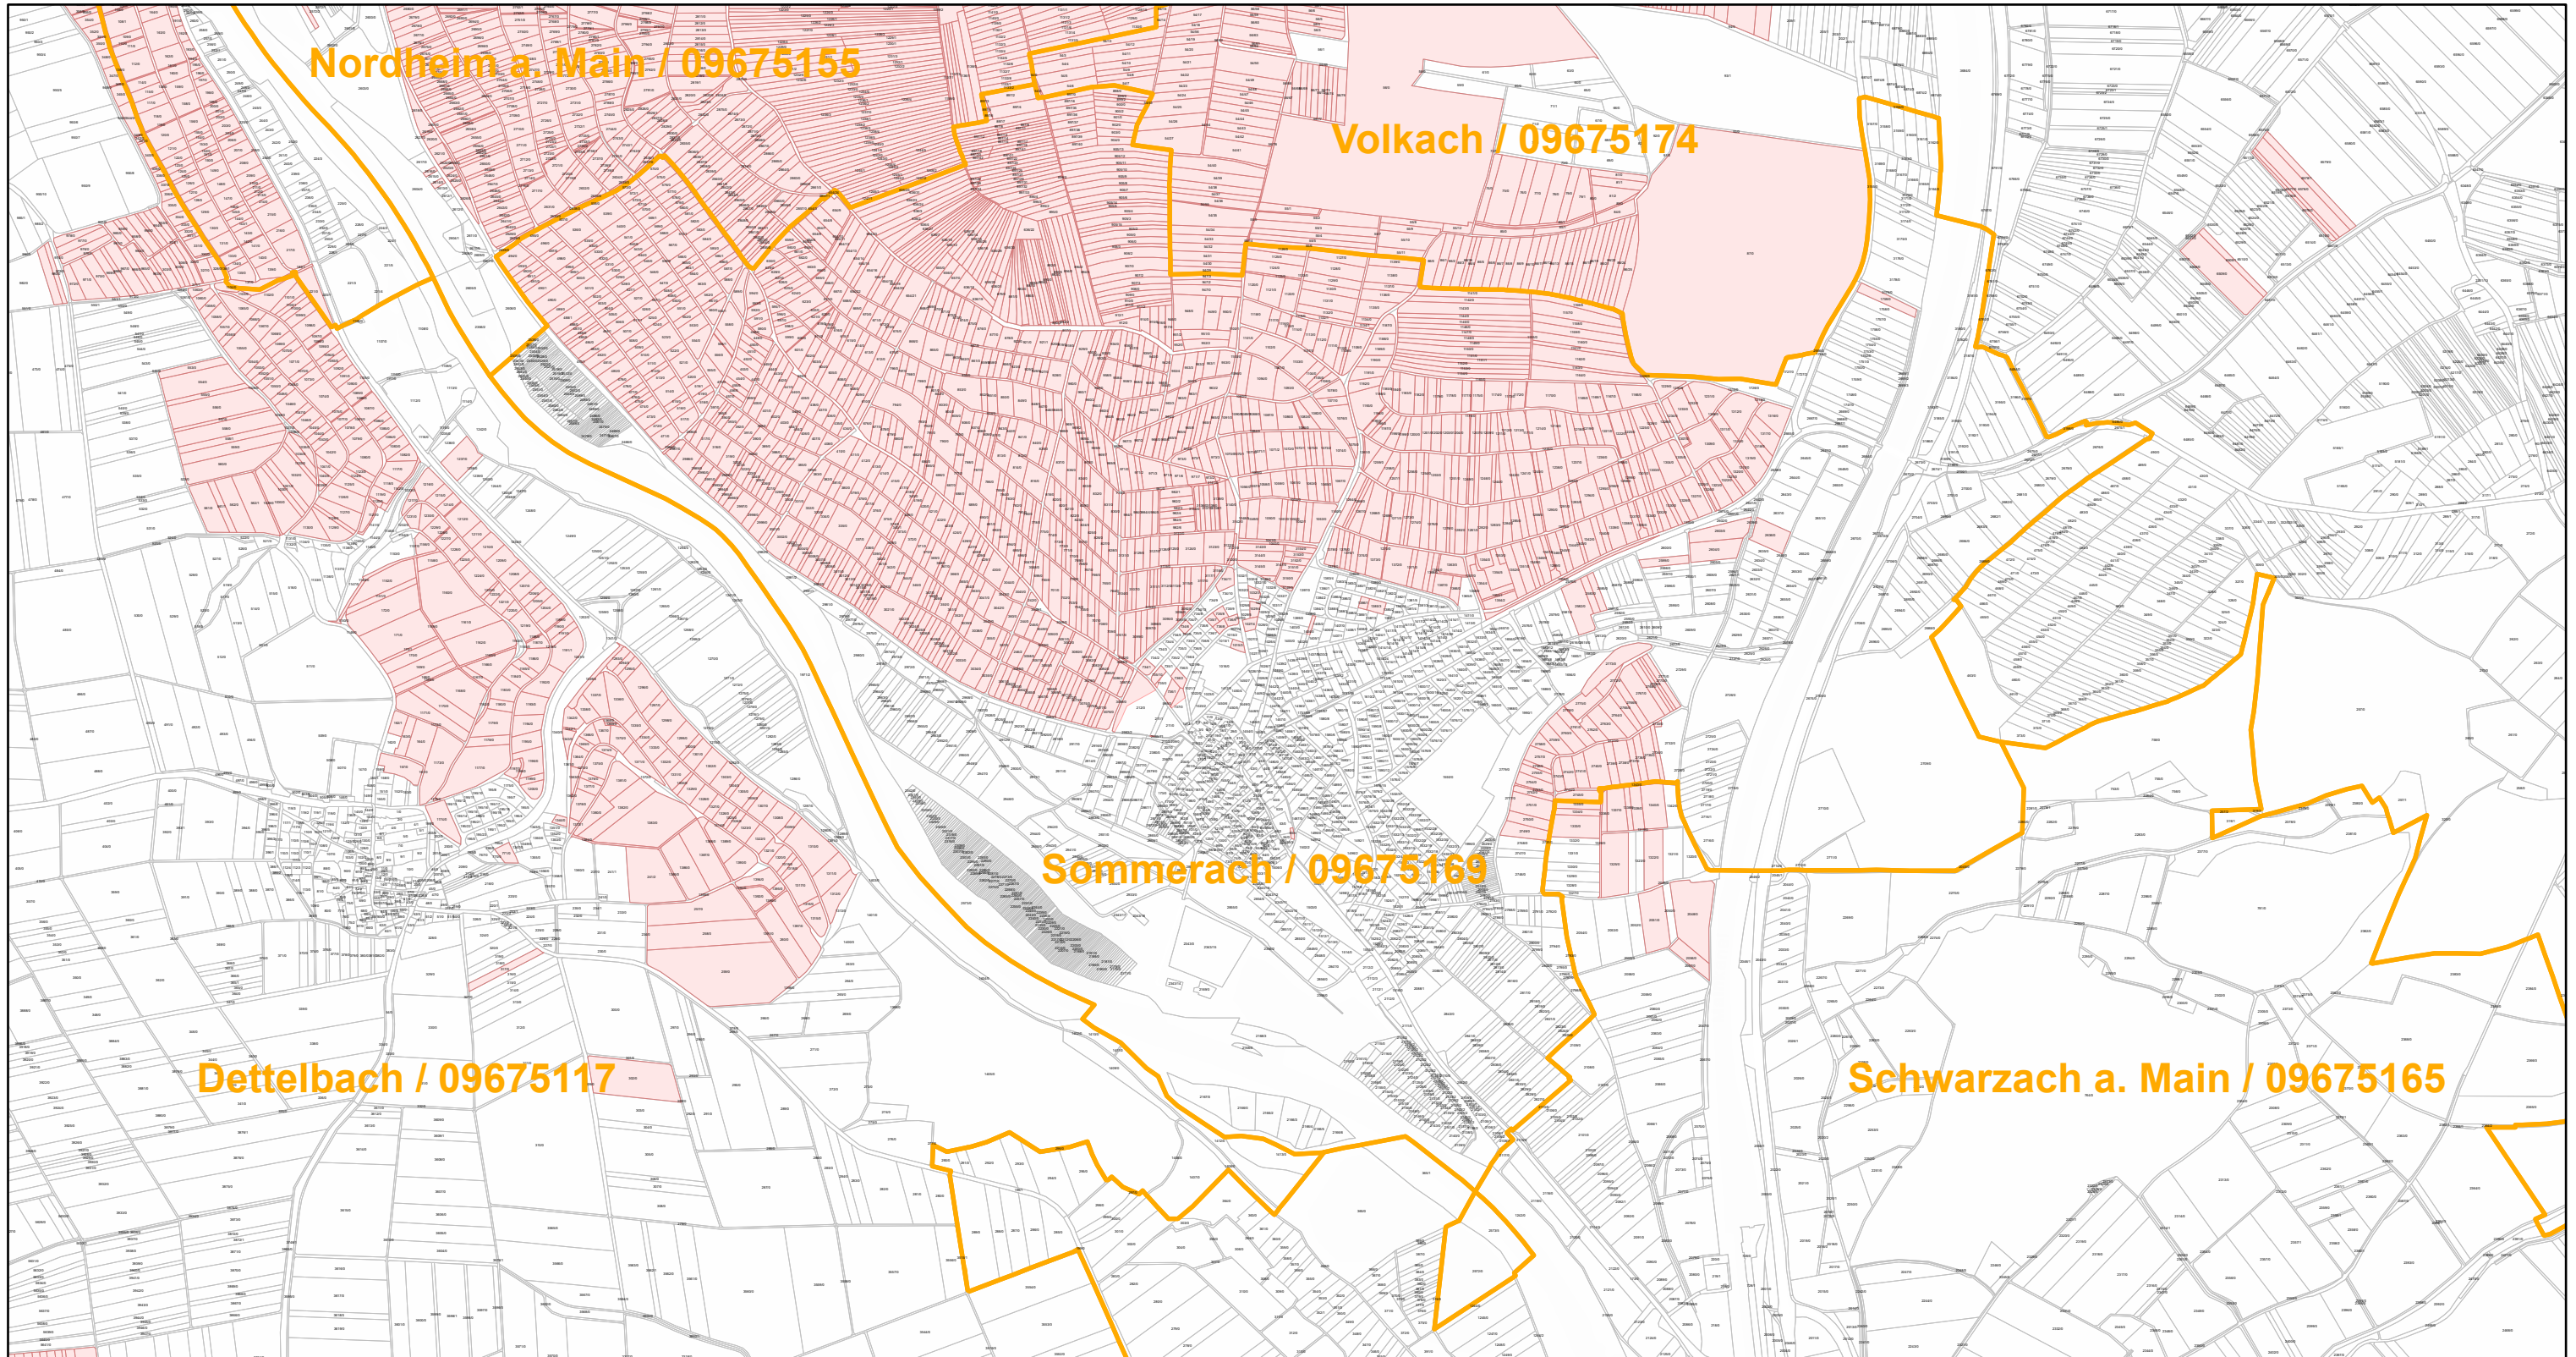

Sommerach / 09675169

9.9.2022, 11:24:35

-  Gemeinde
-  Rebflächen der g. U. Franken
-  Flurstück

Esri, HERE, Garmin, Foursquare, GeoTechnologies, Inc, METI/NASA, USGS