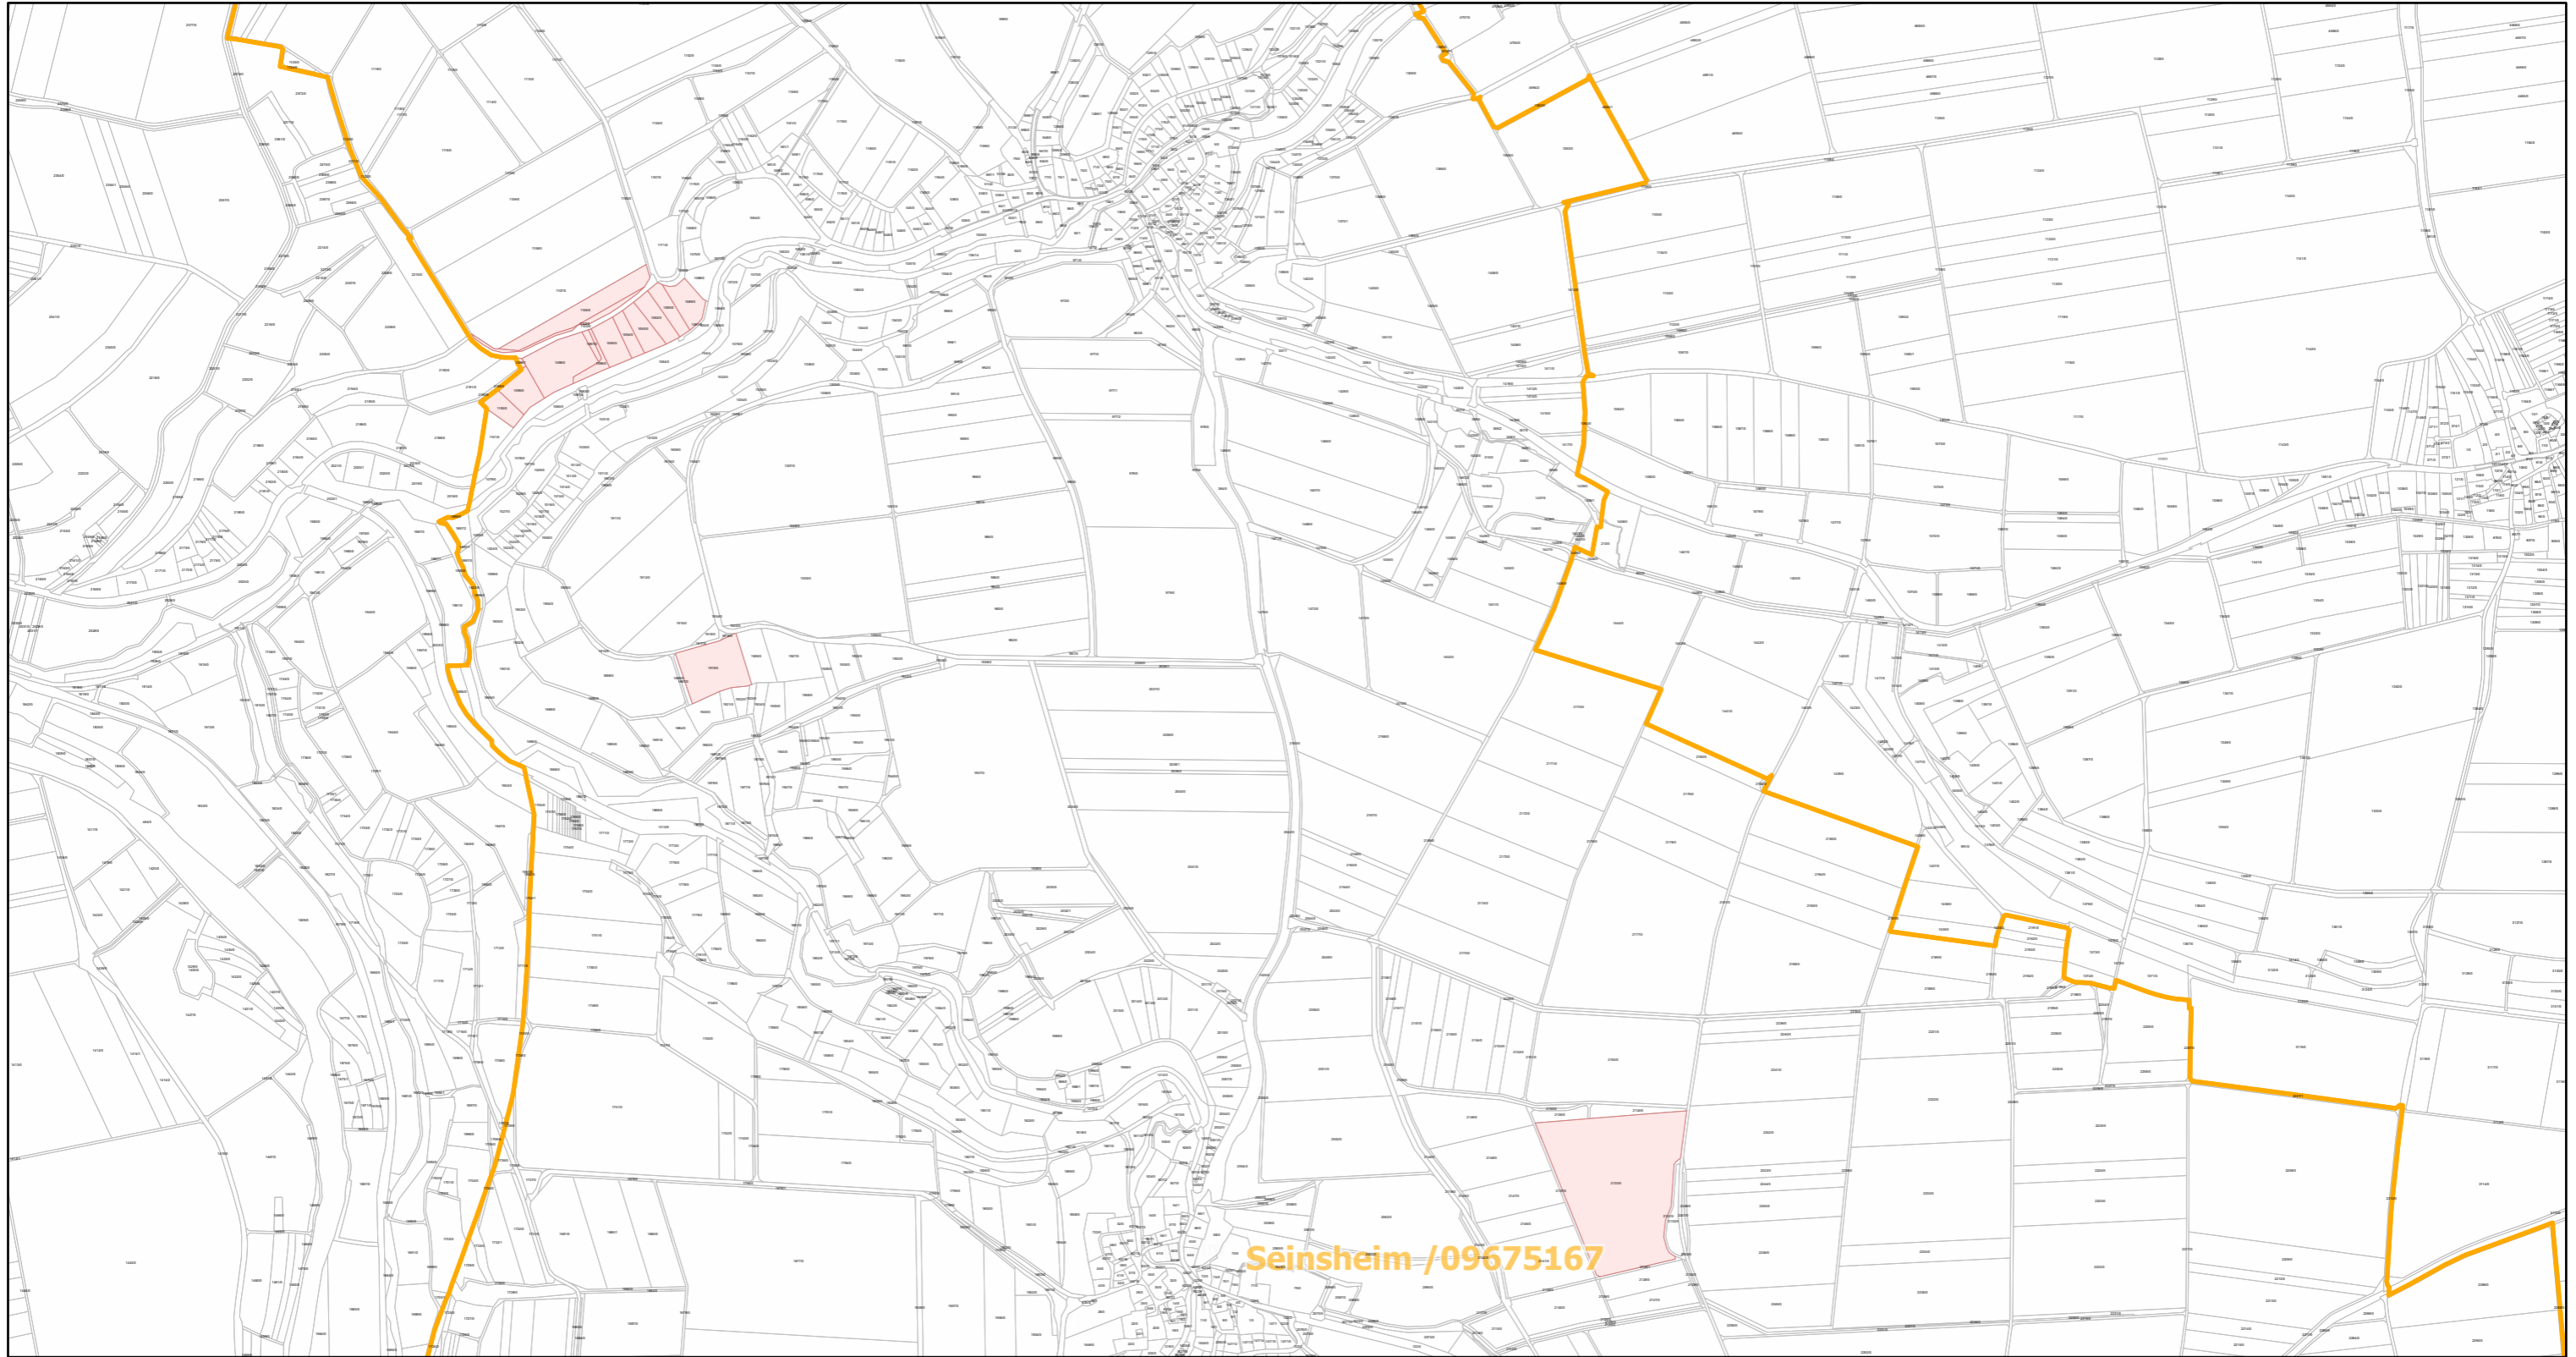

Seinsheim / 09675167

13.1.2022, 14:51:15

-  Gemeinde
-  Rebflächen der g. U. Franken
-  Flurstück

1:18,000

Esri Community Maps Contributors, Esri, HERE, Garmin, INCREMENT P, METI/NASA, USGS