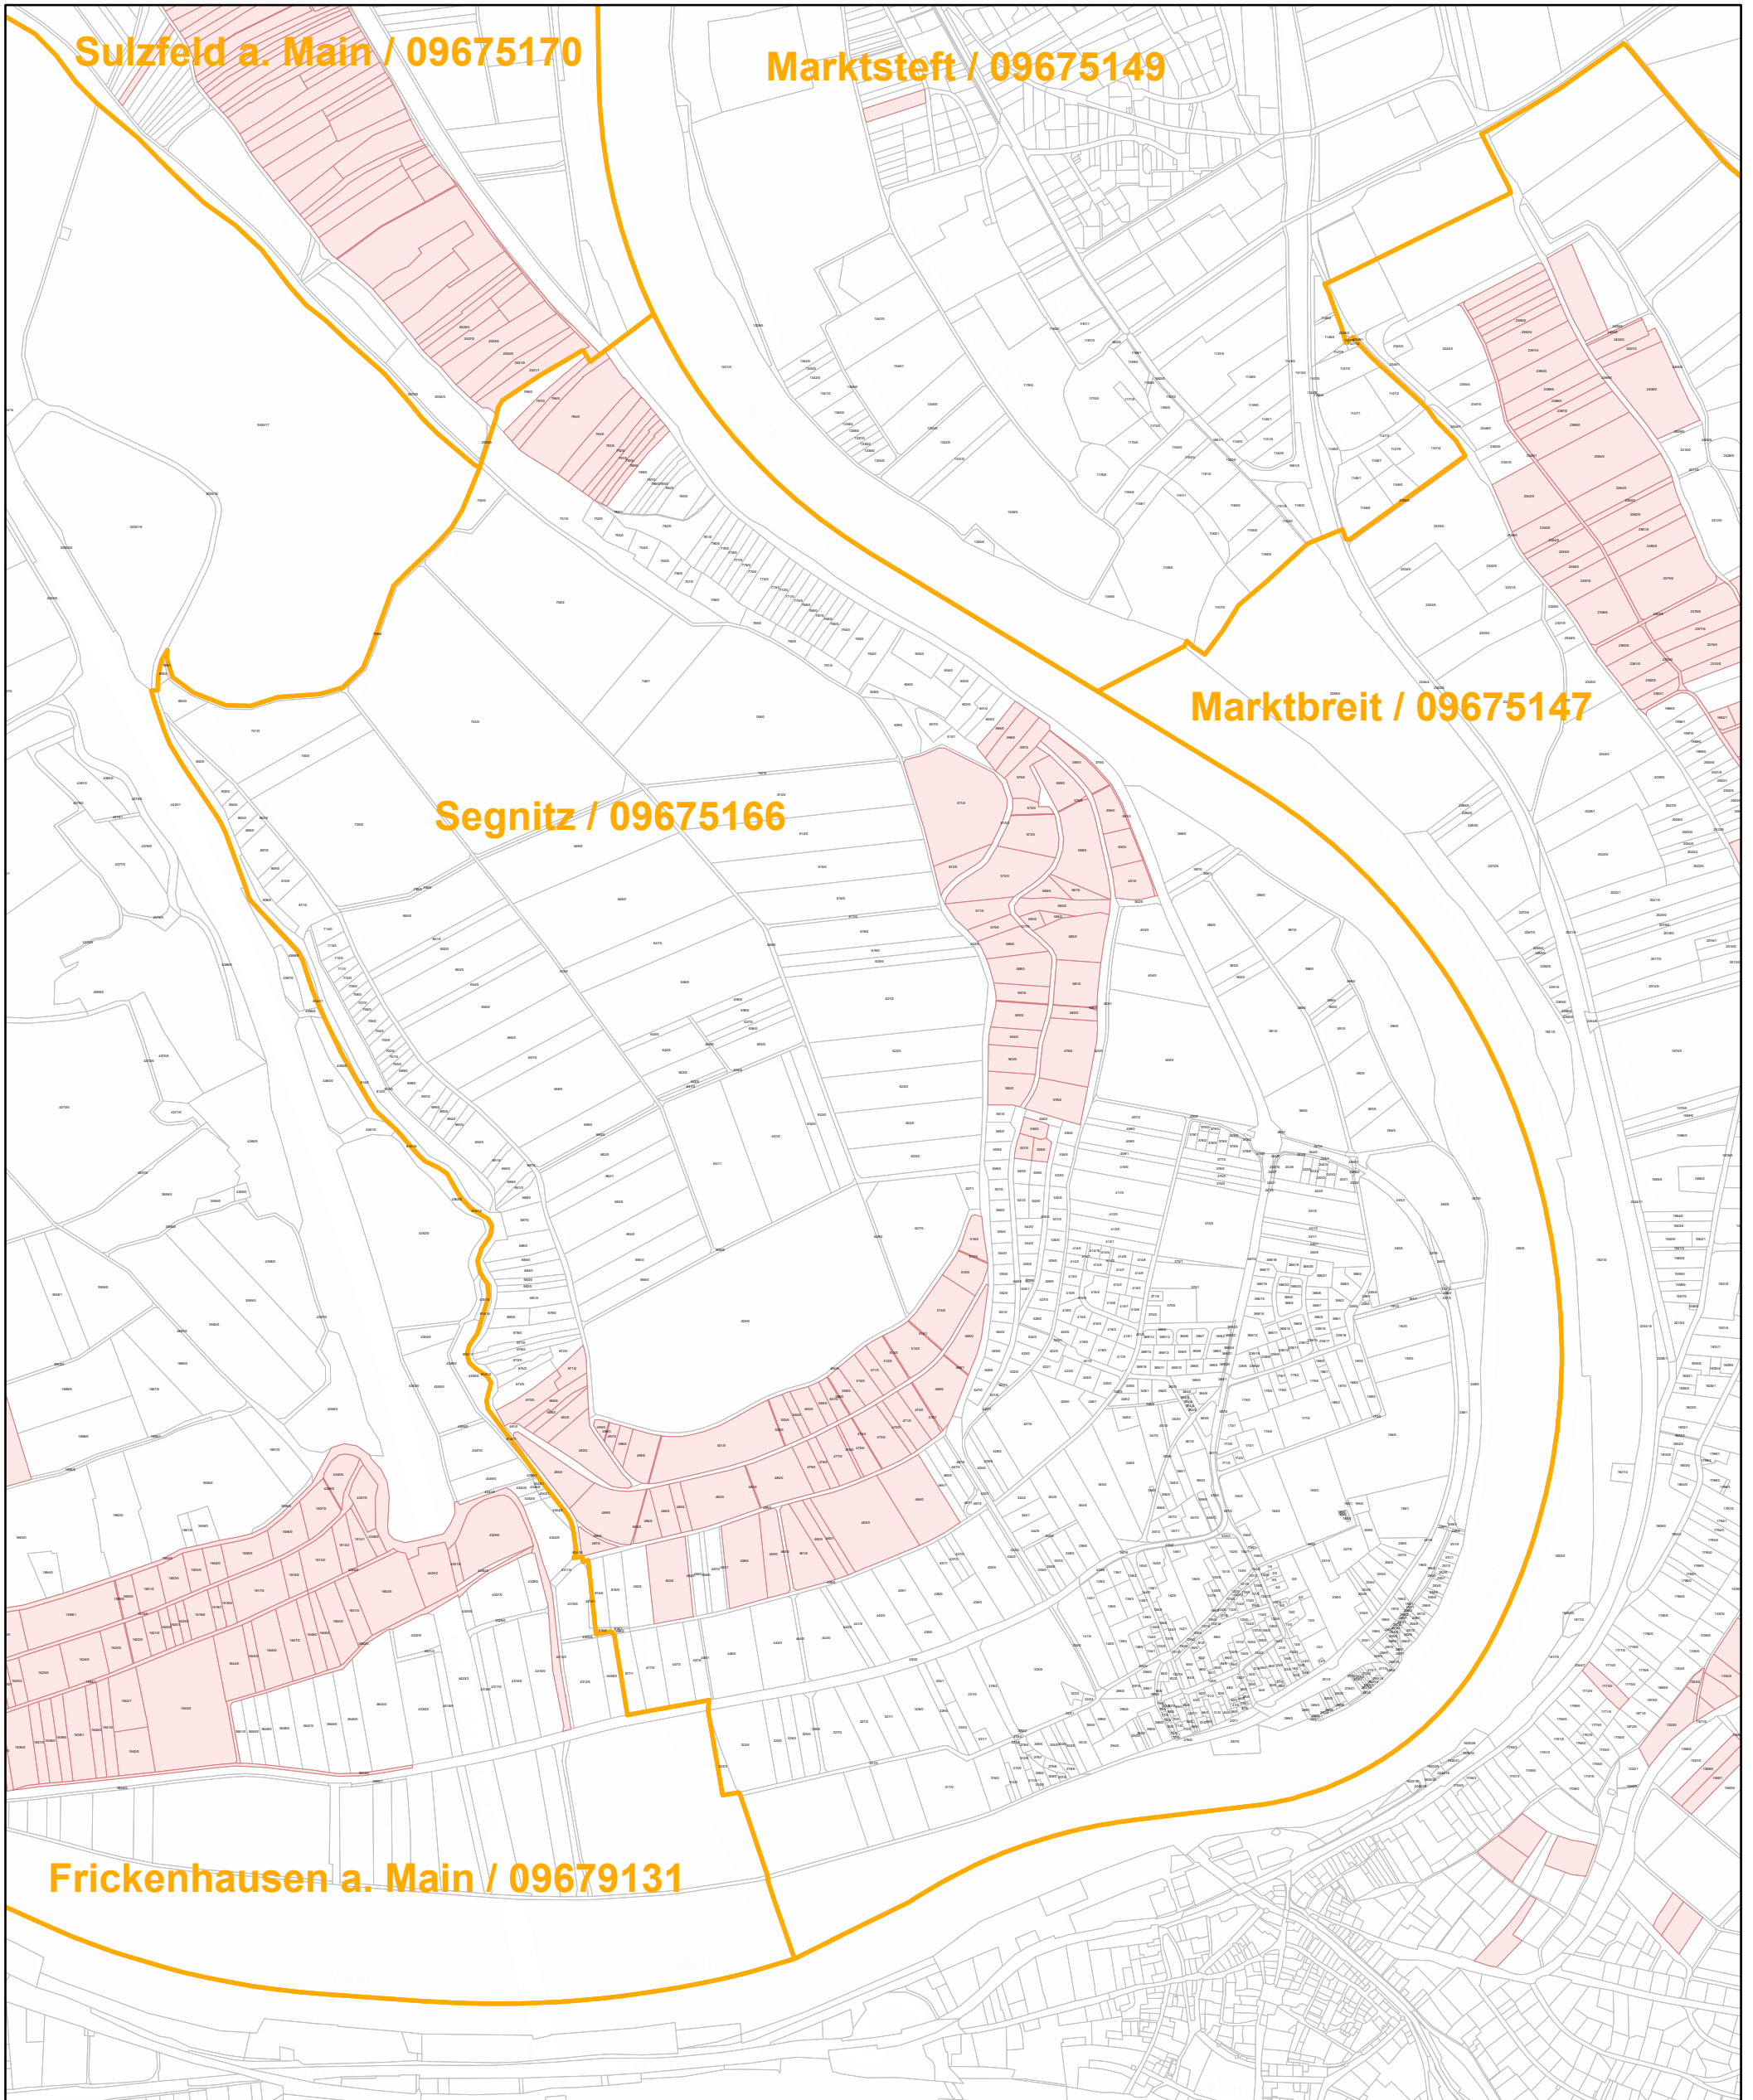

Segnitz / 09675166

9.9.2022, 11:15:26

-  Gemeinde
-  Rebflächen der g. U. Franken
-  Flurstück

1:14,000

Esri Community Maps Contributors, Esri, HERE, Garmin, Foursquare, GeoTechnologies, Inc, METI/NASA, USGS