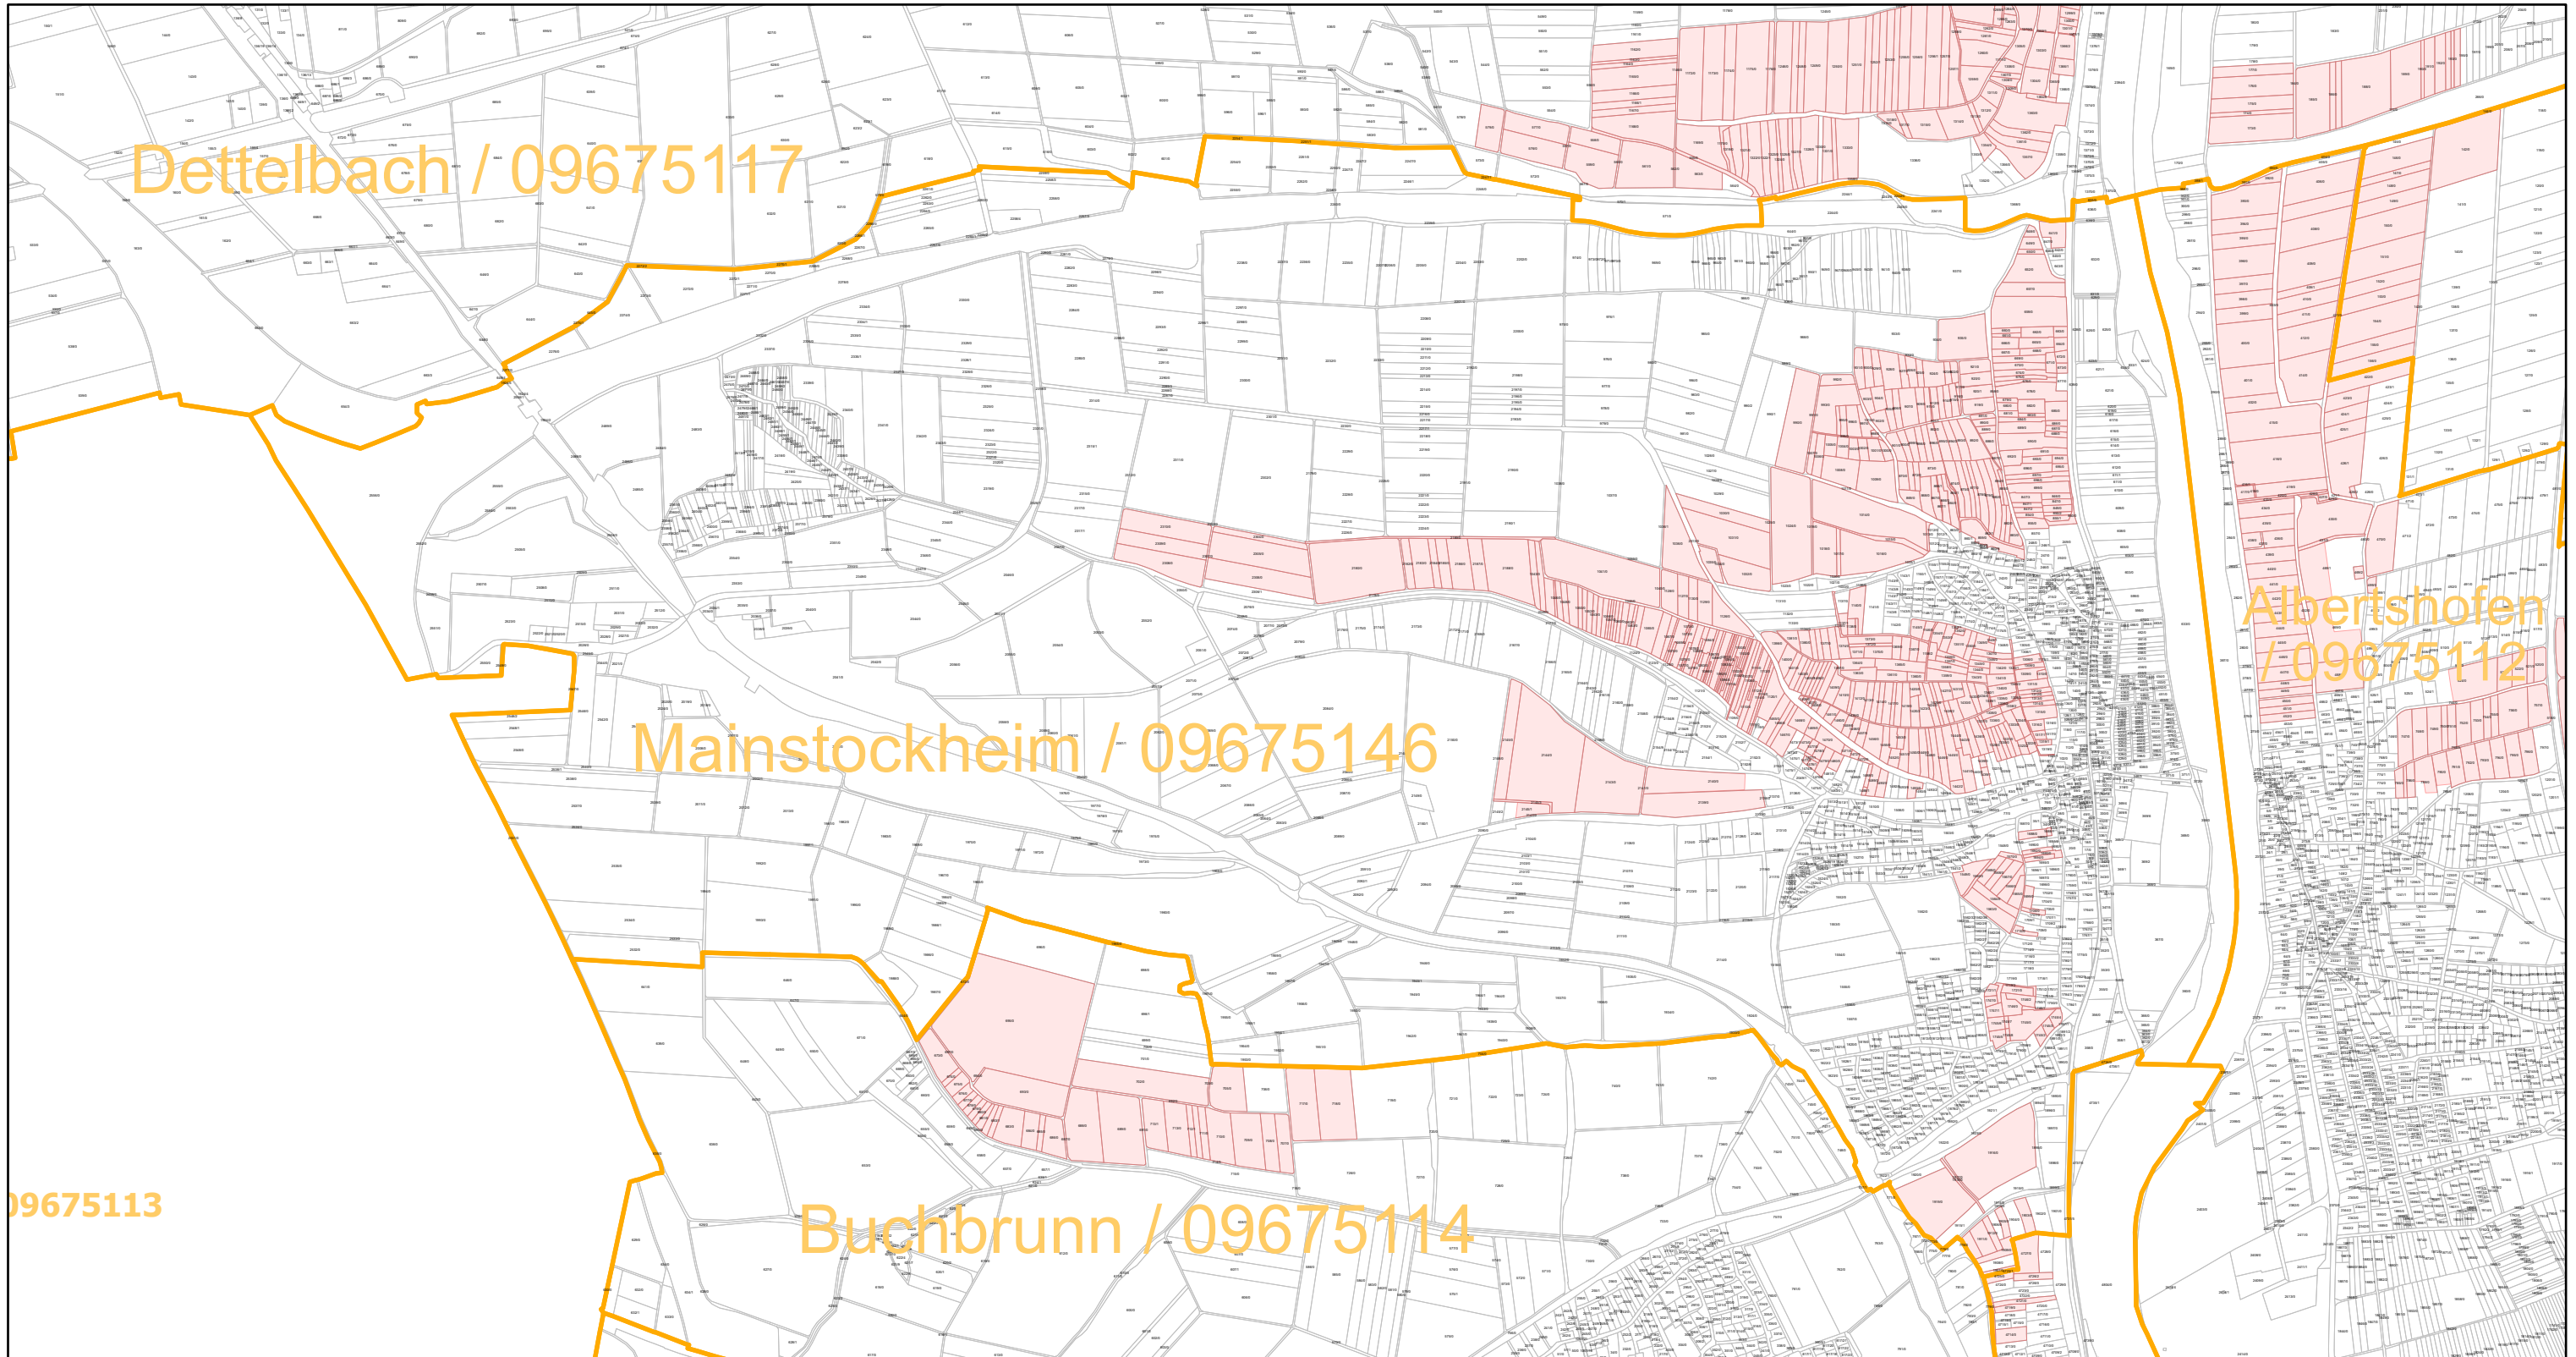

Mainstockheim / 09675146

19.8.2022, 11:24:42

-  Gemeinde
-  Rebflächen der g. U. Franken
-  Flurstück

Esri, HERE, Garmin, GeoTechnologies, Inc., USGS, Esri, HERE