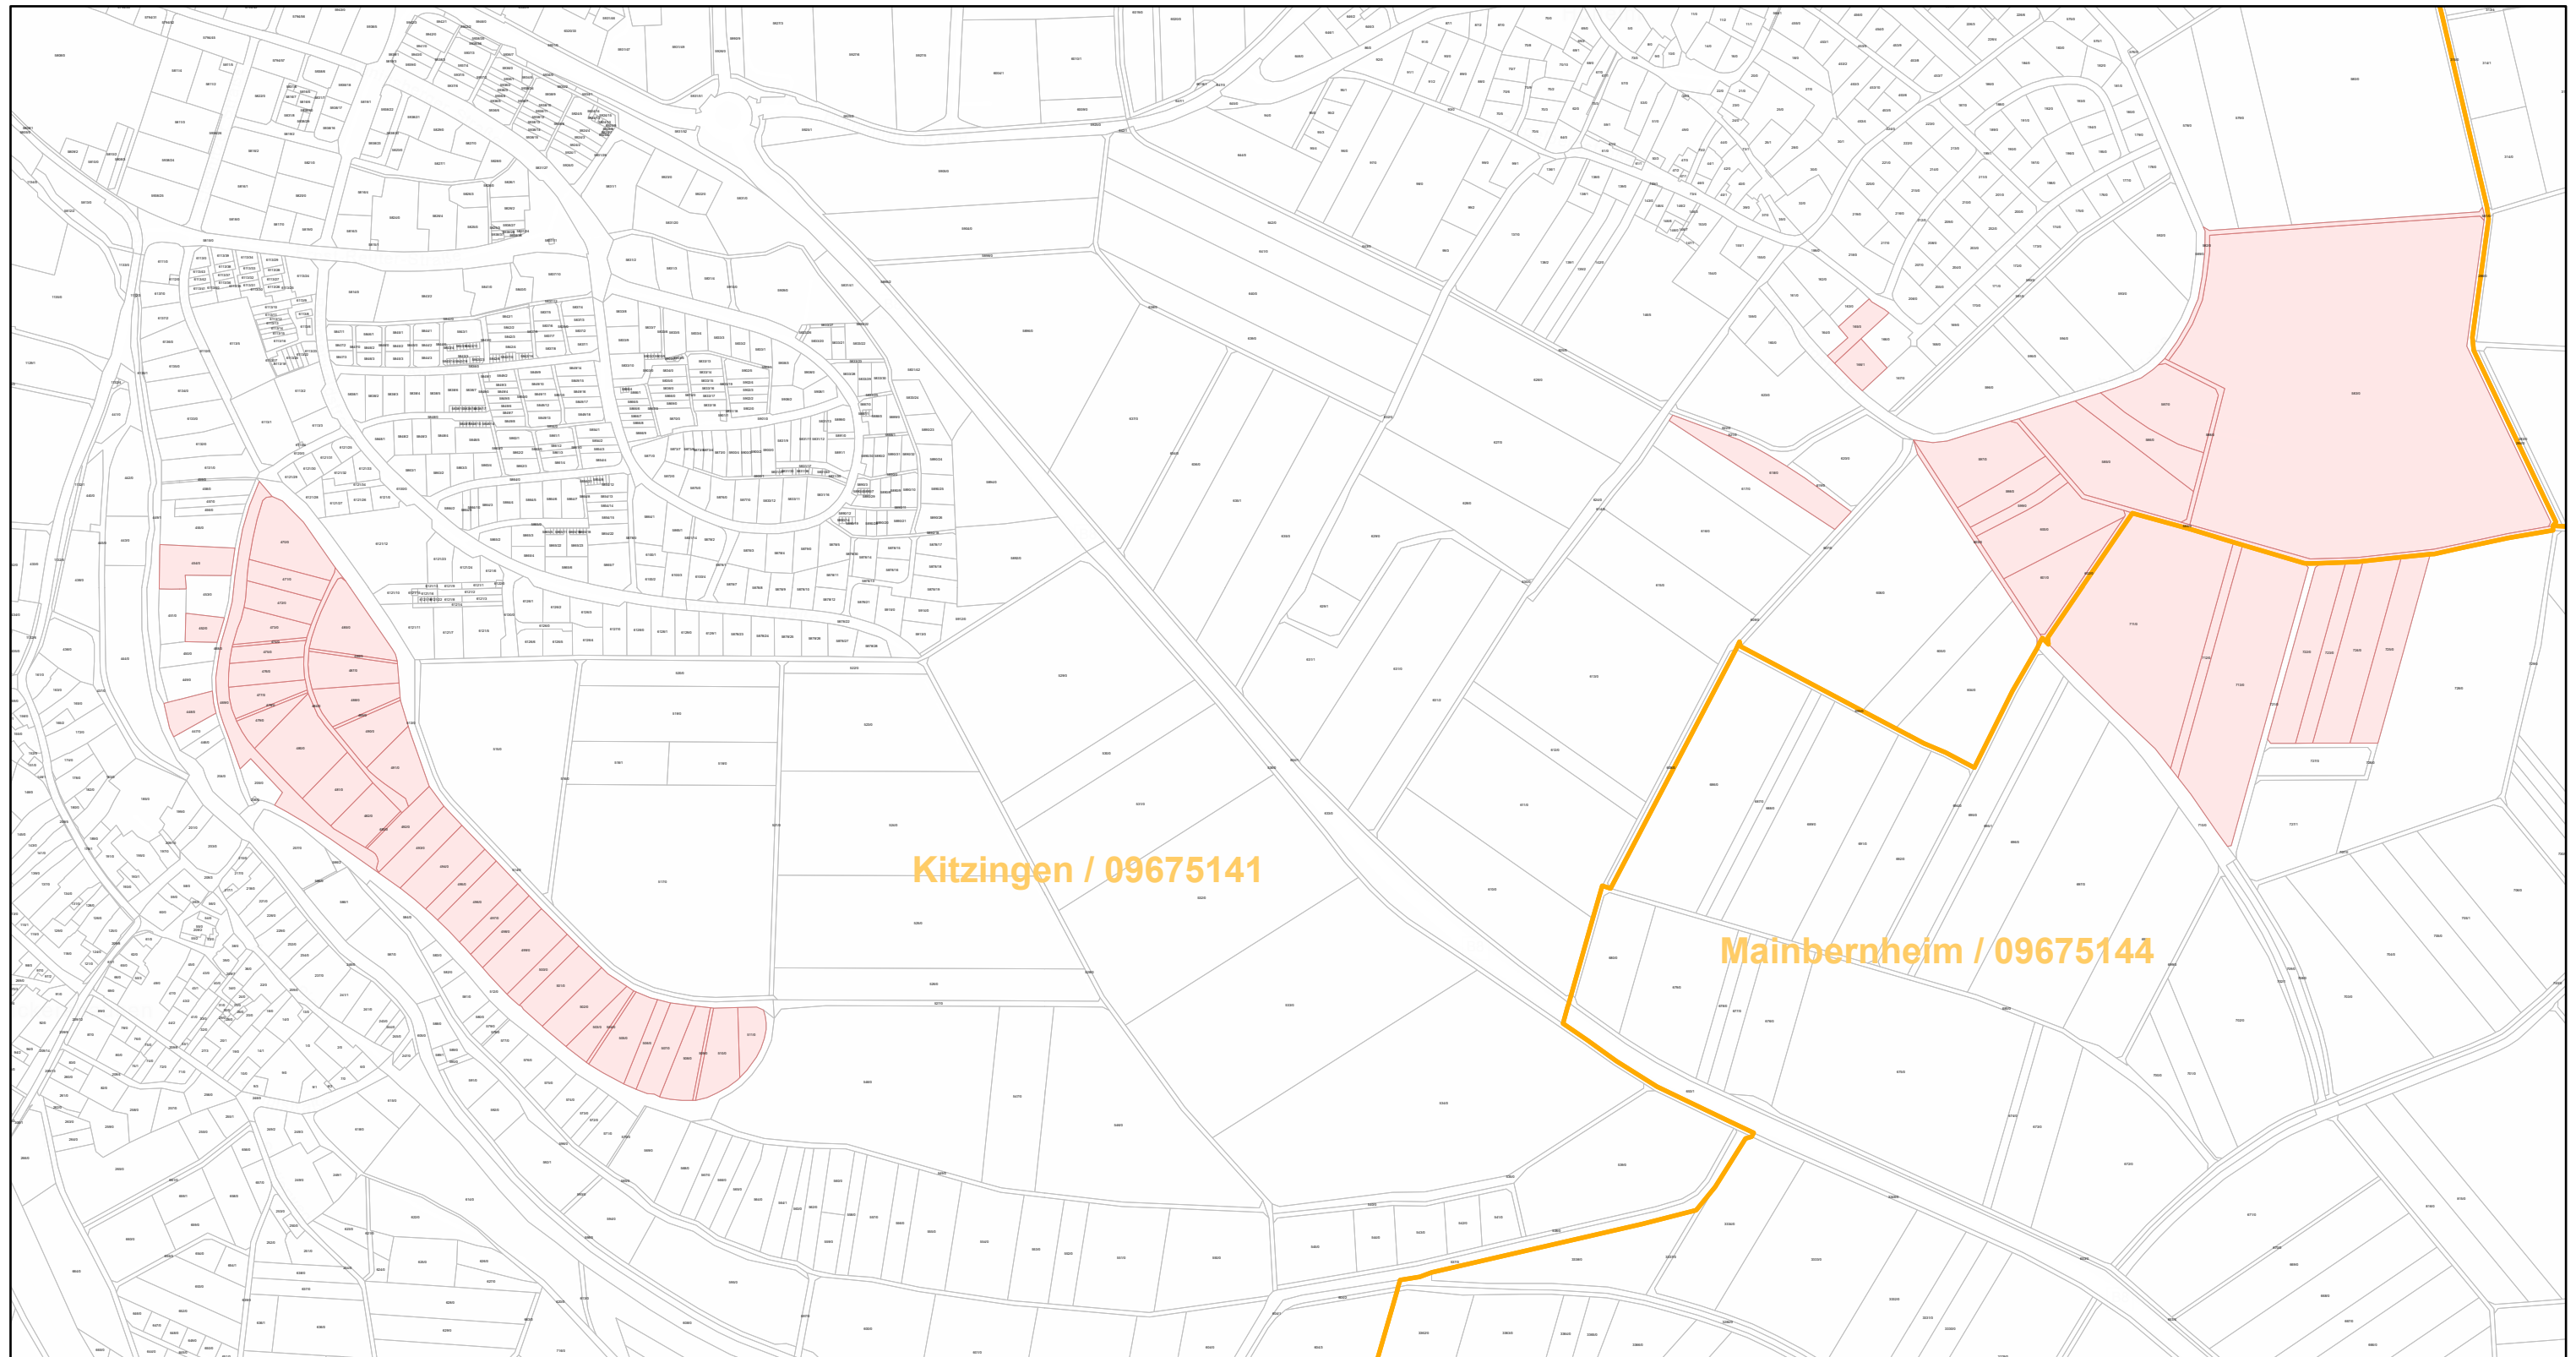

Kitzingen / 09675141

27.9.2022, 10:23:56

-  Gemeinde
-  Rebflächen der g. U. Franken
-  Flurstück

Esri Community Maps Contributors, Esri, HERE, Garmin, Foursquare, GeoTechnologies, Inc, METI/NASA, USGS