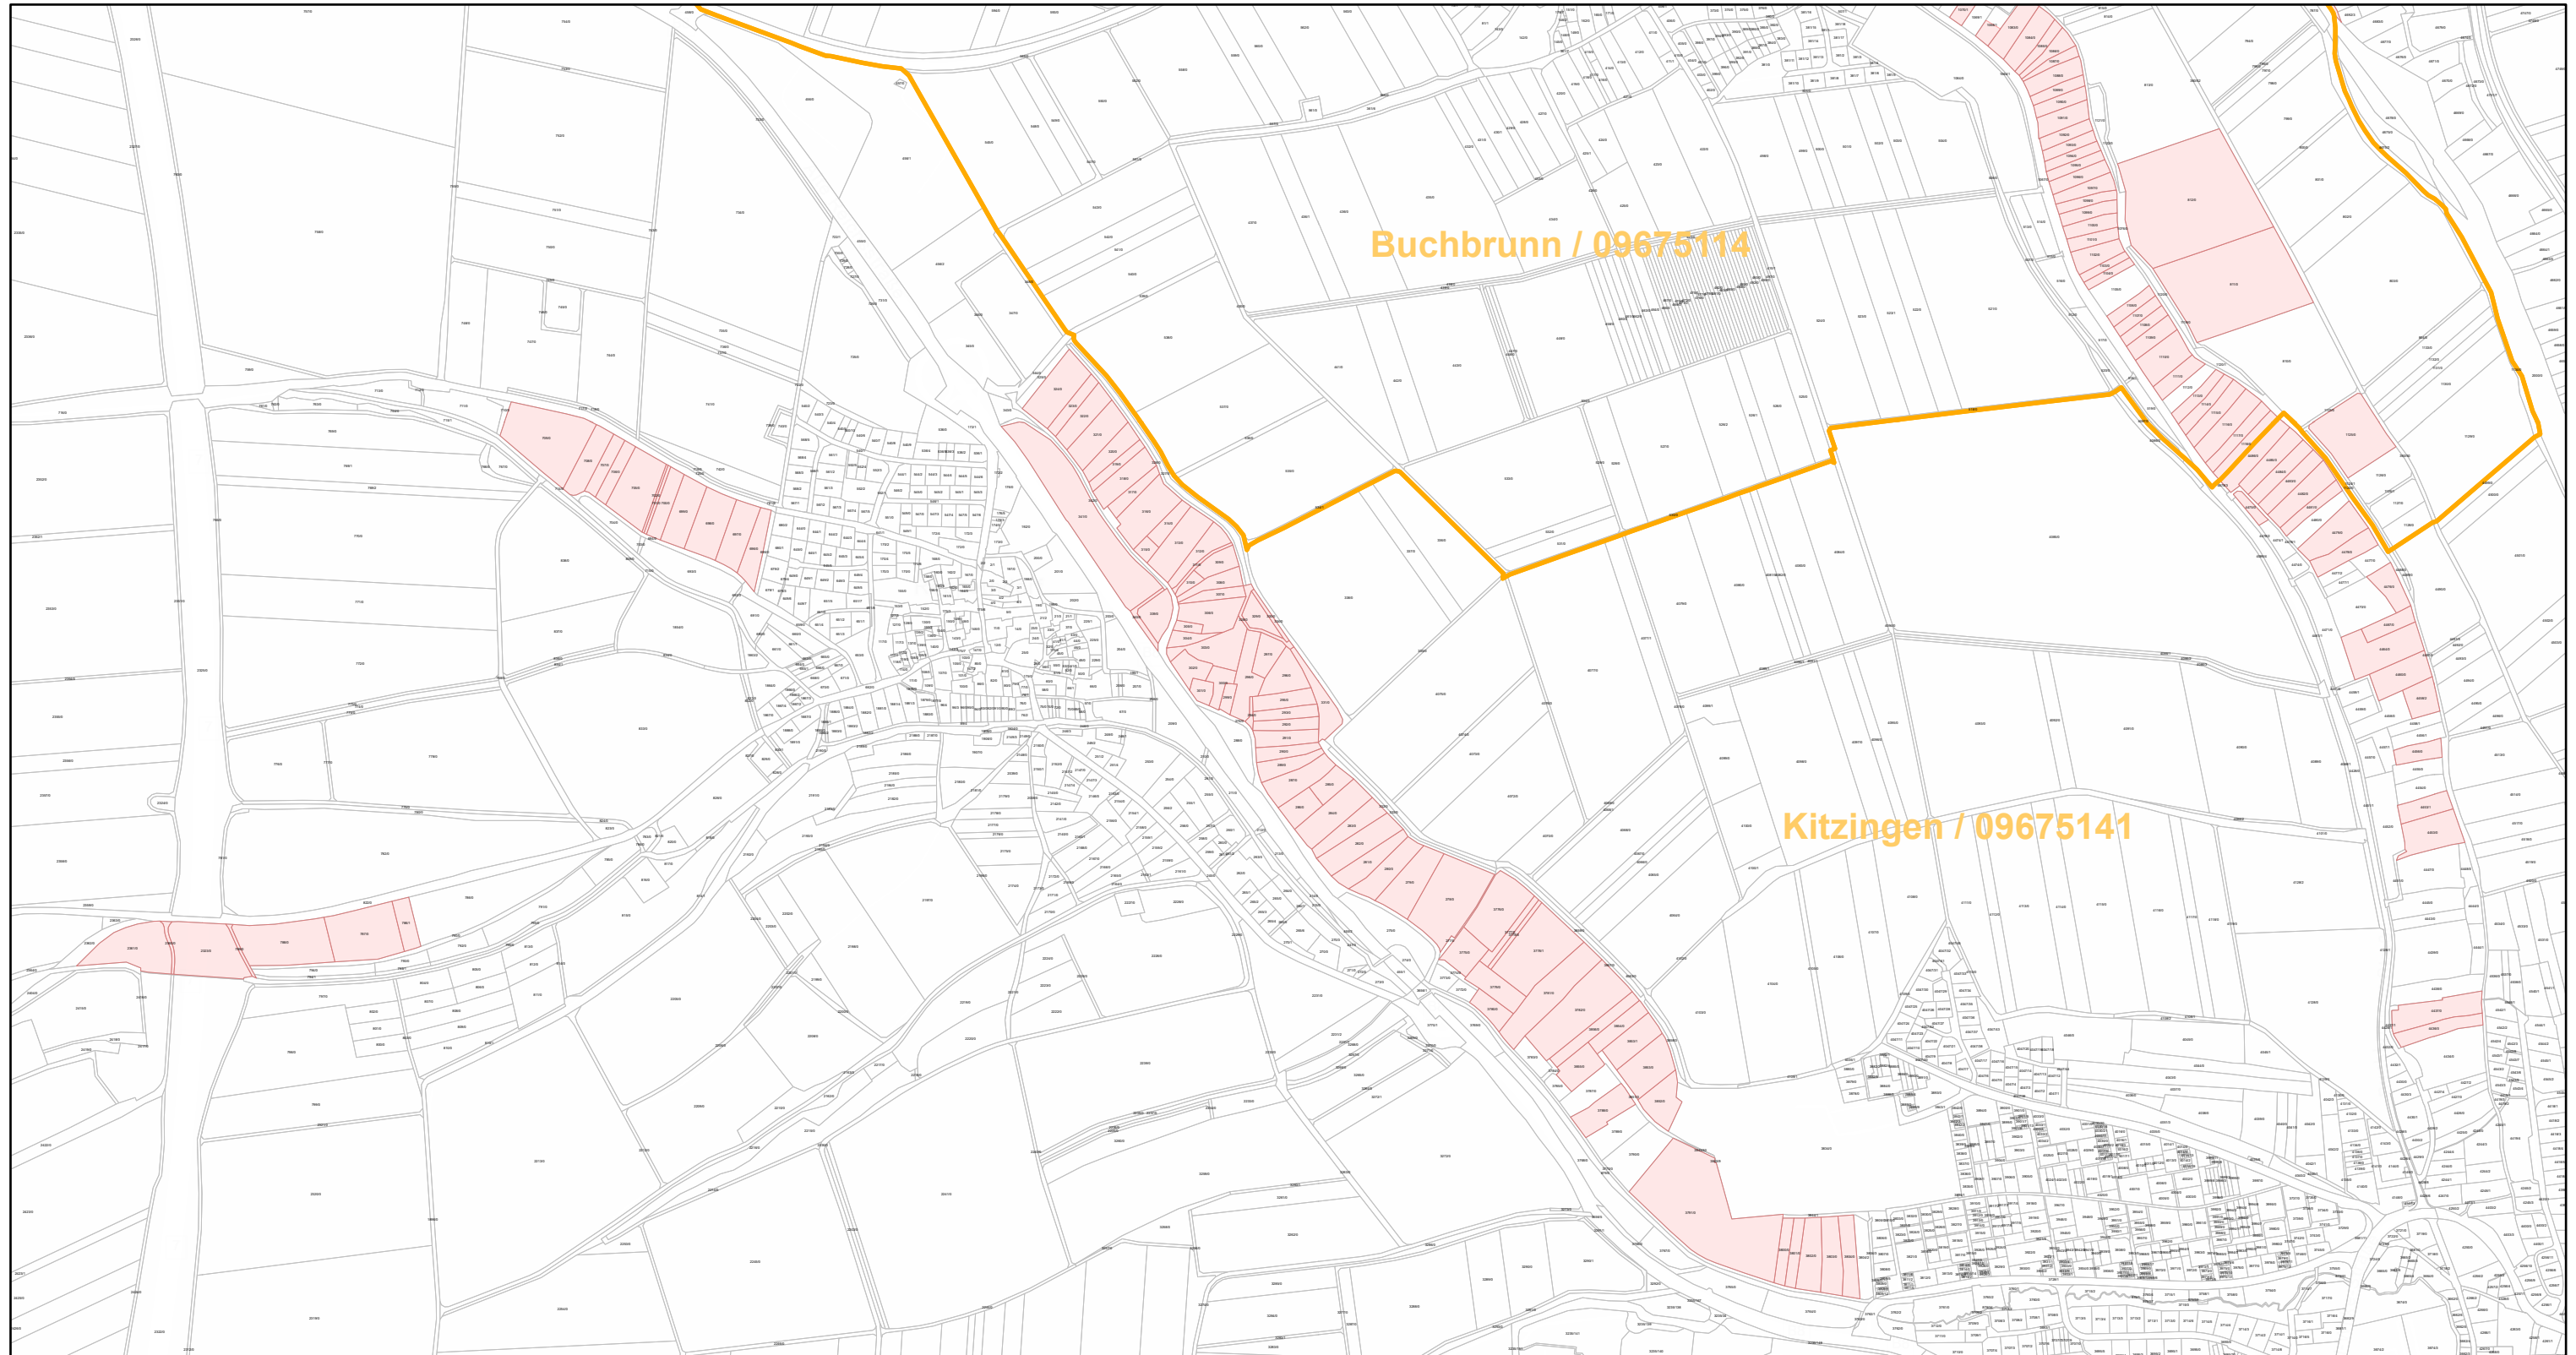

# Kitzingen / 09675141

27.9.2022, 10:28:34

-  Gemeinde
-  Rebflächen der g. U. Franken
-  Flurstück

Esri Community Maps Contributors, Esri, HERE, Garmin, Foursquare, GeoTechnologies, Inc, METI/NASA, USGS