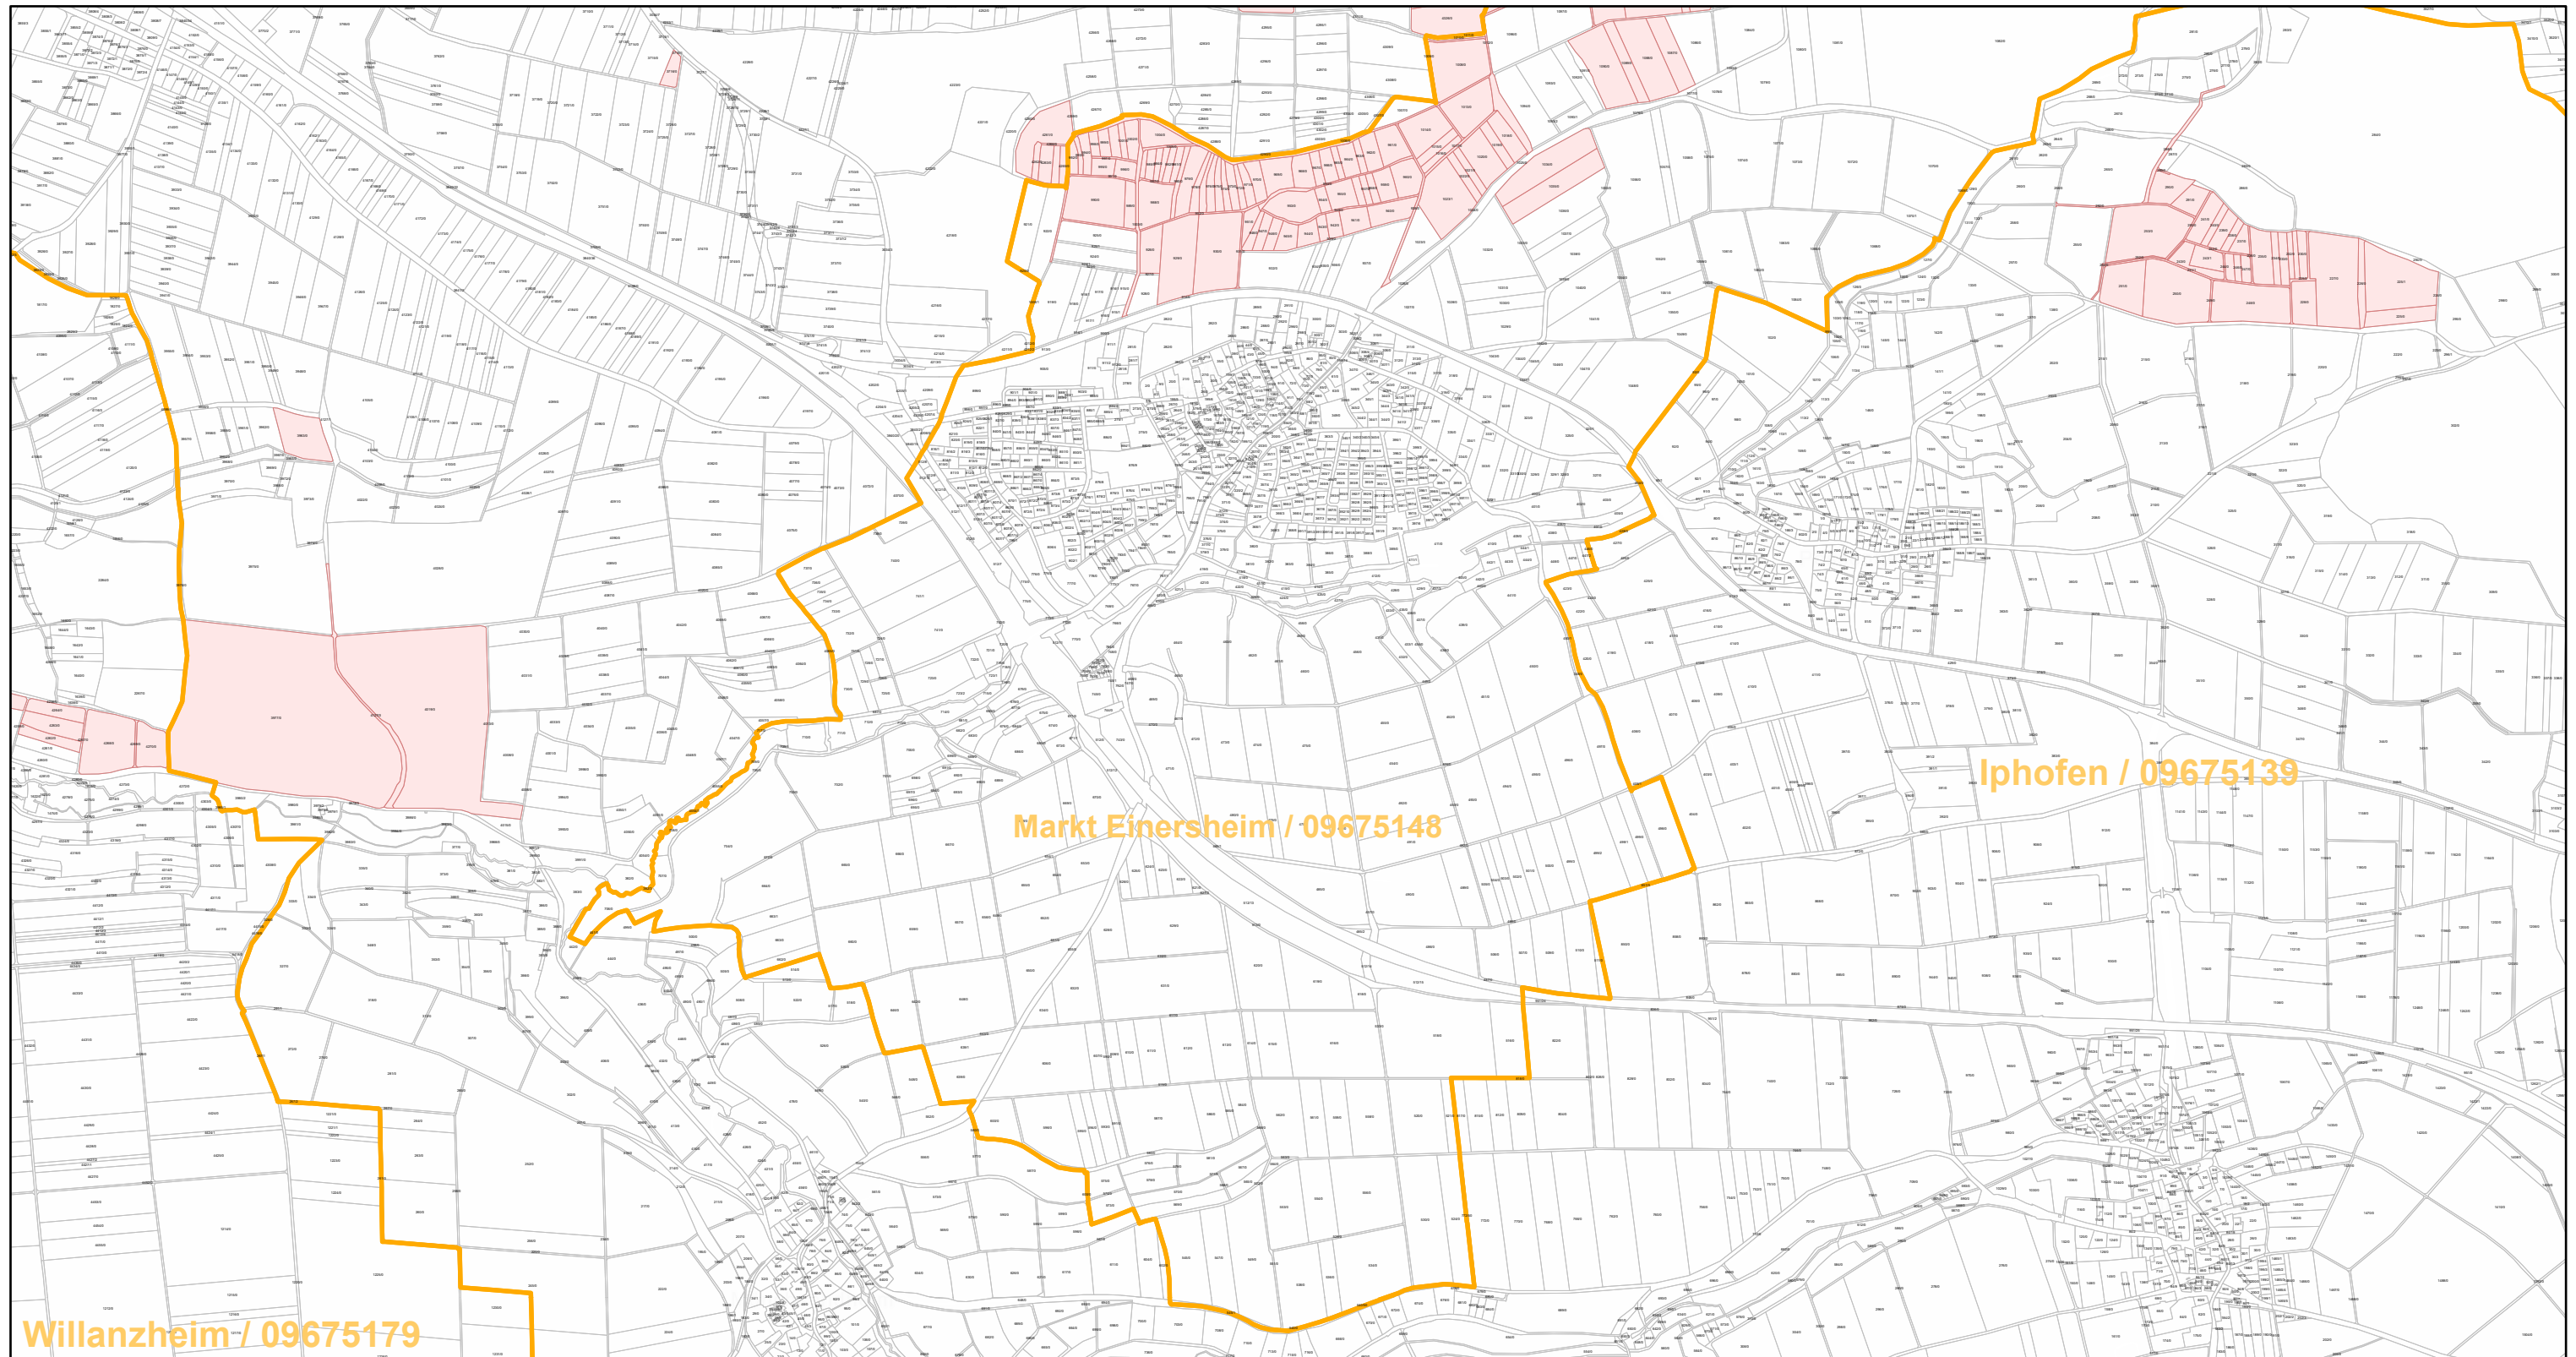

Iphofen / 09675139

27.9.2022, 09:19:57

-  Gemeinde
-  Rebflächen der g. U. Franken
-  Flurstück

Esri, HERE, Garmin, Foursquare, GeoTechnologies, Inc, METI/NASA, USGS